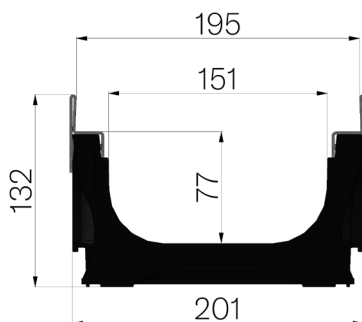

FICHE PRODUIT

RÉFÉRENCE	4D1CS
DESCRIPTION	Caniveau en ABS mod. PLASTIC FLY 150 LOW, avec feuillures galvanisées. Section d'écoulement 106 cm ² .
GAMME DE PRODUIT	Caniveau de drainage type "M"
MATÉRIAU	ABS
SÉRIE	Série Plasticfly 150
SECTION	Low
FEUILLURES	Feuillures Galvanisées
VERSION	Standard sans pente intégrée
NORME	EN 1433:2008
CLASSE DE CHARGE	D400 - EN 1433:2008
UTILISATION PRÉVUE	Récupération des eaux de surface dans les zones soumises à la circulation des piétons et/ou des véhicules selon la classe de résistance indiquée.
LONGÉVITÉ	NPD

Dimensions de l'article mm	Passage eau mm	Section d'écoulement cmq	Poids Kg.
1000 x 201 x H 132	151	106	4,59