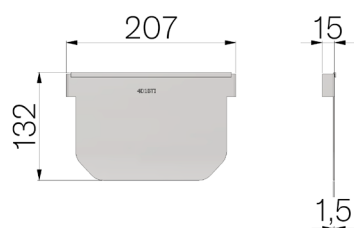

## FICHE PRODUIT

<b>RÉFÉRENCE</b>	4D1BT1
<b>DESCRIPTION</b>	Obturbateur en tôle INOX AISI 304 ép.15/10 pour caniveau PLASTIC FLY 150 LOW avec feuillures.
<b>MATÉRIAU</b>	Inox AISI 304 - X5 CrNi 18 10

**Poids Kg.**