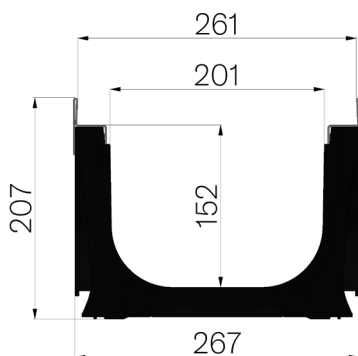

FICHE PRODUIT

RÉFÉRENCE	4D13S
DESCRIPTION	Caniveau en ABS mod. PLASTIC FLY 150, avec feuillures en INOX AISI 304. Section d'écoulement 216cm ² .
GAMME DE PRODUIT	Caniveau de drainage type "M"
MATÉRIAU	ABS
SÉRIE	Série Plasticfly 150
SECTION	Standard
FEUILLURES	Feuillures Inox
VERSION	Standard sans pente intégrée
CLASSE DE CHARGE	D400 - EN 1433:2008

Passage eau mm	Section d'écoulement cmq	Poids Kg.
150	216	5,26