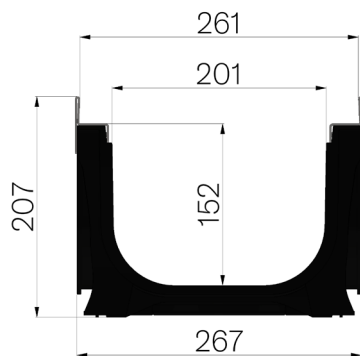

FICHE PRODUIT

RÉFÉRENCE	4D12S
DESCRIPTION	Caniveau en ABS mod. PLASTIC FLY 150, avec feuillures galvanisée.
GAMME DE PRODUIT	Caniveau de drainage type "M"
MATÉRIAU	ABS
SÉRIE	Série Plasticfly 150
SECTION	Standard
FEUILLURES	Feuillures Galvanisées
VERSION	Standard sans pente intégrée
CLASSE DE CHARGE	D400 - EN 1433:2008

Passage eau mm	Section d'écoulement cmq	Poids Kg.
151	216	5,26