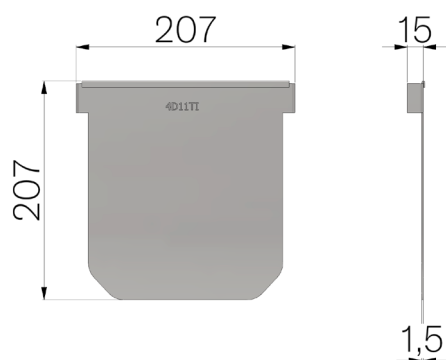

FICHE PRODUIT

RÉFÉRENCE	4D11TI
DESCRIPTION	Obturbateur en tôle INOX AISI 304 ép.15/10 pour caniveau PLASTIC FLY 150 avec feuillures.
GAMME DE PRODUIT	Plaques de fermeture inox pour caniveaux
MATÉRIAU	Inox AISI 304 - X5 CrNi 18 10

Dimensions de l'article mm	Épaisseur tôle mm	Poids Kg.
15 x 207 x H 207	15/10	1,18