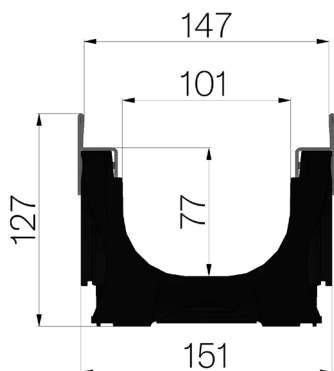

FICHE PRODUIT

RÉFÉRENCE	4D0DS
DESCRIPTION	Caniveau en ABS mod. PLASTIC FLY 100 LOW, avec feuillures en INOX AISI 304. Section d'écoulement 69cm ² .
GAMME DE PRODUIT	Caniveau de drainage type "M"
MATÉRIAU	ABS
SÉRIE	Série Plasticfly 100
SECTION	Low
FEUILLURES	Feuillures Inox
VERSION	Standard sans pente intégrée
NORME	EN 1433:2008
CLASSE DE CHARGE	D400 - EN 1433:2008
UTILISATION PRÉVUE	Récupération des eaux de surface dans les zones soumises à la circulation des piétons et/ou des véhicules selon la classe de résistance indiquée.
LONGÉVITÉ	NPD

Dimensions de l'article mm	Passage eau mm	Section d'écoulement cm ²	Poids Kg.
1000 x 151 x H 127	100	69	4,42