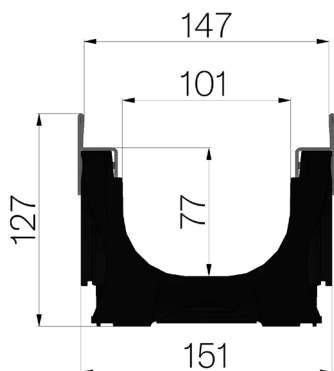

## FICHE PRODUIT

<b>RÉFÉRENCE</b>	4D0CS
<b>DESCRIPTION</b>	Caniveau en ABS mod. PLASTIC FLY 100 LOW, avec feuillures galvanisées. Section d'écoulement 69cm <sup>2</sup> .
<b>GAMME DE PRODUIT</b>	Caniveau de drainage type "M"
<b>MATÉRIAU</b>	ABS
<b>SÉRIE</b>	Série Plasticfly 100
<b>SECTION</b>	Low
<b>FEUILLURES</b>	Feuillures Galvanisées
<b>VERSION</b>	Standard sans pente intégrée
<b>NORME</b>	EN 1433:2008
<b>CLASSE DE CHARGE</b>	D400 - EN 1433:2008
<b>UTILISATION PRÉVUE</b>	Récupération des eaux de surface dans les zones soumises à la circulation des piétons et/ou des véhicules selon la classe de résistance indiquée.
<b>LONGÉVITÉ</b>	NPD

Dimensions de l'article mm	Passage eau mm	Section d'écoulement cm <sup>2</sup>	Poids Kg.
1000 x 151 x H 127	101	69	4,2