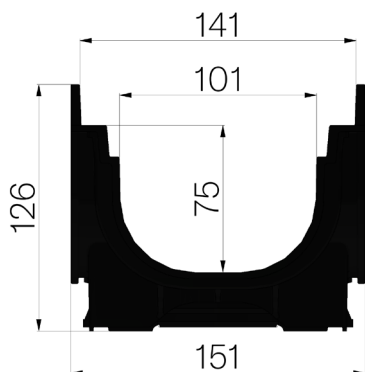

FICHE PRODUIT

RÉFÉRENCE	4D0BS
DESCRIPTION	Caniveau en ABS mod. PLASTIC FLY 100 LOW, avec feuillures en ABS. Section d'écoulement 69cm ² .
GAMME DE PRODUIT	Caniveau de drainage type "M"
MATÉRIAU	ABS
SÉRIE	Série Plasticfly 100
SECTION	Low
FEUILLURES	Feuillures en ABS
VERSION	Standard sans pente intégrée
NORME	EN 1433:2008
CLASSE DE CHARGE	C250 - EN 1433:2008
UTILISATION PRÉVUE	Récupération des eaux de surface dans les zones soumises à la circulation des piétons et/ou des véhicules selon la classe de résistance indiquée.
LONGÉVITÉ	NPD

Dimensions de l'article mm	Passage eau mm	Section d'écoulement cm ²	Poids Kg.
1000 x 151 x H 126	101	69	1,76