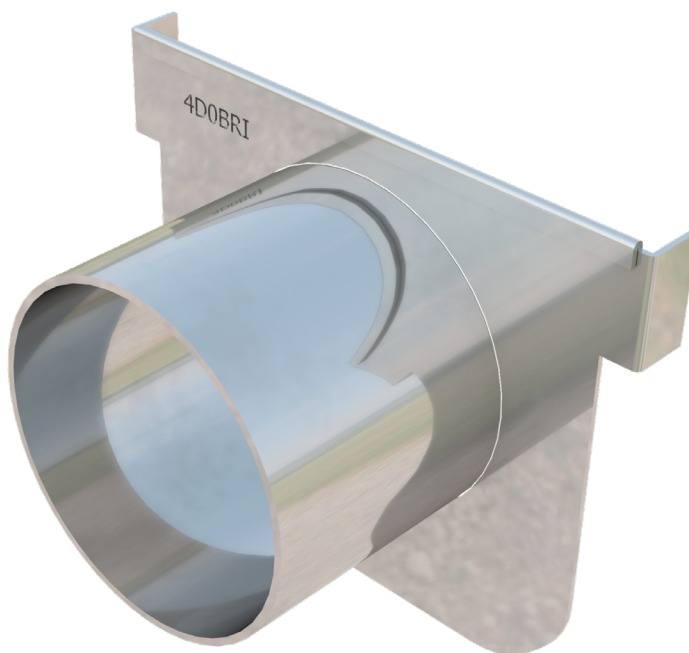

## FICHE PRODUIT

|                    |   |
|--------------------|---|
| <b>RÉFÉRENCE</b>   | 4DOBRI  |
| <b>DESCRIPTION</b> | Manchon de raccordement en tôle INOX AISI 304 15/10 pour caniveau PLASTIC FLY 100 LOW avec feuillures, sortie Ø 89mm. |
| <b>MATÉRIAU</b>    | Inox AISI 304 - X5 CrNi 18 10   |

| Dimensions de l'article mm | Épaisseur tôle mm | Sortie inférieure mm | Poids Kg. |
|----------------------------|-------------------|----------------------|-----------|
| 85 x 157 x H 128           | 1,5               | 89                   | 0,48      |