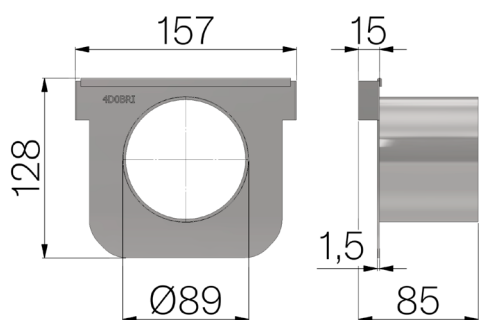

## FICHE PRODUIT

|                    |   |
|--------------------|---|
| <b>RÉFÉRENCE</b>   | 4DOBRI  |
| <b>DESCRIPTION</b> | Manchon de raccordement en tôle INOX AISI 304 15/10 pour caniveau PLASTIC FLY 100 LOW avec feuillures, sortie Ø 89mm. |
| <b>MATÉRIAU</b>    | Inox AISI 304 - X5 CrNi 18 10   |

| Dimensions de l'article mm | Épaisseur tôle mm | Sortie inférieure mm | Poids Kg. |
|----------------------------|-------------------|----------------------|-----------|
| 85 x 157 x H 128           | 1,5               | 89                   | 0,48      |