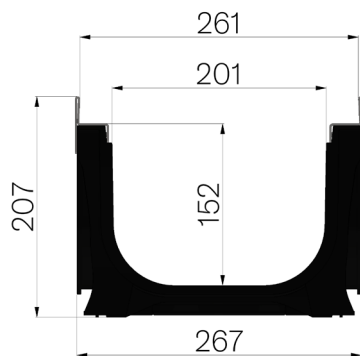

## SCHEDA PRODOTTO

|                        |   |
|------------------------|---|
| <b>CODICE</b>          | 4D0AS   |
| <b>DESCRIZIONE</b>     | Canale di scolo tipo M mod. PLASTIC FLY 100 LOW in ABS. |
| <b>LINEA PRODOTTO</b>  | Canaletta di drenaggio tipo "M"                         |
| <b>MATERIALE</b>       | ABS   |
| <b>TIPO SERIE</b>      | Serie Plasticfly 100                                    |
| <b>TIPO SEZIONE</b>    | Low   |
| <b>TIPO DI PROFILO</b> | Senza Profili   |
| <b>TIPO VERSIONE</b>   | Normale senza pendenza incorporata                      |
| <b>CLASSE PORTATA</b>  | D400 - EN 1433:2008                                     |

| Passaggio acqua mm | Sezione di scolo cmq | Peso Kg. Cad |
|--------------------|----------------------|--------------|
| 100                | 69                   | 1,6          |