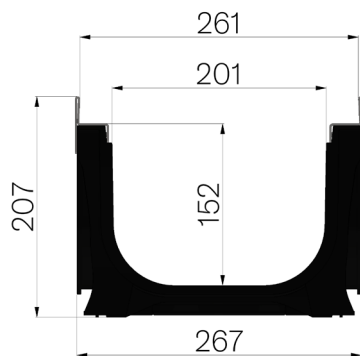

FICHE PRODUIT

RÉFÉRENCE	4D0AS
DESCRIPTION	Caniveau en ABS mod. PLASTIC FLY 100 LOW. Section d'écoulement 69cm ² .
GAMME DE PRODUIT	Caniveau de drainage type "M"
MATÉRIAU	ABS
SÉRIE	Série Plasticfly 100
SECTION	Low
FEUILLURES	Sans profils
VERSION	Standard sans pente intégrée
CLASSE DE CHARGE	D400 - EN 1433:2008

Passage eau mm	Section d'écoulement cm ^q	Poids Kg.
100	69	1,6