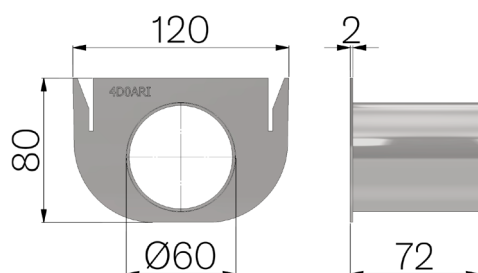

SCHEDA PRODOTTO

CODICE	4D0ARI
DESCRIZIONE	Raccordo in lamiera INOX AISI 304 15/10 per il canale PLASTIC FLY 100 LOW senza profilo.
MATERIALE	Inox AISI 304 - X5 CrNi 18 10

Dimensioni articolo mm	Spessore lamiera mm	Scarico inferiore mm
72 x 120 x H 80	2	60