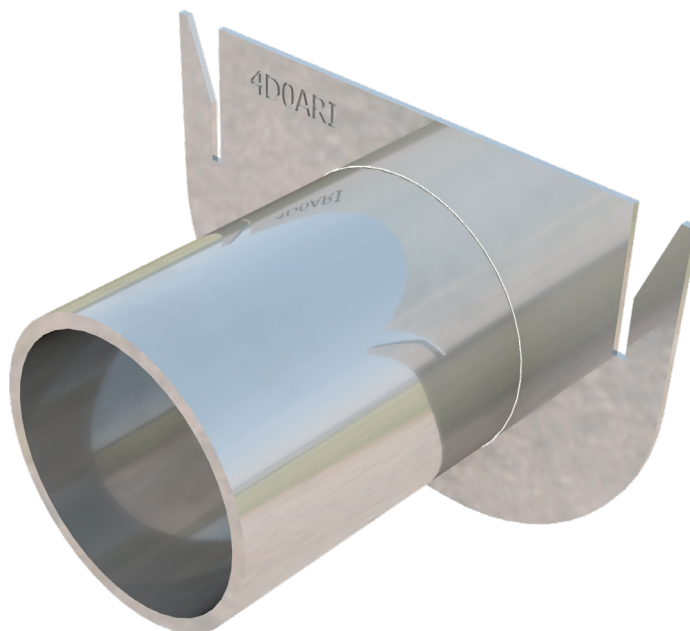

SCHEDA PRODOTTO

CODICE	4D0ARI
DESCRIZIONE	Raccordo in lamiera INOX AISI 304 15/10 per il canale PLASTIC FLY 100 LOW senza profilo.
MATERIALE	Inox AISI 304 - X5 CrNi 18 10

Dimensioni articolo mm	Spessore lamiera mm	Scarico inferiore mm
72 x 120 x H 80	2	60