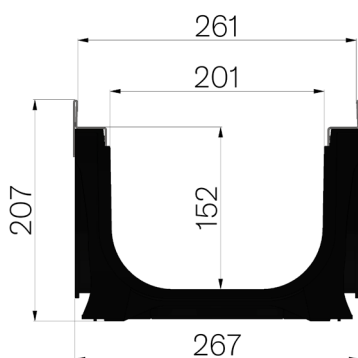

SCHEDA PRODOTTO

CODICE	4D03S
DESCRIZIONE	Canale di scolo tipo M mod. PLASTIC FLY 100 in ABS, con profili salvabordo in lamiera INOX AISI 304.
LINEA PRODOTTO	Canaletta di drenaggio tipo "M"
MATERIALE	ABS
TIPO SERIE	Serie Plasticfly 100
TIPO SEZIONE	Standard
TIPO DI PROFILO	Profili Inox
TIPO VERSIONE	Normale senza pendenza incorporata
CLASSE PORTATA	D400 - EN 1433:2008

Passaggio acqua mm	Sezione di scolo cmq	Peso Kg. Cad
100	142	5,03