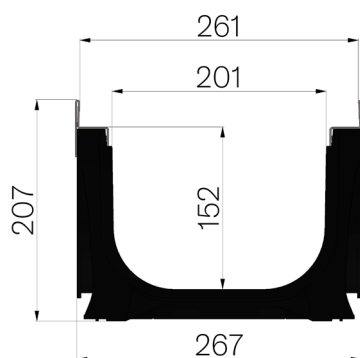

FICHE PRODUIT

| | |
|-------------------------|---|
| RÉFÉRENCE | 4D03S |
| DESCRIPTION | Caniveau en ABS mod. PLASTIC FLY 100, avec feuillures en INOX AISI 304. Section d'écoulement 142cm ² . |
| GAMME DE PRODUIT | Caniveau de drainage type "M" |
| MATÉRIAU | ABS |
| SÉRIE | Série Plasticfly 100 |
| SECTION | Standard |
| FEUILLURES | Feuillures Inox |
| VERSION | Standard sans pente intégrée |
| CLASSE DE CHARGE | D400 - EN 1433:2008 |

| Passage eau mm | Section d'écoulement cmq | Poids Kg. |
|----------------|--------------------------|-----------|
| 100 | 142 | 5,03 |