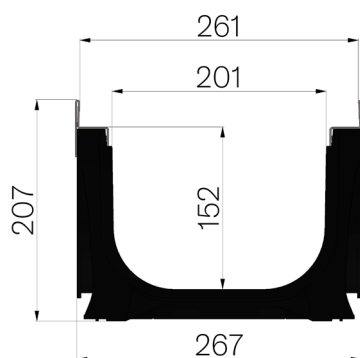

FICHE PRODUIT

RÉFÉRENCE	4D02S
DESCRIPTION	Caniveau en ABS mod. PLASTIC FLY 100, avec feuillures galvanisées. Section d'écoulement 142cm ² .
GAMME DE PRODUIT	Caniveau de drainage type "M"
MATÉRIAU	ABS
SÉRIE	Série Plasticfly 100
SECTION	Standard
FEUILLURES	Feuillures Galvanisées
VERSION	Standard sans pente intégrée
CLASSE DE CHARGE	D400 - EN 1433:2008

Passage eau mm	Section d'écoulement cmq	Poids Kg.
101	142	5,03