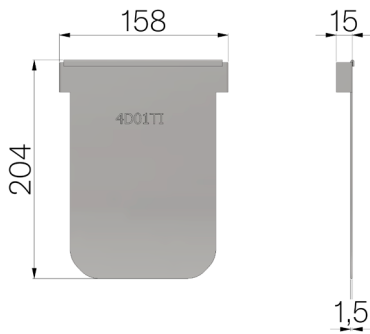

FICHE PRODUIT

RÉFÉRENCE	4D01TI
DESCRIPTION	Obturbateur en tôle INOX AISI 304 ép.15/10 pour caniveau PLASTIC FLY 100 avec feuillures.
MATÉRIAU	Inox AISI 304 - X5 CrNi 18 10

Poids Kg.

0,34