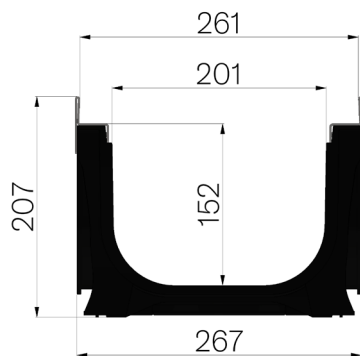

SCHEDA PRODOTTO

CODICE	4D00S
DESCRIZIONE	Canale di scolo tipo M mod. PLASTIC FLY 100 in ABS.
LINEA PRODOTTO	Canaletta di drenaggio tipo "M"
MATERIALE	ABS
TIPO SERIE	Serie Plasticfly 100
TIPO SEZIONE	Standard
TIPO DI PROFILO	Senza Profili
TIPO VERSIONE	Normale senza pendenza incorporata
CLASSE PORTATA	D400 - EN 1433:2008

Passaggio acqua mm	Sezione di scolo cmq	Peso Kg. Cad
100	142	2,21