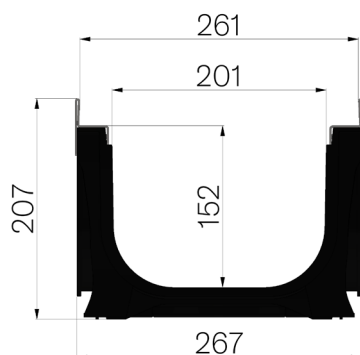

## FICHE PRODUIT

<b>RÉFÉRENCE</b>	4D00S
<b>DESCRIPTION</b>	Caniveau en ABS mod. PLASTIC FLY 100.
<b>GAMME DE PRODUIT</b>	Caniveau de drainage type "M"
<b>MATÉRIAU</b>	ABS
<b>SÉRIE</b>	Série Plasticfly 100
<b>SECTION</b>	Standard
<b>FEUILLURES</b>	Sans profils
<b>VERSION</b>	Standard sans pente intégrée
<b>CLASSE DE CHARGE</b>	D400 - EN 1433:2008

Passage eau mm	Section d'écoulement cmq	Poids Kg.
100	142	2,21