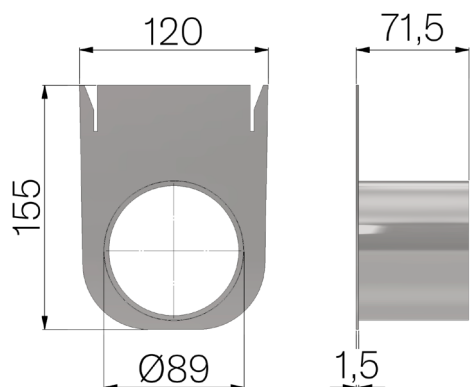

SCHEDA PRODOTTO

CODICE	4D00RI
DESCRIZIONE	Raccordo in lamiera INOX AISI 304 15/10 per il canale PLASTIC FLY 100 senza profilo.
MATERIALE	Inox AISI 304 - X5 CrNi 18 10

Dimensioni articolo mm	Spessore lamiera mm	Scarico inferiore mm
71,5 x 120 x H 155	1,5	89