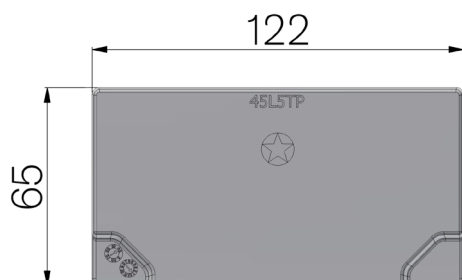

FICHE PRODUIT

RÉFÉRENCE	45L5TP
DESCRIPTION	Obturbateur pour caniveau de drainage modèle BASE 100 LOW, réalisé en Plastique Seconde Vie (PSV50).
MATÉRIAU	Plastique Deuxième vie - PSV50

Dimensions de l'article mm	Épaisseur tôle mm	Poids Kg.
15 x 122 x H 65	15	0,07