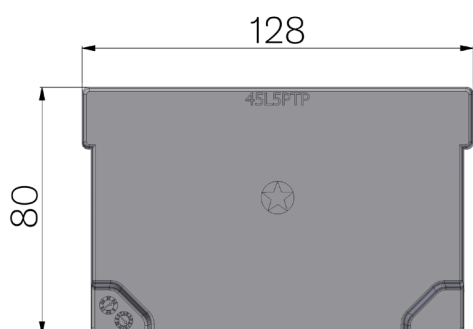

FICHE PRODUIT

RÉFÉRENCE	45L5PTP
DESCRIPTION	Obturbateur pour caniveau de drainage modèle BASE 100 LOW EVO, réalisé en Plastique Seconde Vie (PSV50).
MATÉRIAU	Plastique Deuxième vie - PSV50

Dimensions de l'article mm	Épaisseur tôle mm	Poids Kg.
15 x 128 x H 80	15	0,09