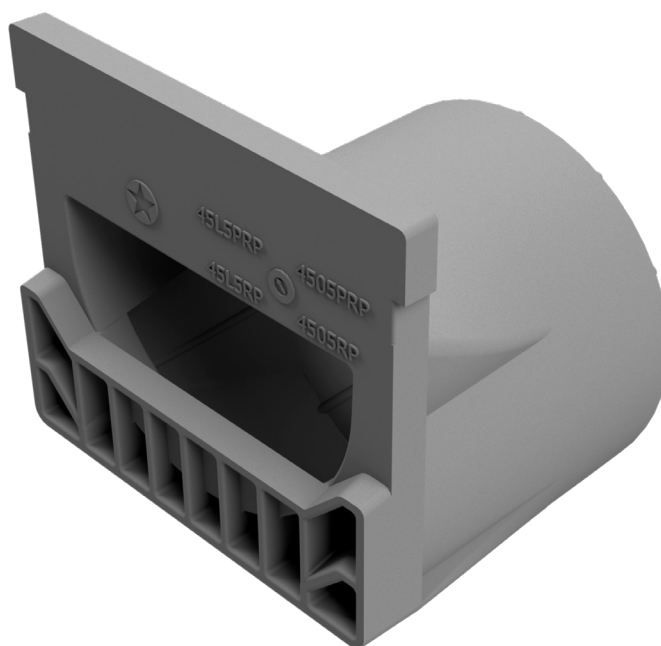

## TECHNISCHE BESCHREIBUNG

<b>ART.-NR.</b>	45L5PRP
<b>BESCHREIBUNG</b>	Anschlussstück für Entwässerungsrinne Modell BASE 100 LOW EVO, mit integriertem Rohr Durchmesser 110 mm zum Anschluss an den Abfluss, hergestellt aus recyceltem Kunststoff (PSV50).
<b>WERKSTOFF</b>	Recycelter Kunststoff PSV50

Abmessungen mm	Unterer Abfluss mm	Gewicht Kg
117 x 127 x H 110	110	0,23