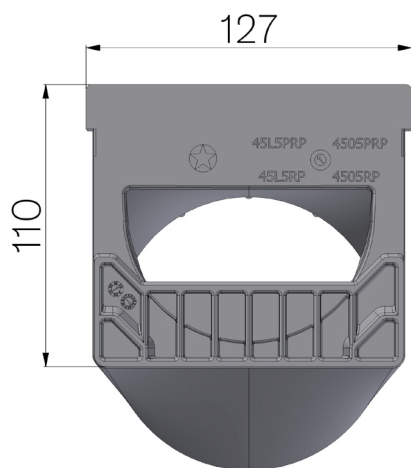

## TECHNISCHE BESCHREIBUNG

<b>ART.-NR.</b>	45L5PRP
<b>BESCHREIBUNG</b>	Anschlussstück für Entwässerungsrinne Modell BASE 100 LOW EVO, mit integriertem Rohr Durchmesser 110 mm zum Anschluss an den Abfluss, hergestellt aus recyceltem Kunststoff (PSV50).
<b>WERKSTOFF</b>	Recycelter Kunststoff PSV50

Abmessungen mm	Unterer Abfluss mm	Gewicht Kg
117 x 127 x H 110	110	0,23