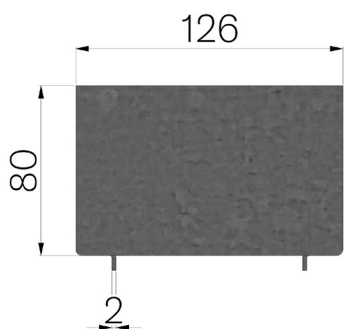

## SCHEDA PRODOTTO

<b>CODICE</b>	4506VL
<b>DESCRIZIONE</b>	Vaschetta in lamiera prezincata Z200 20/10 con feritoia laterale da mm.15, mod. THIN H=60, altezza mm.60+20 sopra canale, adatta ai canali BASE 100 e BASE 100 LOW L=500.
<b>MATERIALE</b>	Lamiera DX51D - EN 10346/EN 10143
<b>CLASSE PORTATA</b>	C250 - EN 1433:2008

Dimensioni articolo mm	Altezza copertura mm	Fessura mm	Spessore lamiera mm	Peso Kg. Cad
500 x 126 x H 60	60	15	2	3,89