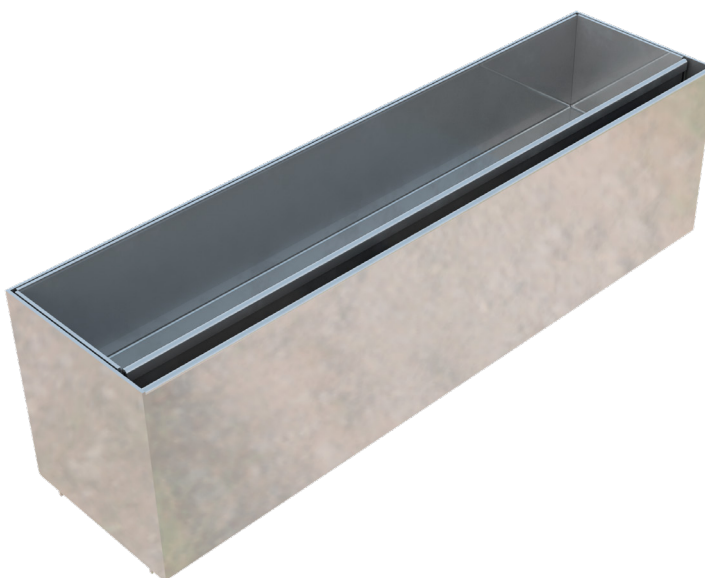

SCHEDA PRODOTTO

CODICE	4506VLI3
DESCRIZIONE	Vaschetta in lamiera INOX AISI 304 20/10 con feritoia laterale da mm.15, mod. THIN H=120, altezza mm.120+20 sopra canale, adatta ai canali BASE 100 e BASE 100 LOW L=500.
MATERIALE	Inox AISI 304 - X5 CrNi 18 10
CLASSE PORTATA	D400 - EN 1433:2008

Altezza copertura mm	Fessura mm	Spessore lamiera mm	Peso Kg. Cad
120	15	2	5,06