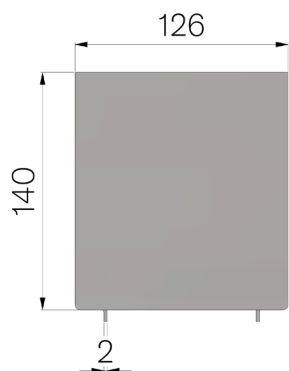

SCHEDA PRODOTTO

CODICE	4506VLI3
DESCRIZIONE	Vaschetta in lamiera INOX AISI 304 20/10 con feritoia laterale da mm.15, mod. THIN H=120, altezza mm.120+20 sopra canale, adatta ai canali BASE 100 e BASE 100 LOW L=500.
MATERIALE	Inox AISI 304 - X5 CrNi 18 10
CLASSE PORTATA	D400 - EN 1433:2008

Altezza copertura mm	Fessura mm	Spessore lamiera mm	Peso Kg. Cad
120	15	2	5,06