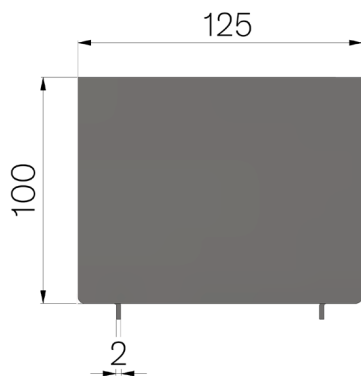

## SCHEDA PRODOTTO

<b>CODICE</b>	4506VLI1
<b>DESCRIZIONE</b>	Vaschetta in lamiera INOX AISI 304 20/10 con feritoia laterale da mm.15, mod. THIN H=80, altezza mm.80+20 sopra canale, adatta ai canali BASE 100 e BASE 100 LOW L=500.
<b>MATERIALE</b>	Inox AISI 304 - X5 CrNi 18 10
<b>CLASSE PORTATA</b>	D400 - EN 1433:2008

Altezza copertura mm	Fessura mm	Spessore lamiera mm	Peso Kg. Cad
80	15	2	4,19