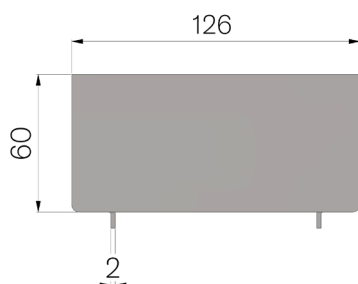

SCHEDA PRODOTTO

CODICE	4506VLI0
DESCRIZIONE	Vaschetta in lamiera INOX AISI 304 20/10 con feritoia laterale da mm.15, mod. THIN H=40, altezza mm 40+20 sopra canale, adatta ai canali BASE 100 e BASE 100 LOW L=500.
MATERIALE	Inox AISI 304 - X5 CrNi 18 10
CLASSE PORTATA	C250 - EN 1433:2008

Altezza copertura mm	Fessura mm	Spessore lamiera mm	Peso Kg. Cad
40	15	2	3,59