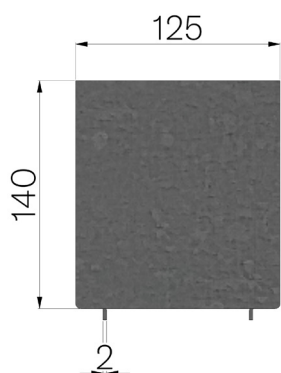

SCHEDA PRODOTTO

CODICE	4506VL3
DESCRIZIONE	Vaschetta in lamiera prezincata Z200 20/10 con feritoia laterale da mm.15, mod. THIN H=120, altezza mm.120+20 sopra canale, adatta ai canali BASE 100 e BASE 100 LOW L=500.
MATERIALE	Lamiera DX51D - EN 10346/EN 10143
CLASSE PORTATA	D400 - EN 1433:2008

Altezza copertura mm	Fessura mm	Spessore lamiera mm	Peso Kg. Cad
120	15	2	5,06