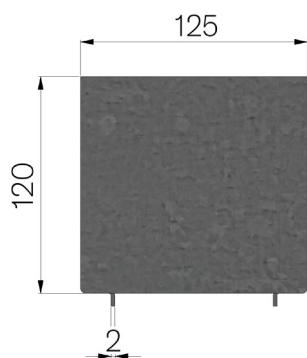

SCHEDA PRODOTTO

CODICE	4506VL2
DESCRIZIONE	Vaschetta in lamiera prezincata Z200 20/10 con feritoia laterale da mm.15, mod. THIN H=100, altezza mm.100+20 sopra canale, adatta ai canali BASE 100 e BASE 100 LOW L=500.
MATERIALE	Lamiera DX51D - EN 10346/EN 10143
CLASSE PORTATA	D400 - EN 1433:2008

Altezza copertura mm	Fessura mm	Spessore lamiera mm	Peso Kg. Cad
100	15	2	4,67