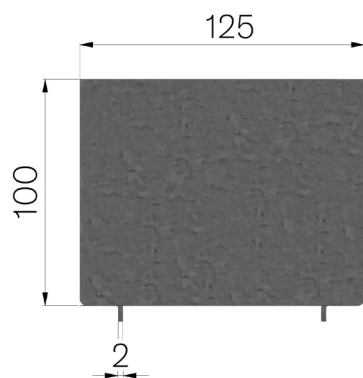

SCHEDA PRODOTTO

CODICE	4506VL1
DESCRIZIONE	Vaschetta in lamiera prezincata Z200 20/10 con feritoia laterale da mm.15, mod. THIN H=80, altezza mm.80+20 sopra canale, adatta ai canali BASE 100 e BASE 100 LOW L=500.
MATERIALE	Lamiera DX51D - EN 10346/EN 10143
CLASSE PORTATA	D400 - EN 1433:2008

Altezza copertura mm	Fessura mm	Spessore lamiera mm	Peso Kg. Cad
80	15	2	4,19