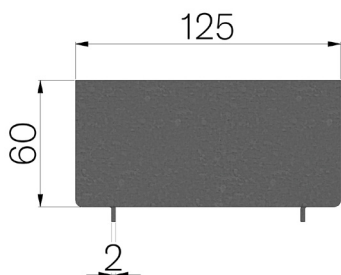

SCHEDA PRODOTTO

CODICE	4506VLO
DESCRIZIONE	Vaschetta in lamiera prezinata Z200 20/10 con feritoia laterale da mm.15, mod. THIN H=40, altezza mm. 40+20 sopra canale, adatta ai canali BASE 100 e BASE 100 LOW L=500.
MATERIALE	Lamiera DX51D - EN 10346/EN 10143
CLASSE PORTATA	C250 - EN 1433:2008

Altezza copertura mm	Fessura mm	Spessore lamiera mm	Peso Kg. Cad
40	15	2	3,59