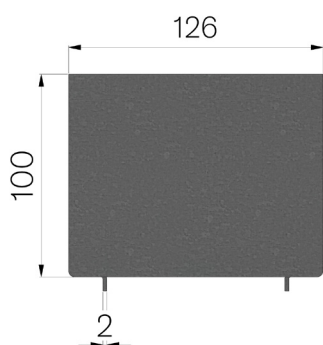

SCHEDA PRODOTTO

CODICE	4506V1
DESCRIZIONE	Vaschetta in lamiera prezincata Z200 20/10 con feritoia centrale da mm.15, mod. THIN H=80, altezza mm.80+20 sopra canale, adatta ai canali BASE 100 e BASE 100 LOW L=500.
MATERIALE	Lamiera DX51D - EN 10346/EN 10143
CLASSE PORTATA	D400 - EN 1433:2008

Dimensioni articolo mm	Altezza copertura mm	Fessura mm	Spessore lamiera mm	Peso Kg. Cad
500 x 126 x H 80	80	15	2	4,19