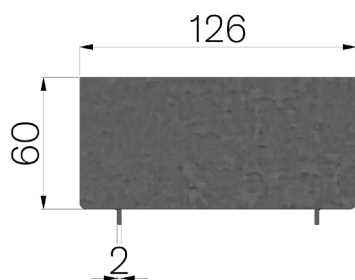

SCHEDA PRODOTTO

CODICE	4506V0
DESCRIZIONE	Vaschetta in lamiera prezincata Z200 20/10 con feritoia centrale da mm.15, mod. THIN H=40, altezza mm 40+20 sopra canale, adatta ai canali BASE 100 e BASE 100 LOW L=500.
MATERIALE	Lamiera DX51D - EN 10346/EN 10143
CLASSE PORTATA	C250 - EN 1433:2008

Dimensioni articolo mm	Altezza copertura mm	Fessura mm	Spessore lamiera mm	Peso Kg. Cad
500 x 126 x H 40	40	15	2	3,59