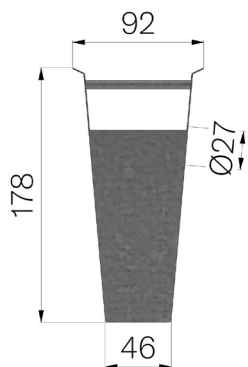

## SCHEDA PRODOTTO

<b>CODICE</b>	4505V
<b>DESCRIZIONE</b>	Vaschetta FILTRO rimovibile in lamiera prezinata Z200 per canale mod. BASE100 e BASE100 Low.
<b>MATERIALE</b>	Lamiera DX51D - EN 10346/EN 10143

**Peso Kg. Cad**

0,92