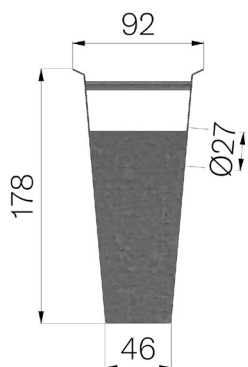

## FICHE PRODUIT

<b>RÉFÉRENCE</b>	4505V
<b>DESCRIPTION</b>	Bac/filtre en acier galvanisé pour avaloir du caniveau mod BASE 100 e BASE 100 LOW
<b>MATÉRIAU</b>	Tôle DX51D - EN 10346/EN 10143

**Poids Kg.**