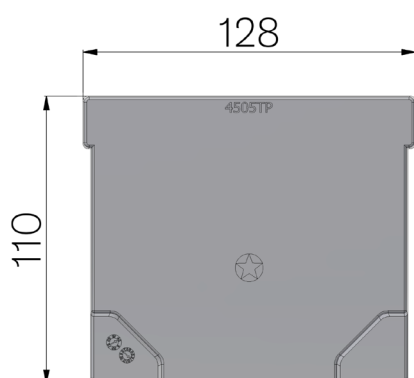

FICHE PRODUIT

RÉFÉRENCE	4505TP
DESCRIPTION	Obturbateur pour caniveau de drainage modèle BASE 100, réalisé en Plastique Seconde Vie (PSV50).
MATÉRIAU	Plastique Deuxième vie - PSV50

Dimensions de l'article mm	Épaisseur tôle mm	Poids Kg.
15 x 128 x H 110	15	0,11