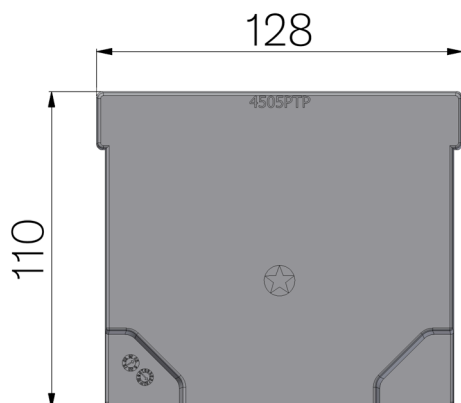

FICHE PRODUIT

RÉFÉRENCE	4505PTP
DESCRIPTION	Obturbateur pour caniveau de drainage modèle BASE 100 EVO, réalisé en Plastique Seconde Vie (PSV50).
MATÉRIAU	Plastique Deuxième vie - PSV50

Dimensions de l'article mm	Épaisseur tôle mm	Poids Kg.
15 x 128 x H 110	15	0,13