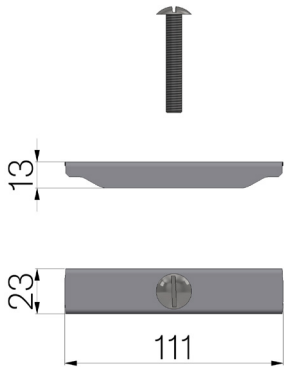

FICHE PRODUIT

RÉFÉRENCE	4302B
DESCRIPTION	Kit pour l'ancrage des grilles en fonte aux caniveaux modd. STILL/STREAM/SMART; en acier S235JR UNI EN 10025-2:2019, galvanisé à chaud.
MATÉRIAU	S235JR - EN 10025-2:2019

Poids Kg.
0,09