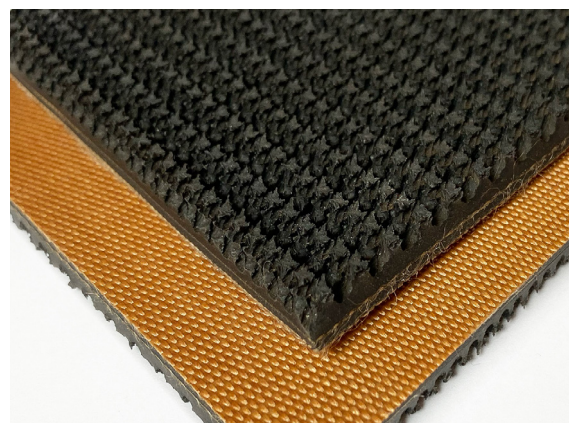

Produktinformation:

Material:

SBR (styrene-butadiene) gummi, nylon

Tjocklek: 6,5 mm

Finns i tre bredder:

1 meter, 1,5 meter och 2 meter

Färg: Svart

Säljs per meter

Selected When it Counts