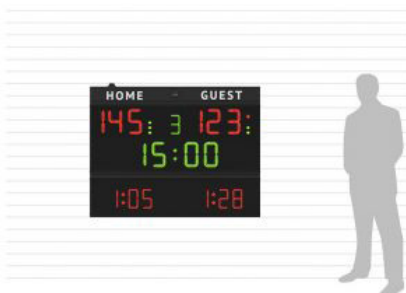

## Resultattavla Vattenpolo

Visar matchtid och resultat. Från kontrollpanelen regleras matchtid med start/stopp och möjlighet till justering av matchtiden. Visning av paustid, omkopplare för 24-timmarsklocka, även med urkopplad konsol. Hanterar utvisningstider och spelarfoul för varje lag. För inomhusbruk.

Mått Matchur: 1400x730x90 mm

Teckenhöjd: 200 mm

Läsbarhetsavstånd: 90 m

Läsbarhetsvinkel: 150°

\* Samma funktioner som MR550Lx150, med skillnaden att tavlan är större och att teckenhöjden för lagresultat och matchtid är 200 mm.

**1513013 Resultattavla Vattenpolo MR554Lx200**

Mått Matchur: 1400x1080x90 mm

Teckenhöjd: 200 mm

Läsbarhetsavstånd: 90 m

Läsbarhetsvinkel: 150°

\* Samma funktioner som MR550Lx150, med skillnaden att tavlan är större och att teckenhöjden för lagresultat och matchtid är 200 mm. Dessutom visar tavlan utvisning.

**Information:**

Trådlös (alternativ kabelanslutning möjlig- ange vid order) kommunikation mellan resultattavla med matchur och kontrollpanel.

Robust chassi av pulverlackerad aluminium. Frontpanel tillverkad av reflexfri polykarbonat.