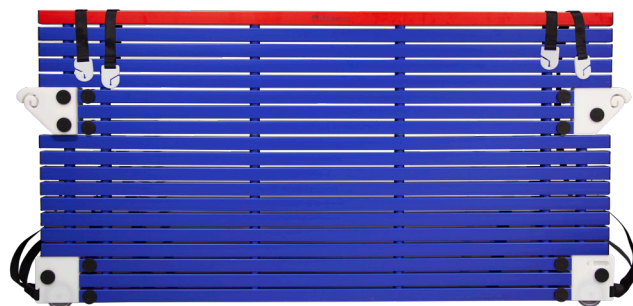

TurnBoard Elite

Art. nr. 1310010

Ett smart hjälpmedel för träning från Malmsten. Ökar användningen av bassängen; delar en bana i två eller flera sektioner. Detta är ett enkelt, smart och kostnadseffektivt sätt att förvandla din bassäng till ett multi-aktivitetscenter.

- Används för simskolor för att enkelt dela utrymme mellan grupper
- Används för simträning när man tränar vändningar

Finns i två storlekar.

Monteras enkelt av två personer mellan två Malmsten simlinor. Antingen förvaras TurnBoard Elite på vagn eller upphängd på väggen.

Lätt att flytta - utrustad med två hjul.

Tillverkad för daglig hantering i den tuffa poolmiljön.

Specifikationer:

Material

Turnboard: Hygienisk, blyfri och UV-beständig PVC

Färg: Blå/Röd

Hörn: UV-beständig polyeten

1310010 TurnBoard Elite S

Passar till banbredd på 2 m

Mått:

Längd: 209 cm

Bredd: 8,6 cm

Höjd: 102 cm

Vikt: 27 kg

Förpackningsmått: