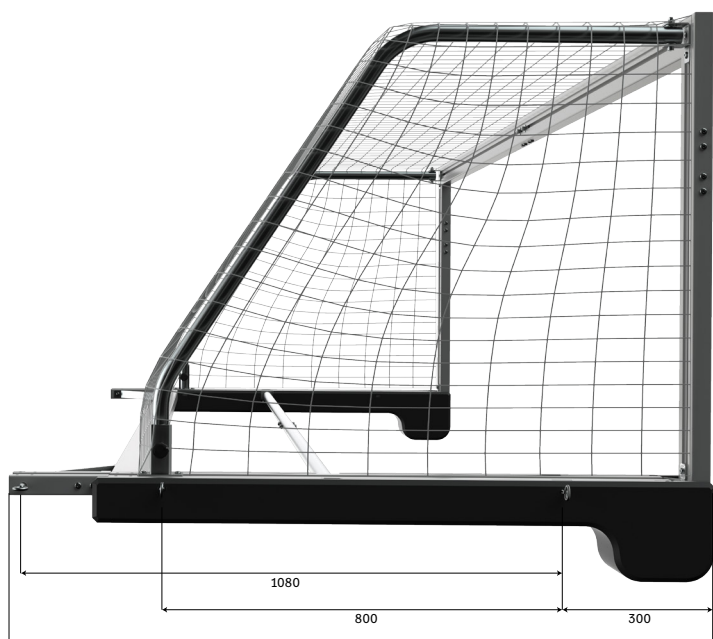

Vattenpolomål Multi PRO 2500 mm

Art. Nr. 1511026

Med sin unika design passar Multi PRO 2500 mm juniorer och även beach vattenpolospelare. Detta är förmodligen det lättaste vattenpolomålet på marknaden, väger bara 26 kg! Här används samma tillförlitliga ramkonstruktion som på vårt officiella WORLD AQUATICS vattenpolomål. De flytande sidopontonerna är tillverkade av ett starkt skum för att minimera vikten och därmed göra målet lätt att lägga i och ta upp ur poolen. Djupet är mindre än det på vårt officiella WORLD AQUATICS-mål för att bättre kunna passa fler pooldimensioner, men tilläggsdelar kan köpas separat för att öka djupet.

***Djup med hjul och förlängare:** 1495 mm

Mått på ram: 80 x 40 mm

Målets vikt: 26 kg

Färg: Främre ram och stabiliseringsstång i vitlackerat aluminium. Pontoner i svart skum, vitt nät.

För stabil installation används 2 mål-linor på varje kortsida av målet.

Selected When it Counts

Multi PRO Fördelar

*Mål med Multi PRO Förlängare-kit

*Mål med Multi PRO Hjul-kit

*Mål med Multi PRO Förlängare- och hjul-kit

* Säljes separat

Multi PRO, mått i bassängen

Selected When it Counts

Vattenpolomål Multi PRO Mått/Konfigurationer

Målets mått: Art. nr. 1511025

Målets mått med hjul-kit
Art. nr. 1514036

Målets mått med förlängare-kit
Art. nr. 1514037

Målets mått med förlängare- och
hjul-kit
Art. nr. 1514036 och
Art. nr. 1514037