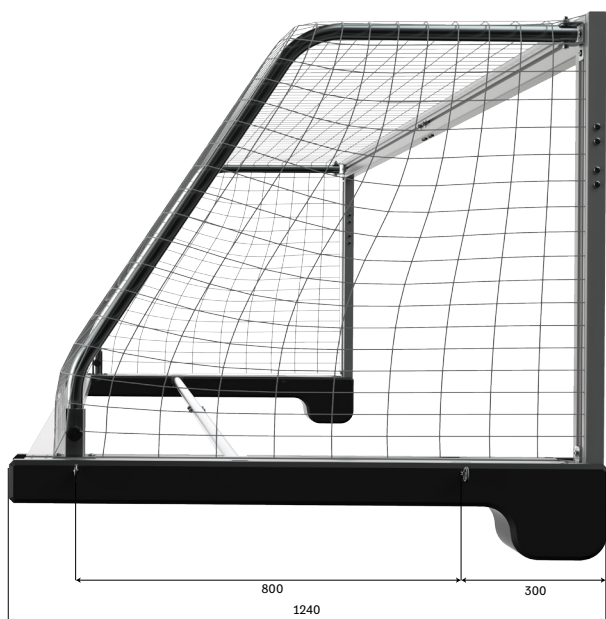

Vattenpolomål Multi PRO 2500 mm

Art. Nr. 1511026

Med sin unika design passar Multi PRO 2500 mm juniorer och även beach vattenpolospelare. Detta är förmodligen det lättaste vattenpolomålet på marknaden, väger bara 26 kg! Här används samma tillförlitliga ramkonstruktion som på vårt officiella WORLD AQUATICS vattenpolomål. De flytande sidopontonerna är tillverkade av ett starkt skum för att minimera vikten och därmed göra målet lätt att lägga i och ta upp ur poolen. Djupet är mindre än det på vårt officiella WORLD AQUATICS-mål för att bättre kunna passa fler pooldimensioner, men tilläggsdelar kan köpas separat för att öka djupet.

***Djup med hjul och förlängare:** 1495 mm

Mått på ram: 80 x 40 mm

Målets vikt: 26 kg

Färg: Främre ram och stabiliseringsstång i vitlackerat aluminium. Pontoner i svart skum, vitt nät.

För stabil installation används 2 mål-linor på varje kortsida av målet.

Selected When it Counts

Multi PRO Fördelar

*Mål med Multi PRO Förlängare-kit

*Mål med Multi PRO Hjul-kit

*Mål med Multi PRO Förlängare- och hjul-kit

* Säljes separat

Multi PRO, mått i bassängen

Selected When it Counts

Vattenpolomål Multi PRO Mått/Konfigurationer

Målets mått: Art. nr. 1511025

Målets mått med hjul-kit
Art. nr. 1514036

Målets mått med förlängare-kit
Art. nr. 1514037

Målets mått med förlängare- och
hjul-kit
Art. nr. 1514036 och
Art. nr. 1514037