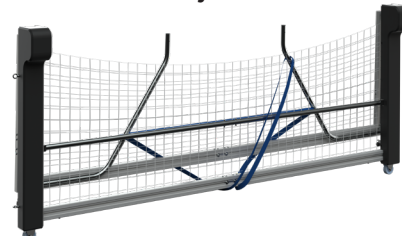

Vattenpolomål Multi PRO 2500 mm

Art. Nr. 1511026

Med sin unika design passar Multi PRO 2500 mm juniorer och även beach vattenpolospelare. Detta är förmodligen det lättaste vattenpolomålet på marknaden, väger bara 26 kg! Här används samma tillförlitliga ramkonstruktion som på vårt officiella WORLD AQUATICS vattenpolomål. De flytande sidopontonerna är tillverkade av ett starkt skum för att minimera vikten och därmed göra målet lätt att lägga i och ta upp ur poolen. Djupet är mindre än det på vårt officiella WORLD AQUATICS-mål för att bättre kunna passa fler pooldimensioner, men tilläggsdelar kan köpas separat för att öka djupet.

***Djup med hjul och förlängare:** 1495 mm

Mått på ram: 80 x 40 mm

Målets vikt: 26 kg

Färg: Främre ram och stabiliseringsstång i vitlackerat aluminium. Pontoner i svart skum, vitt nät.

För stabil installation används 2 mål-linor på varje kortsida av målet.

Selected When it Counts

Multi PRO Fördelar

*Mål med Multi PRO Förlängare-kit

*Mål med Multi PRO Hjul-kit

*Mål med Multi PRO Förlängare- och hjul-kit

* Säljes separat

Multi PRO, mått i bassängen

Selected When it Counts