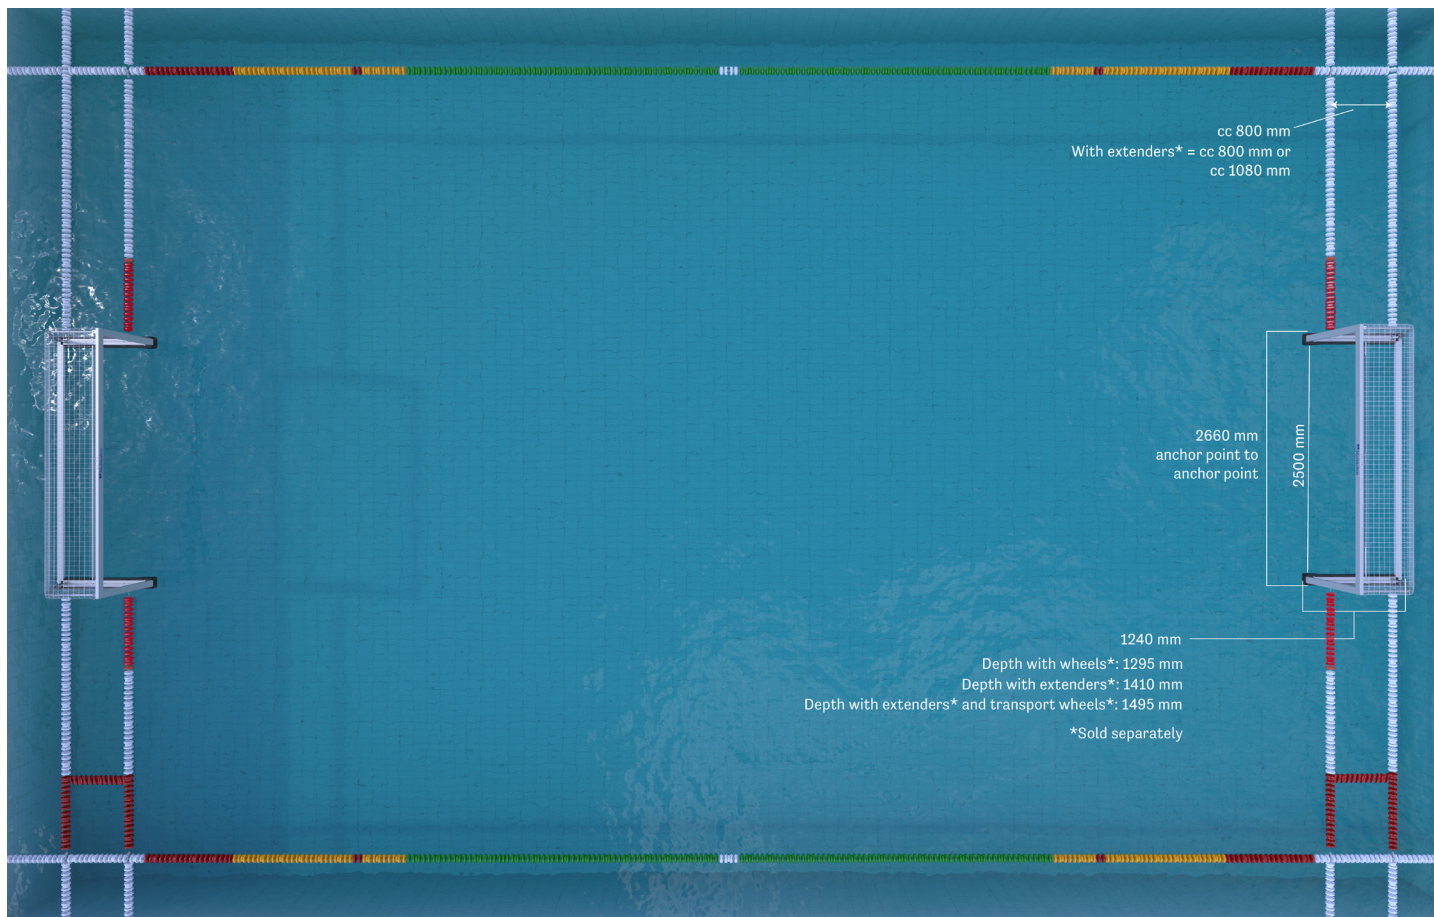

Multi PRO, mått i bassängen

Selected When it Counts