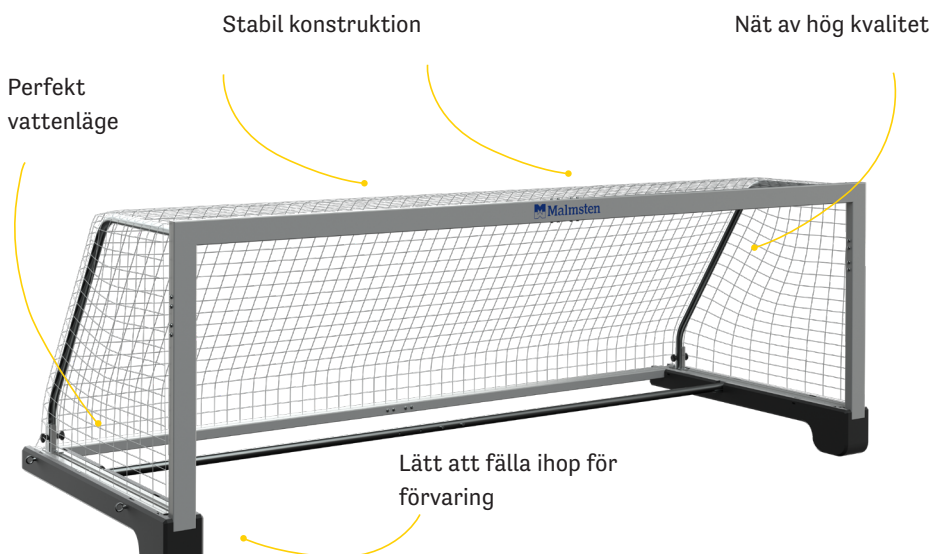

Vattenpolomål Multi PRO 2500 mm

Art. Nr. 1511026

Med sin unika design passar Multi PRO 2500 mm juniorer och även beach vattenpolospelare. Detta är förmodligen det lättaste vattenpolomålet på marknaden, väger bara 26 kg! Här används samma tillförlitliga ramkonstruktion som på vårt officiella WORLD AQUATICS vattenpolomål. De flytande sidopontonerna är tillverkade av ett starkt skum för att minimera vikten och därmed göra målet lätt att lägga i och ta upp ur poolen. Djupet är mindre än det på vårt officiella WORLD AQUATICS-mål för att bättre kunna passa fler pooldimensioner, men tilläggsdelar kan köpas separat för att öka djupet.

***Djup med hjul och förlängare:** 1495 mm

Mått på ram: 80 x 40 mm

Målets vikt: 26 kg

Färg: Främre ram och stabiliseringsstång i vitlackerat aluminium. Pontoner i svart skum, vitt nät.

För stabil installation används 2 mål-linor på varje kortsida av målet.

Förankringspunkter 800 mm från varandra och med förlängare 1080 mm från varandra
Lätt att fälla ihop för förvaring, blått elastiskt band ingår.

Levereras omonterat

Säljes per enhet

Montering krävs

***= Säljes separat**

Selected When it Counts

Multi PRO Fördelar

*Mål med Multi PRO Förlängare-kit

*Mål med Multi PRO Hjul-kit

*Mål med Multi PRO Förlängare- och hjul-kit

* Säljes separat

Multi PRO, mått i bassängen

Selected When it Counts