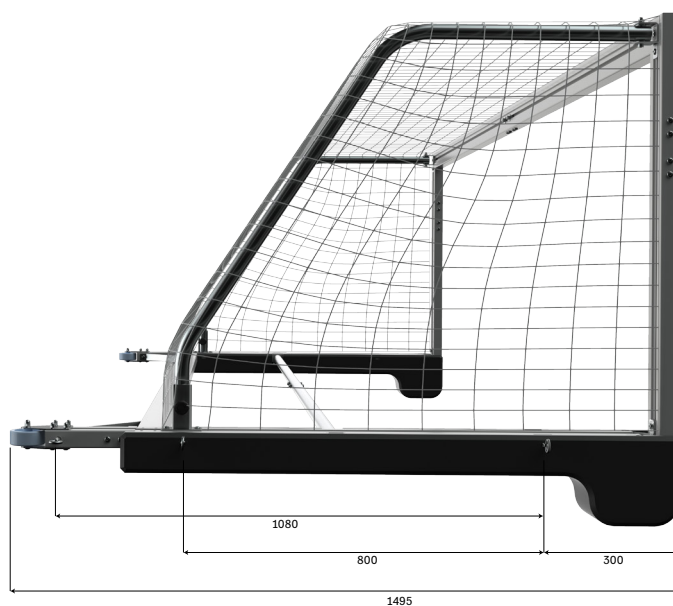

Vattenpolomål Multi PRO 2500 mm

Art. Nr. 1511026

Med sin unika design passar Multi PRO 2500 mm juniorer och även beach vattenpolospelare. Detta är förmodligen det lättaste vattenpolomålet på marknaden, väger bara 26 kg! Här används samma tillförlitliga ramkonstruktion som på vårt officiella WORLD AQUATICS vattenpolomål. De flytande sidopontonerna är tillverkade av ett starkt skum för att minimera vikten och därmed göra målet lätt att lägga i och ta upp ur poolen. Djupet är mindre än det på vårt officiella WORLD AQUATICS-mål för att bättre kunna passa fler pooldimensioner, men tilläggsdelar kan köpas separat för att öka djupet.

***Djup med hjul och förlängare:** 1495 mm

Mått på ram: 80 x 40 mm

Målets vikt: 26 kg

Färg: Främre ram och stabiliseringsstång i vitlackerat aluminium. Pontoner i svart skum, vitt nät.

För stabil installation används 2 mål-linor på varje kortsida av målet.

Vattenpolomål Multi PRO Mått/Konfigurationer

Målets mått: Art. nr. 1511025

Målets mått med hjul-kit
Art. nr. 1514036

Målets mått med förlängare-kit
Art. nr. 1514037

Målets mått med förlängare- och
hjul-kit
Art. nr. 1514036 och
Art. nr. 1514037