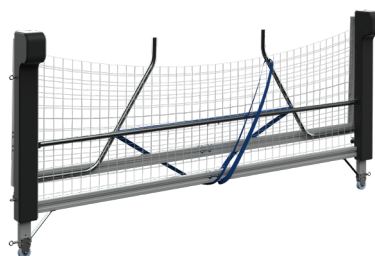

Vattenpolomål Multi PRO 2500 mm

Art. Nr. 1511026

Med sin unika design passar Multi PRO 2500 mm juniorer och även beach vattenpolospelare. Detta är förmodligen det lättaste vattenpolomålet på marknaden, väger bara 26 kg! Här används samma tillförlitliga ramkonstruktion som på vårt officiella WORLD AQUATICS vattenpolomål. De flytande sidopontonerna är tillverkade av ett starkt skum för att minimera vikten och därmed göra målet lätt att lägga i och ta upp ur poolen. Djupet är mindre än det på vårt officiella WORLD AQUATICS-mål för att bättre kunna passa fler pooldimensioner, men tilläggsdelar kan köpas separat för att öka djupet.

***Djup med hjul och förlängare:** 1495 mm

Mått på ram: 80 x 40 mm

Målets vikt: 26 kg

Färg: Främre ram och stabiliseringsstång i vitlackerat aluminium. Pontoner i svart skum, vitt nät.

För stabil installation används 2 mål-linor på varje kortsida av målet.

Selected When it Counts

Multi PRO Fördelar

*Mål med Multi PRO Förlängare-kit

*Mål med Multi PRO Hjul-kit

*Mål med Multi PRO Förlängare- och hjul-kit

* Säljes separat

Multi PRO, mått i bassängen

Selected When it Counts