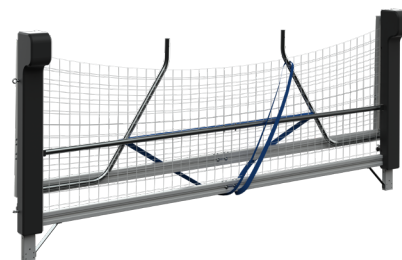

Vattenpolomål Multi PRO 2500 mm

Art. Nr. 1511026

Med sin unika design passar Multi PRO 2500 mm juniorer och även beach vattenpolospelare. Detta är förmodligen det lättaste vattenpolomålet på marknaden, väger bara 26 kg! Här används samma tillförlitliga ramkonstruktion som på vårt officiella WORLD AQUATICS vattenpolomål. De flytande sidopontonerna är tillverkade av ett starkt skum för att minimera vikten och därmed göra målet lätt att lägga i och ta upp ur poolen. Djupet är mindre än det på vårt officiella WORLD AQUATICS-mål för att bättre kunna passa fler pooldimensioner, men tilläggsdelar kan köpas separat för att öka djupet.

***Djup med hjul och förlängare:** 1495 mm

Mått på ram: 80 x 40 mm

Målets vikt: 26 kg

Färg: Främre ram och stabiliseringsstång i vitlackerat aluminium. Pontoner i svart skum, vitt nät.

För stabil installation används 2 mål-linor på varje kortsida av målet.

Förankringspunkter 800 mm från varandra och med förlängare 1080 mm från varandra
Lätt att fälla ihop för förvaring, blått elastiskt band ingår.

Levereras omonterat

Säljes per enhet

Montering krävs

***= Säljes separat**

Selected When it Counts

Multi PRO Fördelar

*Mål med Multi PRO Förlängare-kit

*Mål med Multi PRO Hjul-kit

*Mål med Multi PRO Förlängare- och hjul-kit

* Säljes separat

Multi PRO, mått i bassängen

Selected When it Counts