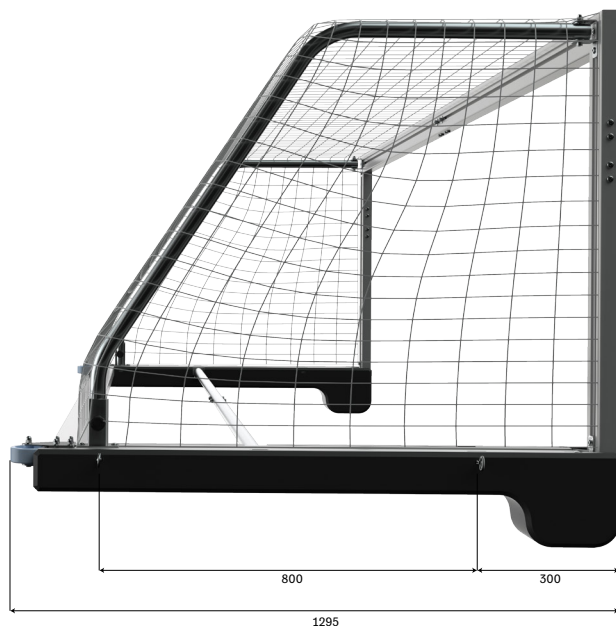

Vattenpolomål Multi PRO 2500 mm

Art. Nr. 1511026

Med sin unika design passar Multi PRO 2500 mm juniorer och även beach vattenpolospelare. Detta är förmodligen det lättaste vattenpolomålet på marknaden, väger bara 26 kg! Här används samma tillförlitliga ramkonstruktion som på vårt officiella WORLD AQUATICS vattenpolomål. De flytande sidopontonerna är tillverkade av ett starkt skum för att minimera vikten och därmed göra målet lätt att lägga i och ta upp ur poolen. Djupet är mindre än det på vårt officiella WORLD AQUATICS-mål för att bättre kunna passa fler pooldimensioner, men tilläggsdelar kan köpas separat för att öka djupet.

***Djup med hjul och förlängare:** 1495 mm

Mått på ram: 80 x 40 mm

Målets vikt: 26 kg

Färg: Främre ram och stabiliseringsstång i vitlackerat aluminium. Pontoner i svart skum, vitt nät.

För stabil installation används 2 mål-linor på varje kortsida av målet.

Selected When it Counts

Multi PRO Fördelar

*Mål med Multi PRO Förlängare-kit

*Mål med Multi PRO Hjul-kit

*Mål med Multi PRO Förlängare- och hjul-kit

* Säljes separat

Multi PRO, mått i bassängen

Selected When it Counts

Vattenpolomål Multi PRO Mått/Konfigurationer

Målets mått: Art. nr. 1511025

Målets mått med hjul-kit
Art. nr. 1514036

Målets mått med förlängare-kit
Art. nr. 1514037

Målets mått med förlängare- och
hjul-kit
Art. nr. 1514036 och
Art. nr. 1514037