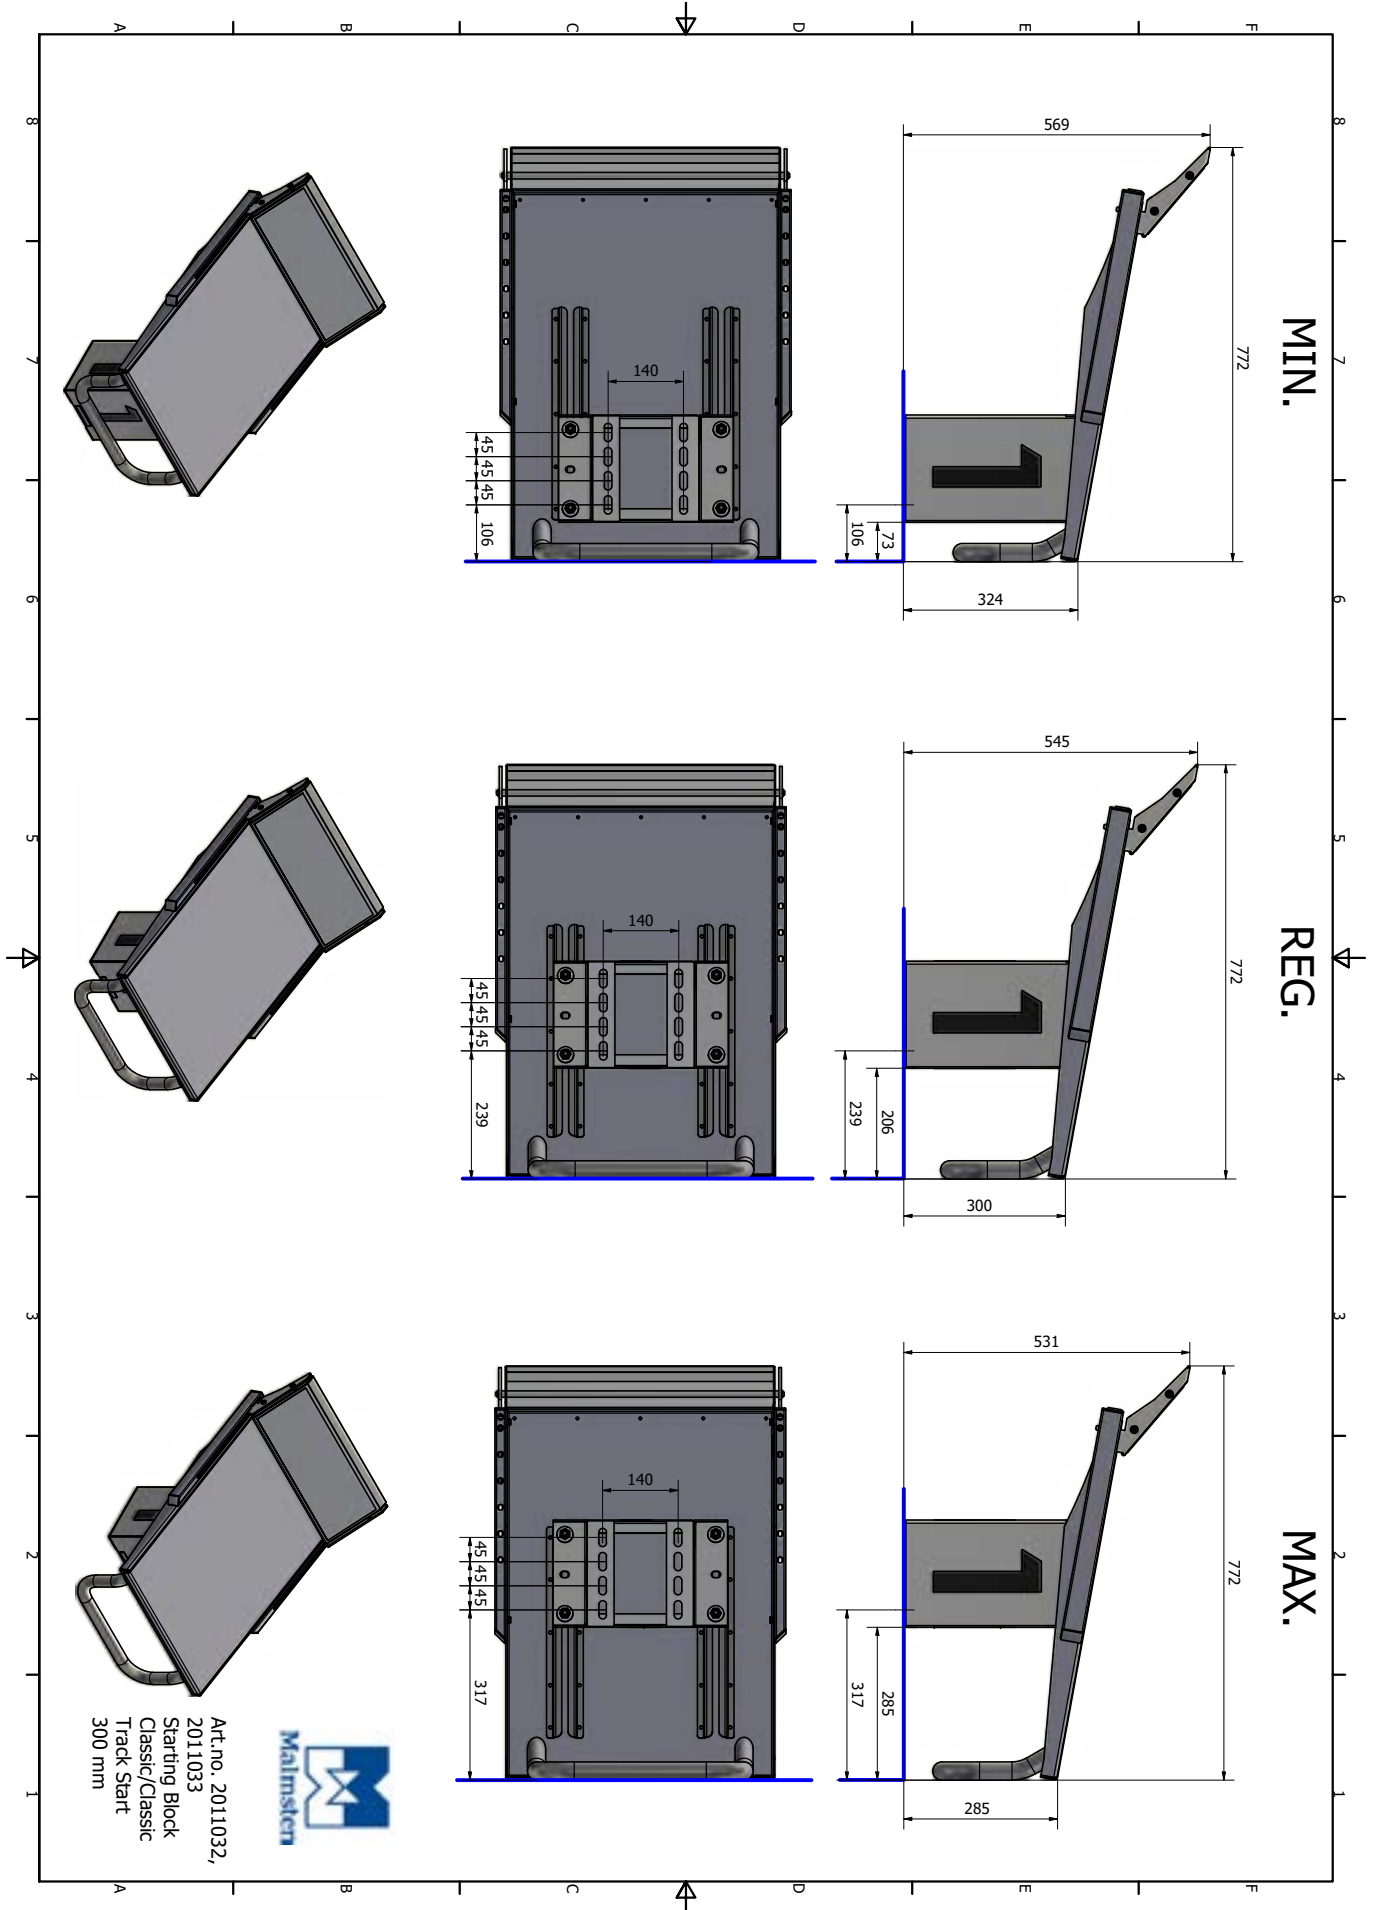

3&C-47-23E

Selected When it Counts