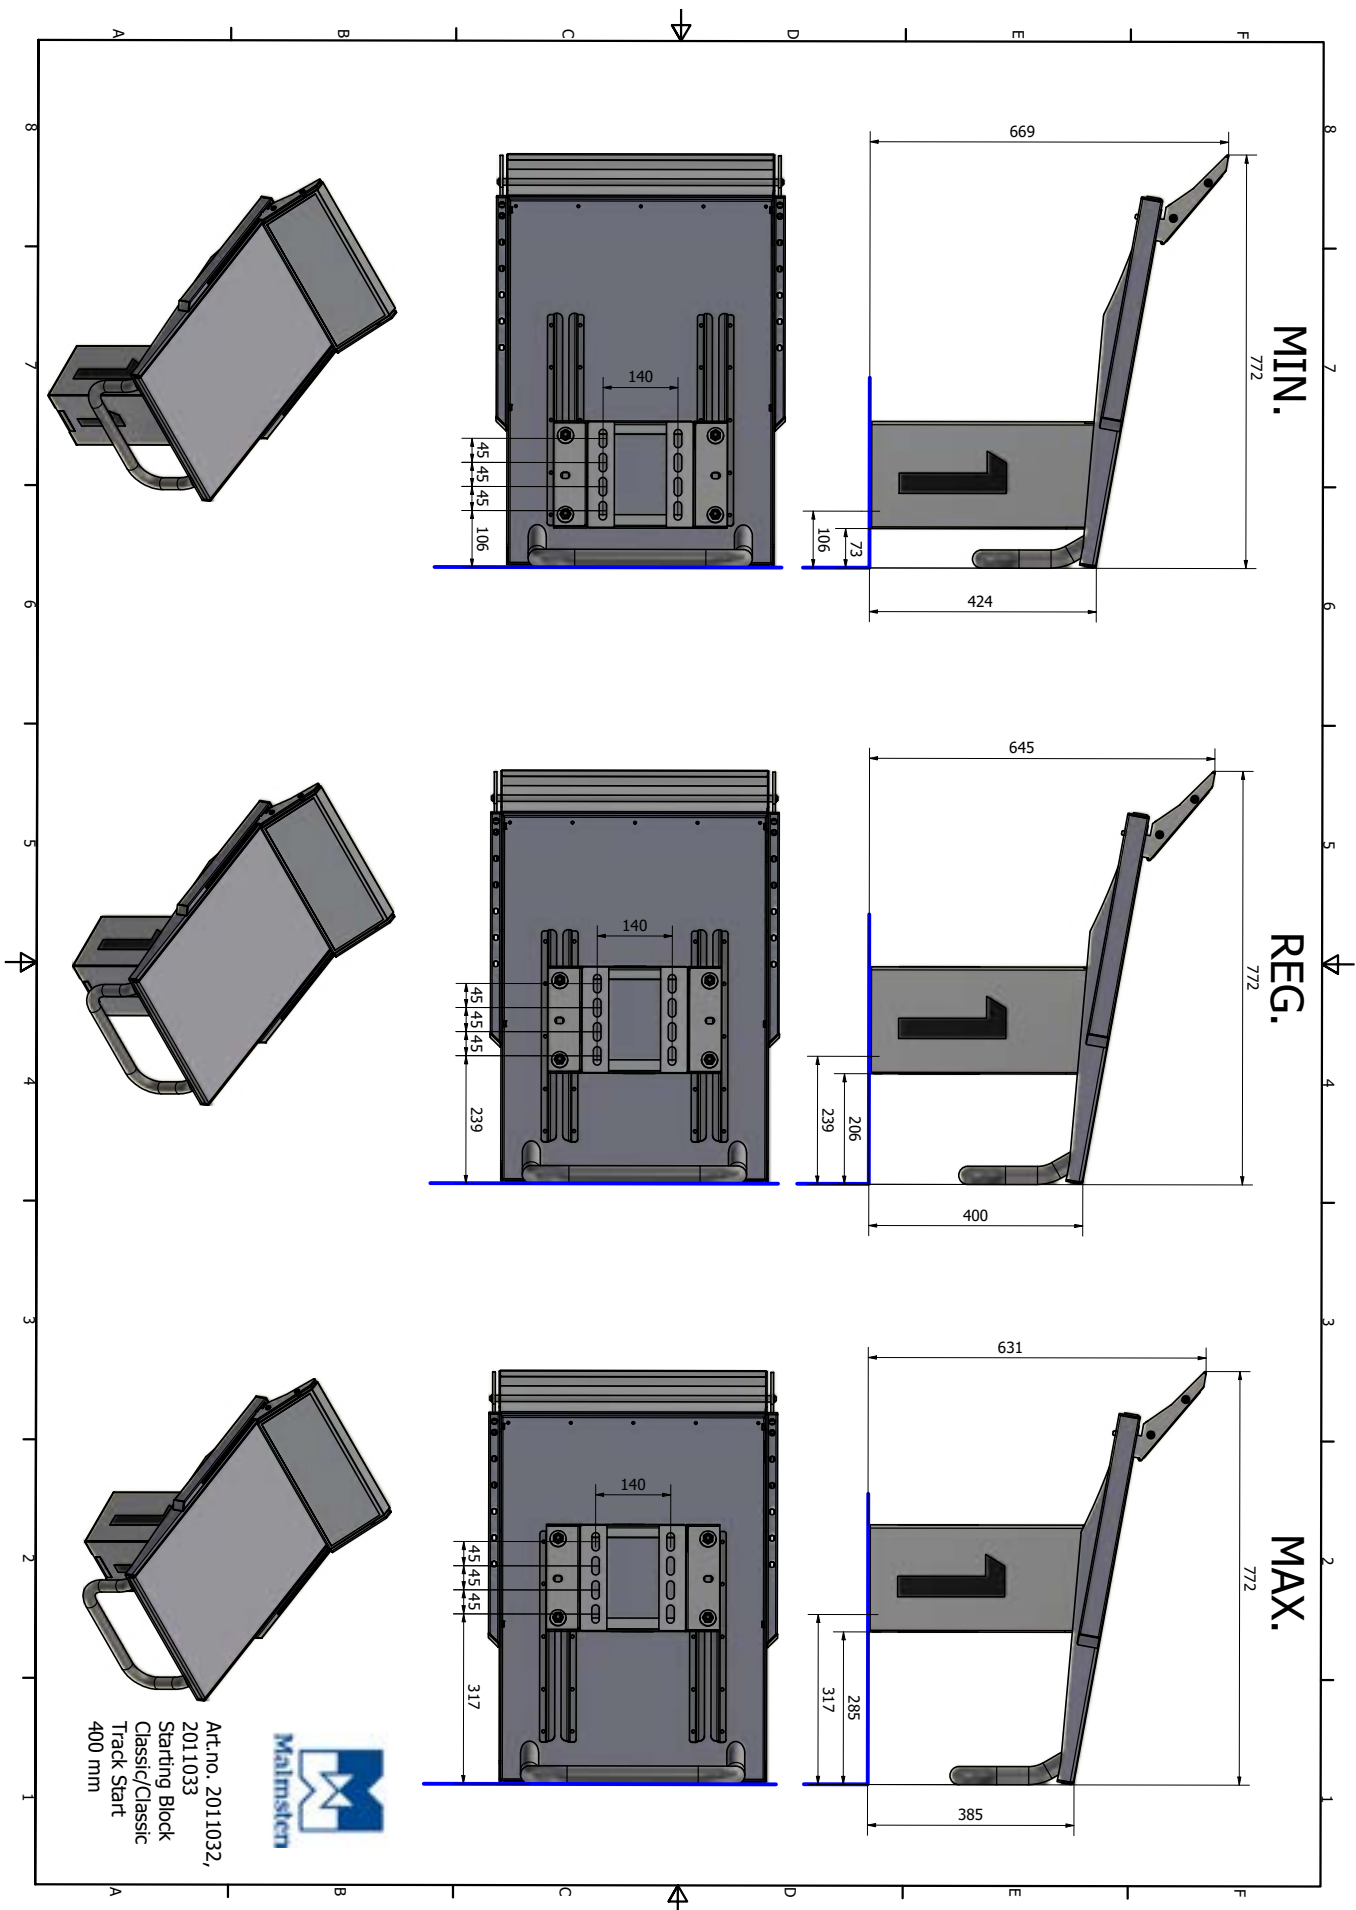

### Färger och dimensioner

**Standardhöjd:** 400mm

Kan beställas i 350 eller 300 mm vid behov

**Mått Toppen:** 500 x 700 mm

**Färg:** Blå (standard)

Kan beställas i andra färger (mot pristillägg)

v-47-23SV

*Selected When it Counts*

**Toppen**

- Den är förberedd för montering av Track Start artikel nr. 2011024\*
- Måtten på toppen är 500 x 700 mm; gediget halkskydd ingår
- Halkskyddets färg är vanligtvis blå, men går att beställa i andra färger (mot tillägg)
- Överväxlingsplatta kan installeras; max utrymme är 450 x 480 mm

\* = säljs separat

Toppen kan justeras för att passa bassängkanten

**Tillbehör som säljs separat**

1910054 Ryggsimsstart

2011004 Open Face Plattform

2011024 Track Start

2018002 Kit för underhåll av rostfritt

*Selected When it Counts*

3&C-47-23E

Selected When it Counts

Art.no. 2011032,  
 2011033  
 Starting Block  
 Classic/Classic  
 Track Start  
 350 mm

*Selected When it Counts*

Selected When it Counts