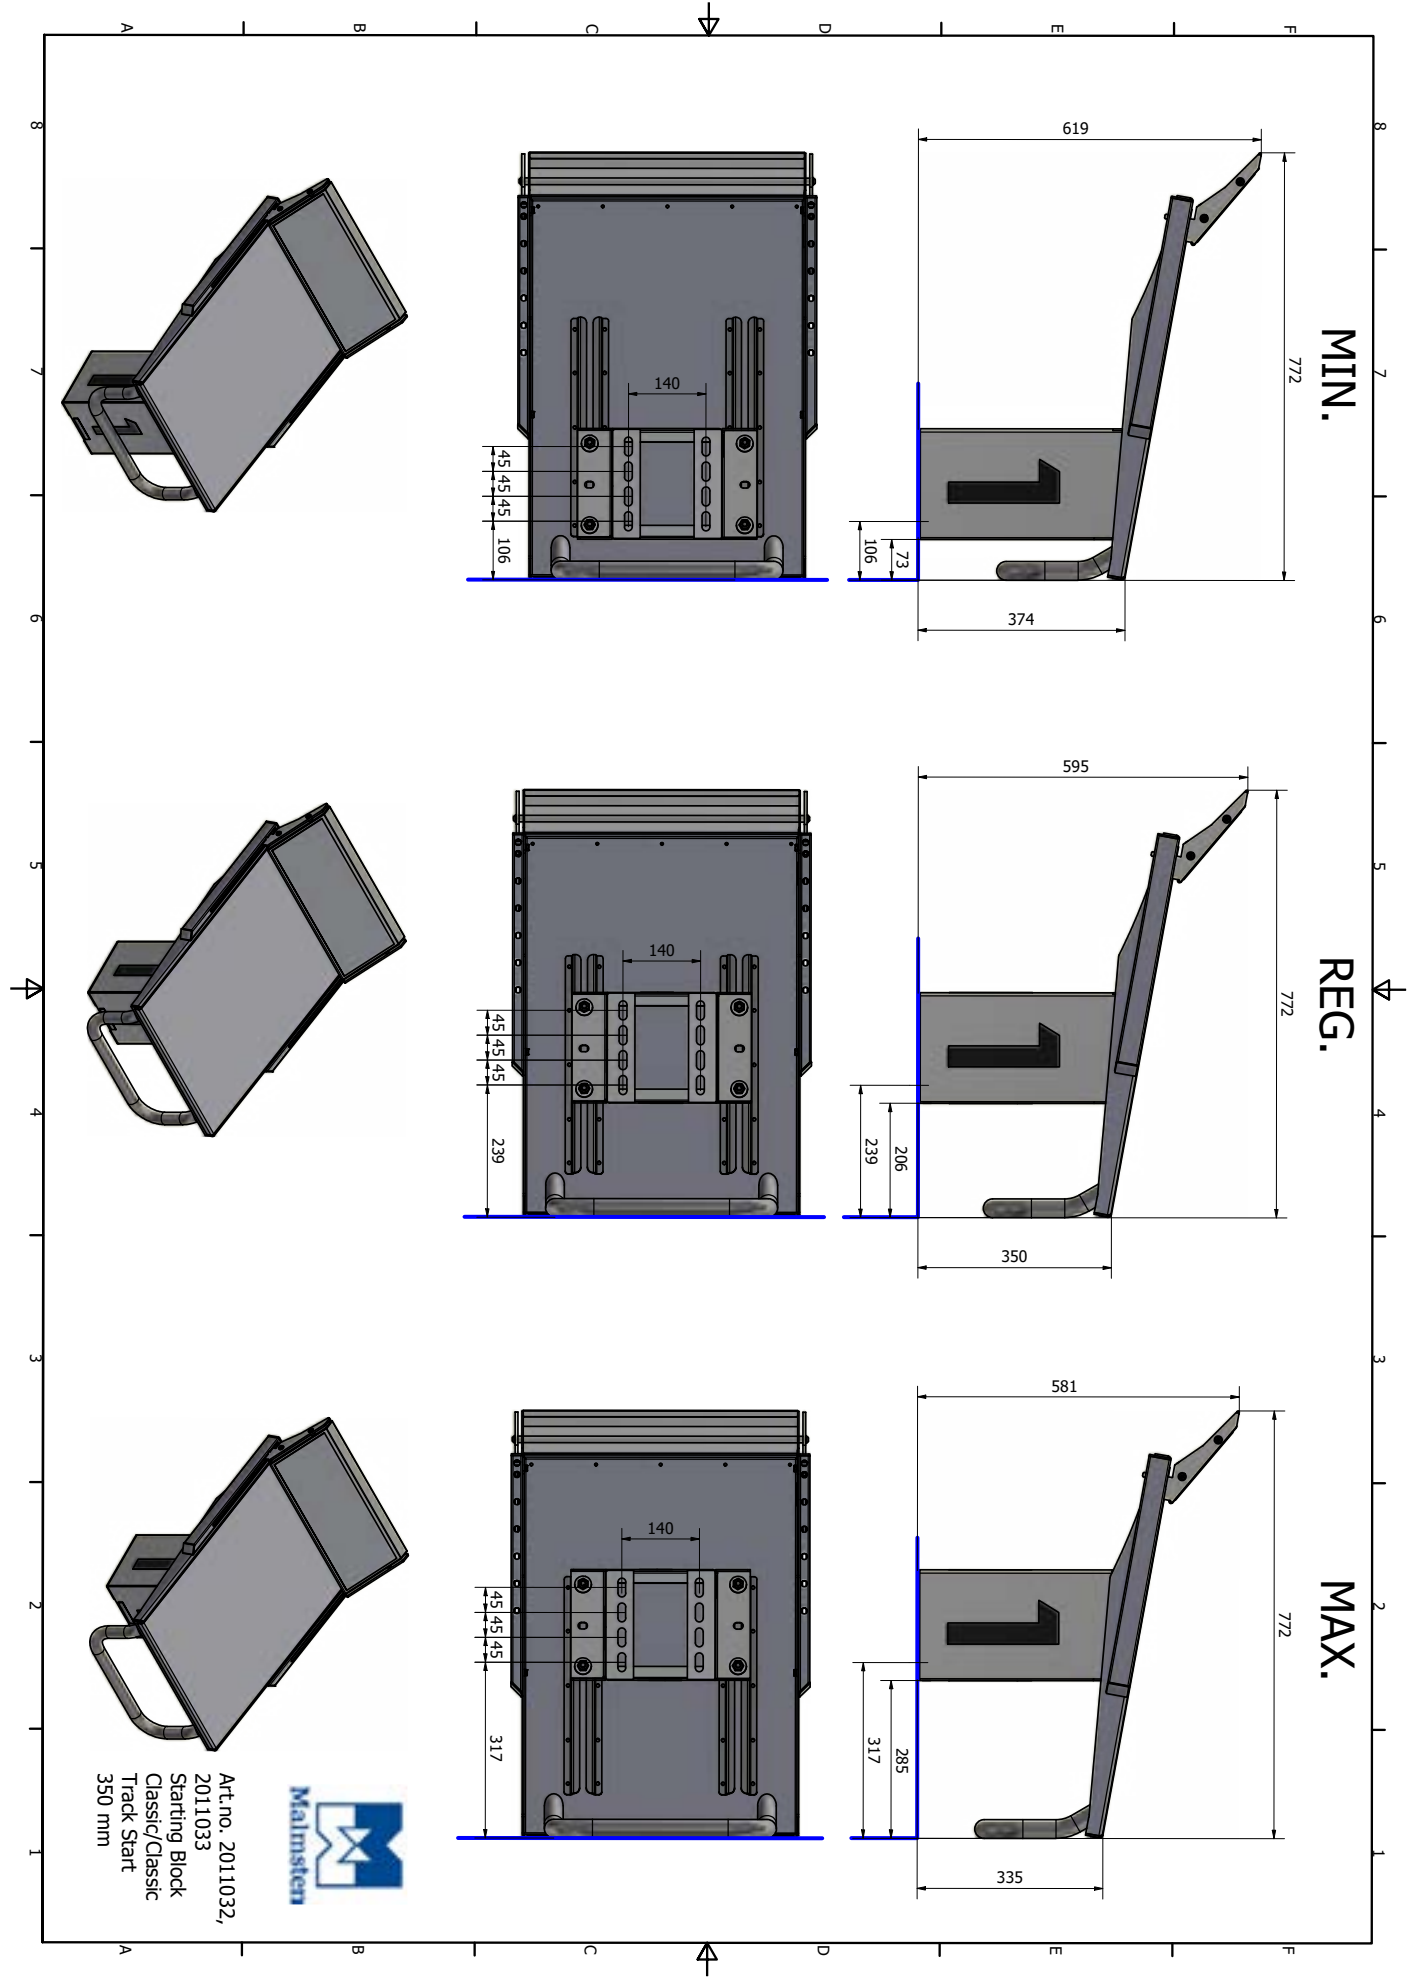

Art.no. 2011032,
2011033
Starting Block
Classic/Classic
Track Start
350 mm

Selected When it Counts