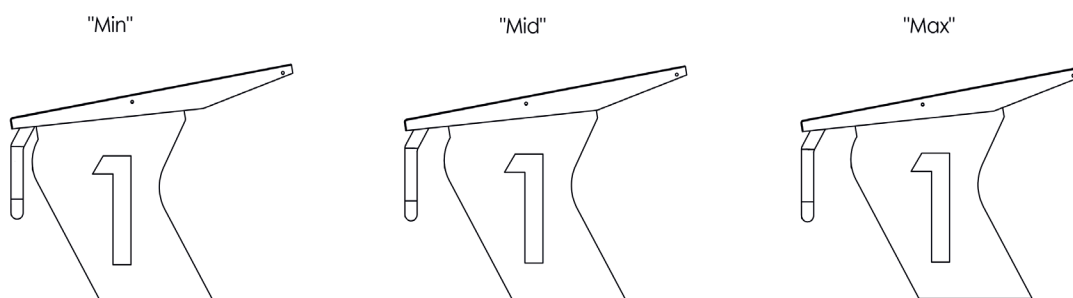

Pallen inklusive topp och underrede

- Höjden är 400 mm. Den går att beställa i 350 alternativt 300 mm
- Passar uppgjuten bassängkant eller Open Face Plattform artikel nr. 2011004*
- Lämpar sig för kantbredd ned till 550 mm. För kantbredd 300-550 mm rekommenderas Startpall Malmsten Classic, artikel nr. 2011032
- Pallarna är numrerade 0-9 på alla sidor; var god bekräfta önskat/önskade nummer vid beställning

Toppen

- Den är förberedd för montering av Track Start artikel nr. 2011024*
- Måtten på toppen är 500 x 700 mm; gediget halkskydd ingår
- Halkskyddets färg är vanligtvis blå, men går att beställa i andra färger (mot tillägg)
- Överväxlingsplatta kan installeras; max utrymme är 450 x 480 mm

Underrede

- Har en öppning för placering av eventuell elektronik som kan användas i samband med tävling
- Placeras underredet på kaklad bassängkant, så rekommenderas skyddande underlägg artikel nr. 2018007. Kan beställas utan extra tillägg

* = säljs separat