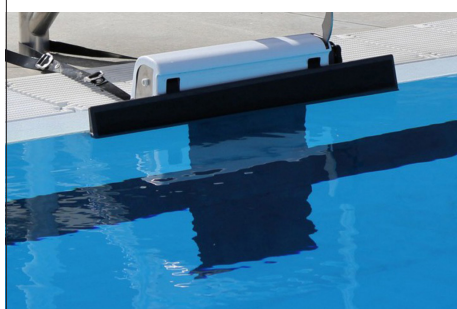

Den är lätt att kliva upp på från båda sidorna och erbjuder ett pålitligt halkskydd.

Pallen uppfyller EN-standarder och WORLD AQUATICS-regler för startpallar så länge regelverket för djup, höjder och säkerhet mm följes och monteringsanvisningar respekteras.

Egenskaper:

- Stabil pall med bra halkskydd
- Rostfritt stål 316L - rostskyddsmålad
- Kan kompletteras med Track Start
- Kan kombineras med startplattform

Färger och dimensioner

Standardhöjd: 400 mm

Kan beställas i 350 eller 300 mm vid behov

Underrede

- Har en öppning för placering av eventuell elektronik som kan användas i samband med tävling
- Placeras underredet på kaklad bassängkant, så rekommenderas skyddande underlägg artikel nr. 2018007. Kan beställas utan extra tillägg

* = säljs separat

Toppen kan justeras för att passa bassängkanten

Tillbehör som säljs separat

1910054 Ryggsimsstart

2011004 Open Face Plattform

2011024 Track Start

2018002 Kit för underhåll av rostfritt

Selected When it Counts