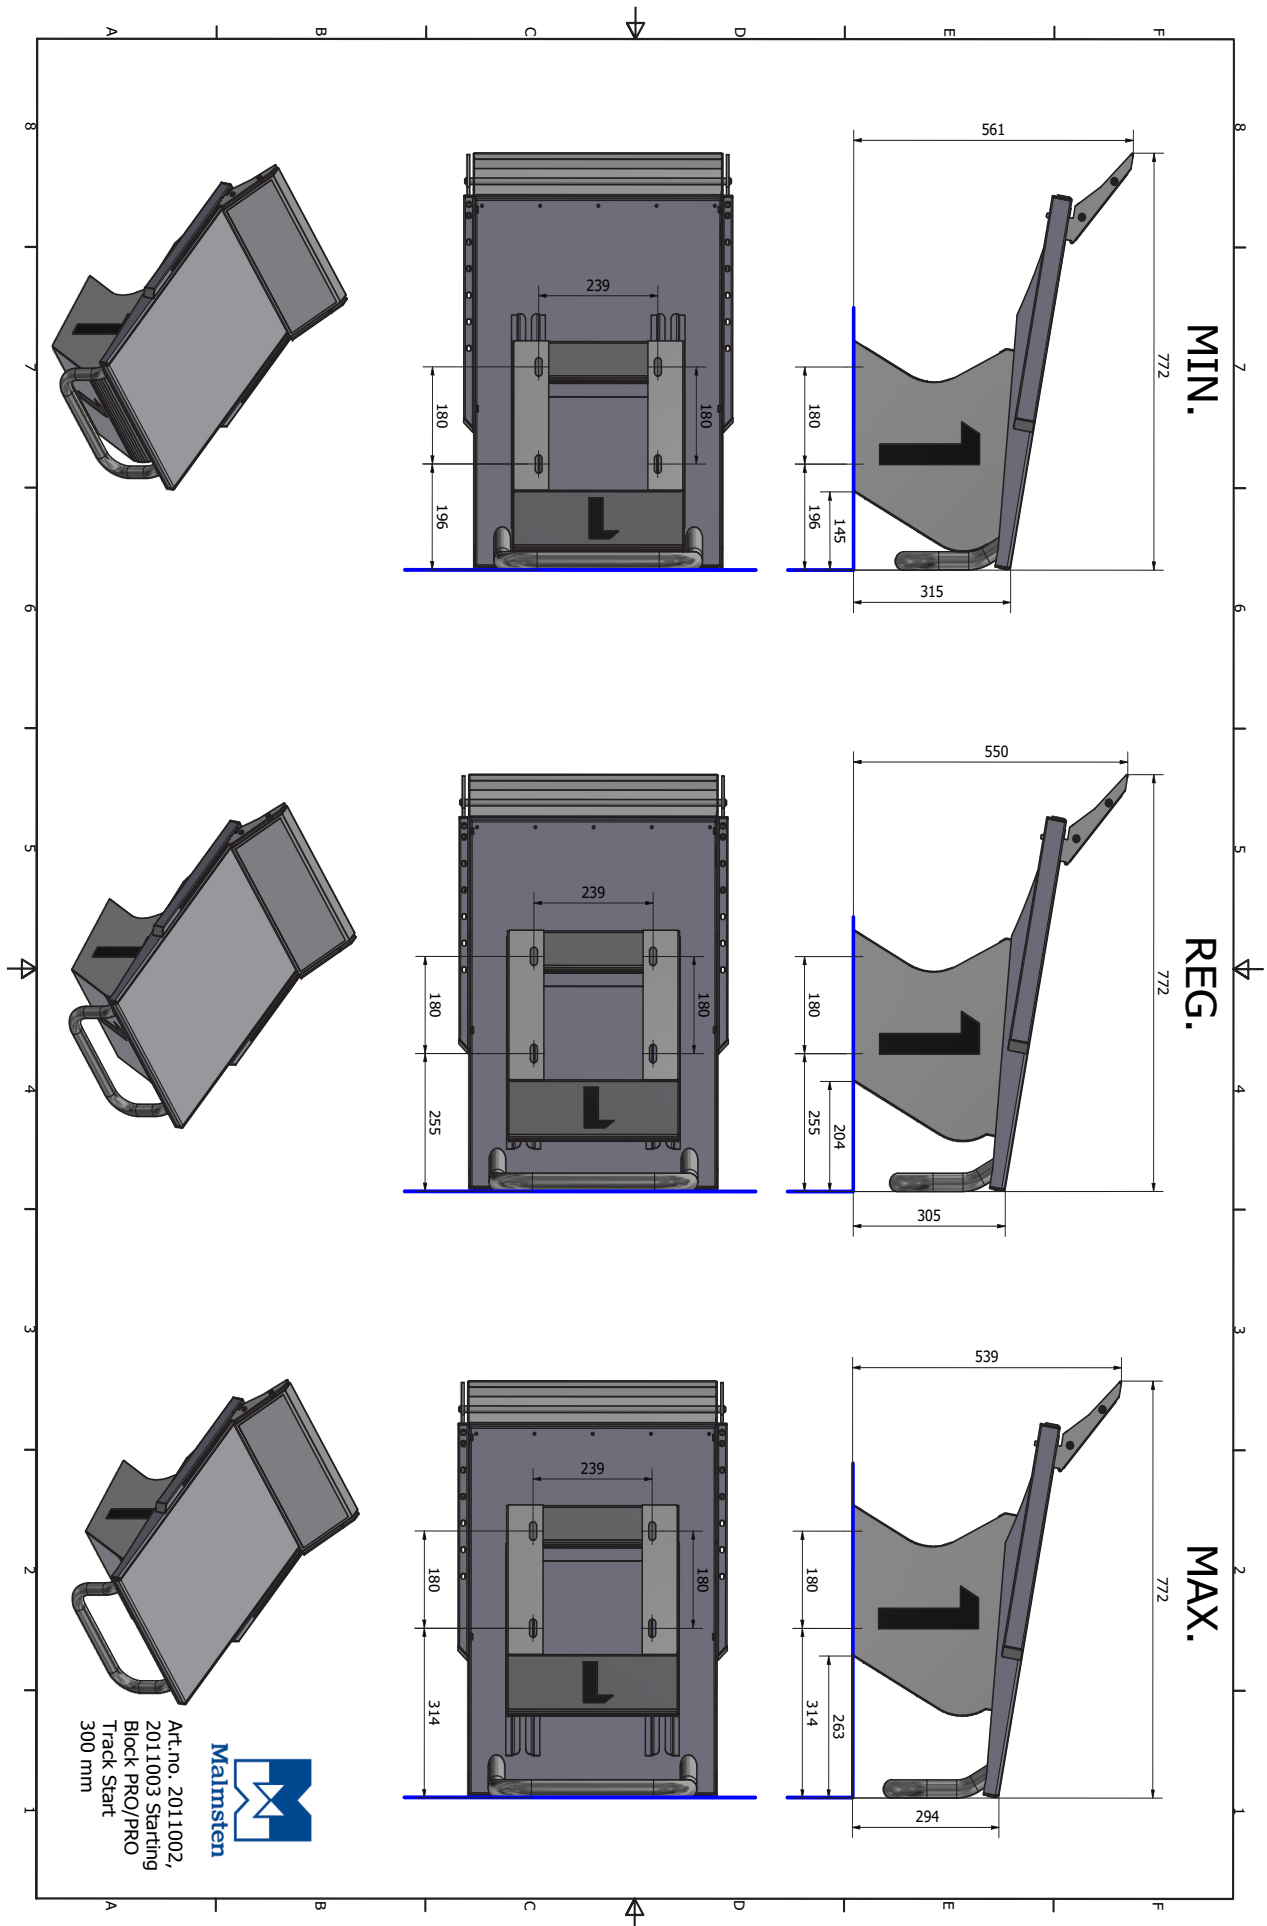

Egenskaper:

- Stabil pall med bra halkskydd
- Rostfritt stål 316L - rostskyddsmålad
- Kan kompletteras med Track Start
- Kan kombineras med startplattform

Färger och dimensioner

Standardhöjd: 400 mm

Kan beställas i 350 eller 300 mm vid behov

Toppen

- Den är förberedd för montering av Track Start artikel nr. 2011024*
- Måtten på toppen är 500 x 700 mm; gediget halkskydd ingår
- Halkskyddets färg är vanligtvis blå, men går att beställa i andra färger (mot tillägg)
- Överväxlingsplatta kan installeras; max utrymme är 450 x 480 mm

* = säljs separat

Toppen kan justeras för att passa bassängkanten

Tillbehör som säljs separat

1910054 Ryggsimsstart

2011004 Open Face Plattform

2011024 Track Start

2018002 Kit för underhåll av rostfritt

Selected When it Counts