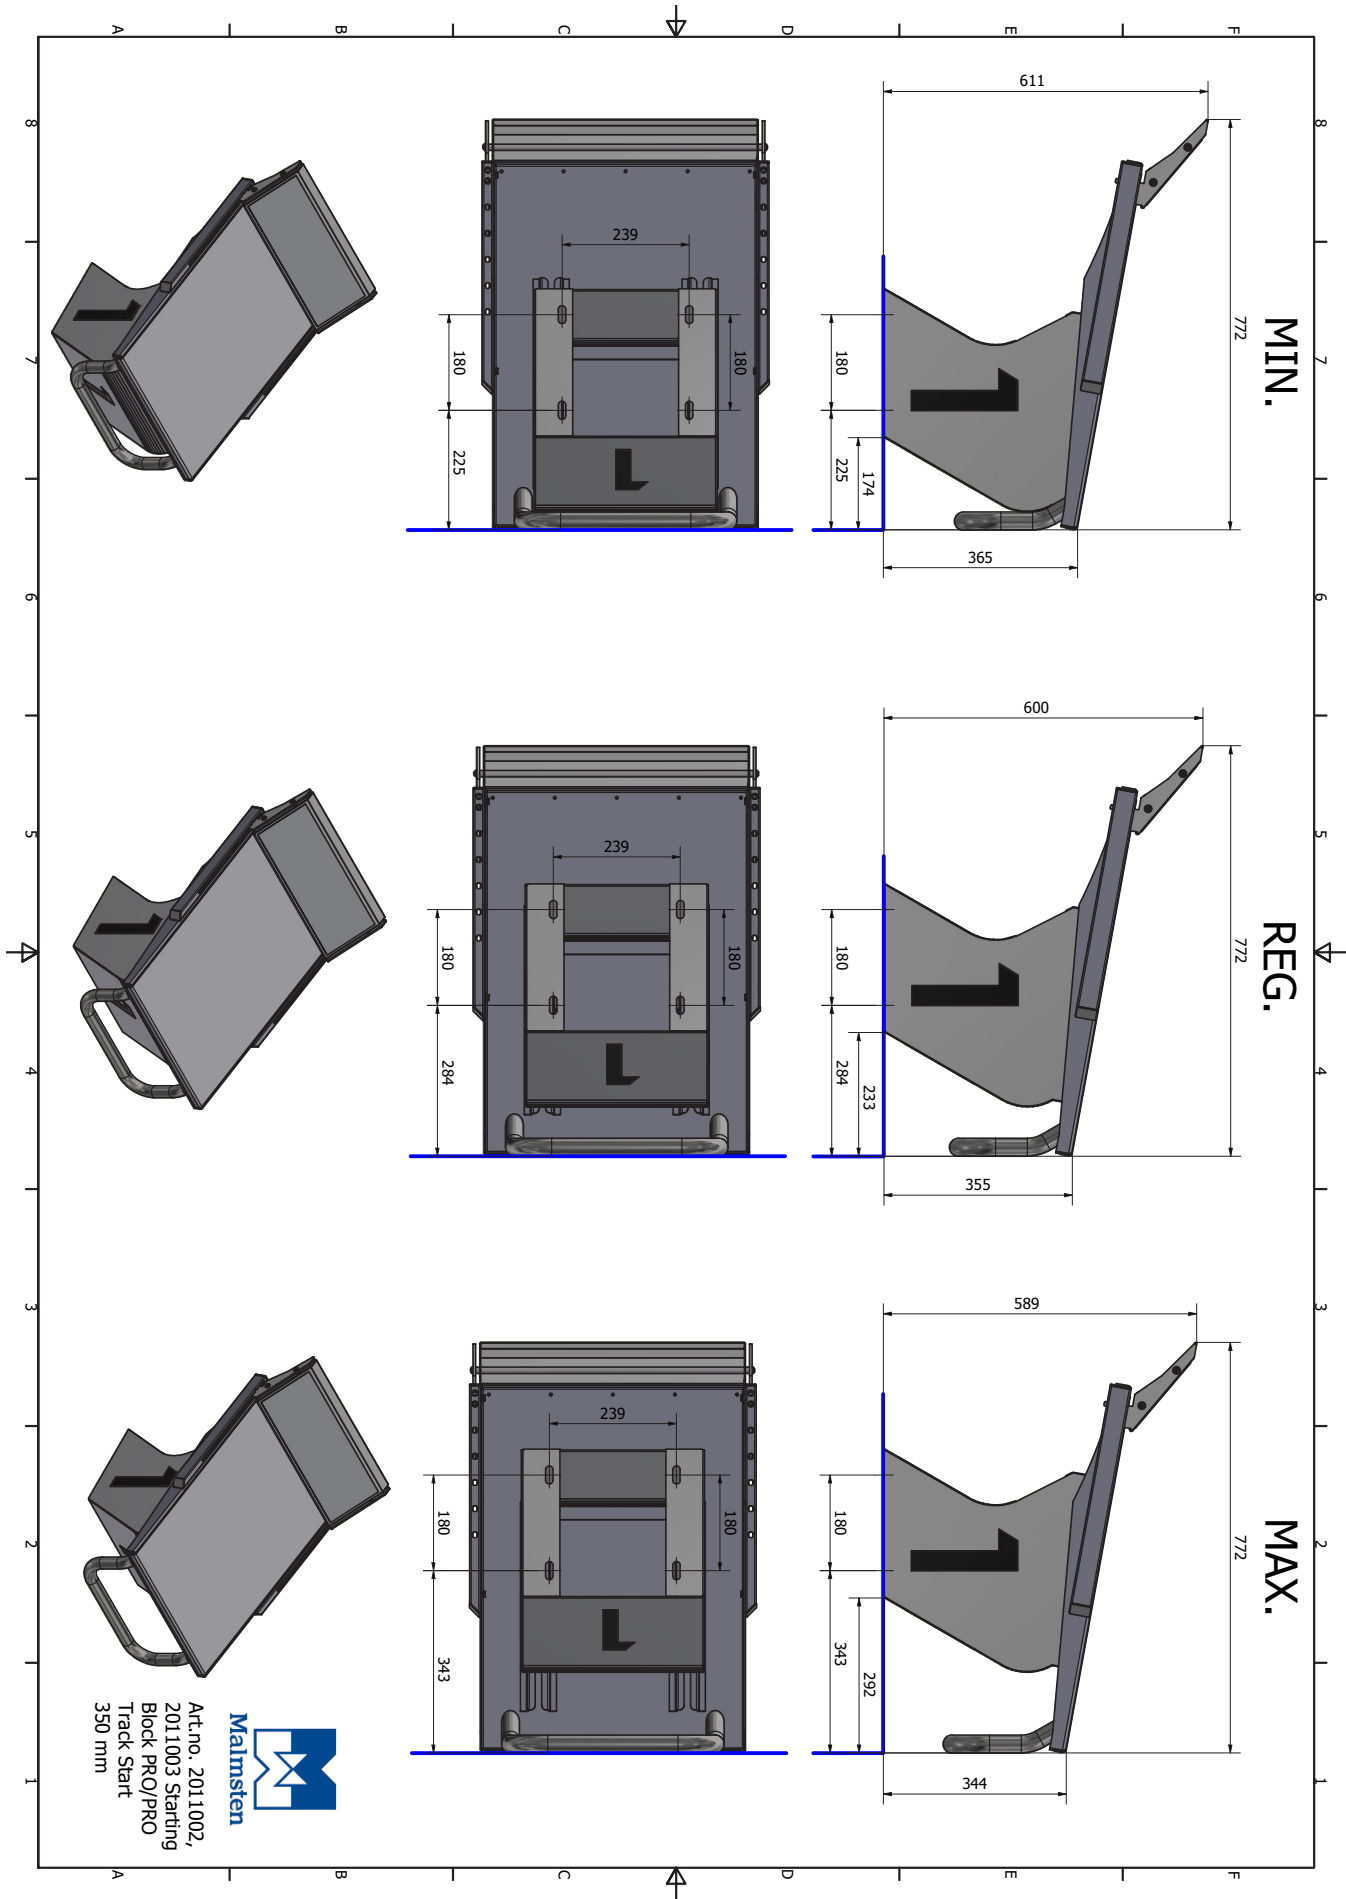

Toppen

- Den är förberedd för montering av Track Start artikel nr. 2011024*
- Måtten på toppen är 500 x 700 mm; gediget halkskydd ingår
- Halkskyddets färg är vanligtvis blå, men går att beställa i andra färger (mot tillägg)
- Överväxlingsplatta kan installeras; max utrymme är 450 x 480 mm

* = säljs separat

Toppen kan justeras för att passa bassängkanten

Tillbehör som säljs separat

1910054 Ryggsimsstart

2011004 Open Face Plattform

2011024 Track Start

2018002 Kit för underhåll av rostfritt

Selected When it Counts