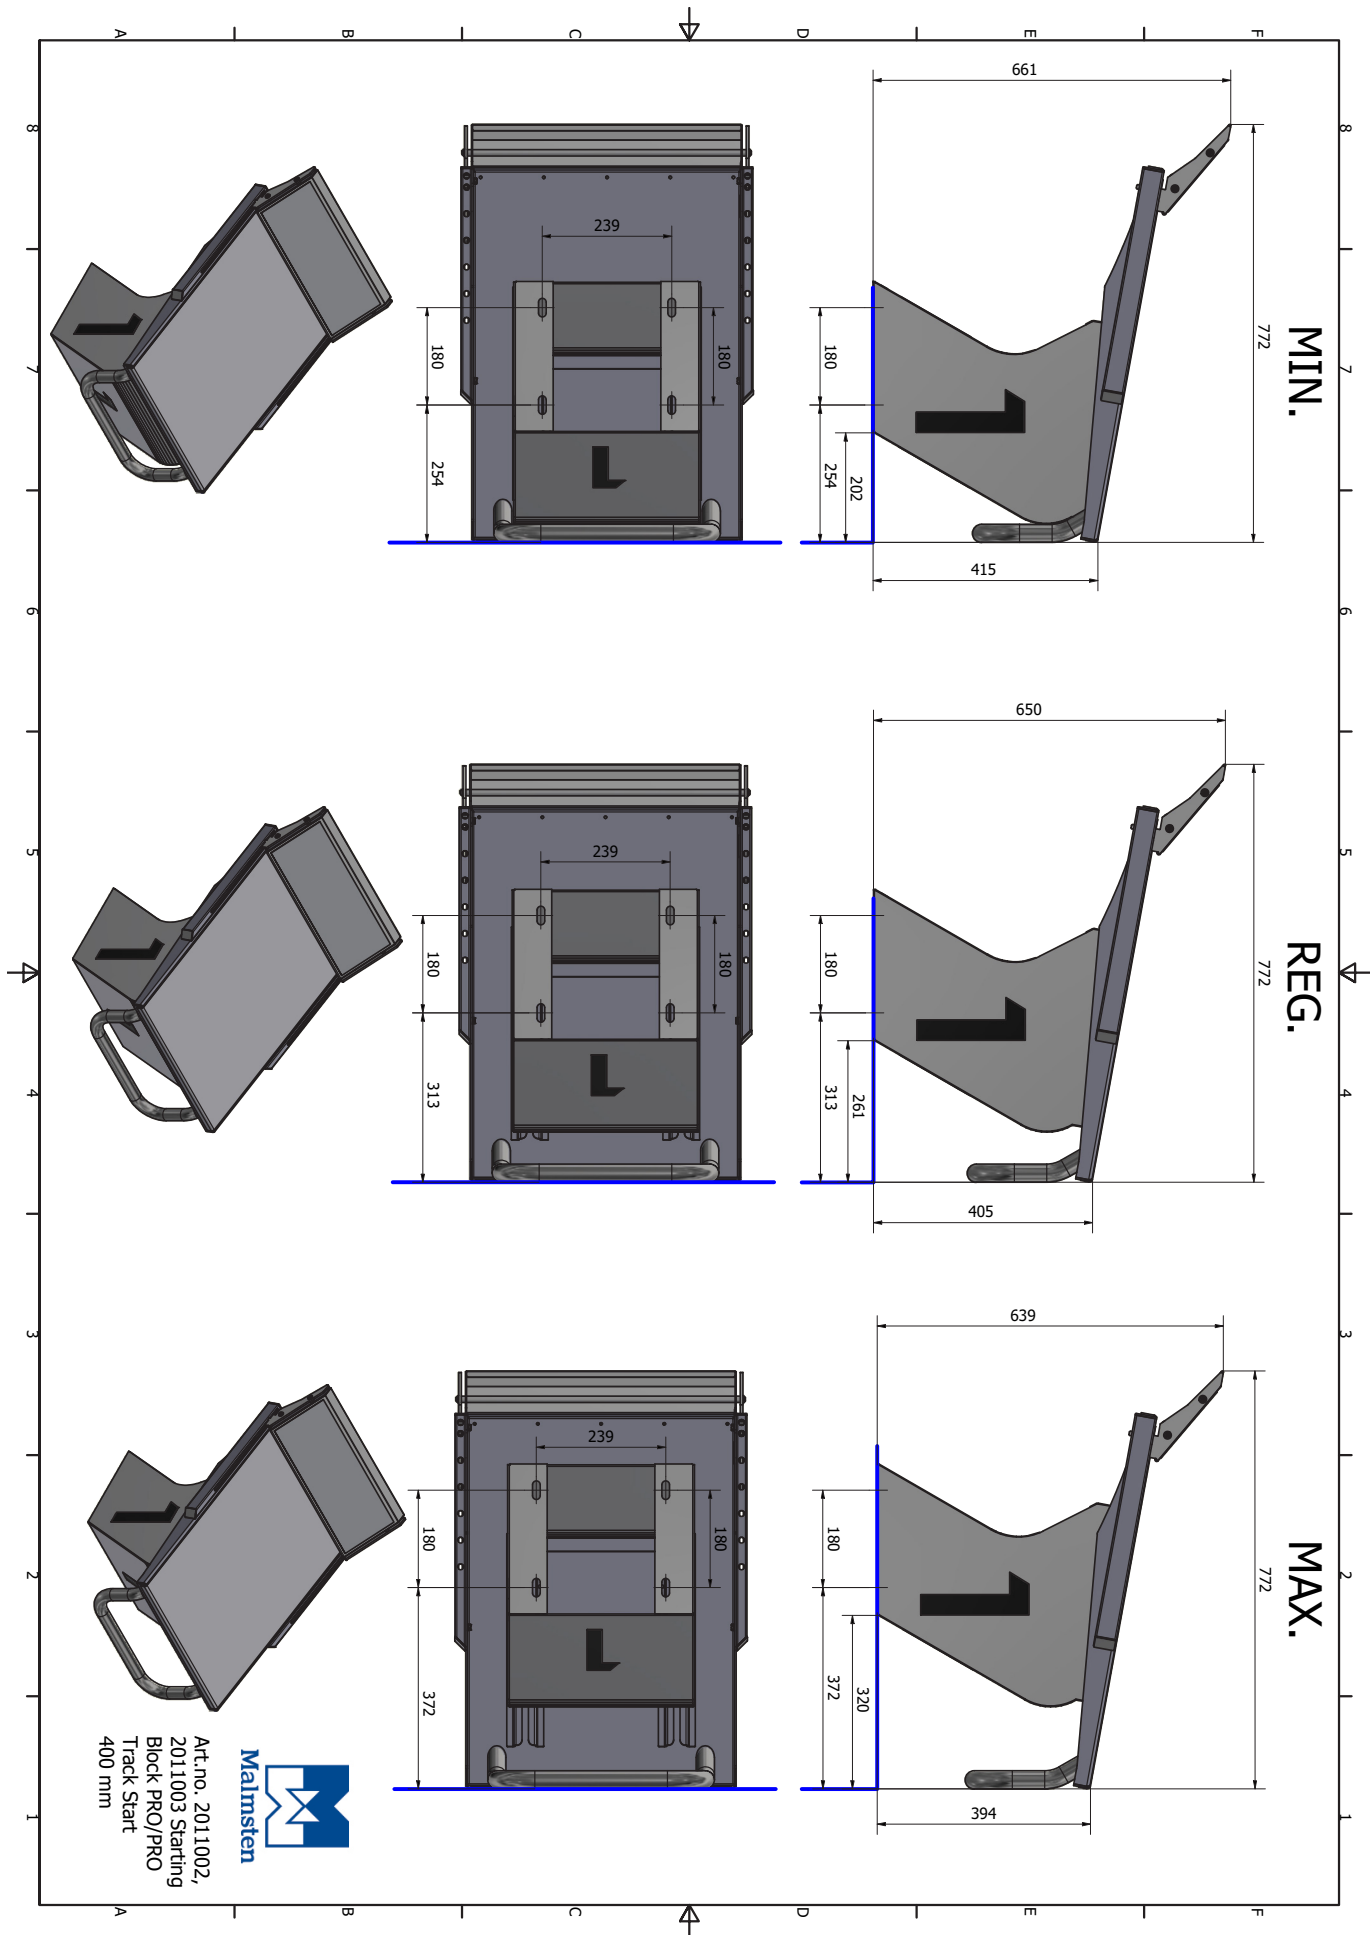

152-47-23E

Selected When it Counts