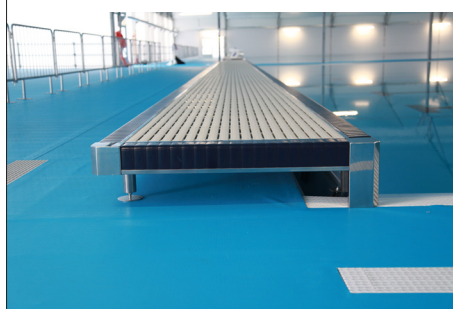

Den är lätt att kliva upp på från båda sidorna och erbjuder ett pålitligt halkskydd.

Pallen uppfyller EN-standarder och WORLD AQUATICS-regler för startpallar så länge regelverket för djup, höjder och säkerhet mm följes och monteringsanvisningar respekteras.

* = säljs separat

Toppen kan justeras för att passa bassängkanten

Tillbehör som säljs separat

1910054 Ryggsimsstart

2011004 Open Face Plattform

2011024 Track Start

2018002 Kit för underhåll av rostfritt

Selected When it Counts