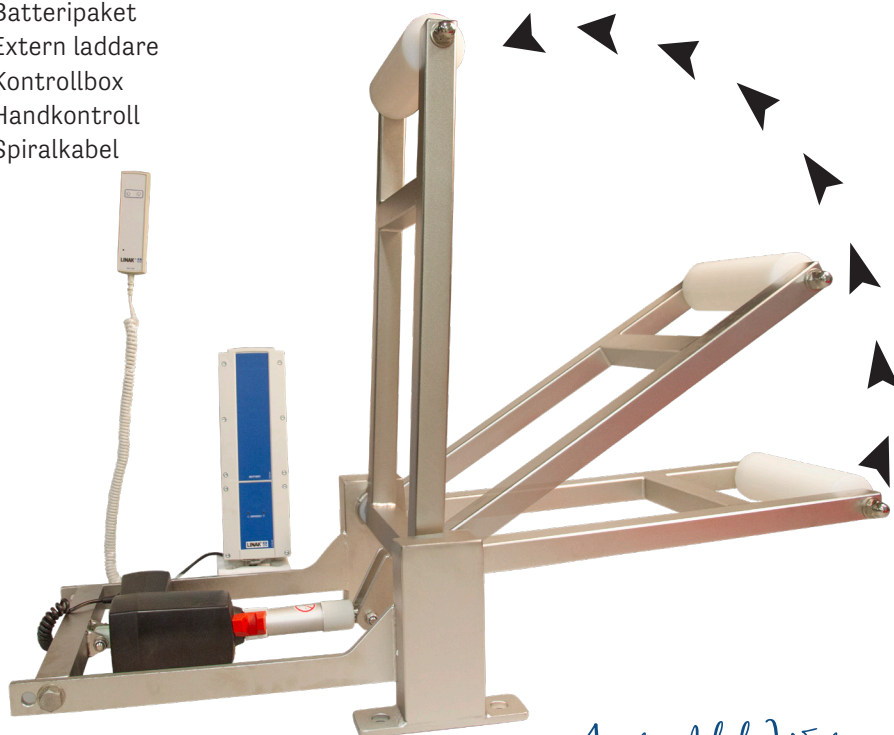

Sviktbräda lutningsvinkel 0 - 40°

Elektrisk lyft för svikt

Art. nr. 1112003

Utformad för att lyfta sviktar med ett knapptryck

- Säkerhetsfunktioner finns inbyggda i lyften
- Styrs enkelt upp och ner via handkontroll

Liften levereras med

- Motor
- Batteripaket
- Extern laddare
- Kontrollbox
- Handkontroll
- Spiralkabel

Produktinformation:

- 24 V-DC Skyddsklass IP 66
- Lutningsvinkel 0 – 40°
- Stannar i önskad position, när manöver-knappen släpps
- Användningsområde: Bassänger med höj- och sänkbar mellanbotten eller när sviktar behöver stängas av p.g.a. andra anledningar
- Kraftigt uppladdningsbart batteri (ingen elinstallation krävs)