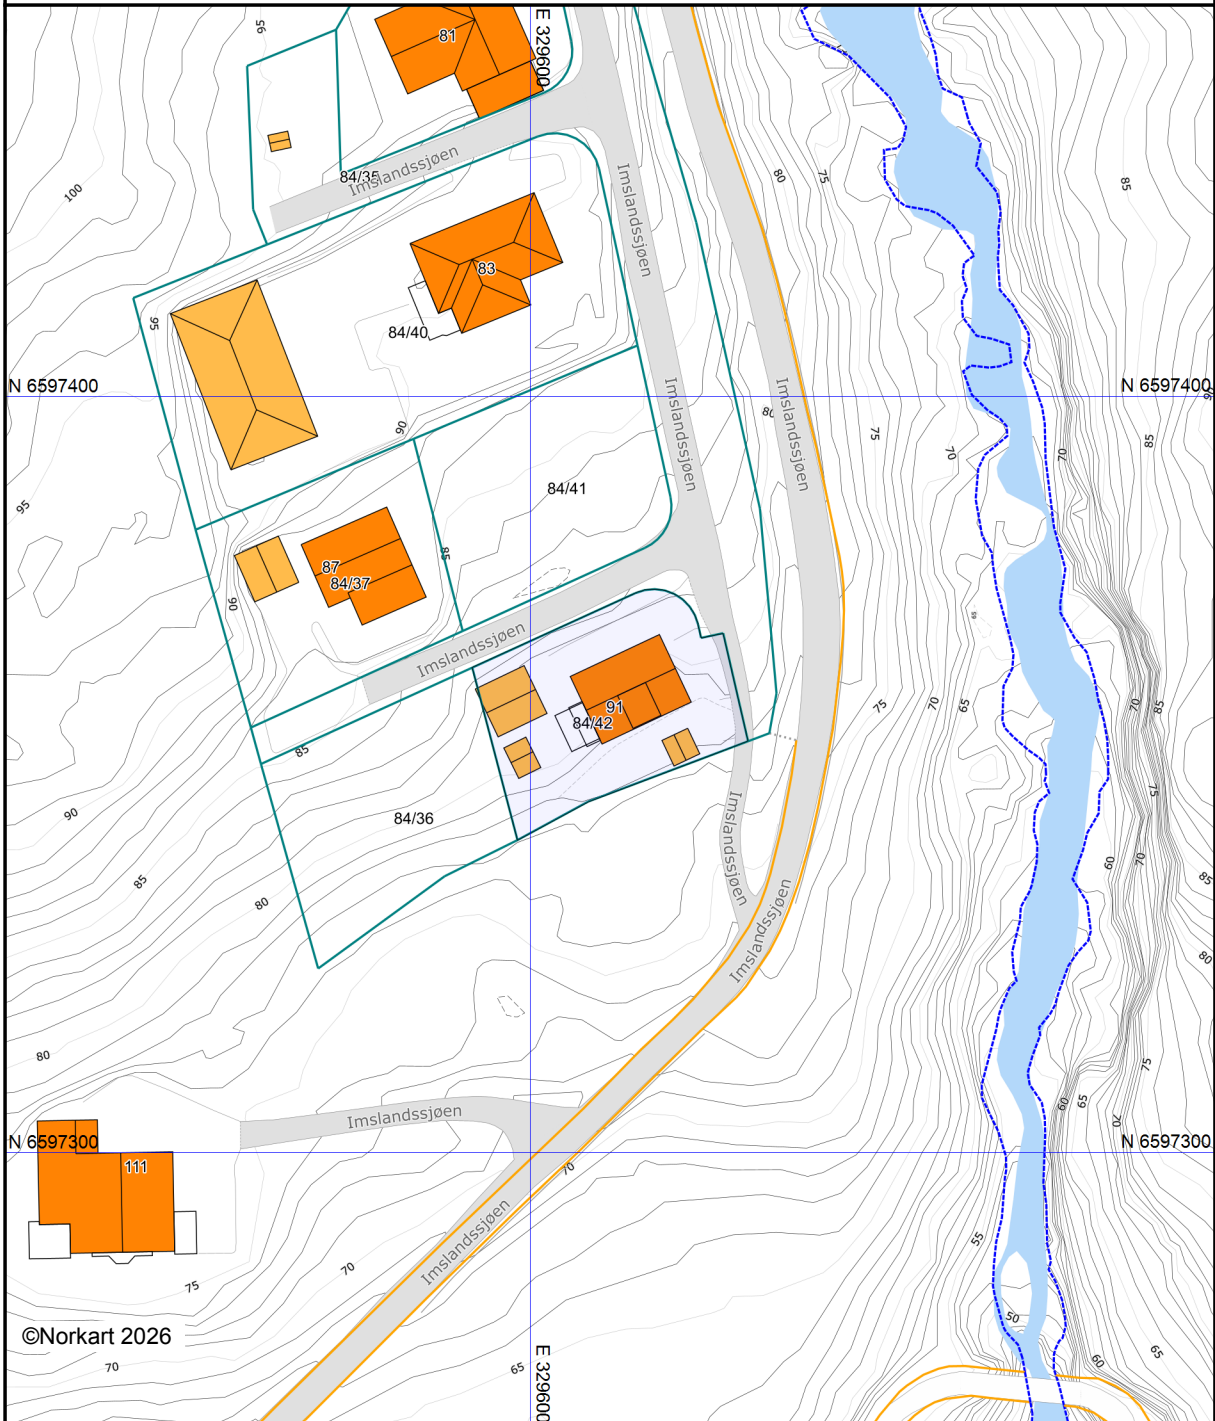

Vindafjord kommune

Grunnkart

Eiendom: 84/42
Adresse: Imslandssjøen 91
Dato: 05.05.2026
Målestokk: 1:1000

UTM-32

Eiendomsgr. nøyaktig ≤ 10 cm	Eiendomsgr. mindre nøyaktig $>200 \leq 500$ cm	Eiendomsgr. omtvistet	Hjelpelinje vannkant
Eiendomsgr. middels nøyaktig $>10 \leq 30$ cm	Eiendomsgr. lite nøyaktig ≥ 500 cm	Hjelpelinje veikant	Hjelpelinje fiktiv
Eiendomsgr. mindre nøyaktig $>30 \leq 200$ cm	Eiendomsgr. usvis nøyaktighet	Hjelpelinje punktbeste	

©Norkart 2026

Det tas forbehold om at det kan forekomme feil, mangler eller avvik i kartet. Spesielt gjelder dette usikre eiendomsgrenser. Dette kartet kan ikke brukes som erstatning for situasjonskart i byggesaker.