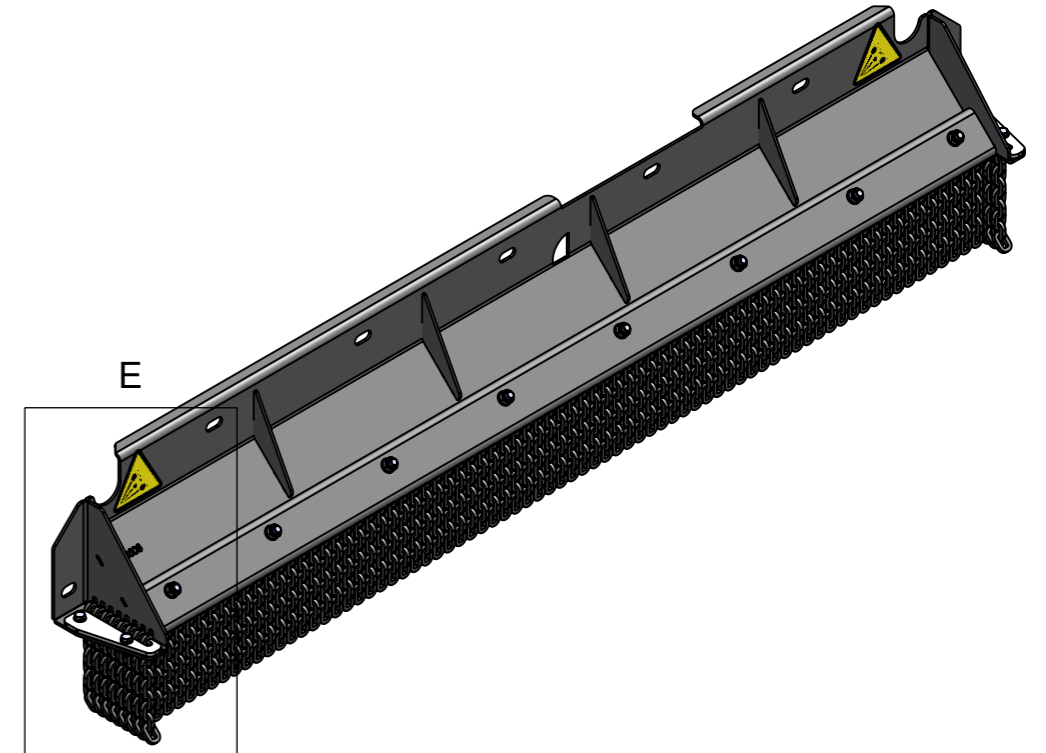

SECTION A-A
SCALE 1 : 4

14	2	24970	Merke "Advarsel - Sprutfare"	Sticker "warning - splash hazard"
13	8	24518	Låseskrue M10X45	Carriage screw M10X45
12.a	1	24517	Ståldel sprutvern bak(M160PC)	Steel part splash guard rear (M160PC)
12.b	1	24651	Ståldel sprutvern bak(M174PC)	Steel part splash guard rear (M174PC)
10.a	1	24511	Kjettingfestelist sprutvern bak (M160PC)	Chain attachment bar splash guard rear (M160PC)
10.b	1	24653	Kjettingfestelist sprutvern bak (M174PC)	Chain attachment bar splash guard rear (M174PC)
8	2	24510	Kjettingfeste side sprutvern bak	Chain attachment side splash guard rear
7.a	90 (M160PC)	24509	Kjetting 6mm 9 lekker	Chain 6mm 9 links
7.b	97 (M174PC)	24509	Kjetting 6mm 9 lekker	Chain 6mm 9 links
5	4	12310	Sekskantskrue M8x25 helgjenget	Hex screw M8x25 full threaded
4	8	11926	Underlagsskiver M10	Washer M10
3	8	10293	Underlagsskiver M8	Washer M8
2	4	10151	Låsemutter M8	Lock nut M8
1	8	10077	Låsemutter M10	Lock nut M10
Pos.	Qty.	Art.no.	Description	EngDescription

DETAIL E