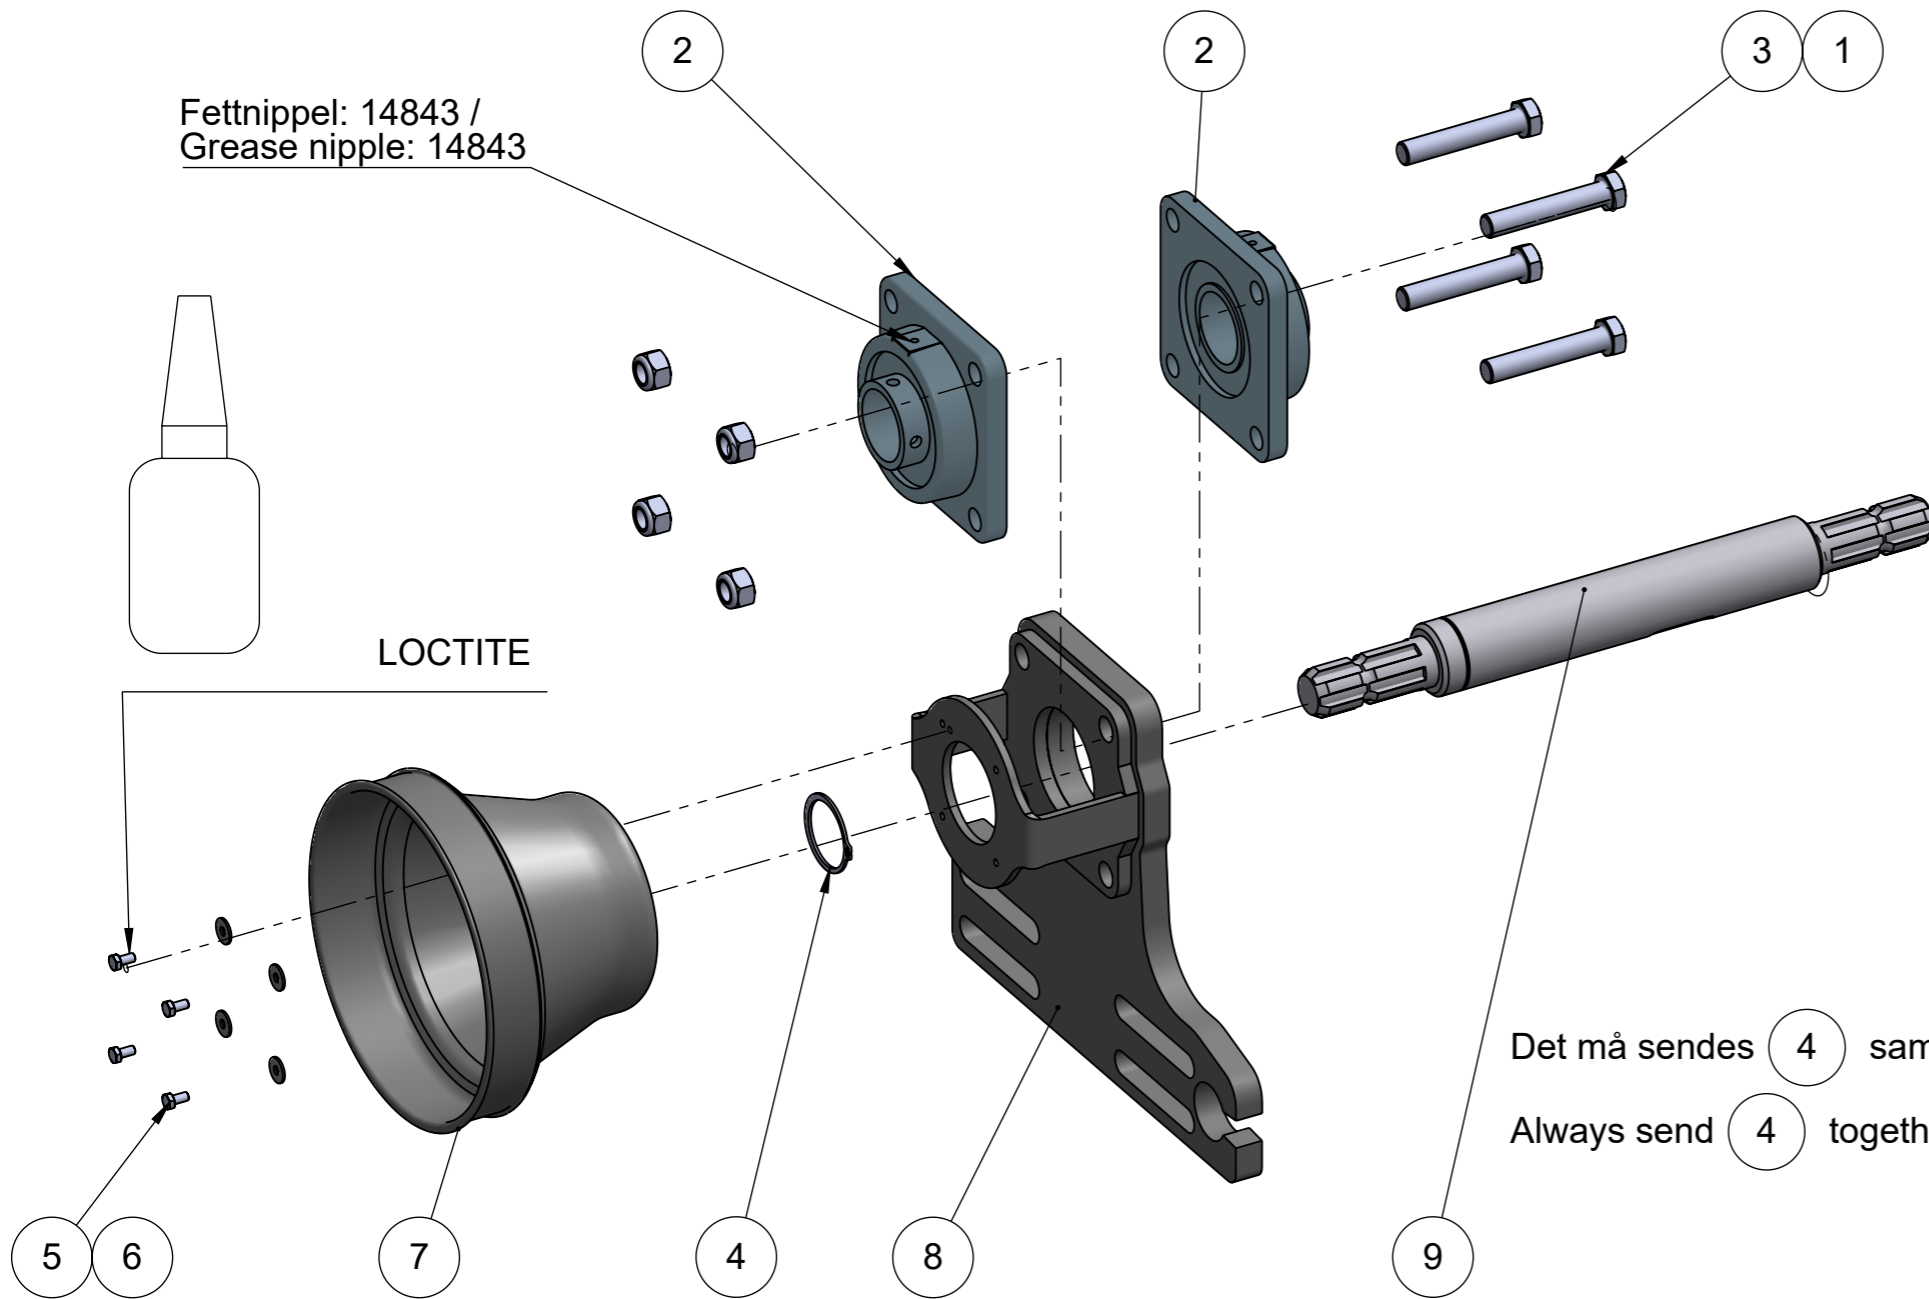

26	1	25448	Sekskantskrue M20x180 delgjennet	Hex screw M20X180, half threaded
25	3	24562	Øyeskrue M16x120	Eye bolt M16x120
24	1	24557	Støttebein firkant 50x50 L=600	Support leg
23	1	24532	Toppstagsfeste	Upper linkage attachment
22	1	24529	Fjærfeste A ramme	Spring attachement A frame
21	2	24527	Trekkarm feste	Trekkarm attachment
20	1	24523	A ramme M160PC/M174PC	A frame M160PC/M174PC
19	3	24522	Fjær 10-60-300	Spring 10-60-300
18	2	24503	Underlagsskive M20 stor utv	Washer M20 big outside
17	1	24502	Sekskantskrue M20x220 delgjennet	Hex screw M20X220, half threaded
16	1	24443	Leddaksel med hylse og festemateriell	Joint shaft
15	2	24441	Lager Ø50 glatt glidelager WB 800WF 5050	Bushing Ø50 closed WB 800WF 5050
14	2	24367	Sylinder 50x25x496 H21,25 H21,25	Cylinder 50x25x496 H21,25 H21,25
13	4	19970	Nordlockskive M16	Nordlock washer M16
12	1	16215	Toppstagsbolt Ø16x94,5mm	Top hitch bolt Ø16x94,5mm
11	2	15616	Sekskantskrue M20X130, delgjennet	Hex screw M20X130, half threaded
10	1	14050	Sekskantskrue M20X140, delgjennet	Hex screw M20X140, half threaded
9	2	13460	Redskapsbolt Ø28x134mm	Lift arm pin Ø28x134mm
8	1	11875	Toppstagsbolt 25,4x99mm kat.2	Top linkage bolt 25,4x99mm cat.2
7	3	10364	Underlagsskiver M16	Washer M16
6	3	10206	Traktor ringsplint 10 mm	Linch pin 10 mm
5	4	25131	Sekskantskrue M16x230 delgjennet	Hex screw M16x230 half threaded
4	7	10123	Underlagsskiver M20	Washer M20
3	4	10122	Låsemutter M20	Lock nut M20
2	3	10043	Låsemutter M16	Lock nut M16
1	1	10023	Fjærsplint 4x75mm	Hair pin retainer 4x75mm
Pos.	Qty.	Art.no.	Description	EngDescription