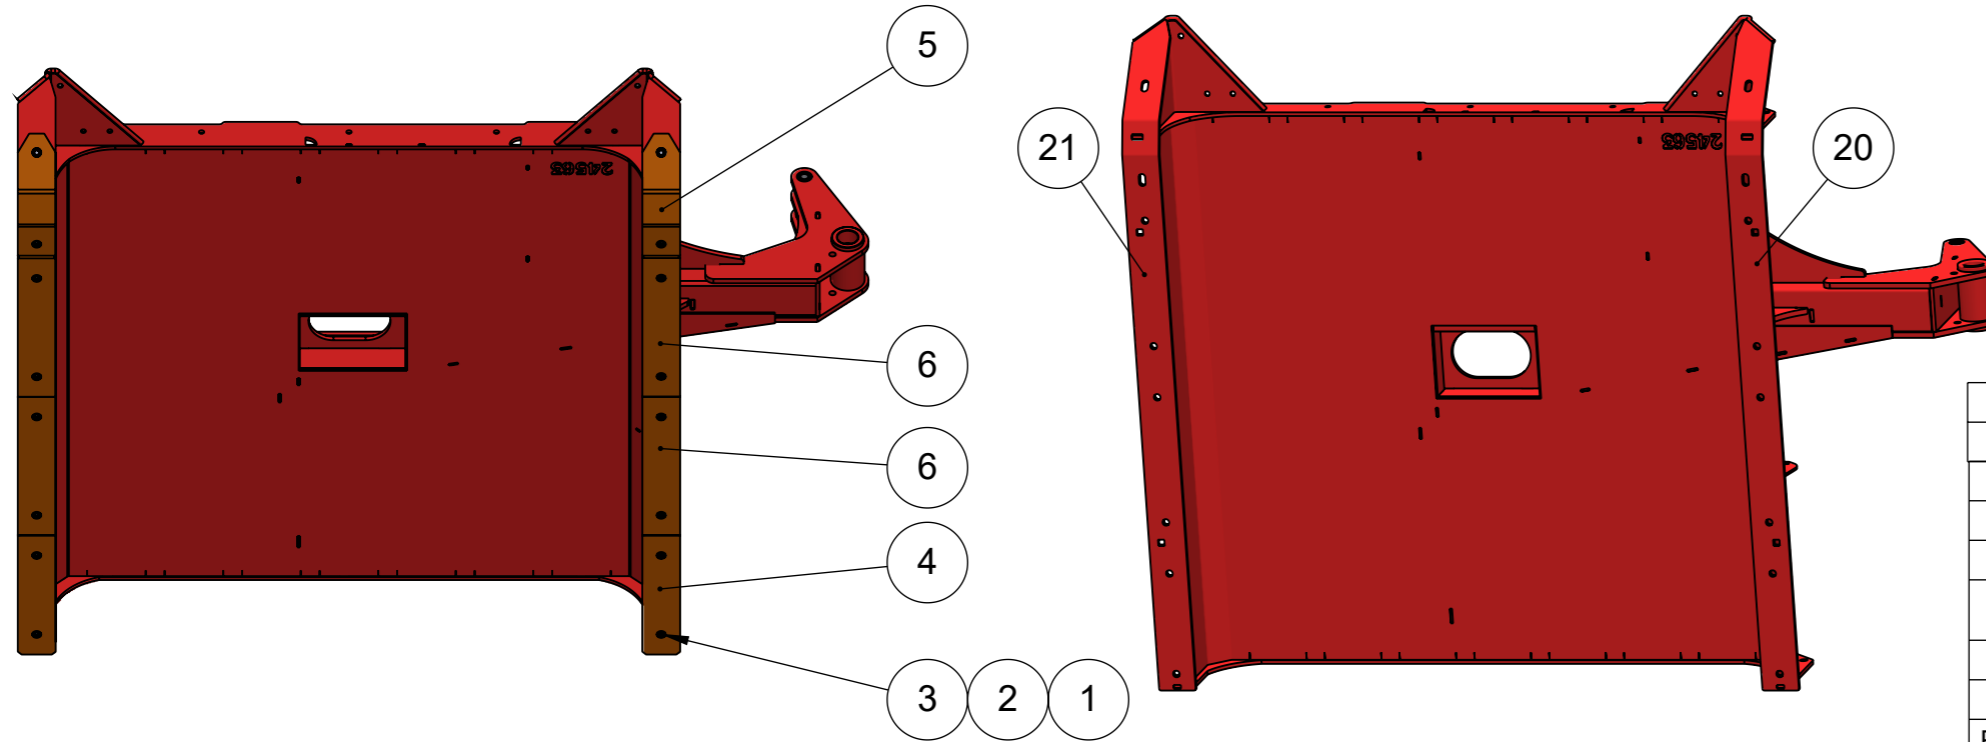

### M160PC

21 og 20 er sveist på panne. /  
21 and 20 are welded to the pan.

21	1	24480	Meie høyre	Wear skid right
20	1	24479	Meie venstre	Wear skid left
6	4	24582	Sliteski mellom	wear ski middle
5	2	24580	Sliteski foran	wear ski front
4	2	24587	Sliteski bak	Wear ski back
3	16	24581	Innv.6-kantskrue M16X40 lavt hode	Socket screw M16X40 flat head
2	16	10364	Underlagsskiver M16	Washer M16
1	16	10043	Låsemutter M16	Lock nut M16
Pos.	Qty.	Art.no.	Description	EngDescription