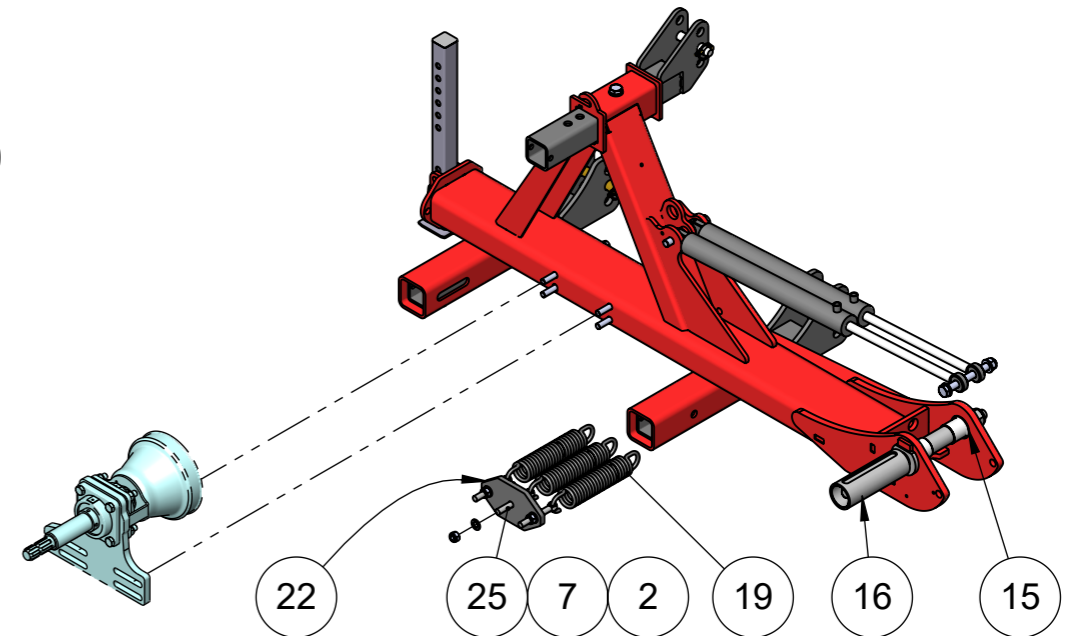

24443:

Lager: 6x 13127 /
Bearings: 6x 13127

6	1	25011	Leddaksel med hylse og lager	Link bolt with cartridge and bearing
5	1	24442	Låsemutter M30x2	Lock nut M30x2
4	1	24435	Leddbrikke	Hing sleeve
3	1	20405	Underlagsskive M24x45x4 HB200	Washer M24x45x4 HB200
2	1	11927	Sekskantskrue M16x30 helgjennet	Hex screw M16x30 full threaded
1	1	10364	Underlagsskiver M16	Washer M16
Pos.	Qty.	Art.no.	Description	EngDescription