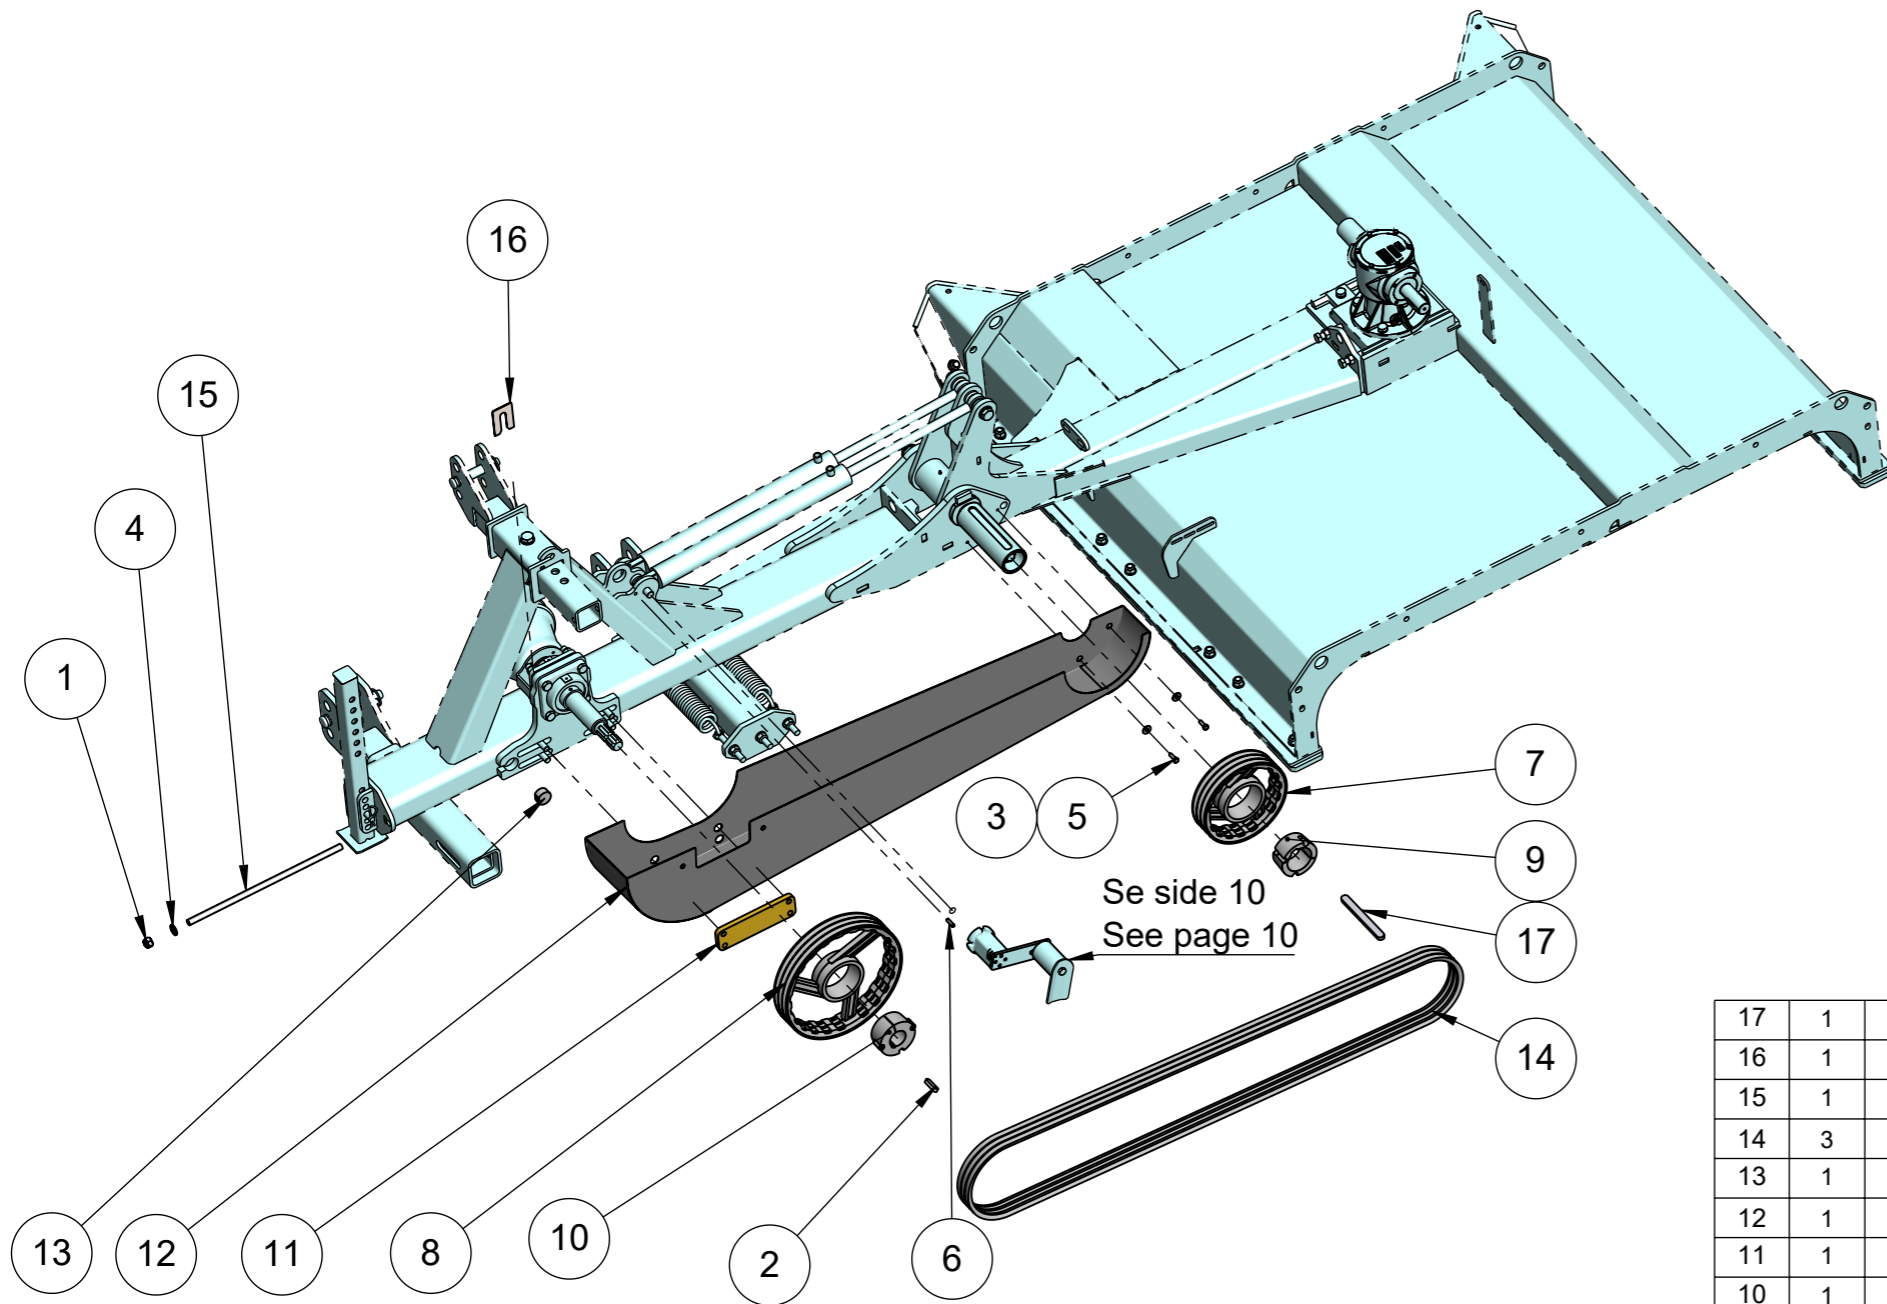

17	1	25513	Kile 20x10x195 avrundet	Key 20x10x195 rounded
16	1	25450	Shims for lagerbrakett	Shims for bearing bracket
15	1	24528	Strammestag PC	Tightening rod PC
14	3	24494	Kilereim SPB 3350	Belt SPB 3350
13	1	24436	Strammemutter	Tighten nut
12	1	24416	Indre undre reimdeksel	Inner lower belt cover
11	1	24378	Mutterplate	Nut bracket
10	1	24366	Taper lock boss 3020 Ø50 KW	Taper lock bushing 3020 Ø50 KW
9	1	24365	Taper lock boss 3020 Ø75 KW	Taper lock bushing 3020 Ø75 KW
8	1	24363	Reimskive 3 spor SPB Ød355 TL	Pulley 3 tracks SPB Ød355 TL
7	1	24362	Reimskive 3 spor SPB Ød250 TL	Pulley 3 tracks SPB Ød250 TL
6	1	19794	Spennstift 8x30mm A2	Spring pin 8x30mm A2
5	2	12310	Sekskantskrue M8x25 helgjenget	Hex screw M8x25 full threaded
4	1	10364	Underlagsskiver M16	Washer M16
3	2	10331	Underlagsskive stor M8	Washer big M8
2	1	10108	Kile 14x9x50	Key 14x9x50
1	1	10043	Låsemutter M16	Lock nut M16
Pos.	Qty.	Art.no.	Description	EngDescription