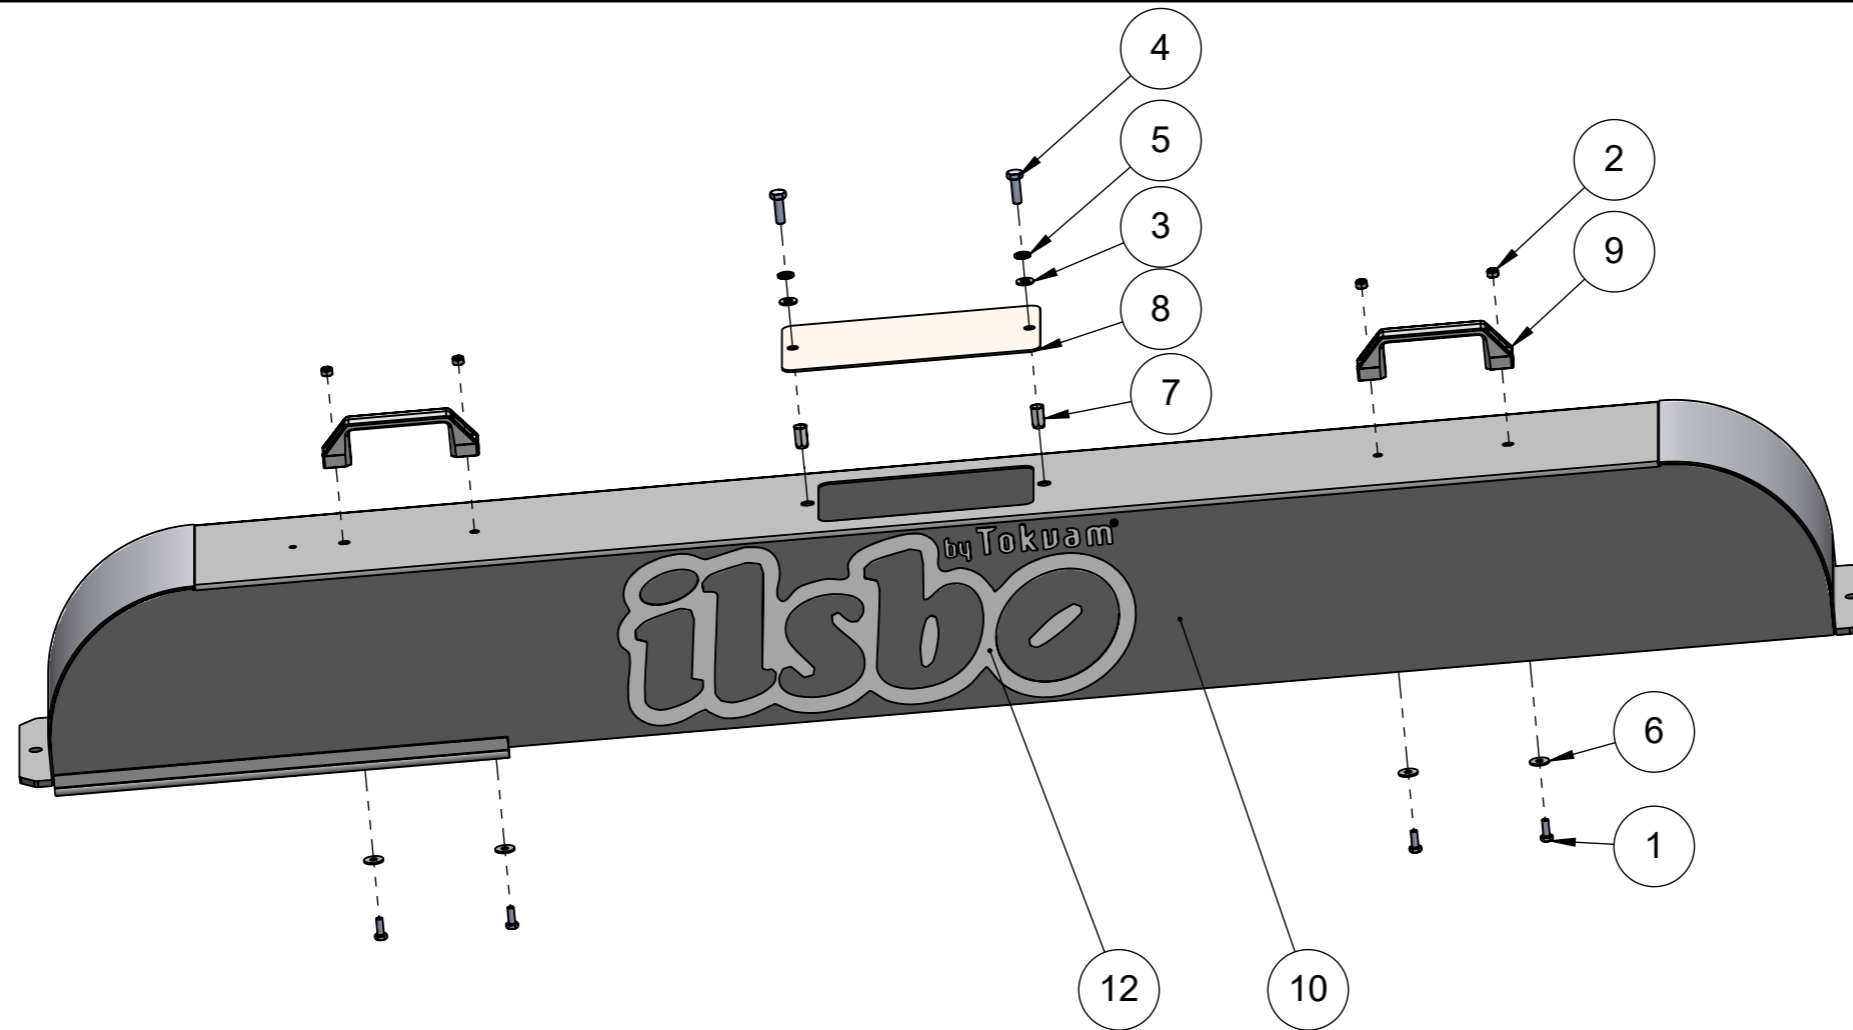

Popmutter premontert i reimdeksel kun ved bestilling av 24429 /
Rivet nuts will only be pre-assembled to belt cover if ordered as 24429

12	1	24866	Merke "Ilsbo by Tokvam"	Sticker "Ilsbo by Tokvam"
11	2,8m	24862	Kantlist 1,5-3mm med topptetning	Edge sealing 1,5-3mm with top sealing
10	1	24428	Yttre øvre reimdeksel sveist og lakkert	Outer upper belt cover
9	2	24421	Håndtak reimdeksel	Handle belt cover
8	1	24420	Inspeksjonsluke reimdeksel	Inspection hatch belt cover
7	2	22017	Popmutter M8 for sekskant u/flens 1-5,5mm A4 Rustfri	Rivet nut M8 for hex hole without flange 1-5,5mm pl
6	4	17569	Underlagsskive stor M6 rustfri	Washer big M6 stainless
5	2	15149	Sprengskive M8	Springwasher M8
4	2	12310	Sekskantskrue M8x25 helgjenget	Hex screw M8x25 full threaded
3	2	10293	Underlagsskiver M8	Washer M8
2	4	10292	Låsemutter M6	Lock nut M6
1	4	10078	Sekskantskrue M6x16 helgjenget	Hex screw M6x16 full threaded
Pos.	Qty.	Art.no.	Description	EngDescription