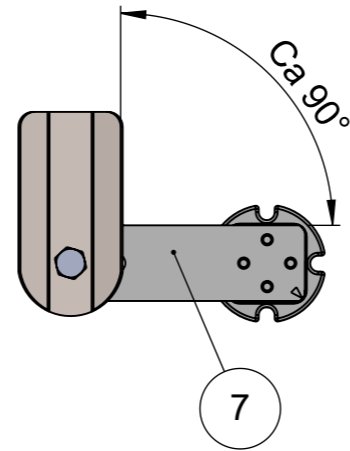

24454:

Pos.	Qty.	Art.no.	Description	EngDescription
3	1	24453	Distanserør for plastrulle	Spacer tube for plastic roller
2	2	24455	Lager 6301-2RSC3	Bearing 6301-2RSC3
1	1	24452	Plastrulle maskinert	Plastic roller machined

Pos.	Qty.	Art.no.	Description	EngDescription
10	2	24498	Sekskantskrue M12x130 delgjenget	Hex screw M12x130 half threaded
9	4	24497	Underlagsskiver M12 4mm tykk	Washer M12 4mm thick
8	1	24496	Torsjonselement M12	Torsion element M12
7	1	24495	Torsjonselement M20	Torsion element M20
6	2	24454	Plastrulle med lager M151S	Plastic roll with bearing
5	1	24445	Arm på torsjonselement	Arm on torsion element
4	2	24444	Reimstopp	Belt stopper
3	2	10144	Sekskantskrue M12x40 helgjenget	Hex screw M12x40 full threaded
2	8	10133	Underlagsskiver M12	Washer M12
1	4	10032	Låsemutter M12	Lock nut M12