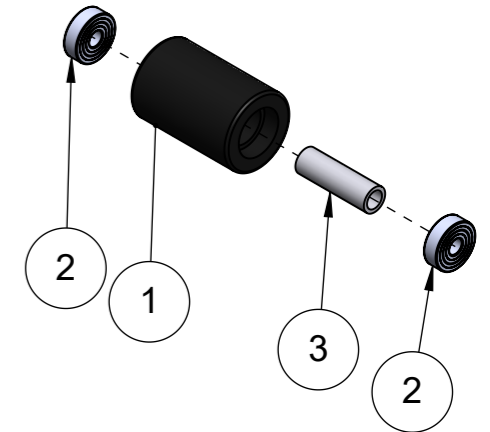

24454:

Pos.	Qty.	Art.no.	Description	EngDescription
3	1	24453	Distanserør for plastrulle	Spacer tube for plastic roller
2	2	24455	Lager 6301-2RSC3	Bearing 6301-2RSC3
1	1	24452	Plastrulle maskinert	Plastic roller machined

Pos.	Qty.	Art.no.	Description	EngDescription
10	2	24498	Sekskantskrue M12x130 delgjenget	Hex screw M12x130 half threaded
9	4	24497	Underlagsskiver M12 4mm tykk	Washer M12 4mm thick
8	1	24496	Torsjonselement M12	Torsion element M12
7	1	24495	Torsjonselement M20	Torsion element M20
6	2	24454	Plastrulle med lager M151S	Plastic roll with bearing
5	1	24445	Arm på torsjonselement	Arm on torsion element
4	2	24444	Reimstopp	Belt stopper
3	2	10144	Sekskantskrue M12x40 helgjenget	Hex screw M12x40 full threaded
2	8	10133	Underlagsskiver M12	Washer M12
1	4	10032	Låsemutter M12	Lock nut M12