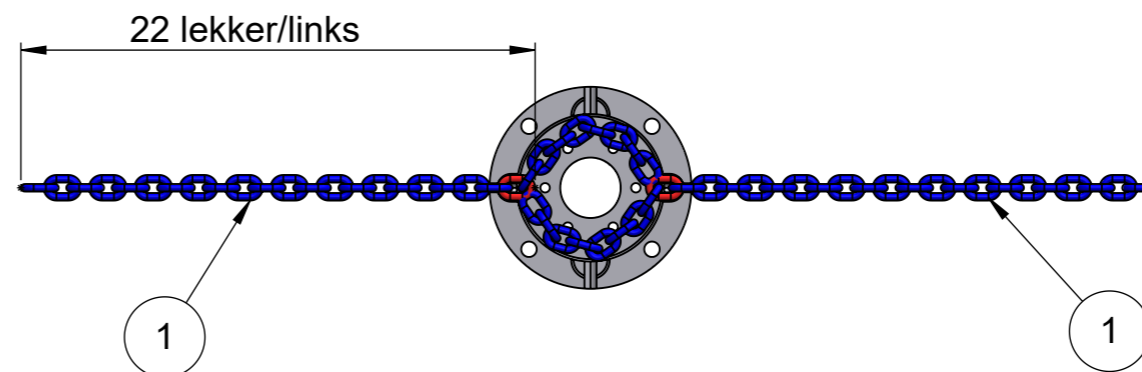

M160PC 10mm

Festelekk: 22 reservelekker: 12
Fastening link: 22 spare links: 12

Pos.	Qty.	Art.no.	Description	EngDescription
1	2	24765	Kjetting 10mm 34 lekker (1m)	Chain 10mm 34 links (1m)