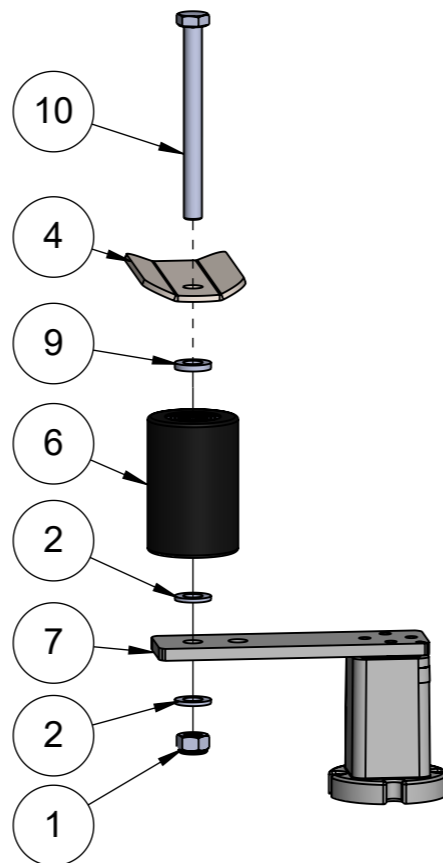

24454:

Pos.	Qty.	Art.no.	Description	EngDescription
3	1	24453	Distanserør for plastrulle	Spacer tube for plastic roller
2	2	24455	Lager 6301-2RSC3	Bearing 6301-2RSC3
1	1	24452	Plastrulle maskinert	Plastic roller machined

Pos.	Qty.	Art.no.	Description	EngDescription
10	2	24498	Sekskantskrue M12x130 delgjenget	Hex screw M12x130 half threaded
9	4	24497	Underlagsskiver M12 4mm tykk	Washer M12 4mm thick
8	1	24496	Torsjonselement M12	Torsion element M12
7	1	24495	Torsjonselement M20	Torsion element M20
6	2	24454	Plastrulle med lager M151S	Plastic roll with bearing
5	1	24445	Arm på torsjonselement	Arm on torsion element
4	2	24444	Reimstopp	Belt stopper
3	2	10144	Sekskantskrue M12x40 helgjenget	Hex screw M12x40 full threaded
2	8	10133	Underlagsskiver M12	Washer M12
1	4	10032	Låsemutter M12	Lock nut M12