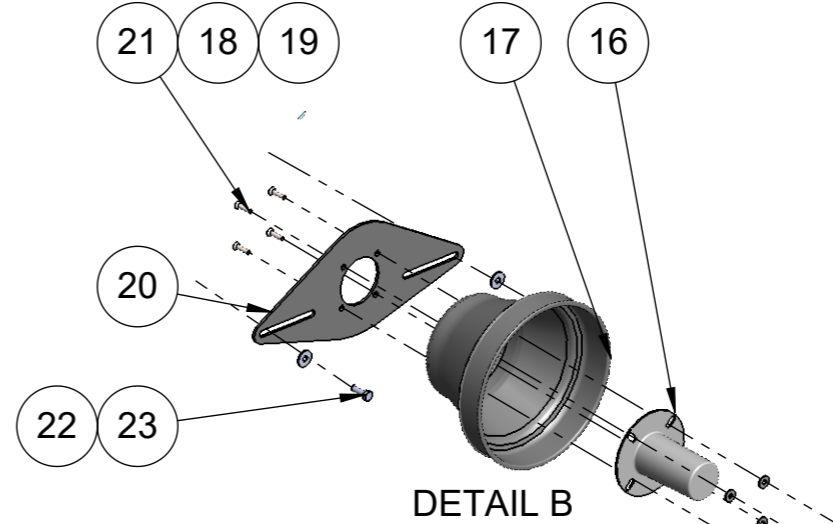

29.b	1	24521	Sprutvern bak M160	Safety cover M160
29.a	1	24654	Sprutvern bak M174	Safety cover M174
27	5	10032	Låsemutter M12	Lock nut M12
26	5	10031	Sekskantskrue M12x35 helgjennet	Hex screw M12x35 full threaded
25	8	10133	Underlagsskiver M12	Washer M12
24	2	13841	Underlagsskive M12 stor utv	Washer M12 big outside
23	2	12310	Sekskantskrue M8x25 helgjennet	Hex screw M8x25 full threaded
22	2	10331	Underlagsskive stor M8	Washer big M8
21	4	22050	Innv.6-kantskrue m/senkehode M6x25 rustfri	Innv.6-kantskrue m/senkehode M6x25 A4
20	1	24593	Brakett PTO beskyttelse	Bracket PTO guard
19	4	10292	Låsemutter M6	Lock nut M6
18	4	17569	Underlagsskive stor M6 rustfri	Washer big M6 stainless
17	1	24370	PTO beskyttelse	PTO guard
16	1	24570	PTO beskyttelse 3050	PTO guard 3050
15	1	10151	Låsemutter M8	Lock nut M8
14	1	10293	Underlagsskiver M8	Washer M8
13	1	17823	Sekskantskrue M8x65 delgjennet	Hex screw M8x65 half threaded
12	1	18806	Topplate for CF3 klammer	Topp plate clamp CF3
11	1	11092	T 3/8" + 3/8" + 3/8"	T 3/8" + 3/8" + 3/8"
10	1	11290	Klammer 20 mm dobbel plast sett	Clamp 20 mm double plastic set
9	2	16116	90 grader 3/8" utv / innv (svivel)	90 degree 3/8" male / female (swivel)
8	2	24625	3/8" Slange 850mm 3/8"rett svivel-3/8" 90	3/8" hose 850mm 3/8"rett svivel-3/8" 90
7	1	24624	3/8" Slange 1500mm 3/8"rett svivel-3/8" 90	3/8" hose 1500mm 3/8"rett svivel-3/8" 90
6	1	10594	Dowtypakning 1/2"	Sealing ring 1/2"
5	1	10075	Iso HAN hurtigkoplning 1/2" 55580208	Iso male quick coupler 1/2 "
4	1	11028	Ansatsnippel utv/utv 3/8"X1/2"	Straight adaptor male-male 3/8"X1/2"
3	1	10071	Ansatsnippel bsp utv/utv 3/8"X3/8"	Straight adaptor bsp male-male 3/8"X3/8"
2	2	10275	Dowtypakning 3/8"	Dowty gasket 3/8"
1	1	13180	Strupeventil 3/8" 210 bar	Choke valve 3/8" 210 bar
Pos.	Qty.	Art.no.	Description	EngDescription