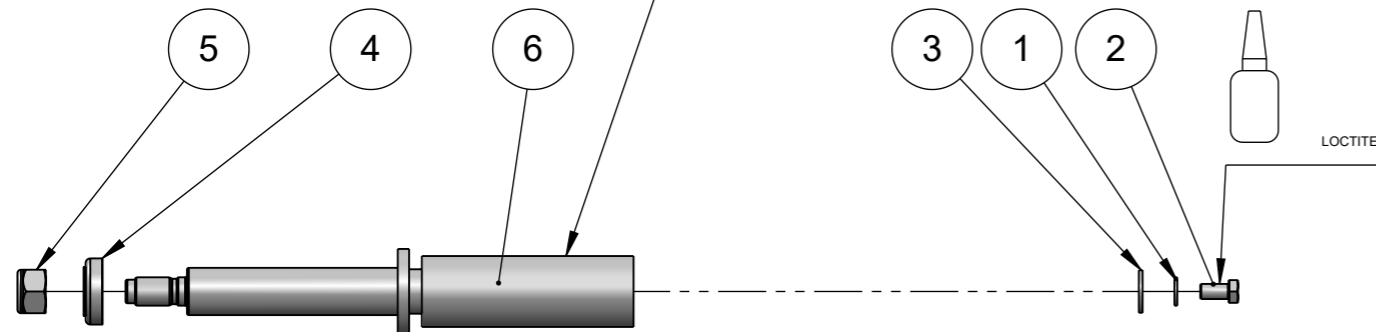

24443:

Lager: 6x 13127 /
Bearings: 6x 13127