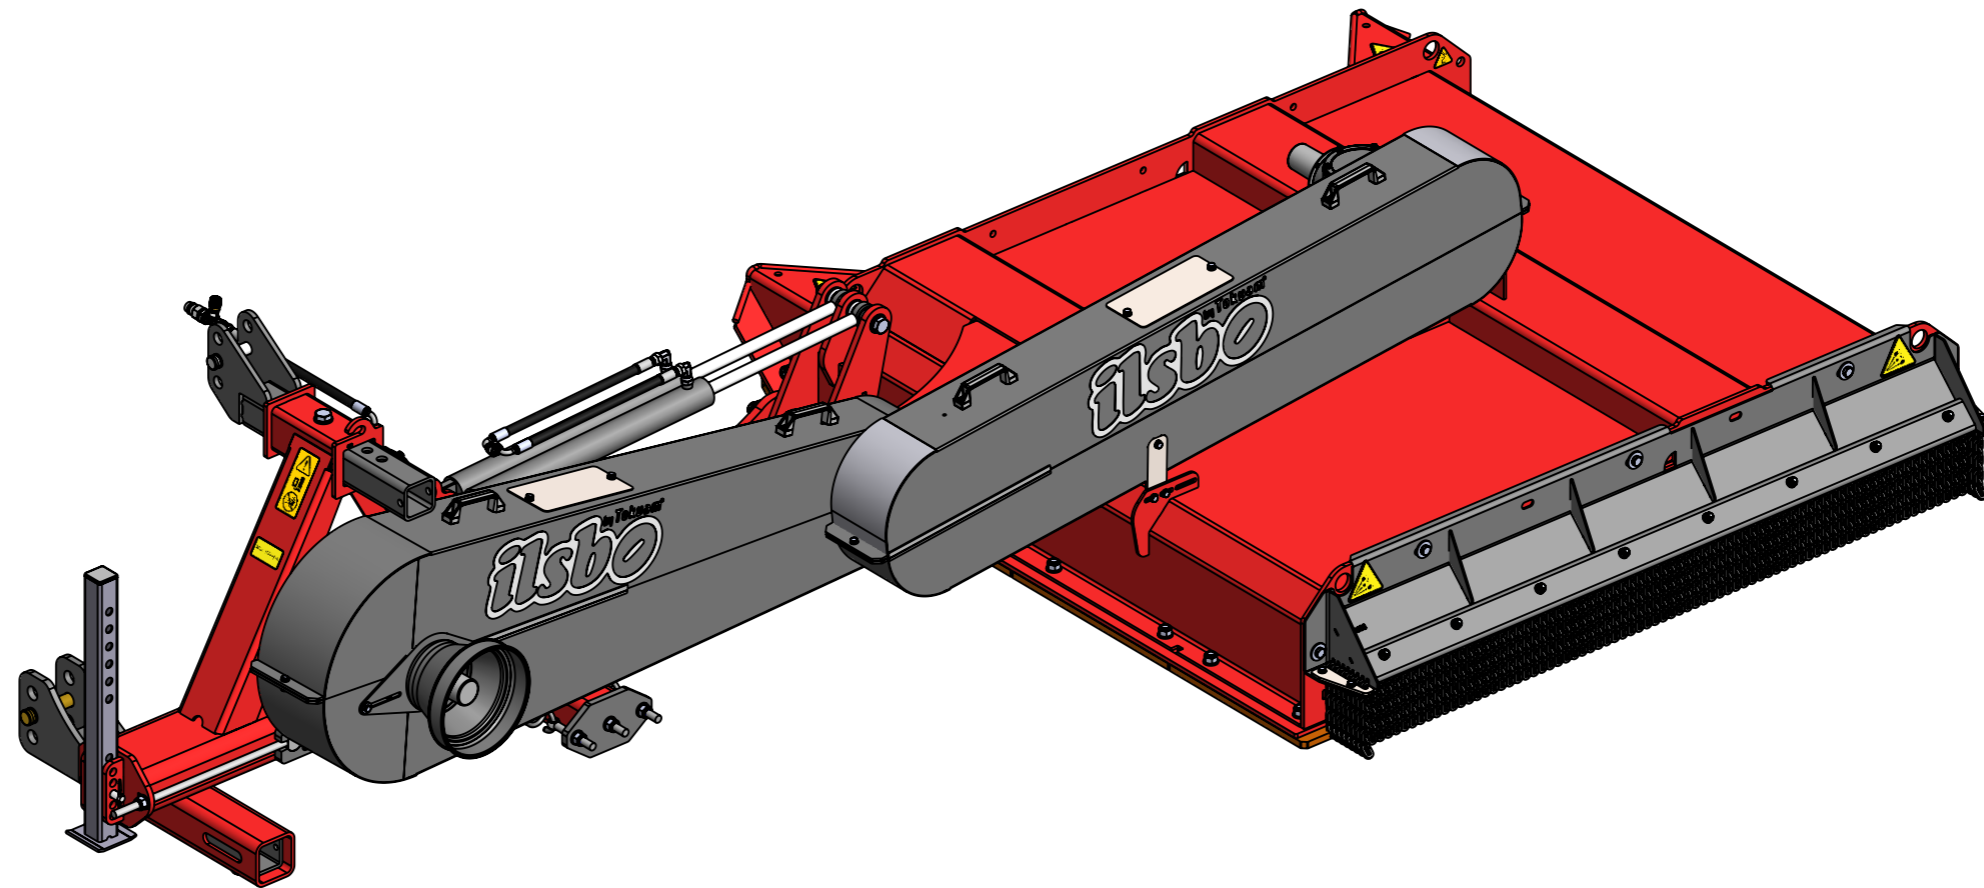

Rev.	Date	Designer
D	09.03.2023	BAL

Deleliste/Parts list

Art.nr/no 24550/ 24700

M160PC / M174PC

Navn / Name	Art nr/no	CE nr/no
M160PC / M174PC	24550/24700	CE 8121003-