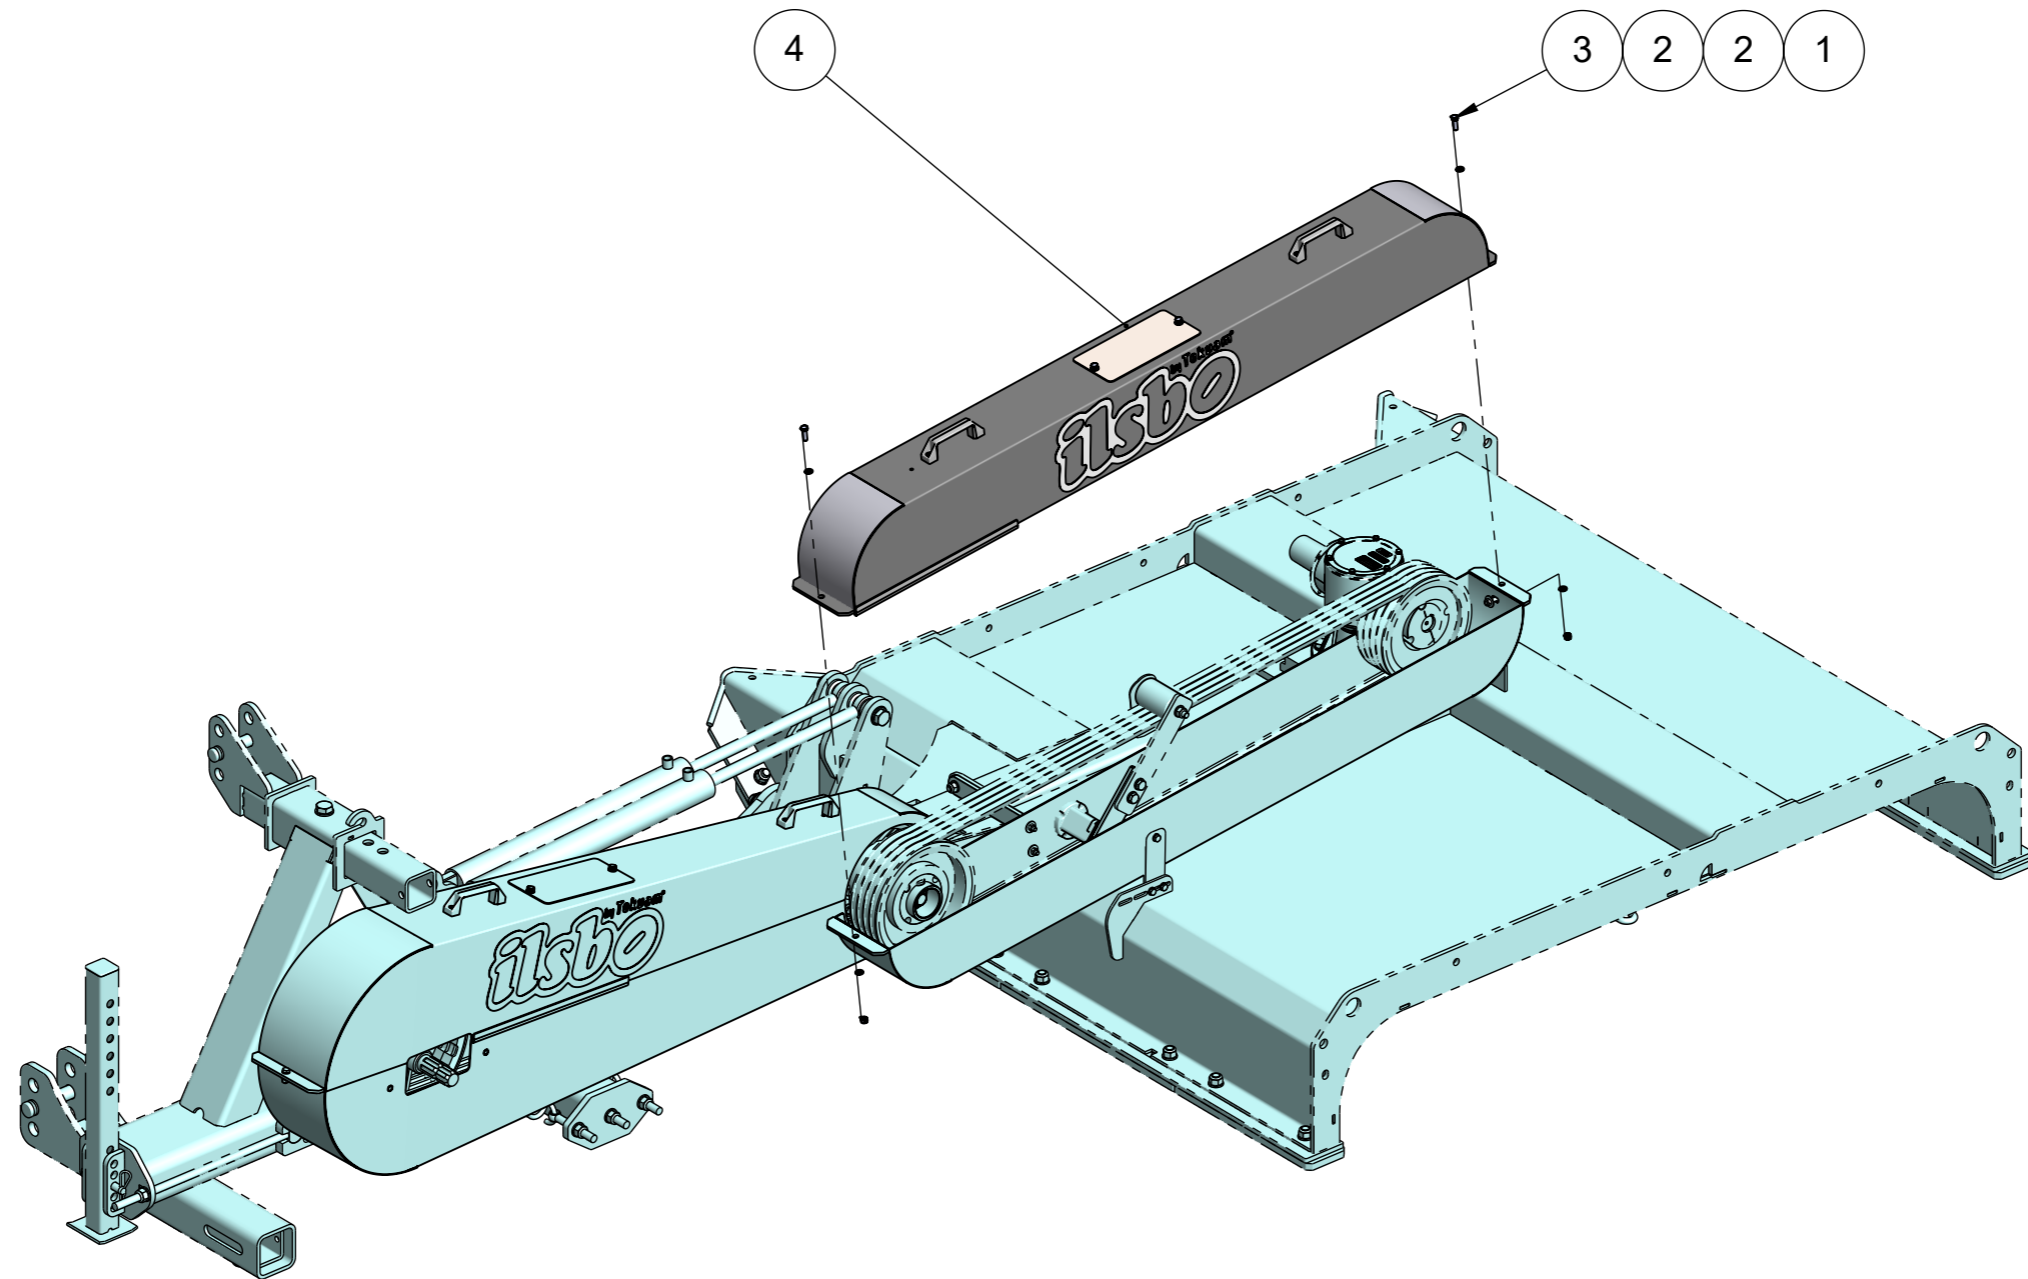

4	1	24429	Yttre øvre reimdeksel	Outer upper belt cover
3	2	12310	Sekskantskrue M8x25 helgjenget	Hex screw M8x25 full threaded
2	4	10293	Underlagsskiver M8	Washer M8
1	2	10151	Låsemutter M8	Lock nut M8
Pos.	Qty.	Art.no.	Description	EngDescription