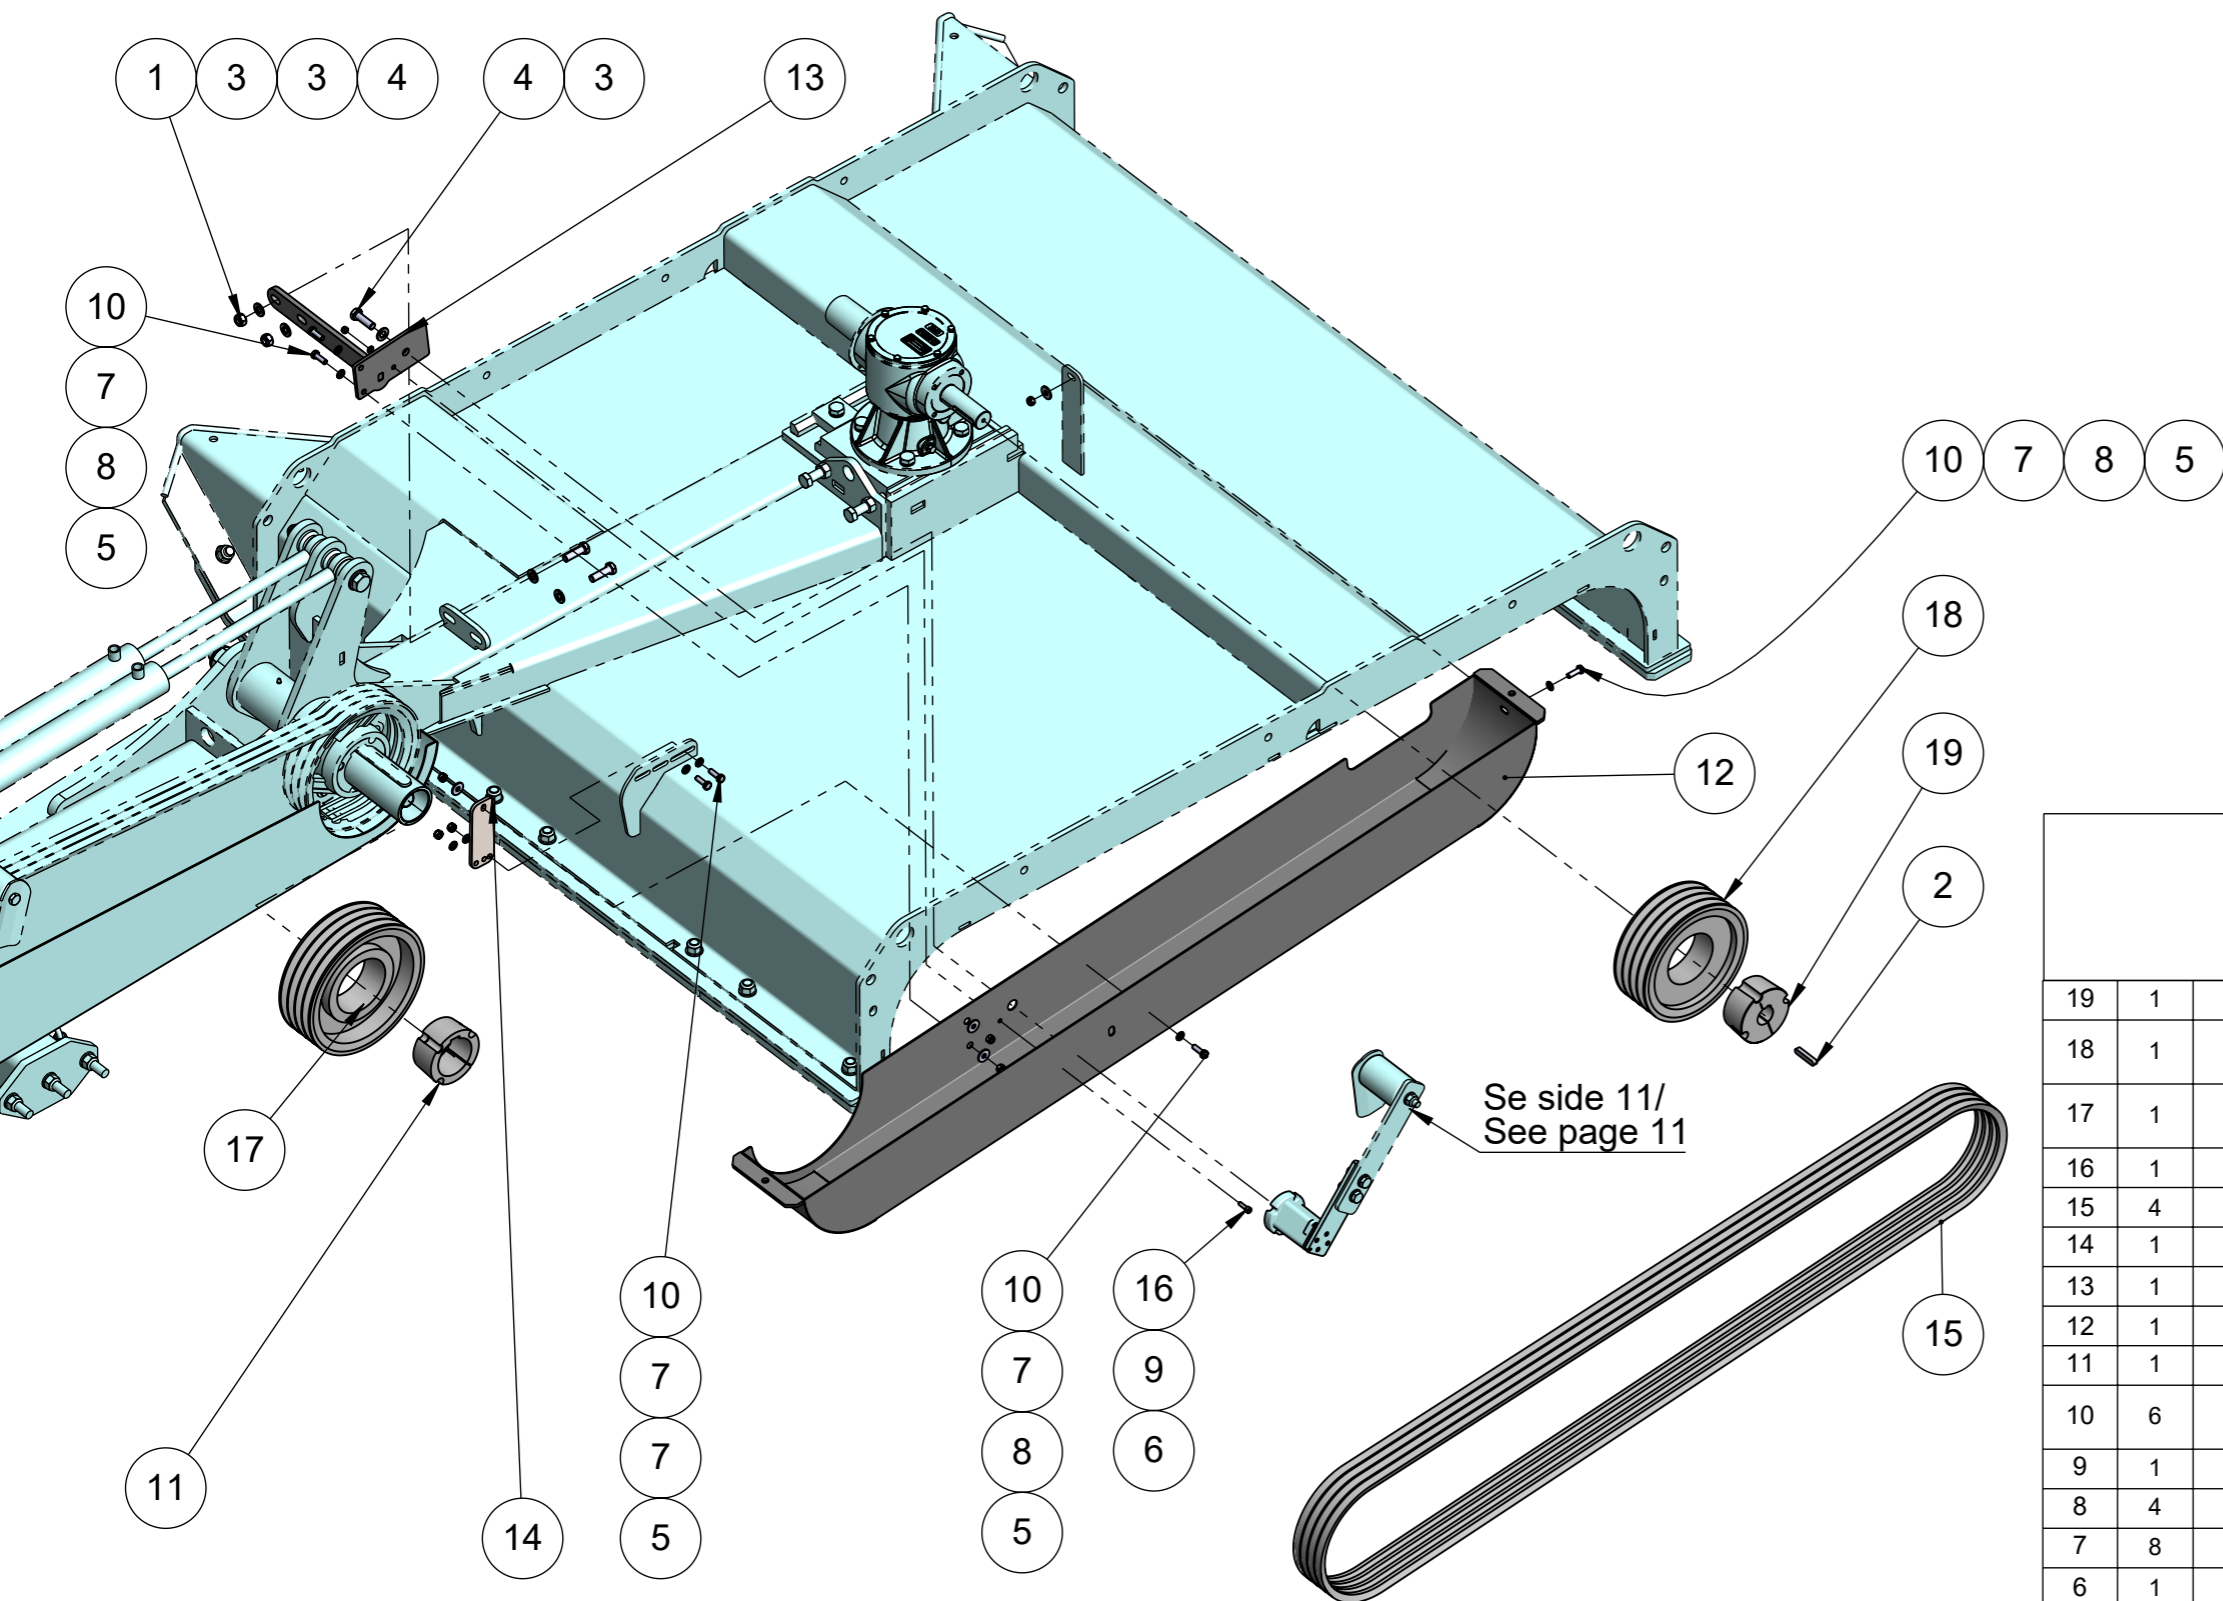

M174PC

Pos.	Qty.	Art.no.	Description	EngDescription
19	1	24706	Taper lock boss 3020 Ø35 KW	Taper lock bushing 3020 Ø35 KW
18	1	24705	Reimskive 4 spor SPB Ød224 TL	Pulley 4 tracks SPB Ød224 TL
17	1	24704	Reimskive 4 spor SPB Ød250 TL	Pulley 4 tracks SPB Ød250 TL
16	1	24499	Unbrako M6x20 8.8	Socket screw M6X20 8.8
15	4	24494	Kilereim SPB 3350	Belt SPB 3350
14	1	24446	Festeøre kort	Attachment plate short
13	1	24432	Reimdeksselfeste brakett	Belt cover bracket
12	1	24424	Yttre undre reimdeksel	Outer lower belt cover
11	1	24365	Taper lock boss 3020 Ø75 KW	Taper lock bushing 3020 Ø75 KW
10	6	12310	Sekskantskrue M8x25 helgjenget	Hex screw M8x25 full threaded
9	1	11925	Underlagsskiver M6	Washer M6
8	4	10331	Underlagsskive stor M8	Washer big M8
7	8	10293	Underlagsskiver M8	Washer M8
6	1	10292	Låsemutter M6	Lock nut M6
5	6	10151	Låsemutter M8	Lock nut M8
4	3	10144	Sekskantskrue M12x40 helgjenget	Hex screw M12x40 full threaded
3	5	10133	Underlagsskiver M12	Washer M12
2	1	10102	Kile 10X8X50	Key 10x8x50
1	2	10032	Låsemutter M12	Lock nut M12
Pos.	Qty.	Art.no.	Description	EngDescription