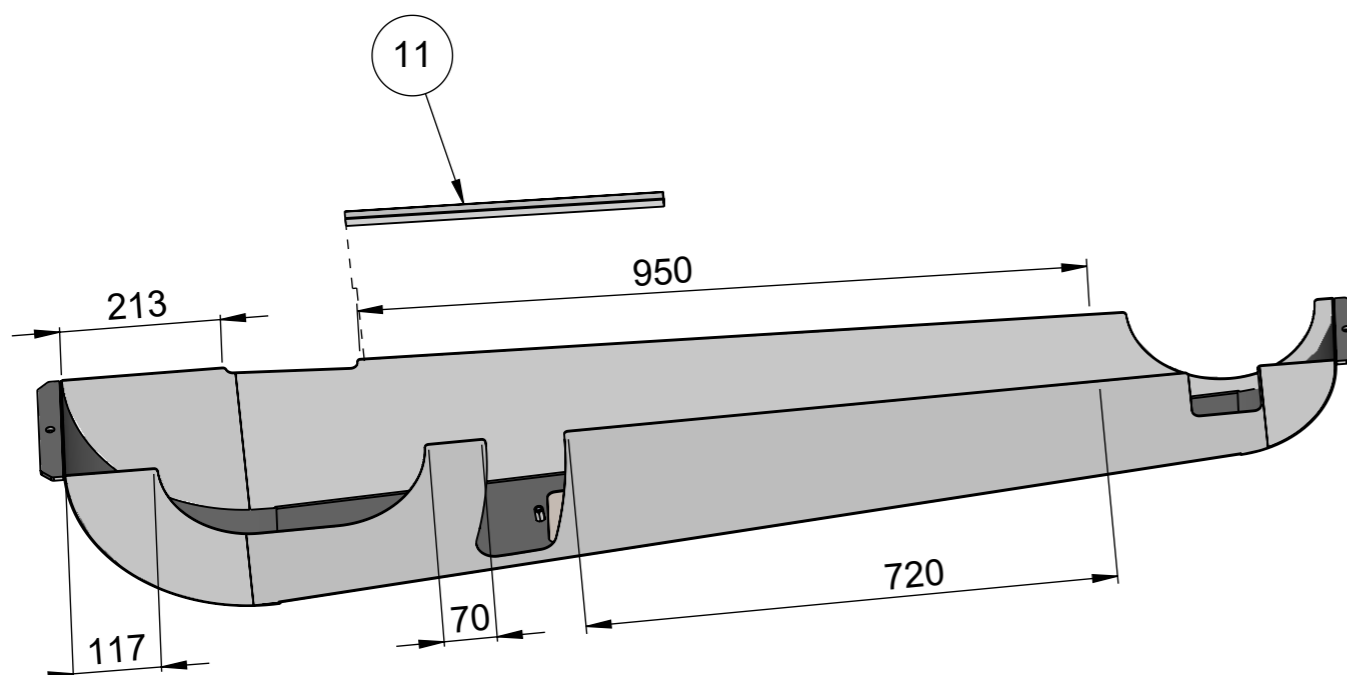

Popmutter premontert i reimdeksel kun ved bestilling av 24419 /
Rivet nuts will only be pre-assembled to belt cover if ordered as 24419

Pos.	Qty.	Art.no.	Description	EngDescription
12	1	24866	Merke "Ilsbo by Tokvam"	Sticker "Ilsbo by Tokvam"
11	2,2m	24862	Kantlist 1,5-3mm med topptetning	Edge sealing 1,5-3mm with top sealing
10	2	24421	Håndtak reimdeksel	Handle belt cover
9	1	24420	Inspeksjonsluke reimdeksel	Inspection hatch belt cover
8	1	24418	Innre øvre reimdeksel sveist og lakkert	Inner upper belt cover welded and painted
7	2	22017	Popmutter M8 for sekskant u/flens 1-5,5mm A4 Rustfri	Rivet nut M8 for hex hole without flange 1-5,5mm pl
6	4	17569	Underlagsskive stor M6 rustfri	Washer big M6 stainless
5	2	15149	Sprengskive M8	Springwasher M8
4	2	12310	Sekskantskrue M8x25 helgjenget	Hex screw M8x25 full threaded
3	2	10293	Underlagsskiver M8	Washer M8
2	4	10292	Låsemutter M6	Lock nut M6
1	4	10078	Sekskantskrue M6x16 helgjenget	Hex screw M6x16 full threaded