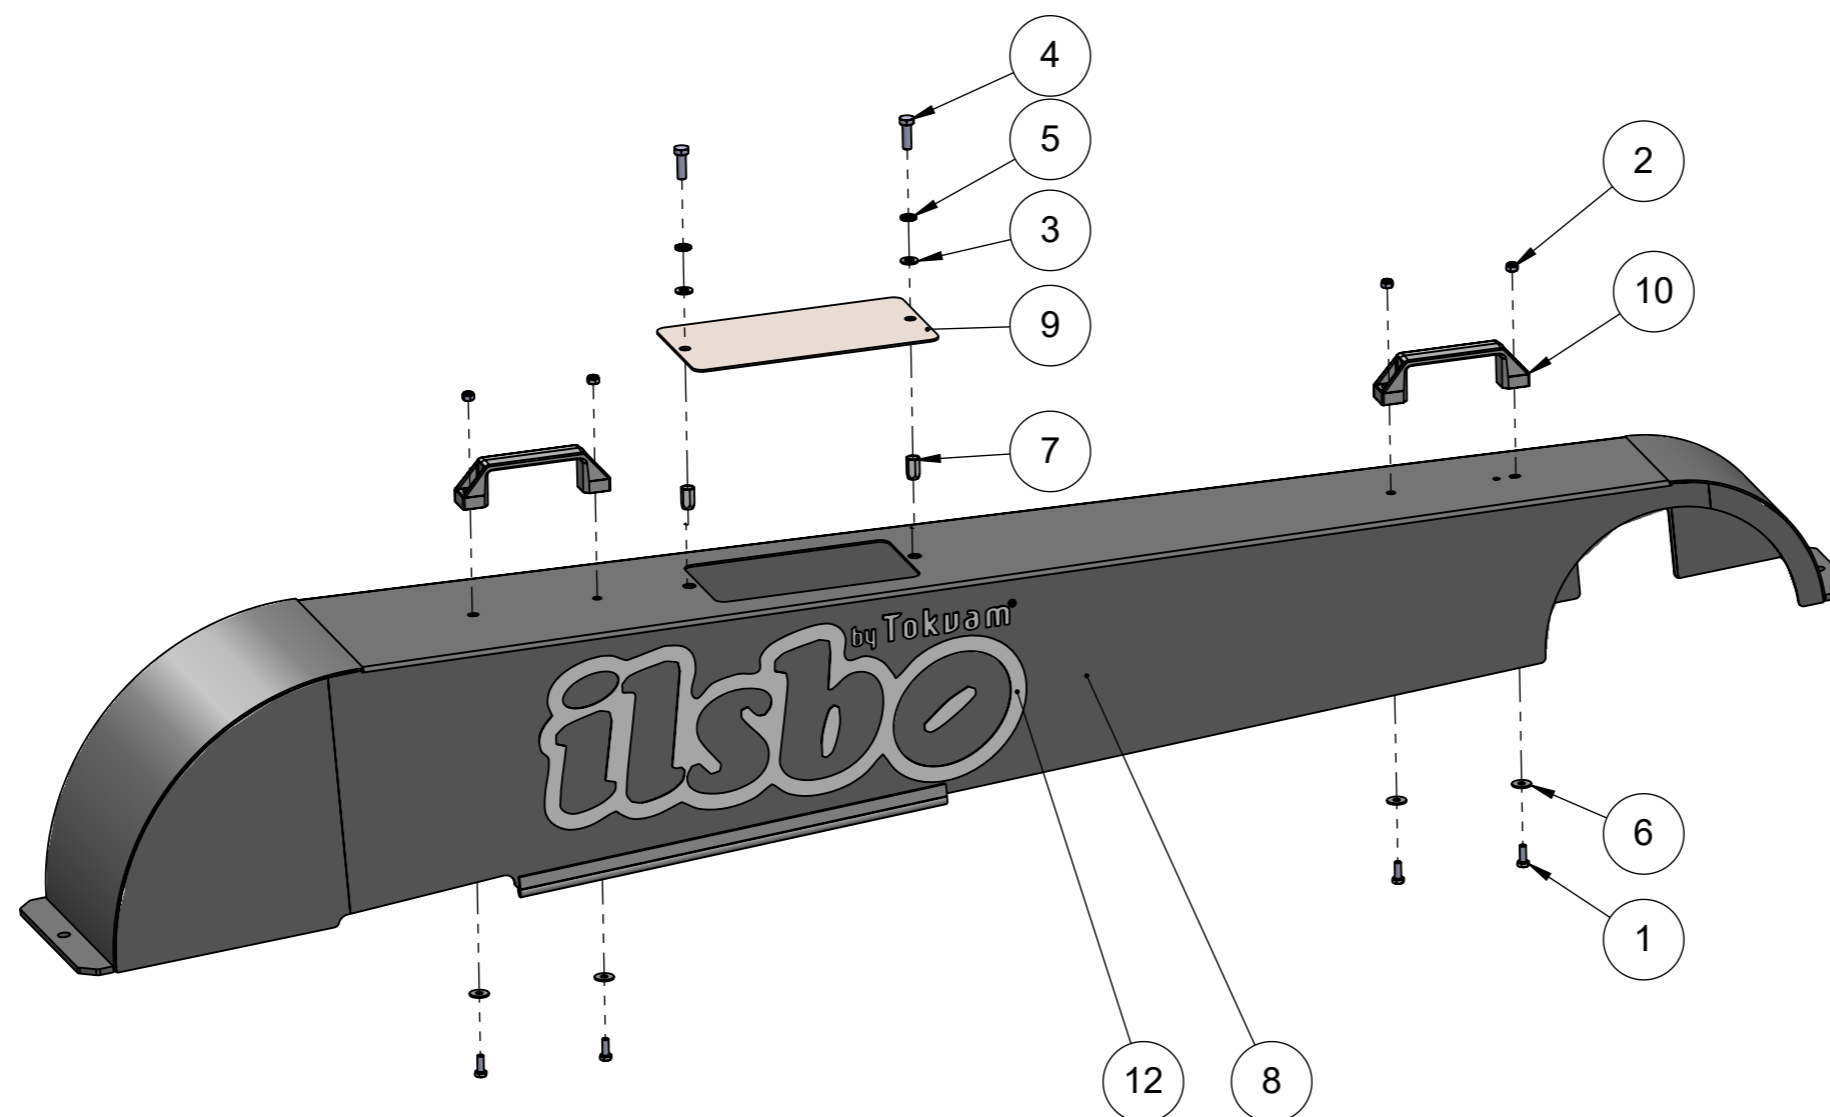

Popmutter premontert i reimdeksel kun ved bestilling av 24419 /
Rivet nuts will only be pre-assembled to belt cover if ordered as 24419

Pos.	Qty.	Art.no.	Description	EngDescription
12	1	24866	Merke "Ilsbo by Tokvam"	Sticker "Ilsbo by Tokvam"
11	2,2m	24862	Kantlist 1,5-3mm med topptetning	Edge sealing 1,5-3mm with top sealing
10	2	24421	Håndtak reimdeksel	Handle belt cover
9	1	24420	Inspeksjonsluke reimdeksel	Inspection hatch belt cover
8	1	24418	Innre øvre reimdeksel sveist og lakkert	Inner upper belt cover welded and painted
7	2	22017	Popmutter M8 for sekskant u/flens 1-5,5mm A4 Rustfri	Rivet nut M8 for hex hole without flange 1-5,5mm pl
6	4	17569	Underlagsskive stor M6 rustfri	Washer big M6 stainless
5	2	15149	Sprengskive M8	Springwasher M8
4	2	12310	Sekskantskrue M8x25 helgjenget	Hex screw M8x25 full threaded
3	2	10293	Underlagsskiver M8	Washer M8
2	4	10292	Låsemutter M6	Lock nut M6
1	4	10078	Sekskantskrue M6x16 helgjenget	Hex screw M6x16 full threaded