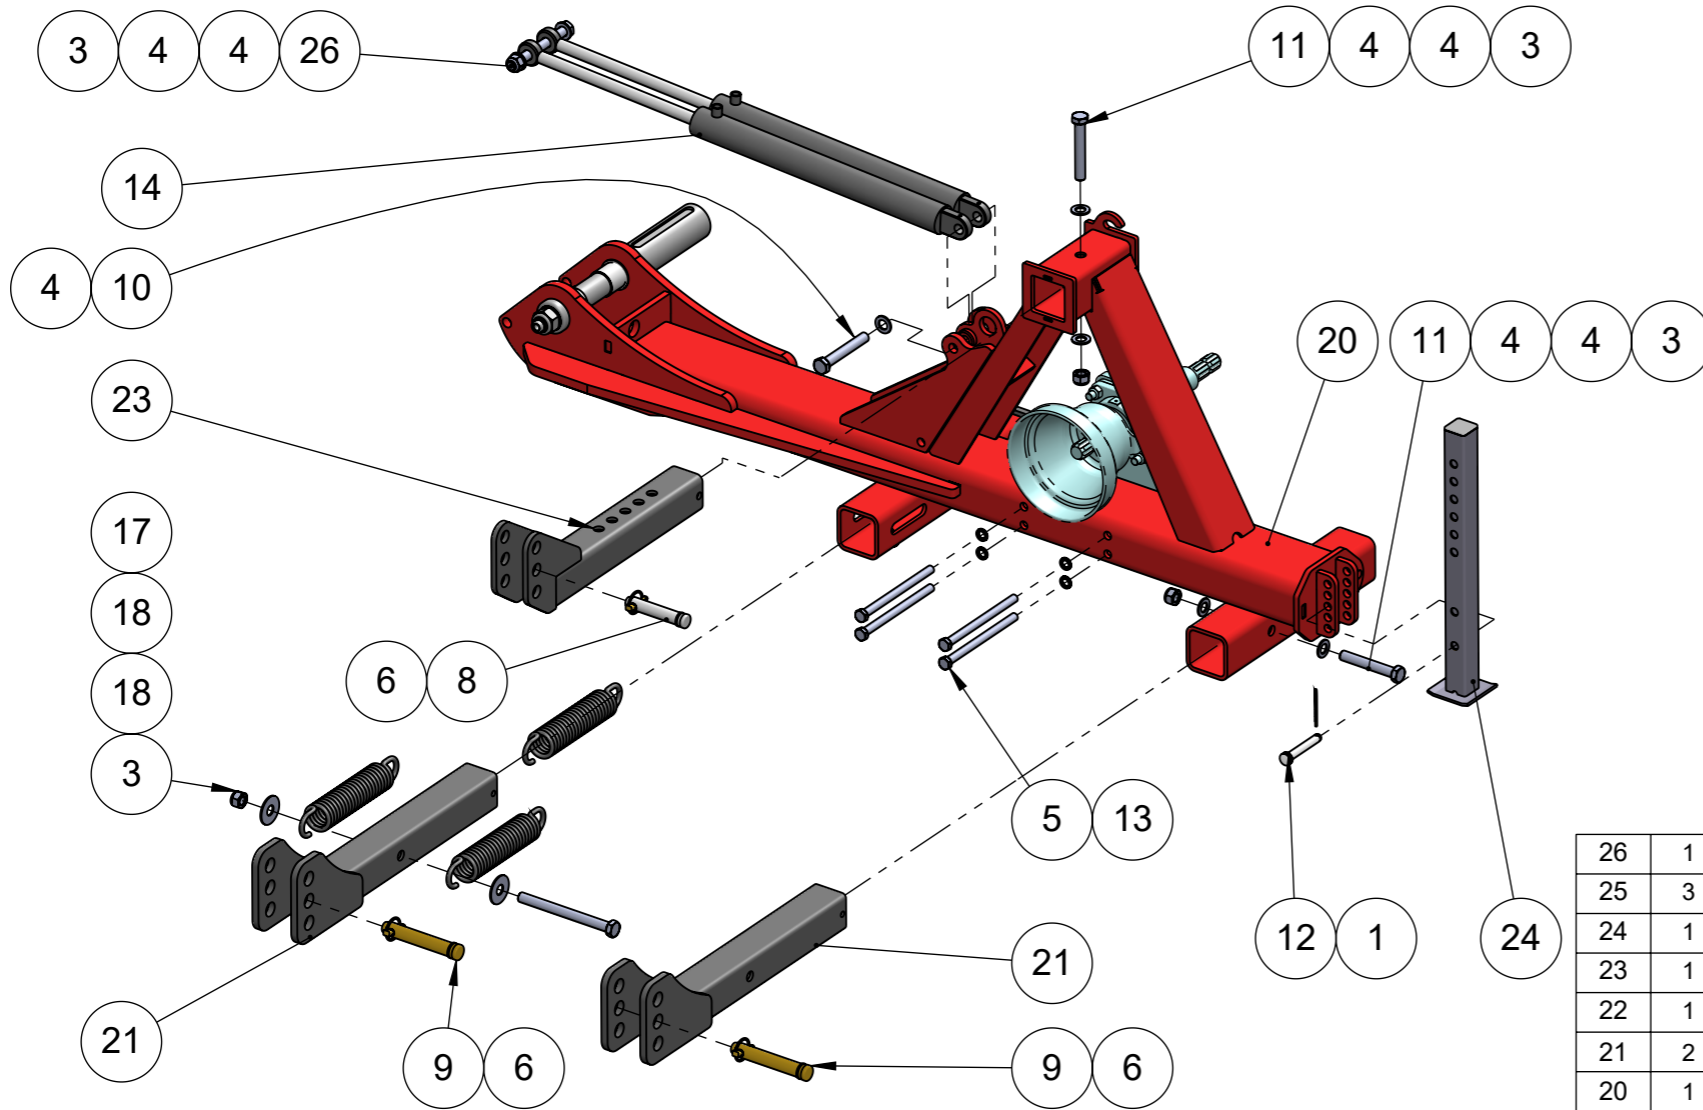

24443:

Lager: 6x 13127 /
Bearings: 6x 13127

6	1	25011	Leddaksel med hylse og lager	Link bolt with cartridge and bearing
5	1	24442	Låsemutter M30x2	Lock nut M30x2
4	1	24435	Leddbrikke	Hing sleeve
3	1	20405	Underlagsskive M24x45x4 HB200	Washer M24x45x4 HB200
2	1	11927	Sekskantskrue M16x30 helgjennet	Hex screw M16x30 full threaded
1	1	10364	Underlagsskiver M16	Washer M16
Pos.	Qty.	Art.no.	Description	EngDescription