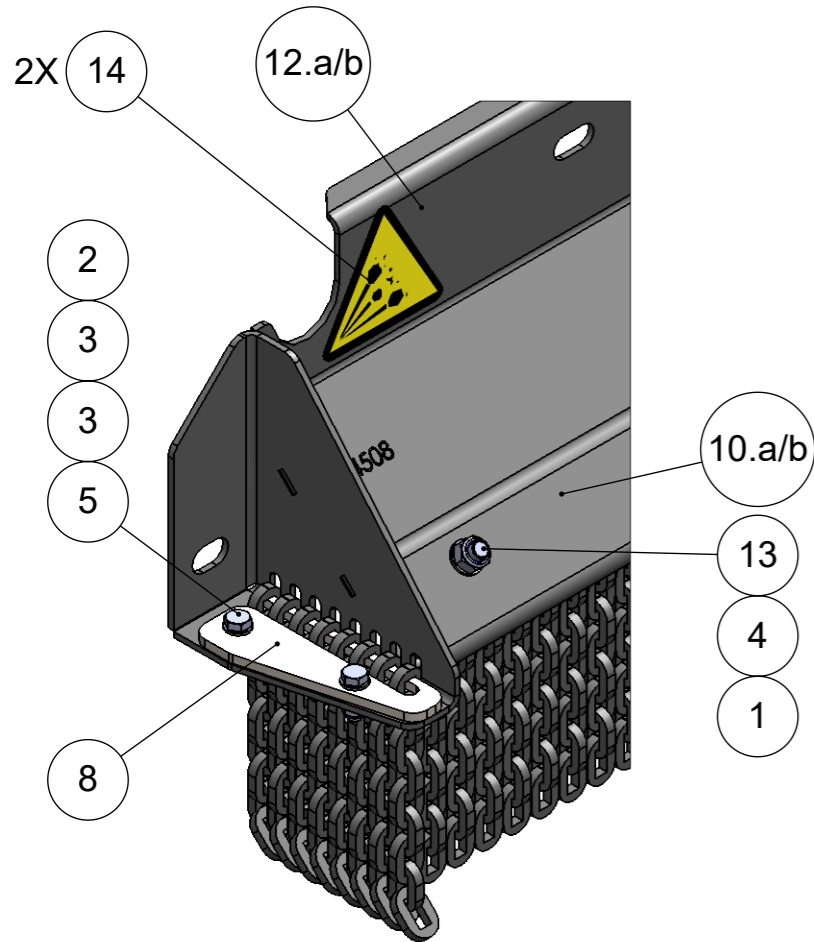

14	2	24970	Merke "Advarsel - Sprutfare"	Sticker "warning - splash hazard"
13	8	24518	Låseskrue M10X45	Carriage screw M10X45
12.a	1	24517	Ståldel sprutvern bak(M160PC)	Steel part splash guard rear (M160PC)
12.b	1	24651	Ståldel sprutvern bak(M174PC)	Steel part splash guard rear (M174PC)
10.a	1	24511	Kjettingfestelist sprutvern bak (M160PC)	Chain attachment bar splash guard rear (M160PC)
10.b	1	24653	Kjettingfestelist sprutvern bak (M174PC)	Chain attachment bar splash guard rear (M174PC)
8	2	24510	Kjettingfeste side sprutvern bak	Chain attachment side splash guard rear
7.a	90 (M160PC)	24509	Kjetting 6mm 9 lekker	Chain 6mm 9 links
7.b	97 (M174PC)	24509	Kjetting 6mm 9 lekker	Chain 6mm 9 links
5	4	12310	Sekskantskrue M8x25 helgjenget	Hex screw M8x25 full threaded
4	8	11926	Underlagsskiver M10	Washer M10
3	8	10293	Underlagsskiver M8	Washer M8
2	4	10151	Låsemutter M8	Lock nut M8
1	8	10077	Låsemutter M10	Lock nut M10
Pos.	Qty.	Art.no.	Description	EngDescription

DETAIL E