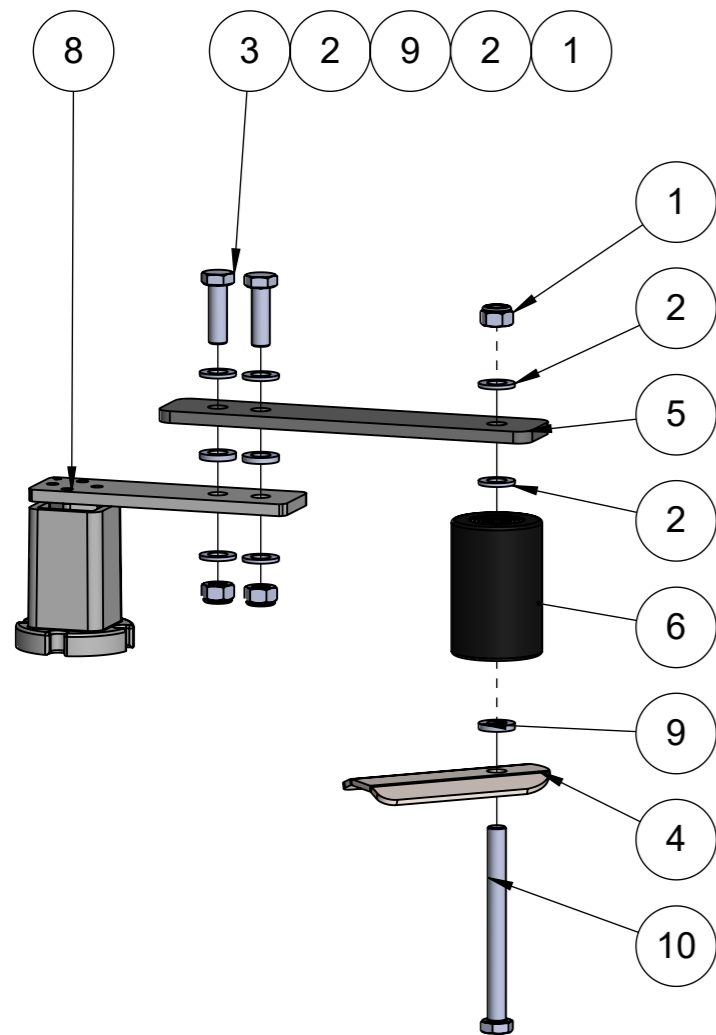

24454:

Pos.	Qty.	Art.no.	Description	EngDescription
3	1	24453	Distanserør for plastrulle	Spacer tube for plastic roller
2	2	24455	Lager 6301-2RSC3	Bearing 6301-2RSC3
1	1	24452	Plastrulle maskinert	Plastic roller machined

Pos.	Qty.	Art.no.	Description	EngDescription
10	2	24498	Sekskantskrue M12x130 delgjenget	Hex screw M12x130 half threaded
9	4	24497	Underlagsskiver M12 4mm tykk	Washer M12 4mm thick
8	1	24496	Torsjonselement M12	Torsion element M12
7	1	24495	Torsjonselement M20	Torsion element M20
6	2	24454	Plastrulle med lager M151S	Plastic roll with bearing
5	1	24445	Arm på torsjonselement	Arm on torsion element
4	2	24444	Reimstopp	Belt stopper
3	2	10144	Sekskantskrue M12x40 helgjenget	Hex screw M12x40 full threaded
2	8	10133	Underlagsskiver M12	Washer M12
1	4	10032	Låsemutter M12	Lock nut M12