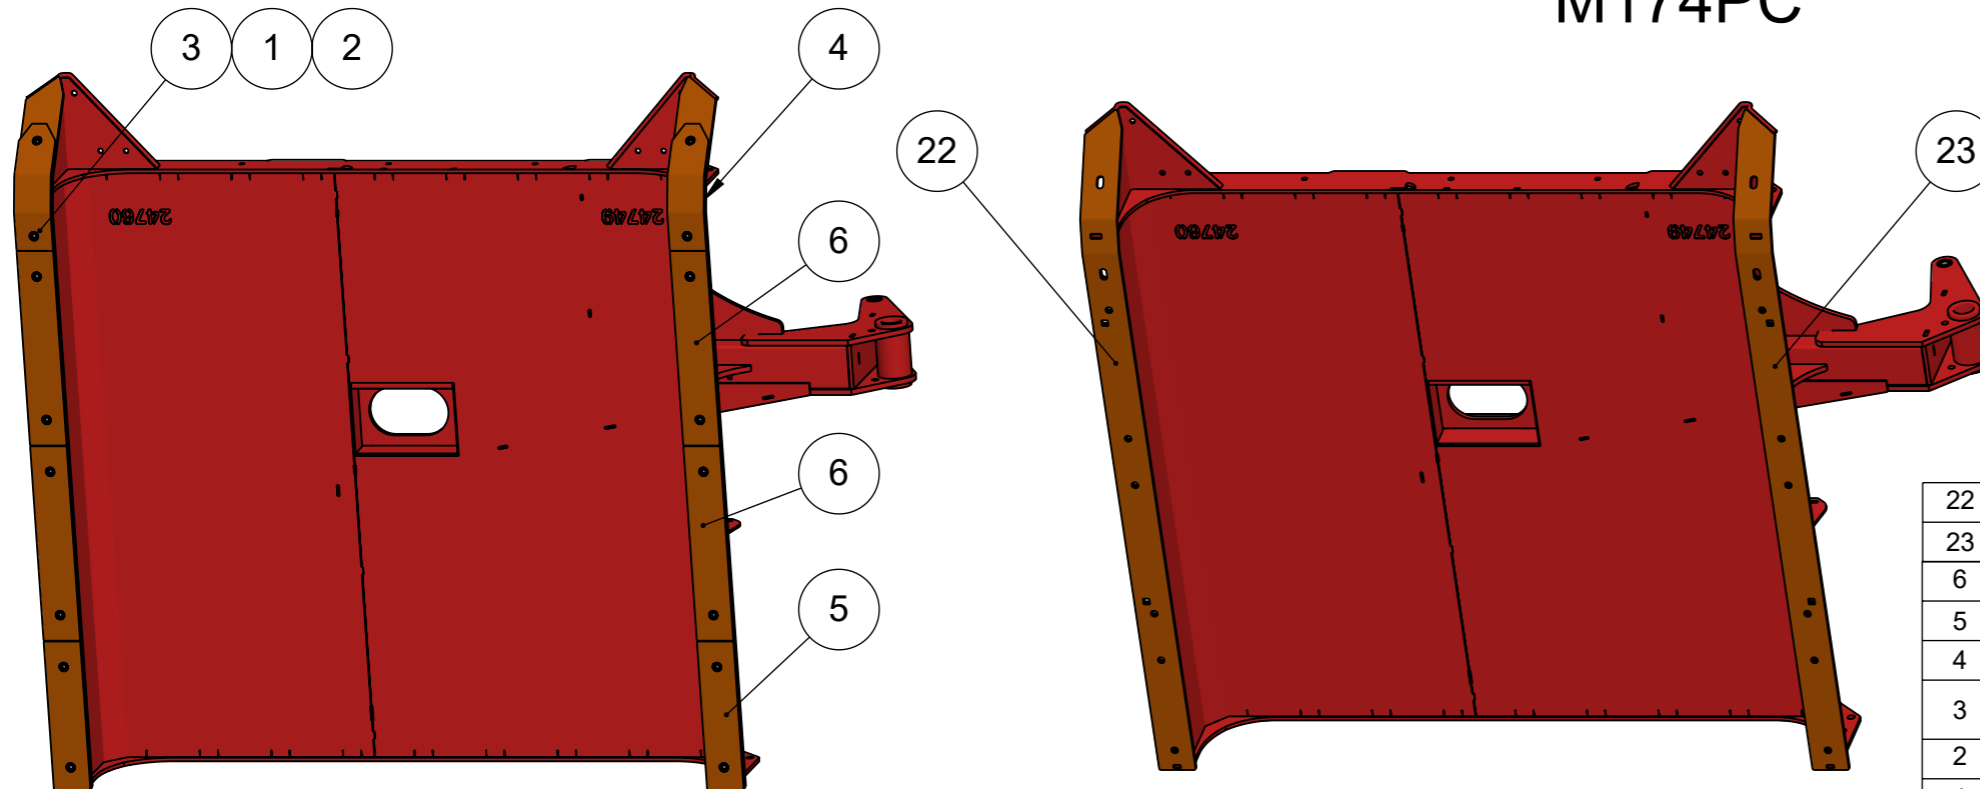

M174PC

22 og 23 er sveist på panne. /
22 and 23 are welded to the pan.

22	1	24756	Meie høyre	Wear skid right
23	1	24755	Meie venstre	Wear skid left
6	4	24761	Sliteski mellom lang	Wear ski middle long painted
5	2	24587	Sliteski bak	Wear ski back
4	2	24580	Sliteski foran	wear ski front
3	16	24581	Innv.6-kantskrue M16X40 lavt hode	Socket screw M16X40 flat head
2	16	10364	Underlagsskiver M16	Washer M16
1	16	10043	Låsemutter M16	Lock nut M16
Pos.	Qty.	Art.no.	Description	EngDescription