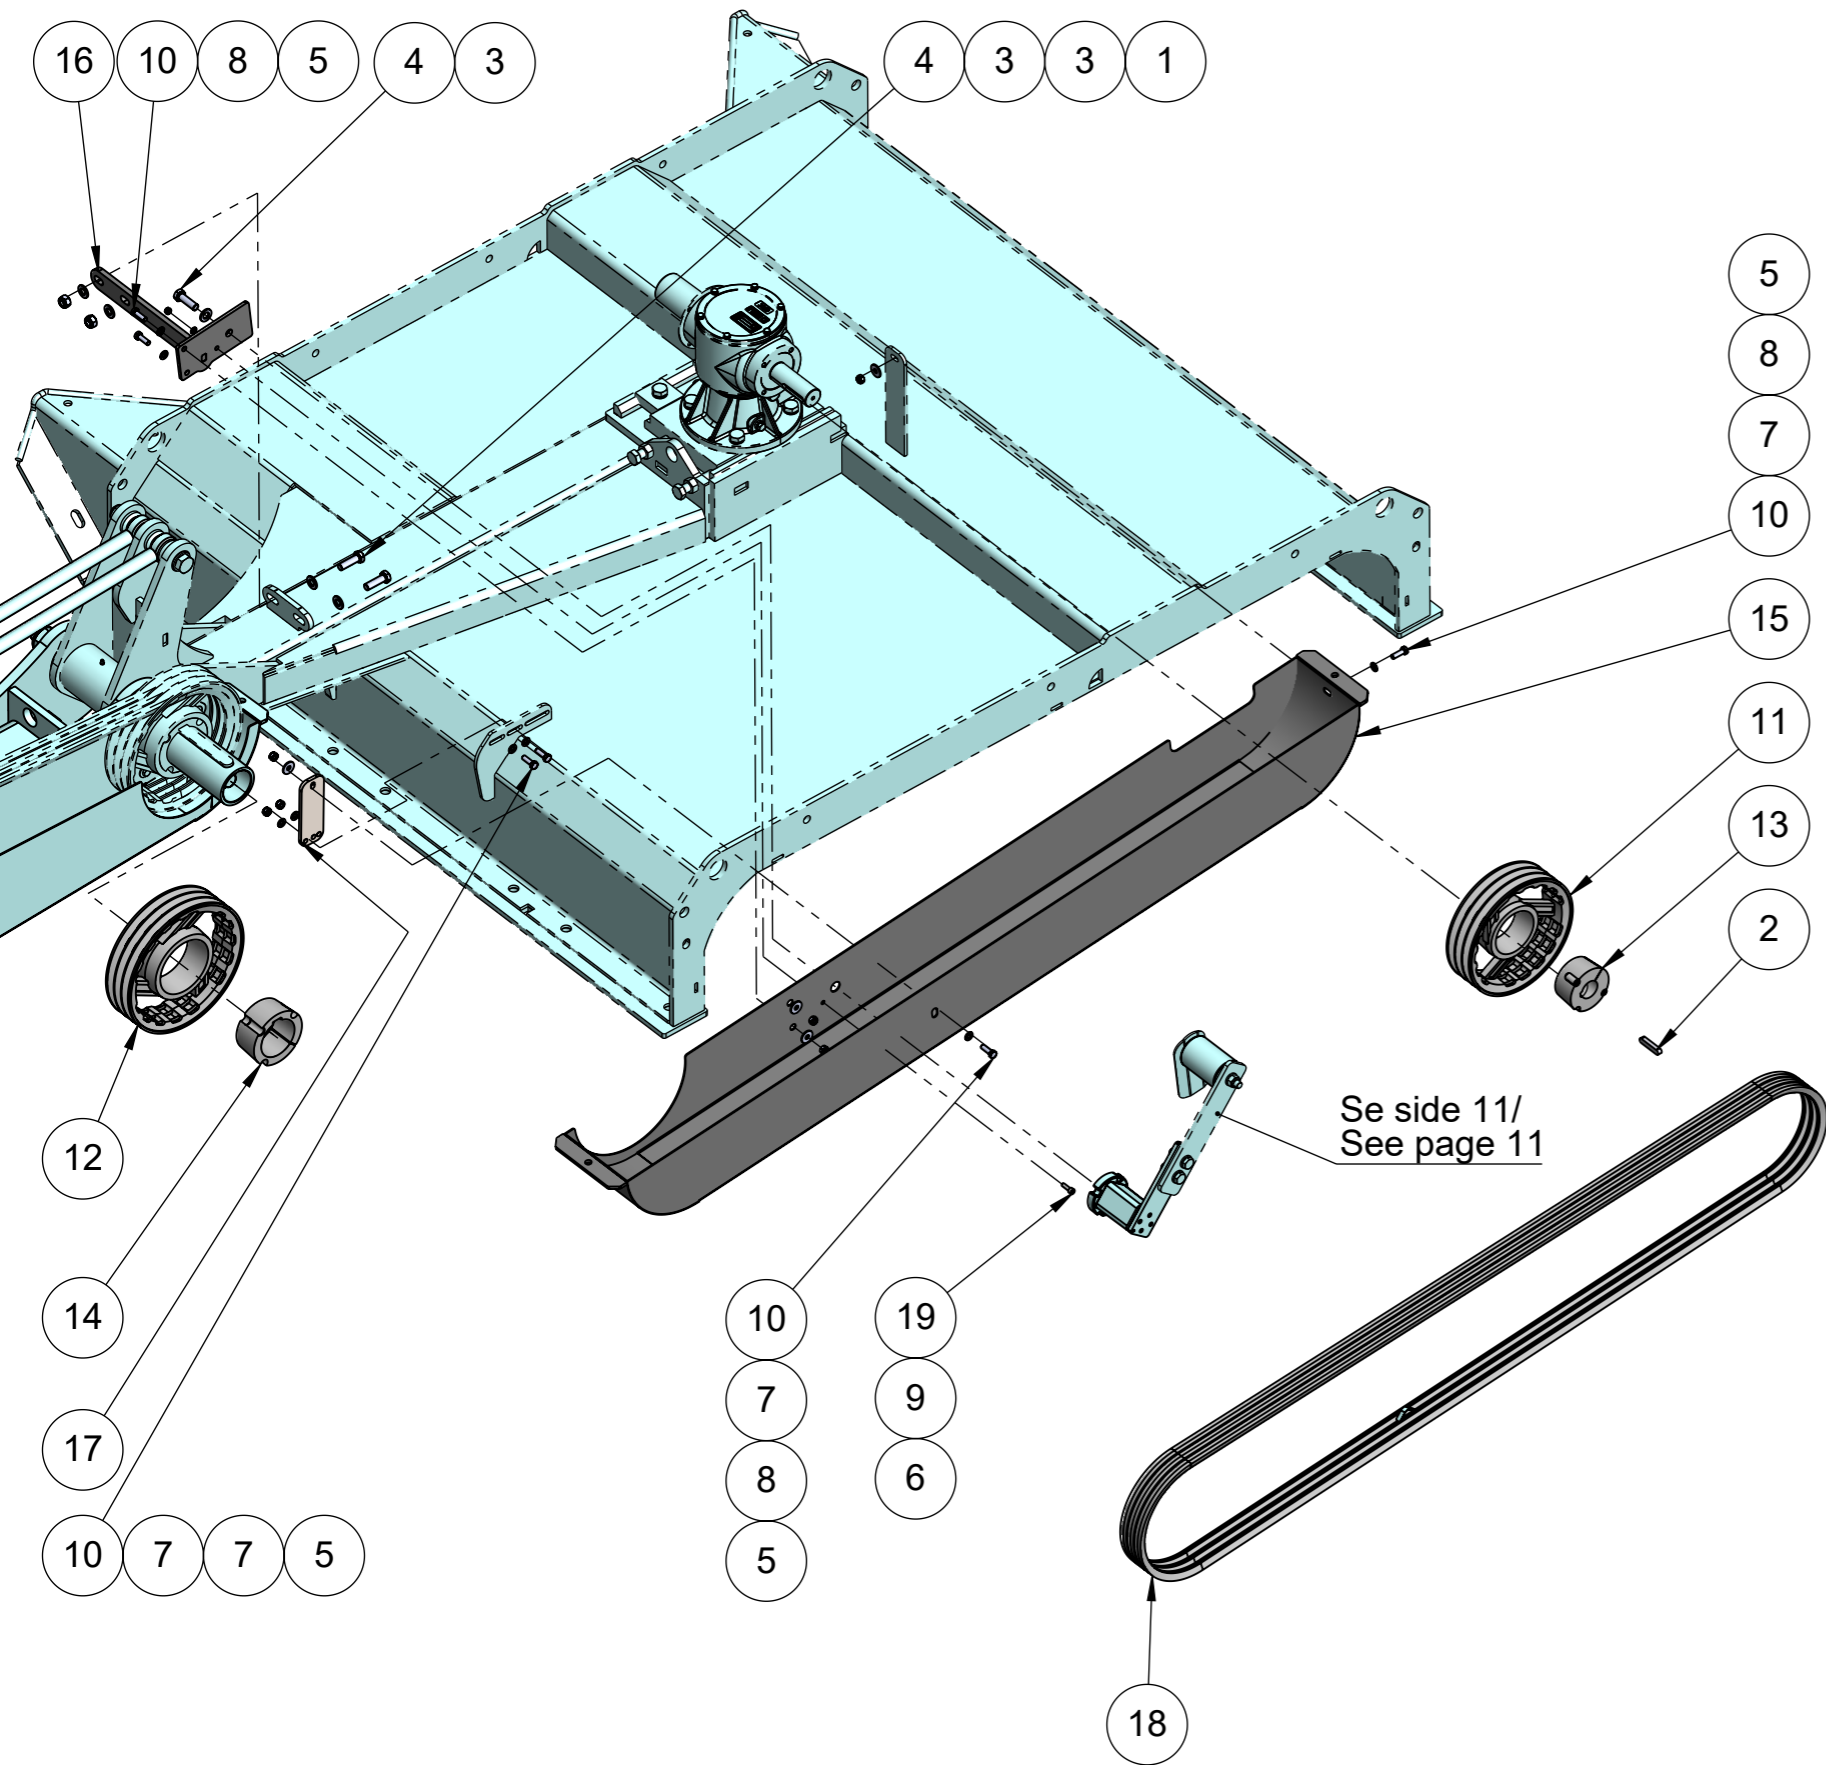

M160PC

Pos.	Qty.	Art.no.	Description	EngDescription
19	1	24499	Unbrako M6x20 8.8	Socket screw M6X20 8.8
18	3	24494	Kilereim SPB 3350	Belt SPB 3350
17	1	24446	Festeøre kort	Attachment plate short
16	1	24432	Reimdeksselfeste brakett	Belt cover bracket
15	1	24424	Yttre undre reimdeksel	Outer lower belt cover
14	1	24365	Taper lock boss 3020 Ø75 KW	Taper lock bushing 3020 Ø75 KW
13	1	24364	Taper lock boss 2517 Ø35 KW	Taper lock bushing 2517 Ø35 KW
12	1	24362	Reimskive 3 spor SPB Ød250 TL	Pulley 3 tracks SPB Ød250 TL
11	1	24361	Reimskive 3 spor SPB Ød224 TL	Pulley 3 tracks SPB Ød224 TL
10	6	12310	Sekskantskrue M8x25 helgjenget	Hex screw M8x25 full threaded
9	1	11925	Underlagsskiver M6	Washer M6
8	4	10331	Underlagsskive stor M8	Washer big M8
7	8	10293	Underlagsskiver M8	Washer M8
6	1	10292	Låsemutter M6	Lock nut M6
5	6	10151	Låsemutter M8	Lock nut M8
4	3	10144	Sekskantskrue M12x40 helgjenget	Hex screw M12x40 full threaded
3	5	10133	Underlagsskiver M12	Washer M12
2	1	10102	Kile 10X8X50	Key 10x8x50
1	2	10032	Låsemutter M12	Lock nut M12