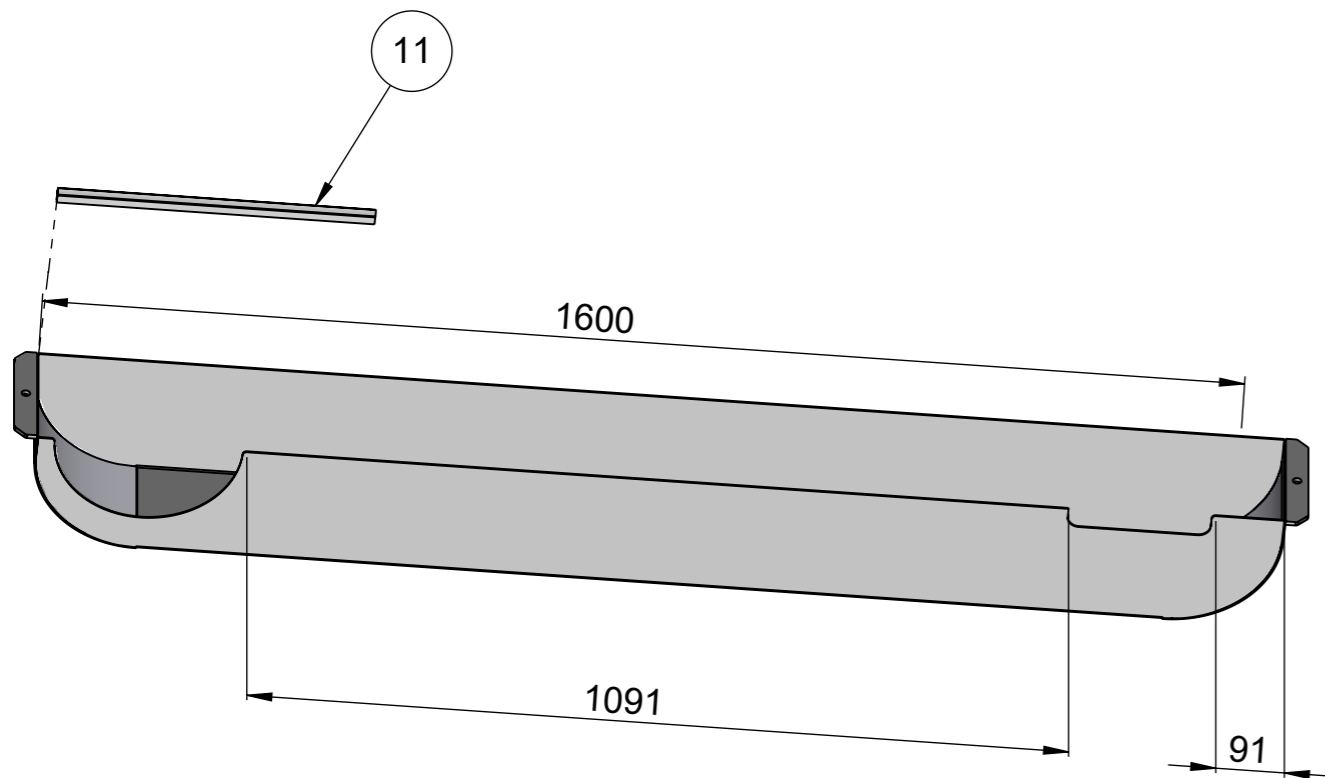

Popmutter premontert i reimdeksel kun ved bestilling av 24429 /
Rivet nuts will only be pre-assembled to belt cover if ordered as 24429

12	1	24866	Merke "Ilsbo by Tokvam"	Sticker "Ilsbo by Tokvam"
11	2,8m	24862	Kantlist 1,5-3mm med topptetning	Edge sealing 1,5-3mm with top sealing
10	1	24428	Yttre øvre reimdeksel sveist og lakkert	Outer upper belt cover
9	2	24421	Håndtak reimdeksel	Handle belt cover
8	1	24420	Inspeksjonsluke reimdeksel	Inspection hatch belt cover
7	2	22017	Popmutter M8 for sekskant u/flens 1-5,5mm A4 Rustfri	Rivet nut M8 for hex hole without flange 1-5,5mm pl
6	4	17569	Underlagsskive stor M6 rustfri	Washer big M6 stainless
5	2	15149	Sprengskive M8	Springwasher M8
4	2	12310	Sekskantskrue M8x25 helgjenget	Hex screw M8x25 full threaded
3	2	10293	Underlagsskiver M8	Washer M8
2	4	10292	Låsemutter M6	Lock nut M6
1	4	10078	Sekskantskrue M6x16 helgjenget	Hex screw M6x16 full threaded
Pos.	Qty.	Art.no.	Description	EngDescription