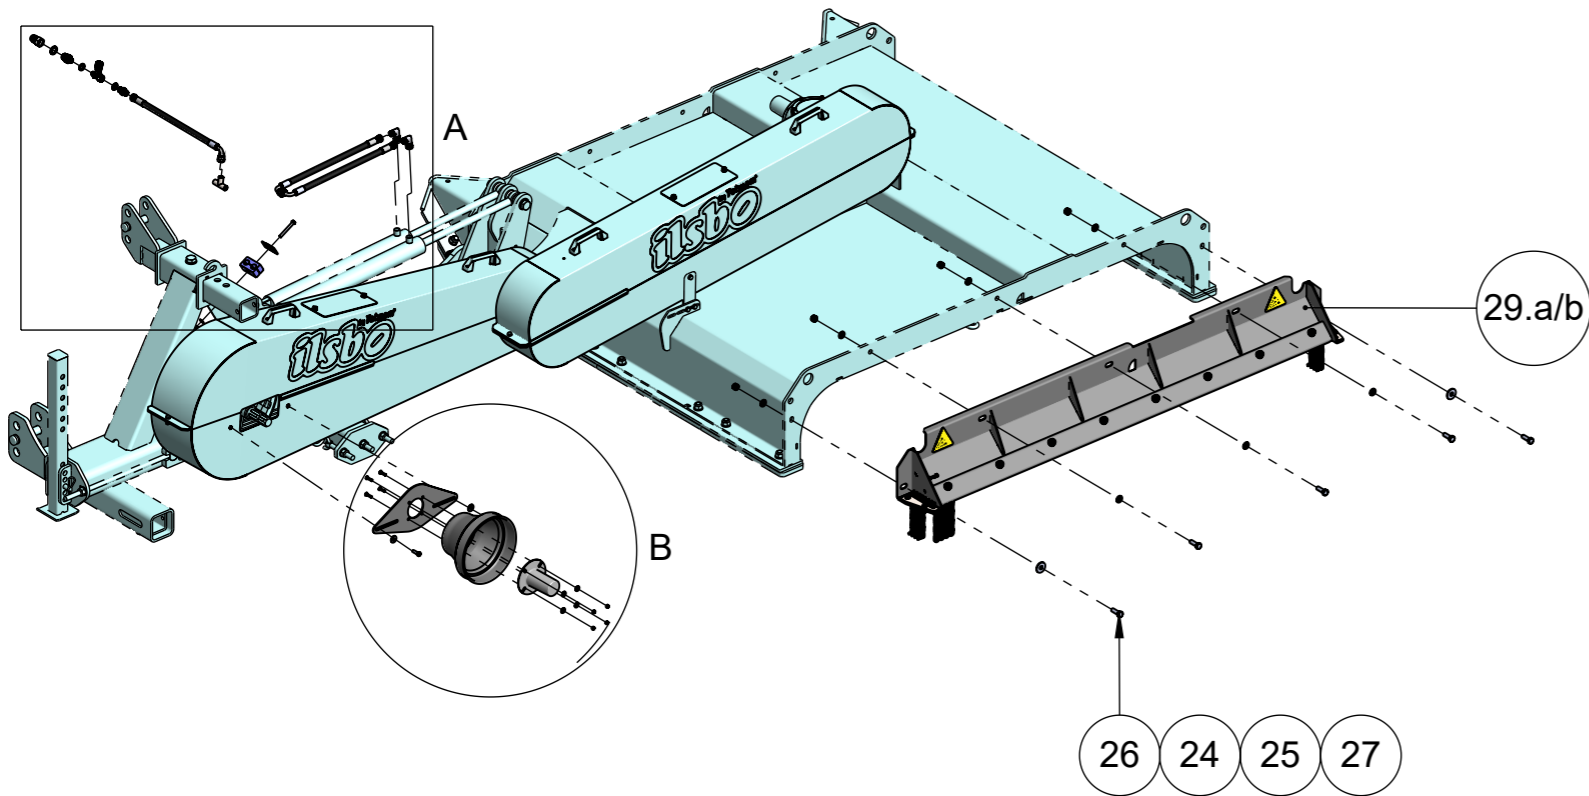

29.b	1	24521	Sprutvern bak M160	Safety cover M160
29.a	1	24654	Sprutvern bak M174	Safety cover M174
27	5	10032	Låsemutter M12	Lock nut M12
26	5	10031	Sekskantskrue M12x35 helgjennet	Hex screw M12x35 full threaded
25	8	10133	Underlagsskiver M12	Washer M12
24	2	13841	Underlagsskive M12 stor utv	Washer M12 big outside
23	2	12310	Sekskantskrue M8x25 helgjennet	Hex screw M8x25 full threaded
22	2	10331	Underlagsskive stor M8	Washer big M8
21	4	22050	Innv.6-kantskrue m/senkehode M6x25 rustfri	Innv.6-kantskrue m/senkehode M6x25 A4
20	1	24593	Brakett PTO beskyttelse	Bracket PTO guard
19	4	10292	Låsemutter M6	Lock nut M6
18	4	17569	Underlagsskive stor M6 rustfri	Washer big M6 stainless
17	1	24370	PTO beskyttelse	PTO guard
16	1	24570	PTO beskyttelse 3050	PTO guard 3050
15	1	10151	Låsemutter M8	Lock nut M8
14	1	10293	Underlagsskiver M8	Washer M8
13	1	17823	Sekskantskrue M8x65 delgjennet	Hex screw M8x65 half threaded
12	1	18806	Topplate for CF3 klammer	Topp plate clamp CF3
11	1	11092	T 3/8" + 3/8" + 3/8"	T 3/8" + 3/8" + 3/8"
10	1	11290	Klammer 20 mm dobbel plast sett	Clamp 20 mm double plastic set
9	2	16116	90 grader 3/8" utv / innv (svivel)	90 degree 3/8" male / female (swivel)
8	2	24625	3/8" Slange 850mm 3/8"rett svivel-3/8" 90	3/8" hose 850mm 3/8"rett svivel-3/8" 90
7	1	24624	3/8" Slange 1500mm 3/8"rett svivel-3/8" 90	3/8" hose 1500mm 3/8"rett svivel-3/8" 90
6	1	10594	Dowtypakning 1/2"	Sealing ring 1/2"
5	1	10075	Iso HAN hurtigkoplning 1/2" 55580208	Iso male quick coupler 1/2 "
4	1	11028	Ansatsnippel utv/utv 3/8"X1/2"	Straight adaptor male-male 3/8"X1/2"
3	1	10071	Ansatsnippel bsp utv/utv 3/8"X3/8"	Straight adaptor bsp male-male 3/8"X3/8"
2	2	10275	Dowtypakning 3/8"	Dowty gasket 3/8"
1	1	13180	Strupeventil 3/8" 210 bar	Choke valve 3/8" 210 bar
Pos.	Qty.	Art.no.	Description	EngDescription