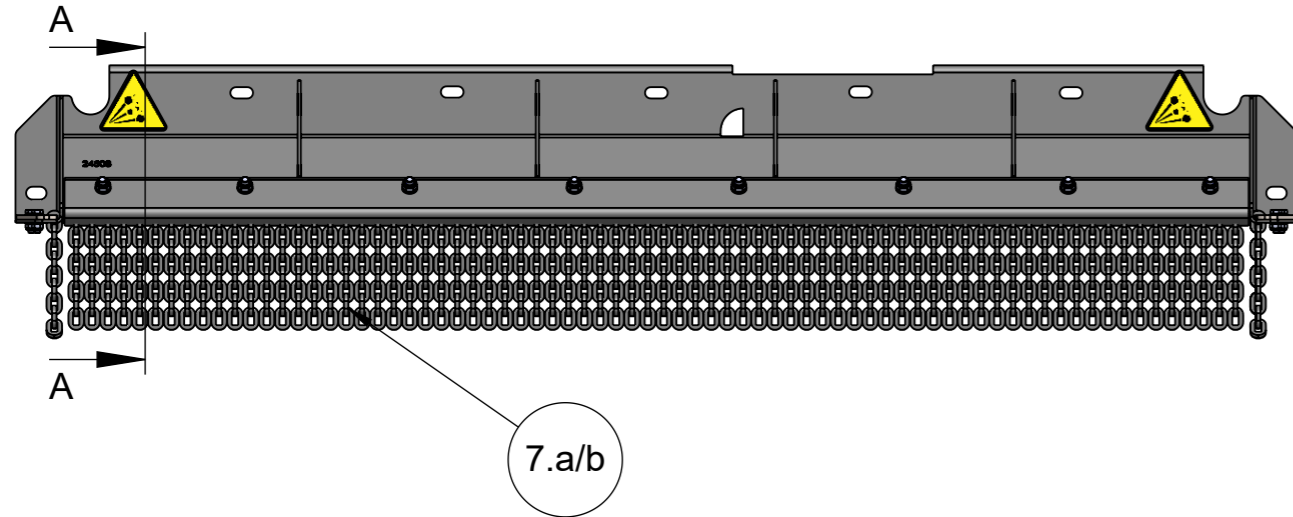

SECTION A-A
SCALE 1 : 4

14	2	24970	Merke "Advarsel - Sprutfare"	Sticker "warning - splash hazard"
13	8	24518	Låseskrue M10X45	Carriage screw M10X45
12.a	1	24517	Ståldel sprutvern bak(M160PC)	Steel part splash guard rear (M160PC)
12.b	1	24651	Ståldel sprutvern bak(M174PC)	Steel part splash guard rear (M174PC)
10.a	1	24511	Kjettingfestelist sprutvern bak (M160PC)	Chain attachment bar splash guard rear (M160PC)
10.b	1	24653	Kjettingfestelist sprutvern bak (M174PC)	Chain attachment bar splash guard rear (M174PC)
8	2	24510	Kjettingfeste side sprutvern bak	Chain attachment side splash guard rear
7.a	90 (M160PC)	24509	Kjetting 6mm 9 lekker	Chain 6mm 9 links
7.b	97 (M174PC)	24509	Kjetting 6mm 9 lekker	Chain 6mm 9 links
5	4	12310	Sekskantskrue M8x25 helgjenget	Hex screw M8x25 full threaded
4	8	11926	Underlagsskiver M10	Washer M10
3	8	10293	Underlagsskiver M8	Washer M8
2	4	10151	Låsemutter M8	Lock nut M8
1	8	10077	Låsemutter M10	Lock nut M10
Pos.	Qty.	Art.no.	Description	EngDescription

DETAIL E