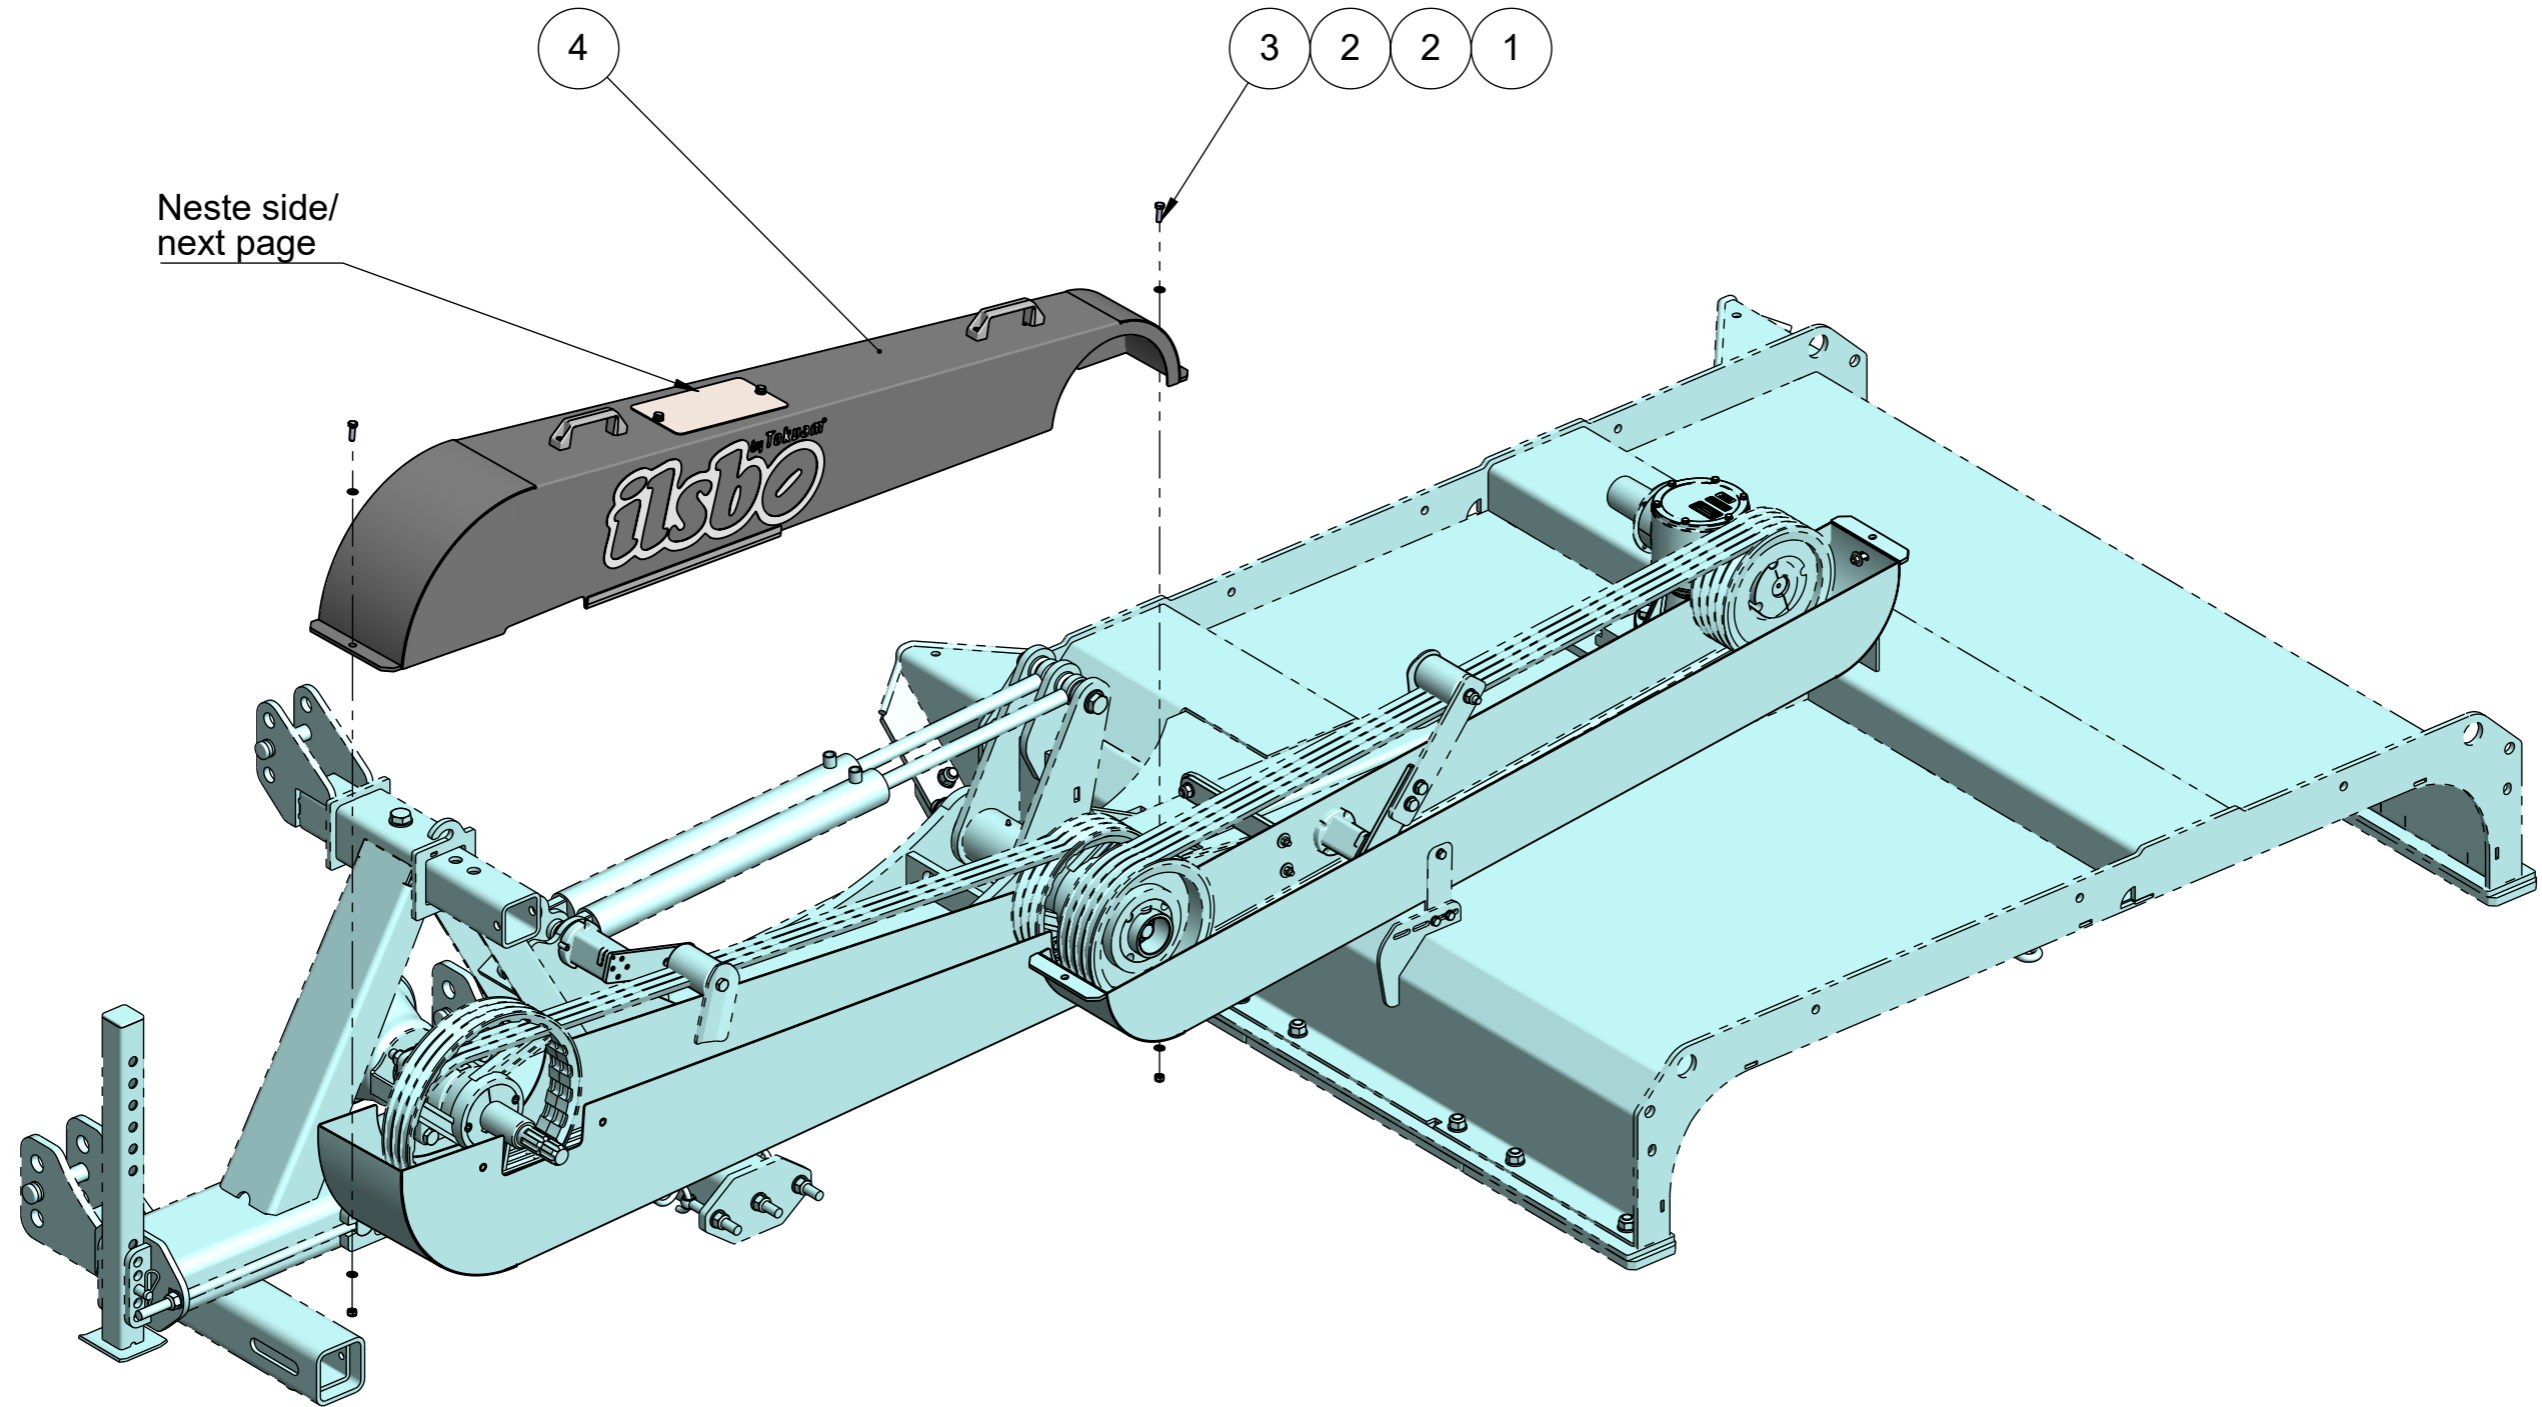

4	1	24419	Indre øvre reimdeksel	Inner upper belt cover
3	2	12310	Sekskantskrue M8x25 helgjenget	Hex screw M8x25 full threaded
2	4	10293	Underlagsskiver M8	Washer M8
1	2	10151	Låsemutter M8	Lock nut M8
Pos.	Qty.	Art.no.	Description	EngDescription