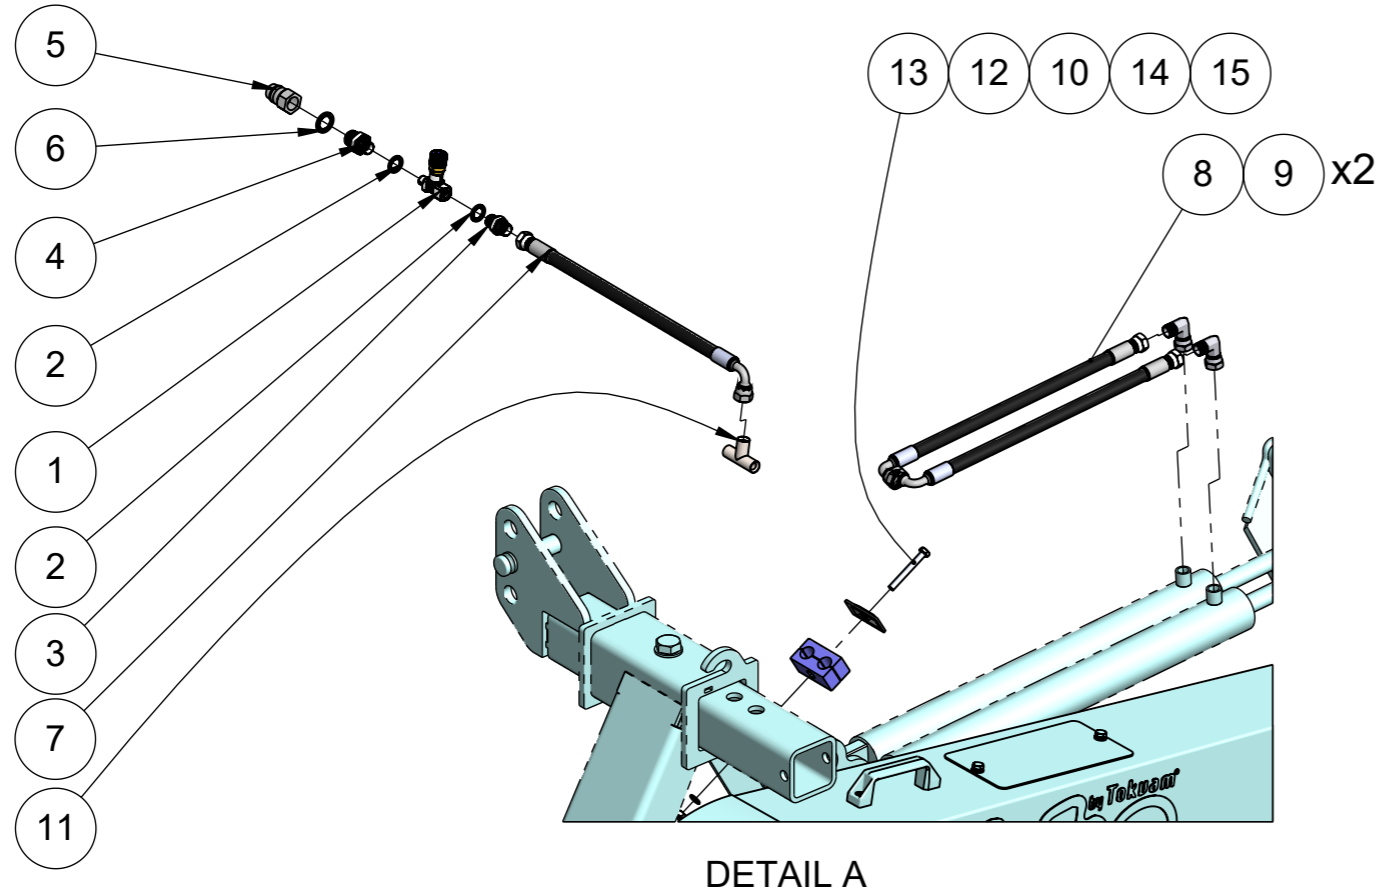

29.b	1	24521	Sprutvern bak M160	Safety cover M160
29.a	1	24654	Sprutvern bak M174	Safety cover M174
27	5	10032	Låsemutter M12	Lock nut M12
26	5	10031	Sekskantskrue M12x35 helgjennet	Hex screw M12x35 full threaded
25	8	10133	Underlagsskiver M12	Washer M12
24	2	13841	Underlagsskive M12 stor utv	Washer M12 big outside
23	2	12310	Sekskantskrue M8x25 helgjennet	Hex screw M8x25 full threaded
22	2	10331	Underlagsskive stor M8	Washer big M8
21	4	22050	Innv.6-kantskrue m/senkehode M6x25 rustfri	Innv.6-kantskrue m/senkehode M6x25 A4
20	1	24593	Brakett PTO beskyttelse	Bracket PTO guard
19	4	10292	Låsemutter M6	Lock nut M6
18	4	17569	Underlagsskive stor M6 rustfri	Washer big M6 stainless
17	1	24370	PTO beskyttelse	PTO guard
16	1	24570	PTO beskyttelse 3050	PTO guard 3050
15	1	10151	Låsemutter M8	Lock nut M8
14	1	10293	Underlagsskiver M8	Washer M8
13	1	17823	Sekskantskrue M8x65 delgjennet	Hex screw M8x65 half threaded
12	1	18806	Topplate for CF3 klammer	Topp plate clamp CF3
11	1	11092	T 3/8" + 3/8" + 3/8"	T 3/8" + 3/8" + 3/8"
10	1	11290	Klammer 20 mm dobbel plast sett	Clamp 20 mm double plastic set
9	2	16116	90 grader 3/8" utv / innv (svivel)	90 degree 3/8" male / female (swivel)
8	2	24625	3/8" Slange 850mm 3/8"rett svivel-3/8" 90	3/8" hose 850mm 3/8"rett svivel-3/8" 90
7	1	24624	3/8" Slange 1500mm 3/8"rett svivel-3/8" 90	3/8" hose 1500mm 3/8"rett svivel-3/8" 90
6	1	10594	Dowtypakning 1/2"	Sealing ring 1/2"
5	1	10075	Iso HAN hurtigkoplning 1/2" 55580208	Iso male quick coupler 1/2 "
4	1	11028	Ansatsnippel utv/utv 3/8"X1/2"	Straight adaptor male-male 3/8"X1/2"
3	1	10071	Ansatsnippel bsp utv/utv 3/8"X3/8"	Straight adaptor bsp male-male 3/8"X3/8"
2	2	10275	Dowtypakning 3/8"	Dowty gasket 3/8"
1	1	13180	Strupeventil 3/8" 210 bar	Choke valve 3/8" 210 bar
Pos.	Qty.	Art.no.	Description	EngDescription