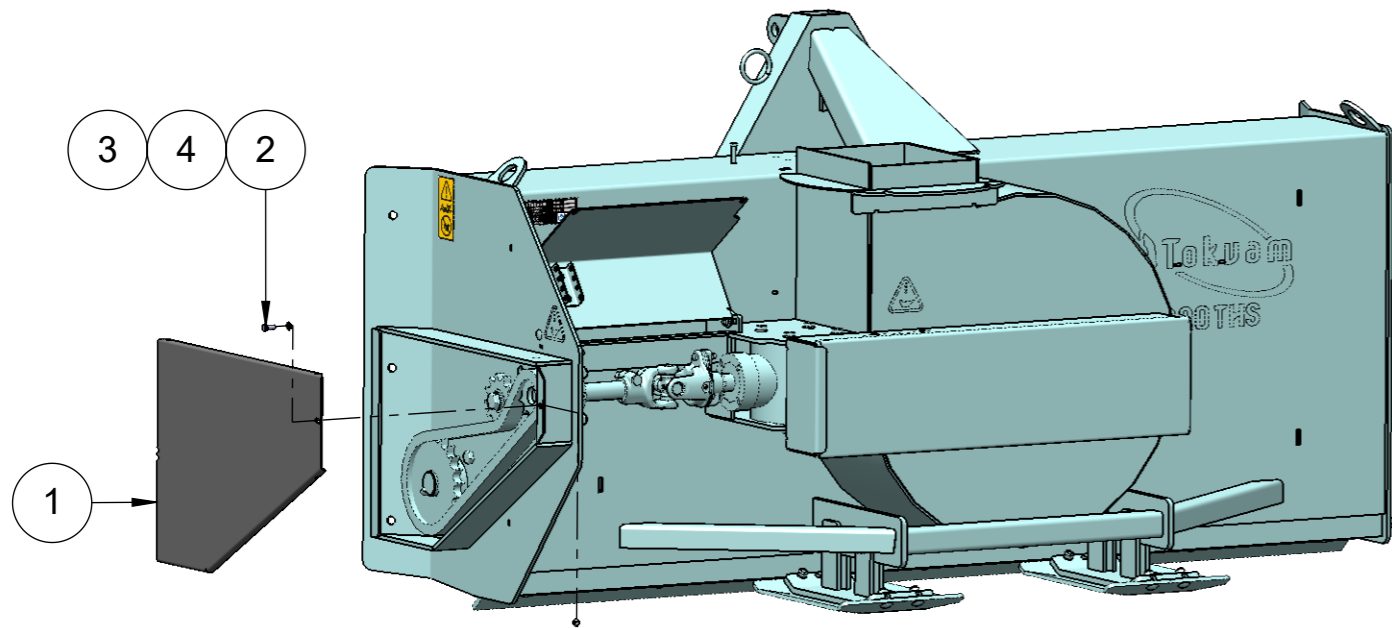

4	1	10293	Underlagsskiver M8	Washer M8
3	1	10151	Låsemutter M8	Lock nut M8
2	1	10204	Sekskantskrue M8x20 helgjenget	Hex screw M8x20 full threaded
1	1	11581	Deksel for kjedekasse side	Cover right side
Pos.	Qty.	Art.no.	Description	EngDescription