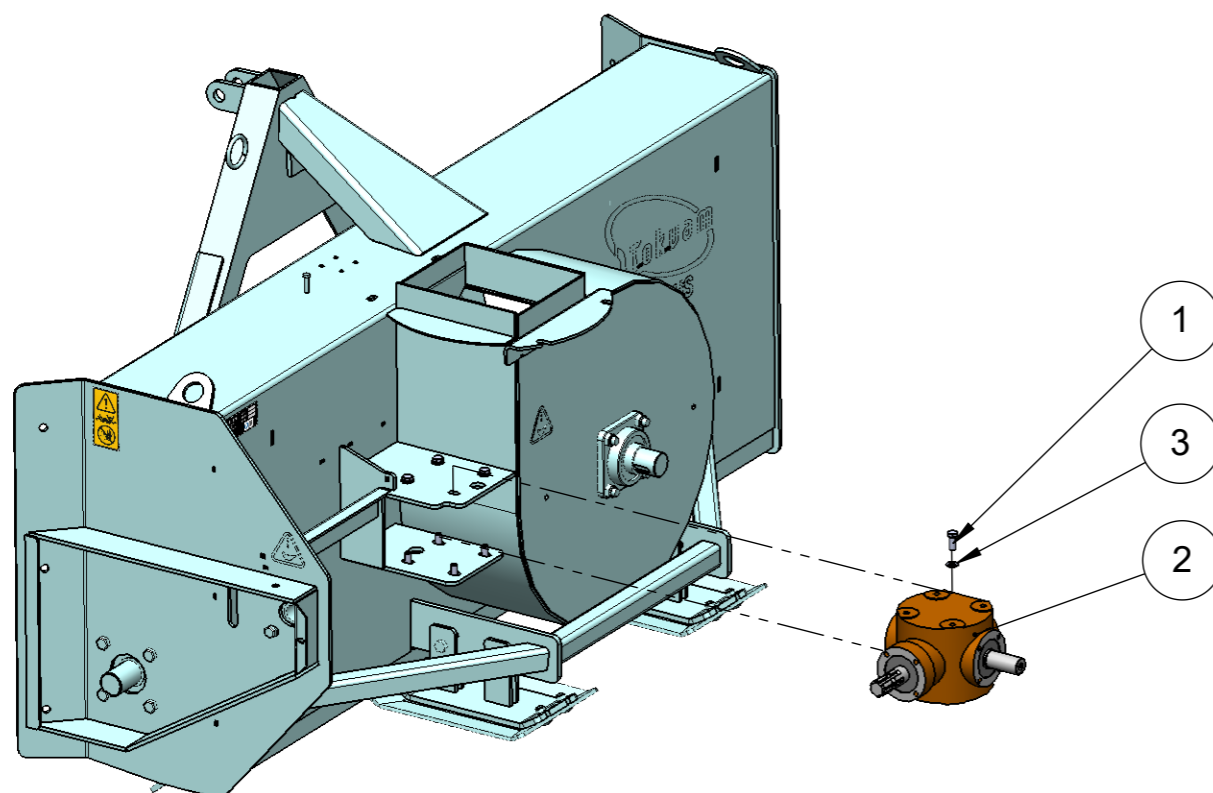

3	8	10133	Underlagsskiver M12	Washer M12
2	1	10128	Vinkelveksel med Ø35/KW + 1-3/8"Z6 taper	Angular gear Ø35/KW + 1-3/8"Z6 shafts
1	8	10082	Sekskantskrue M12x30 helgjenget	Hex screw M12x30 full threaded
Pos.	Qty.	Art.no.	Description	EngDescription