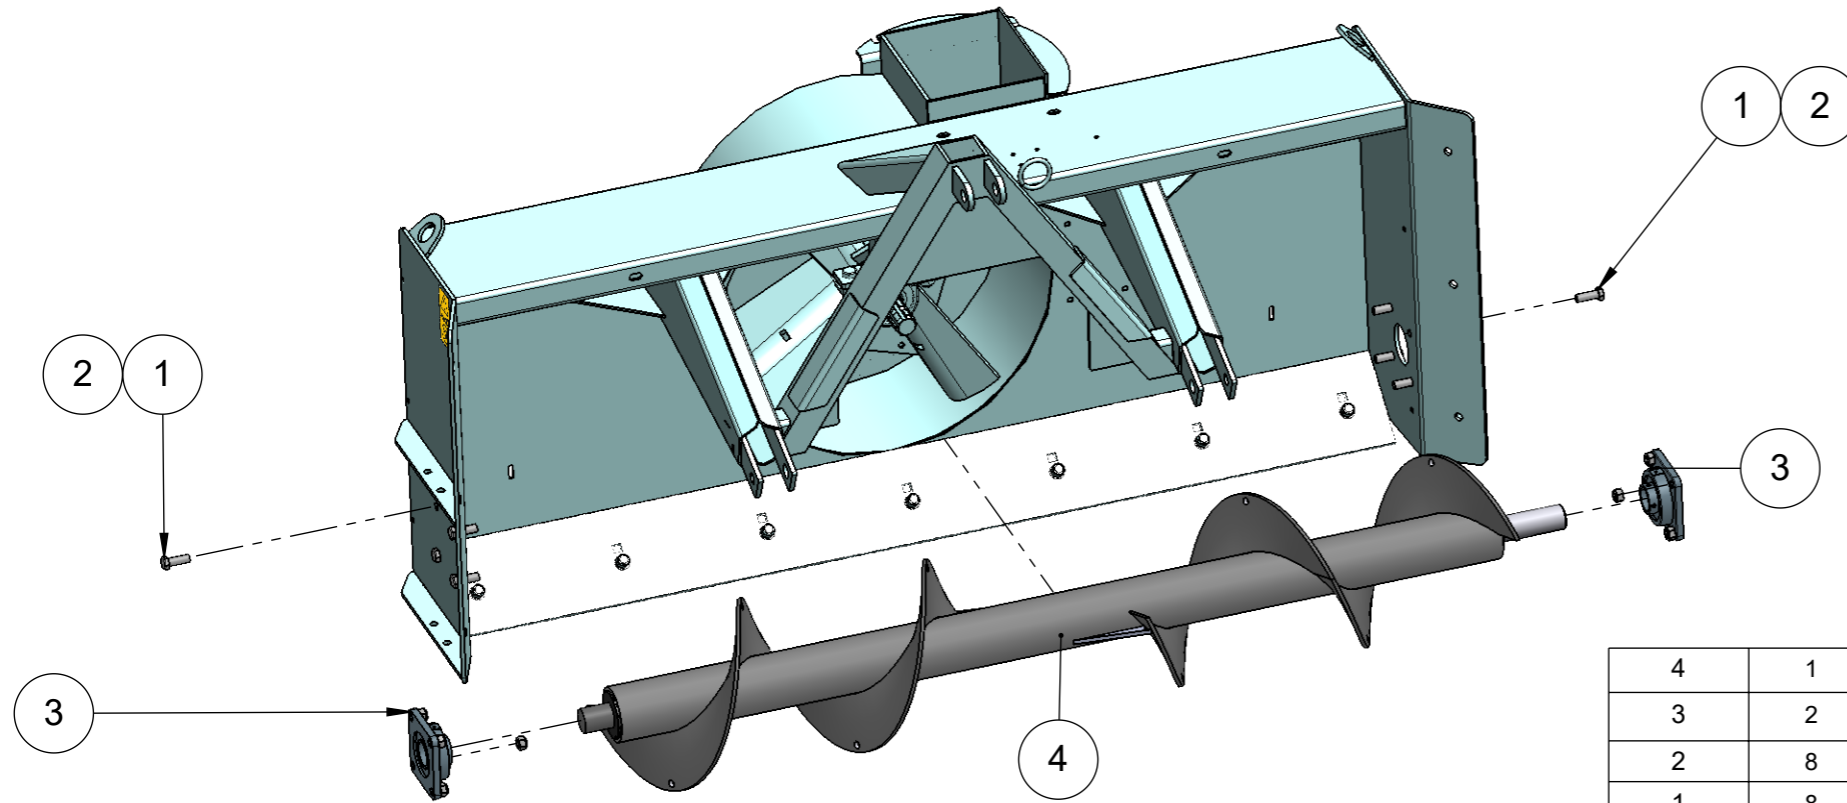

4	1	10876	Innmaterskrue 220THS/H	Auger 220THS/H
3	2	10085	Flenslager UCF 210 GGG	Flanged bearing UCF210 GGG
2	8	10043	Låsemutter M16	Lock nut M16
1	8	10008	Sekskantskrue M16x45 helgjenget	Hex screw M16x45 full-threaded
Pos.	Qty.	Art.no.	Description	EngDescription