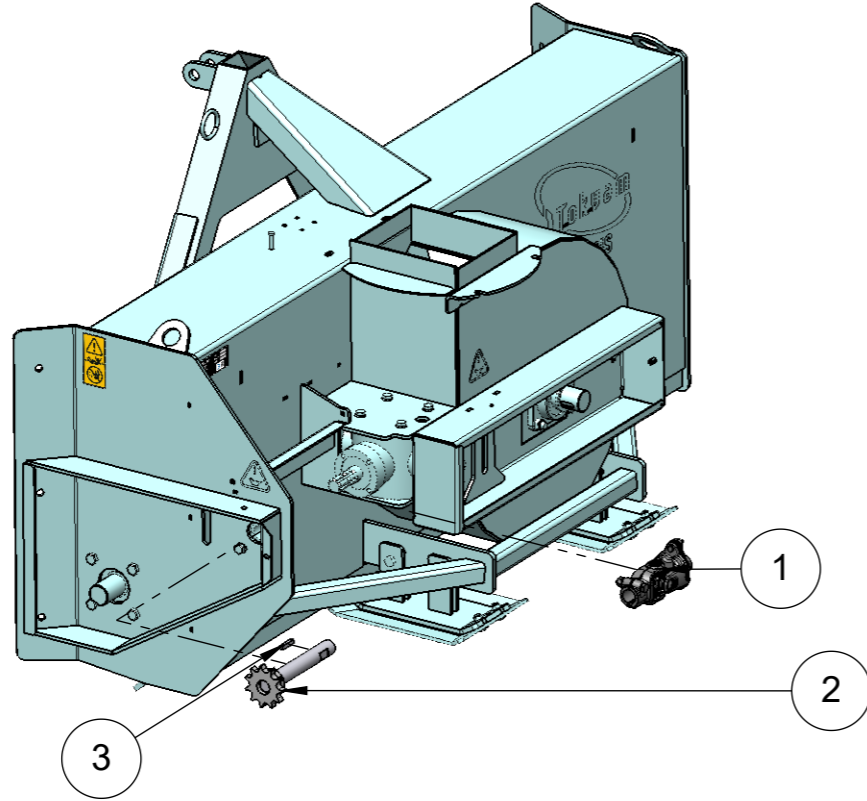

3	1	10102	Kile 10X8X50	Key 10x8x50
2	1	13918	Stikkaksel 11T m/Ø35 aksel KW 220THS	Shaft Z11/Ø35KW 220THS
1	1	13805	Sikringsledd 4'er Ø35 + 1-3/8 Z6	Torque limiter Ø35 + 1-3/8 Z6
Pos.	Qty.	Art.no.	Description	EngDescription