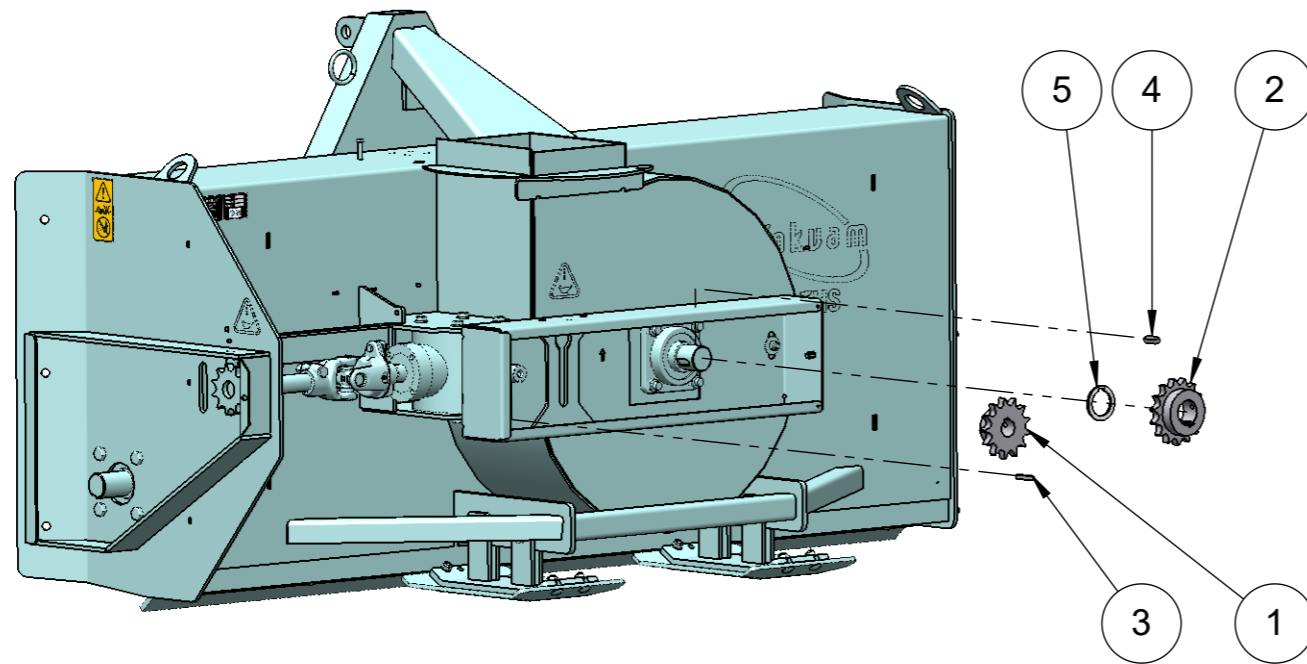

5	1	19161	Skive Ø51	Spacer Ø51
4	1	10106	Kile 14X9X40	Key 14X9X40
3	1	10102	Kile 10X8X50	Key 10x8x50
2	1	10105	1" Kjedehjul 16B1 Z15 Ø50 KW 2SS	1" Sprocket 16B1 Z15 Ø50 KW 2SS
1	1	10101	1" Kjedehjul 16B1 13T Ø35 KW 2SS	1" Sprocket 16B1 13T Ø35 KW 2SS
Pos.	Qty.	Art.no.	Description	EngDescription