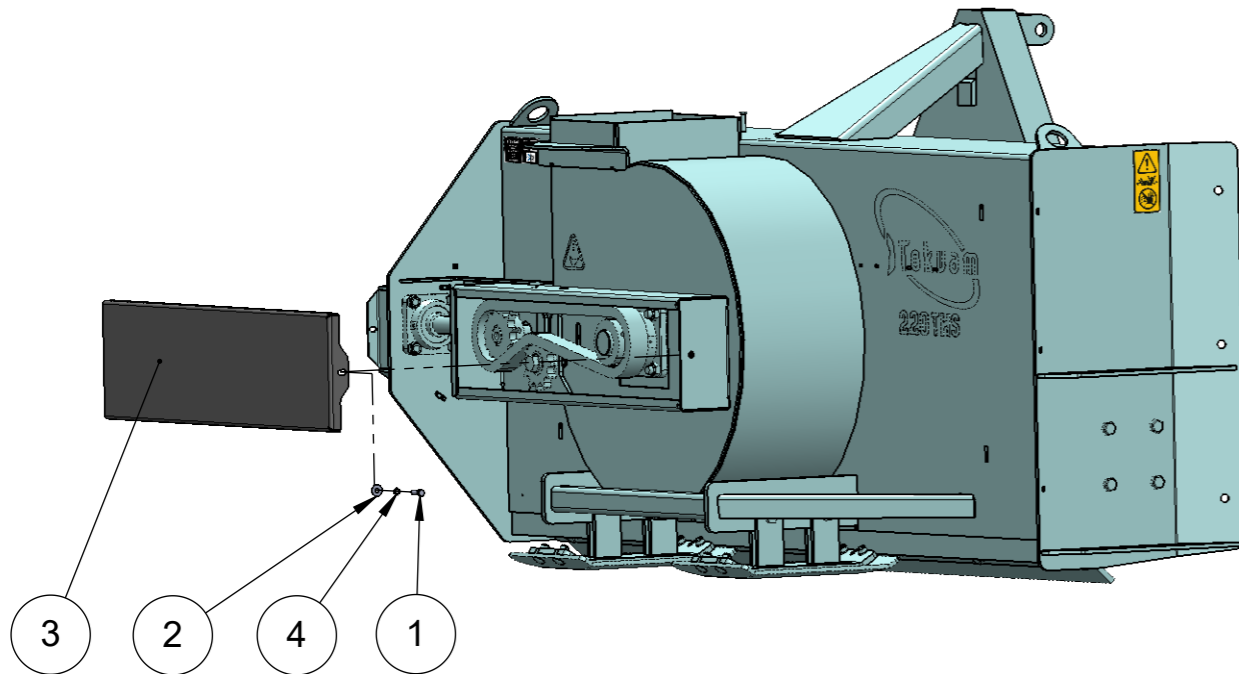

4	1	15149	Sprengskive M8	Springwasher M8
3	1	10554	Deksel for kjedekasse bak 220ths	Cover rear chain case
2	1	10331	Underlagsskive stor M8	Washer big M8
1	1	10143	Sekskantskrue M8x30 helgjenget	Hex screw M8x30 full threaded
Pos.	Qty.	Art.no.	Description	EngDescription