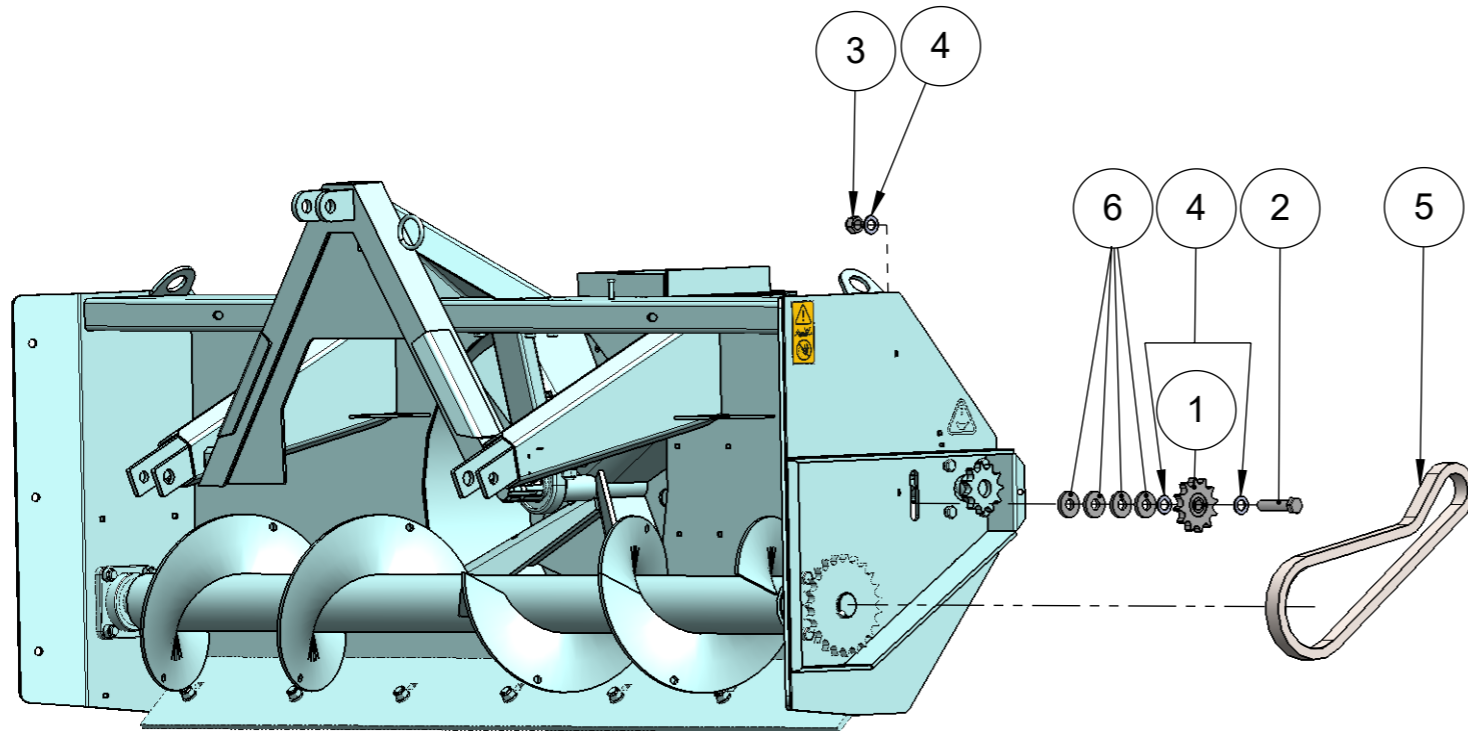

6	4	14119	Underlagsskive M20x52x8 tykk	Washer M20x52x8, thick
5	1	11749	1" Kjede 16B1, 51 ledd m/lås og halvledd	1" Chain 16B1, Z51
4	3	10123	Underlagsskiver M20	Washer M20
3	1	10122	Låsemutter M20	Lock nut M20
2	1	10121	Sekskantskrue M20X90, helgjenget	Hex screw M20x90 full-threaded.
1	1	10109	1" Strammehjul 16B1 Z12 Ø20 m/lager	1 "Sprocket tensioner16B1 Ø20 Z12 w/bearing
Pos.	Qty.	Art.no.	Description	EngDescription