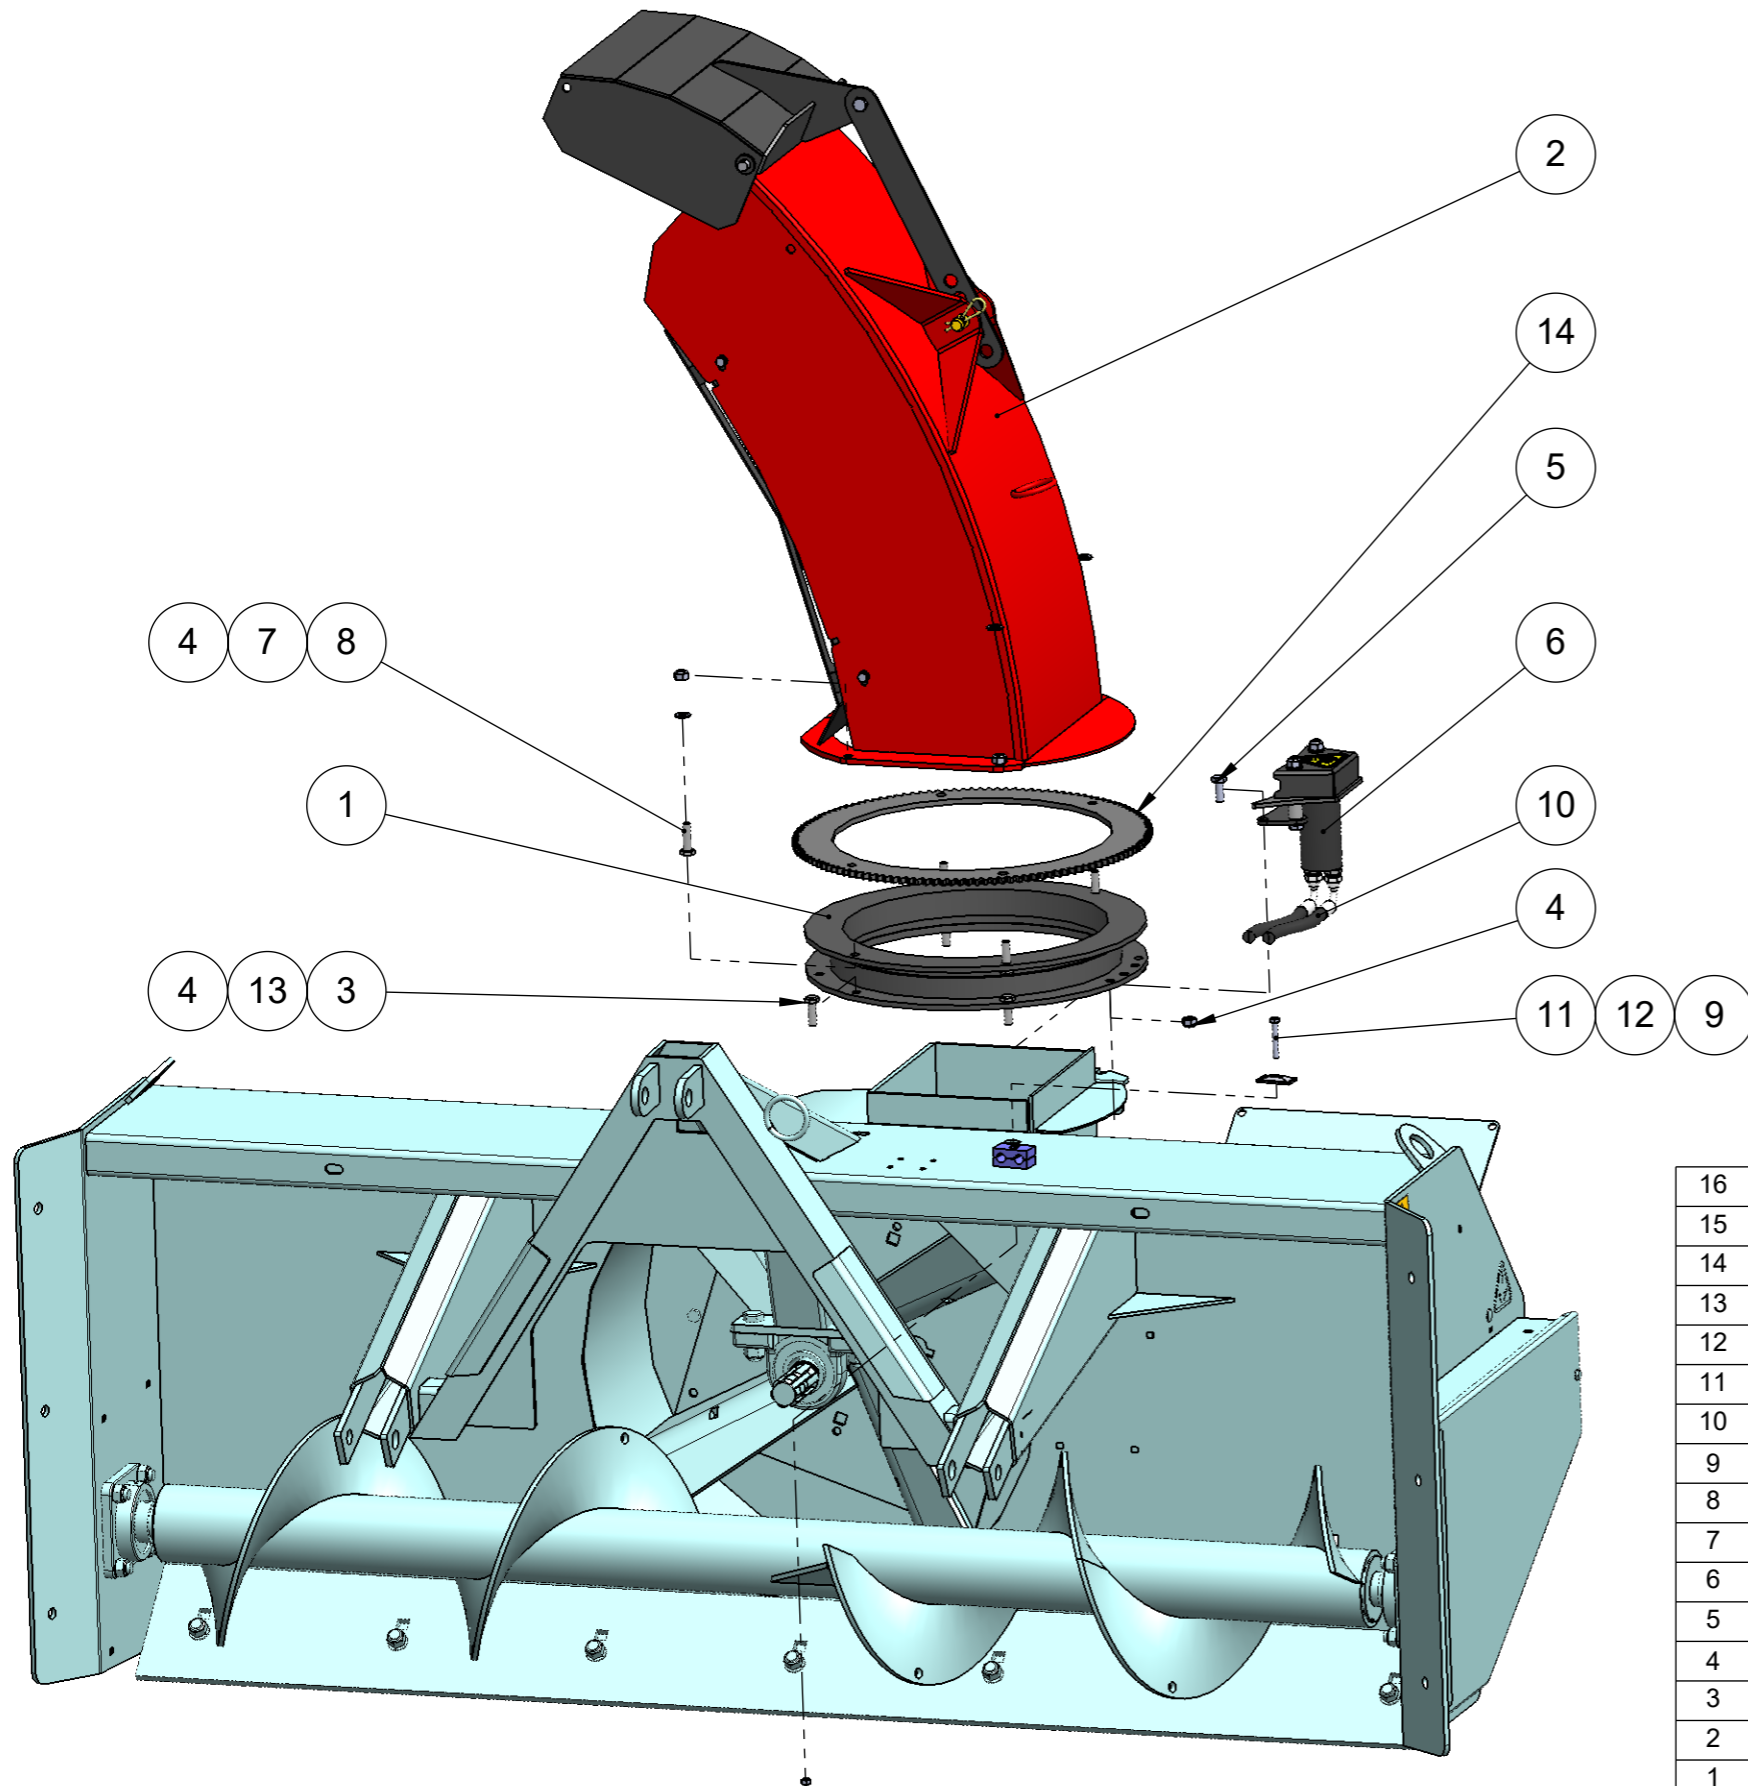

16	1	18804	Klammer 15mm dobbel plast set	Clamp 15mm double plastic set
15	4	13126	Underlagsskiver M14	Washer M14
14	1	15667	Tannkrans for Ø500 svingkrans	Spur gear Ø500
13	4	13841	Underlagsskive M12 stor utv	Washer M12 big outside
12	1	12248-1	Topplate for CF2 klammer	Topp plate clamp CF2
11	1	11873	Sekskantskrue M8x55 helgjenget	Hex screw M8x55 full threaded
10	2	10270	3/8" Slange 2600 mm	3/8" hose 2600 mm
9	1	10151	Låsemutter M8	Lock nut M8
8	4	10144	Sekskantskrue M12x40 helgjenget	Hex screw M12x40 full-threaded
7	4	10133	Underlagsskiver M12	Washer M12
6	1	10083F	Svingmotor med festedetaljer	Motor assembly
5	2	10082	Sekskantskrue M12x30 helgjenget	Hex screw M12x30 full threaded
4	10	10032	Låsemutter M12	Lock nut M12
3	4	10031	Sekskantskrue M12x35 helgjenget	Hex screw M12x35 full-threaded
2	1	10025F	Tutsett 10025F	Chute assembly 10025F
1	1	10002	Svingkrans Ø500	Slewing ring Ø500
Pos.	Qty.	Art.no.	Description	EngDescription