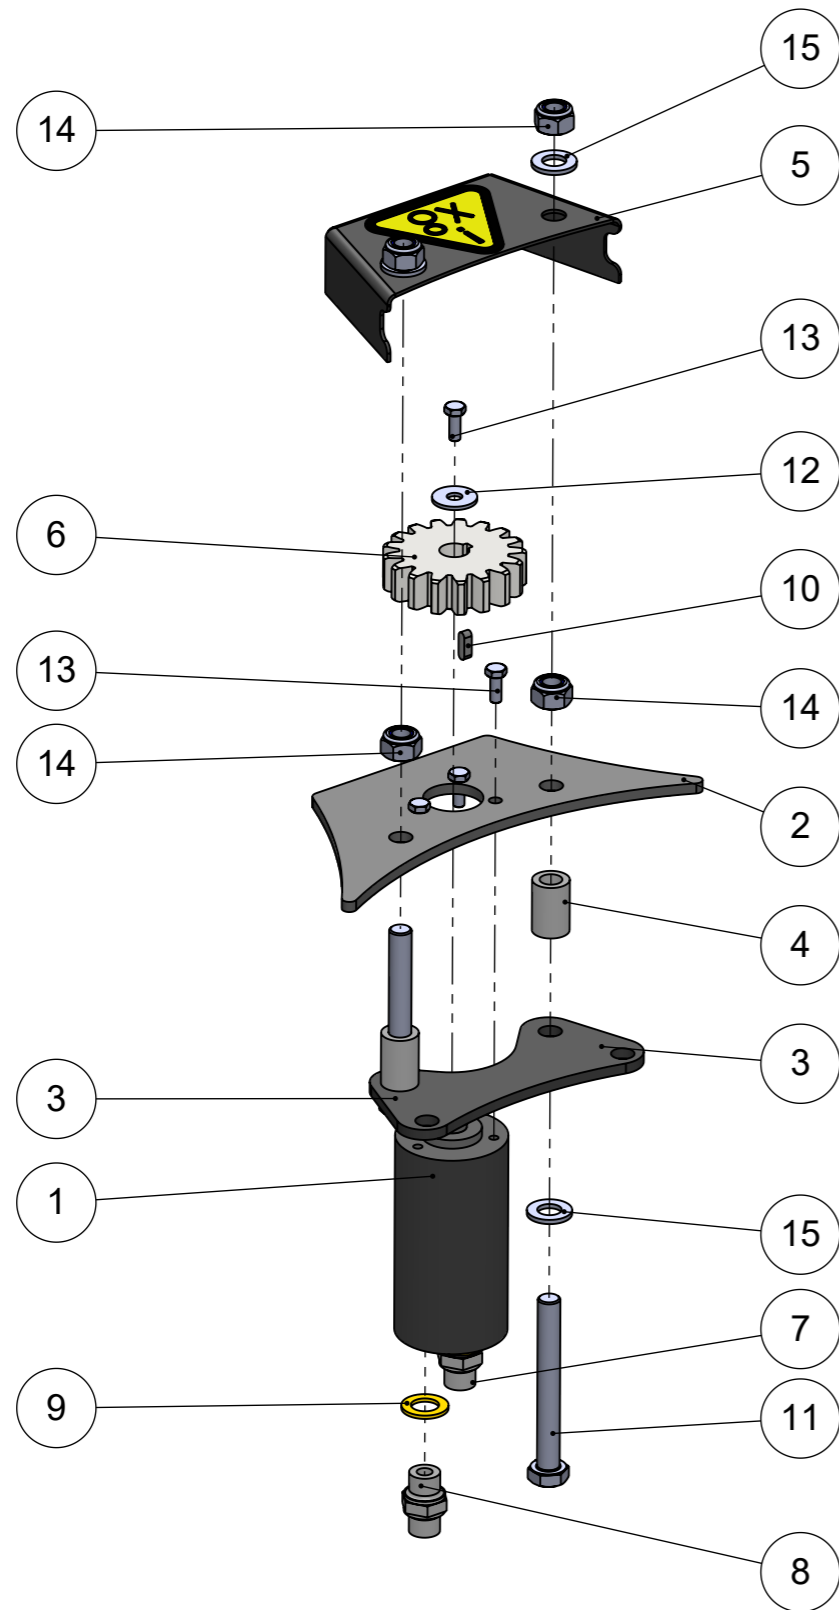

15	4	10133	Underlagsskiver M12	Washer M12
14	4	10032	Låsemutter M12	Lock nut M12
13	4	10078	Sekskantskrue M6x16 helgjenget	Hex screw M6x16 full threaded
12	1	10331	Underlagsskive stor M8	Washer big M8
11	2	14839	Sekskantskrue M12x100 helgjenget	Hex screw M12x100 full threaded
10	1	13053	Kile 05X05X15	Key 05X05X15
9	2	10275	Dowtypakning 3/8"	Dowty gasket 3/8"
8	1	14776	Ansatsnippel 3/8 med 1mm hull	Straight adaptor bsp male/male 3/8" X 3/8" with 1mm opening
7	1	10071	Ansatsnippel bsp utv/utv 3/8" X 3/8"	Straight adaptor bsp male/male 3/8" X 3/8"
6	1	15670	Tannhjul Z17 Ø16 for svingmotor	Gear Z17 Ø16mm
5	1	15689	Svingmotor beskyttelse	Swivel motor guard
4	2	15684	Foring Ø20X30mm	Bushing Ø 20x30mm
3	1	15687	Svingmotorfeste nedre	Motor mount lower
2	1	15688	Svingmotor feste øvre	Motor mount upper
1	1	10083	Oljemotor for tut snøfreser	Hydraulic motor
Pos.	Qty.	Art.no.	Description	EngDescription