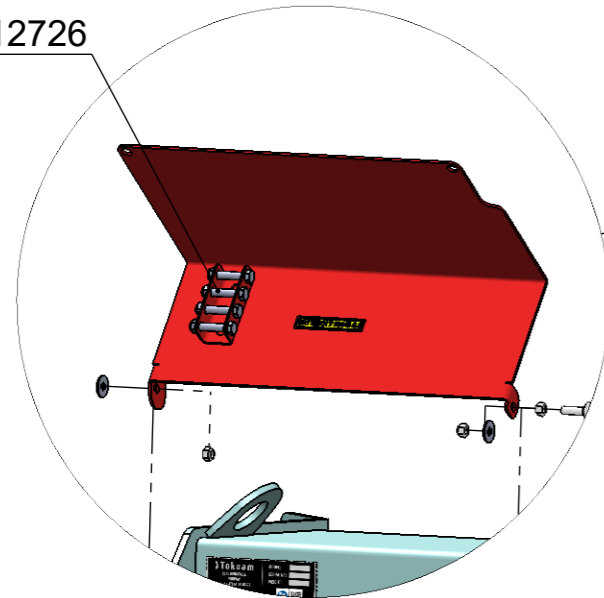

5	2	10331	Underlagsskive stor M8	Washer big M8
4	2	10151	Låsemutter M8	Lock nut M8
3	1	10336	Mutter M8	Nut M8
2	2	11271	Låseskrue M8X30	Lock screw M8X30
1	1	15692	Deksel over sikkringdel m/brytboltholder	Cover torque limiter
Pos.	Qty.	Art.no.	Description	EngDescription