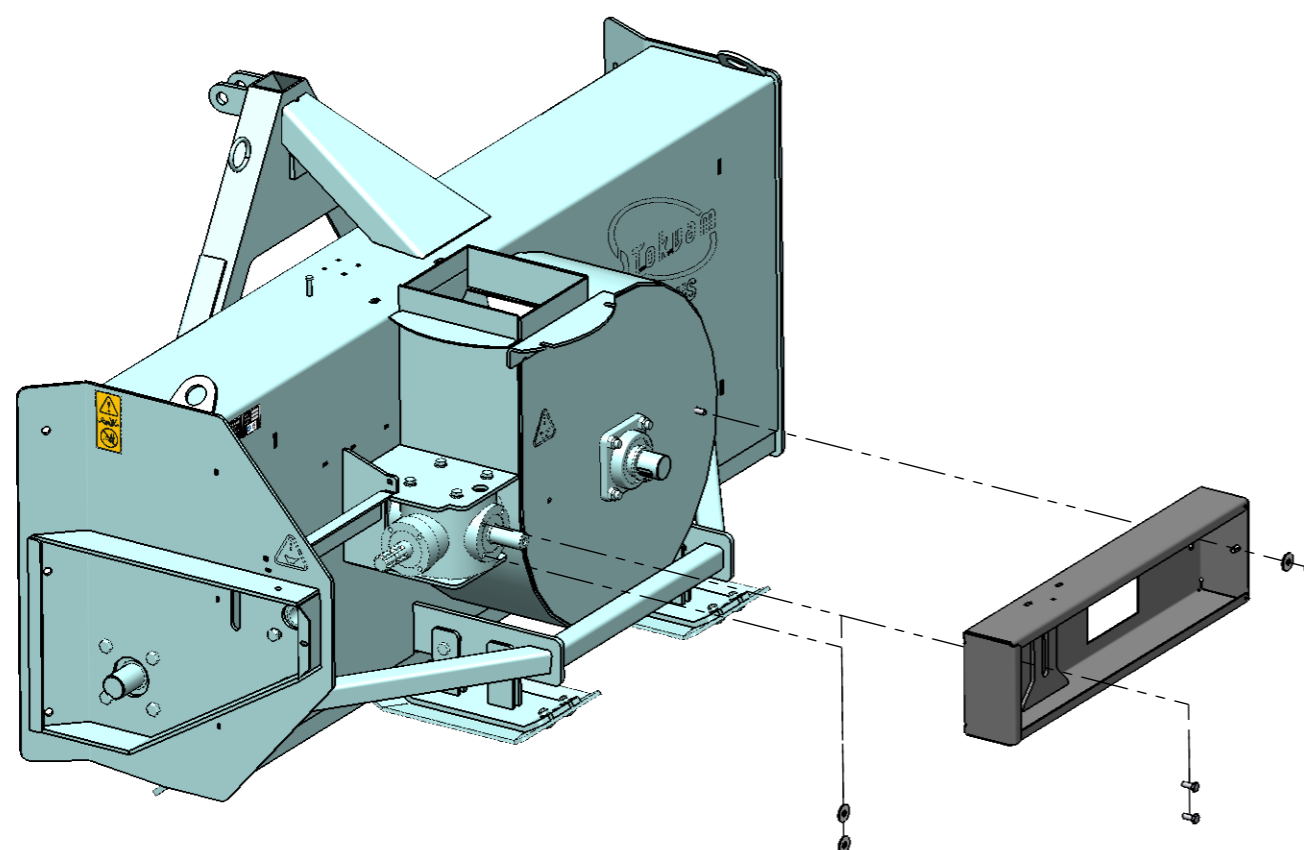

5	2	10150	Sekskantskrue M10x25 helgjenget	Hex screw M10x25 full-threaded
4	3	13841	Underlagsskive M12 stor utv	Washer M12 , large, external
3	1	10077	Låsemutter M10	Lock nut M10
2	1	10142	Sekskantskrue M10X30	Hex screw M10x30
1	1	10898	Kjedekasse bak	Chain case rear
Pos.	Qty.	Art.no.	Description	EngDescription