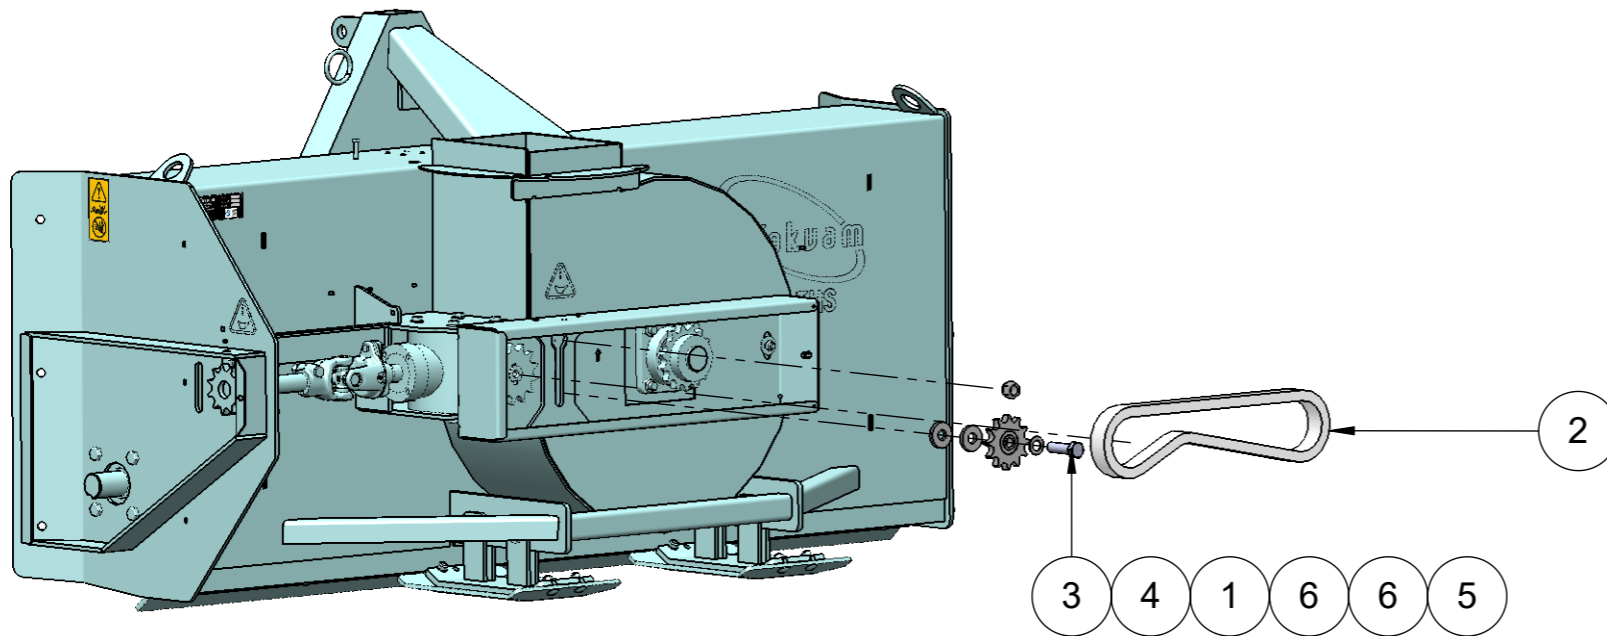

6	2	14119	Underlagsskive M20x52x8 tykk	Washer M20x52x8, thick
5	1	10122	Låsemutter M20	Lock nut M20
4	1	10123	Underlagsskive M20	Washer M20
3	1	12499	Sekskantskrue M20X70, delgjenget	Hex screw M20X70, half threaded
2	1	12814	1" Kjede 16B1, 49 ledd m/lås	1" Roller chain 16B1, 49 links w/lock
1	1	10109	1" Strammehjul 16B1 Z12 Ø20 m/lager	1 "Sprocket tensioner16B1 Ø20 Z12 w/bearing
Pos.	Qty.	Art.no.	Description	EngDescription