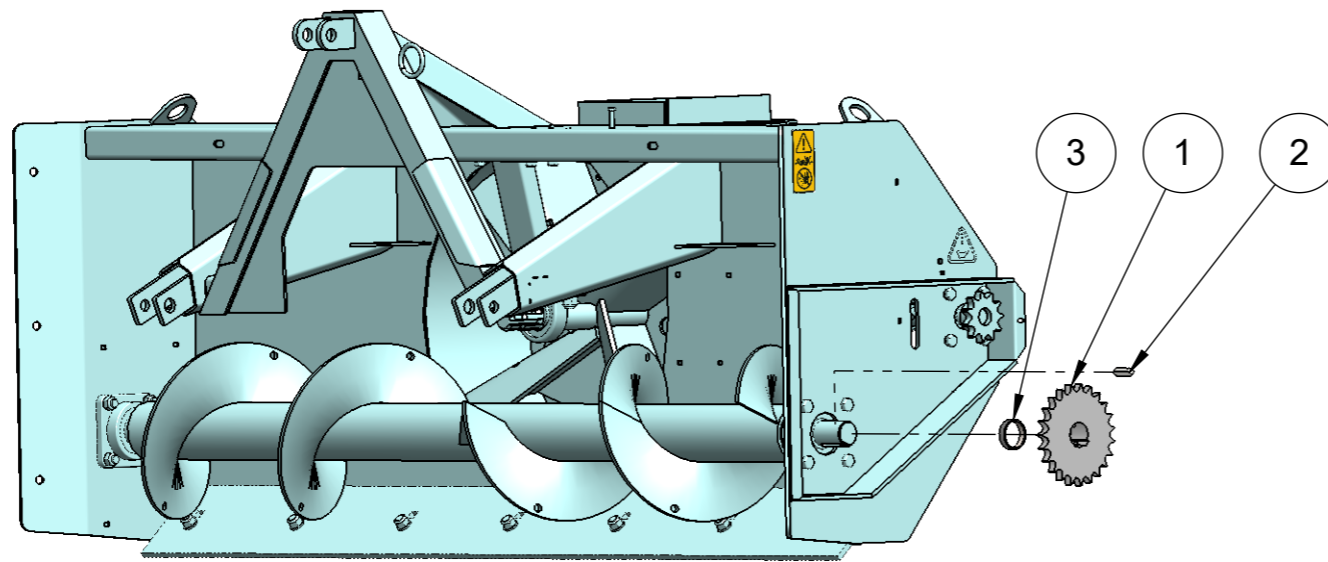

3	1	10985	Avstandsring Ø60.3 L=14	Distance ring Ø60.3 L=14
2	1	10108	Kile 14x9x50	Key 14x9x50
1	1	10107	1" Kjedehjul 16B1 Z23 Ø50 H7 2SS KW	1" Sprocket 16B1 Z23 Ø50 H7 2SS KW
Pos.	Qty.	Art.no.	Description	EngDescription