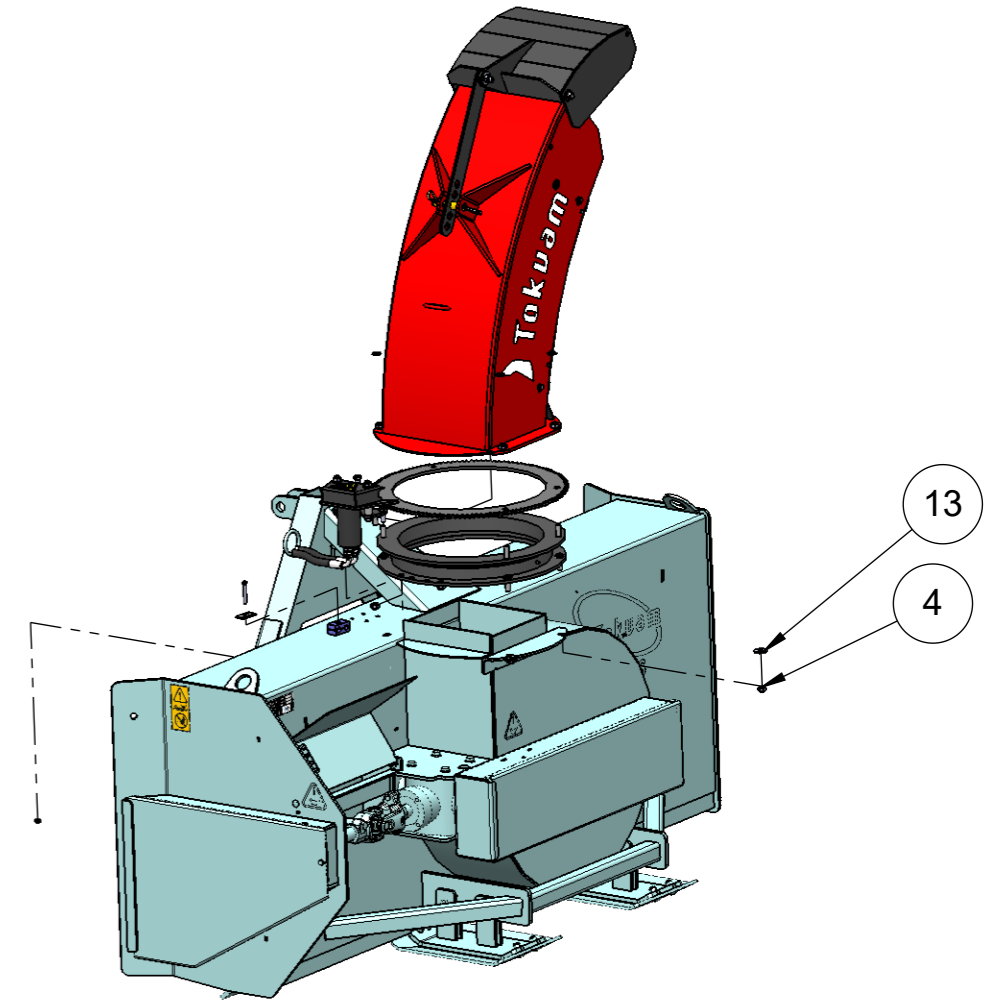

16	1	18804	Klammer 15mm dobbel plast set	Clamp 15mm double plastic set
15	4	13126	Underlagsskiver M14	Washer M14
14	1	15667	Tannkrans for Ø500 svingkrans	Spur gear Ø500
13	4	13841	Underlagsskive M12 stor utv	Washer M12 big outside
12	1	12248-1	Topplate for CF2 klammer	Topp plate clamp CF2
11	1	11873	Sekskantskrue M8x55 helgjenget	Hex screw M8x55 full threaded
10	2	10270	3/8" Slange 2600 mm	3/8" hose 2600 mm
9	1	10151	Låsemutter M8	Lock nut M8
8	4	10144	Sekskantskrue M12x40 helgjenget	Hex screw M12x40 full-threaded
7	4	10133	Underlagsskiver M12	Washer M12
6	1	10083F	Svingmotor med festedetaljer	Motor assembly
5	2	10082	Sekskantskrue M12x30 helgjenget	Hex screw M12x30 full threaded
4	10	10032	Låsemutter M12	Lock nut M12
3	4	10031	Sekskantskrue M12x35 helgjenget	Hex screw M12x35 full-threaded
2	1	10025F	Tutsett 10025F	Chute assembly 10025F
1	1	10002	Svingkrans Ø500	Slewing ring Ø500
Pos.	Qty.	Art.no.	Description	EngDescription