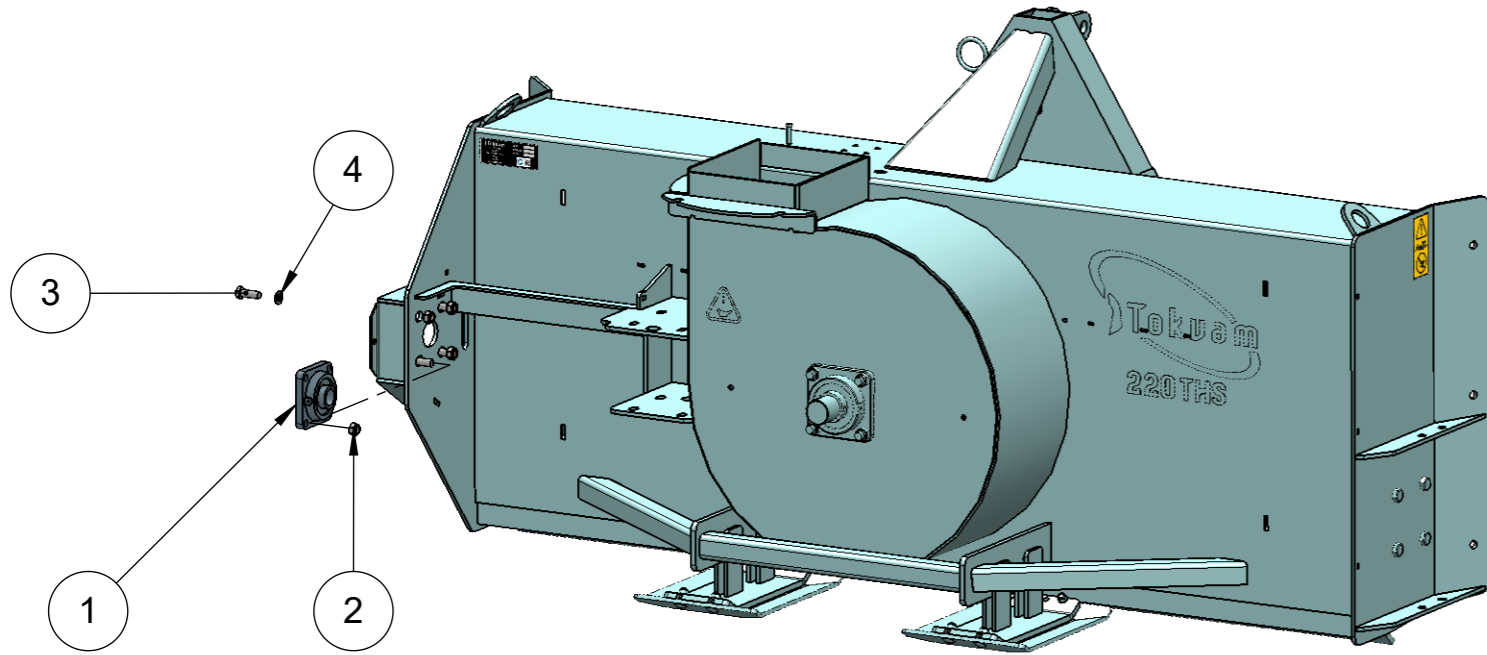

4	4	13126	Underlagsskiver M14	Washer M14
3	4	10309	Sekskantskrue M14x40 helgjenget	Hex screw M14x40 full-threaded
2	4	10222	Låsemutter M14	Lock nut M14
1	1	10114	Flenslager UCF 207	Flanged bearing UCF207
Pos.	Qty.	Art.no.	Description	EngDescription

Brytebolt: 8x45 8.8 art.12726