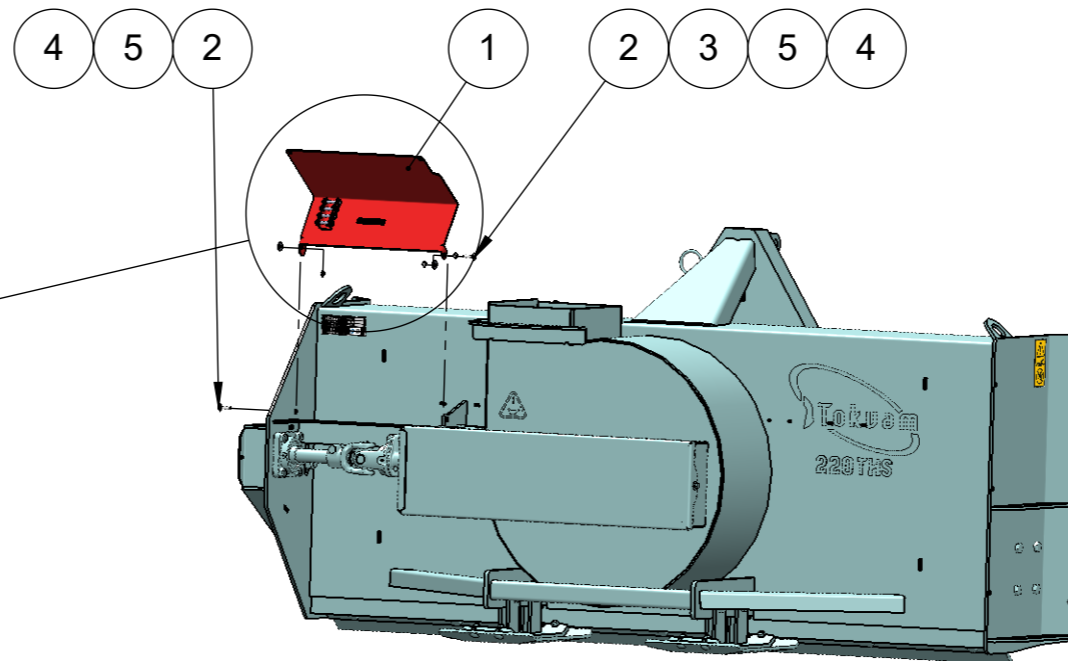

5	2	10331	Underlagsskive stor M8	Washer big M8
4	2	10151	Låsemutter M8	Lock nut M8
3	1	10336	Mutter M8	Nut M8
2	2	11271	Låseskrue M8X30	Lock screw M8X30
1	1	15692	Deksel over sikkringdel m/brytboltholder	Cover torque limiter
Pos.	Qty.	Art.no.	Description	EngDescription