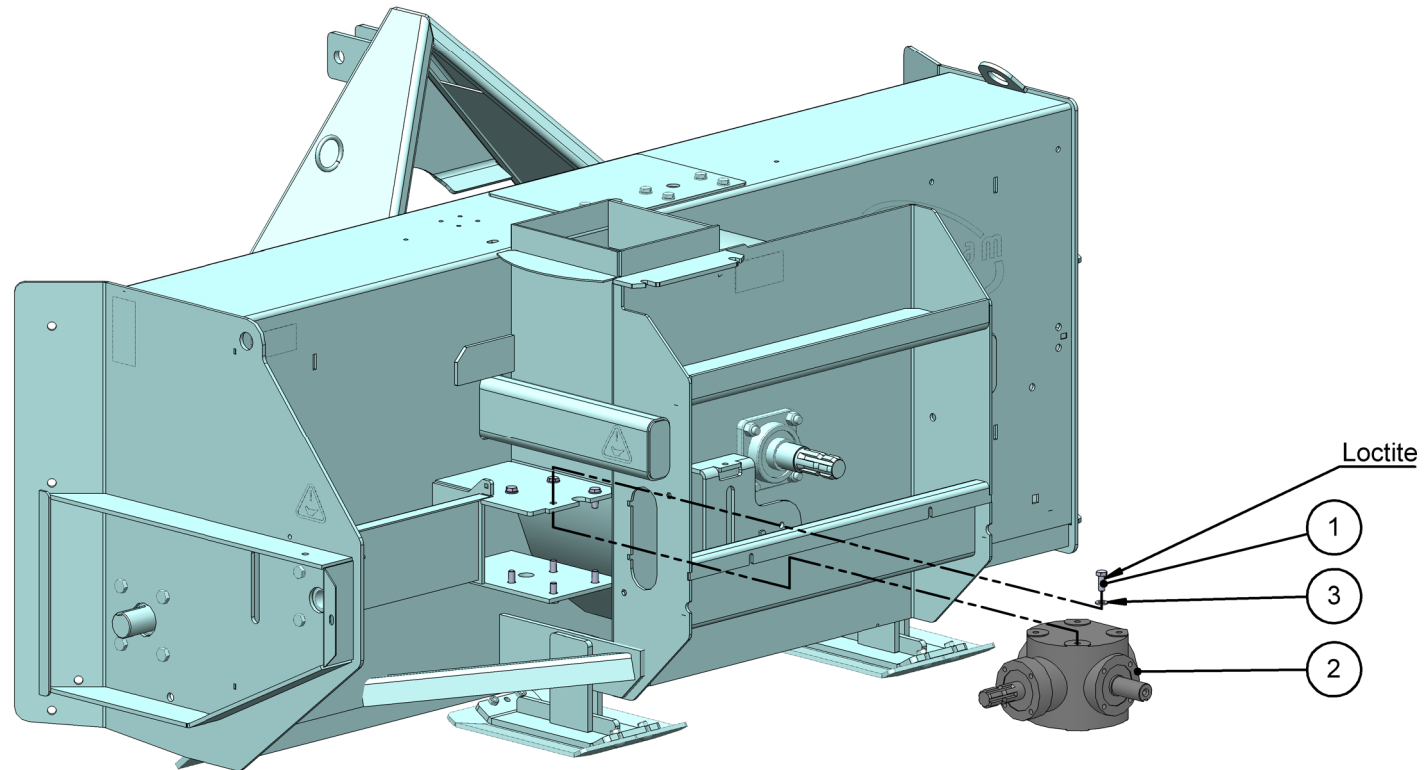

3	8	10133	Underlagsskiver M12	Washer M12
2	1	10128	Vinkelveksel med Ø35/KW + 1-3/8"Z6 taper	Angular gear Ø35/KW + 1-3/8"Z6 shafts
1	8	10082	Sekskantskrue M12x30 helgjennet	Hex screw M12x30 full threaded
Pos.	QTY.	Art.no.	Description	EngDescription