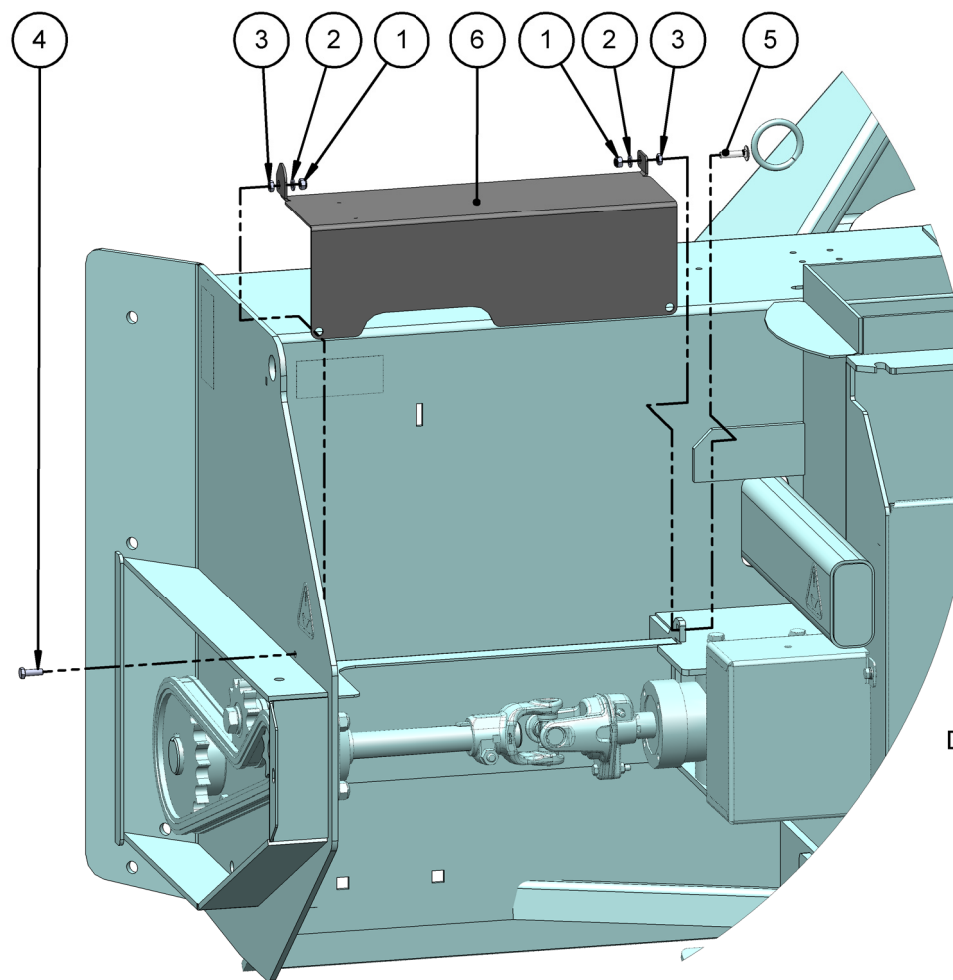

DETAIL A

6	1	15702	Deskel over sikringsdel	Cover, torque limiter
5	1	13339	Låseskrue M8X30	Carriage screw M8x30
4	1	12310	Sekskantskrue M8x25 helgjenget	Hex screw M8x25 full threaded
3	2	10336	Mutter M8	Nut M8
2	3	10293	Underlagsskiver M8	Washer M8
1	2	10151	Låsemutter M8	Lock nut M8
Pos.	QTY.	Art.no.	Description	EngDescription