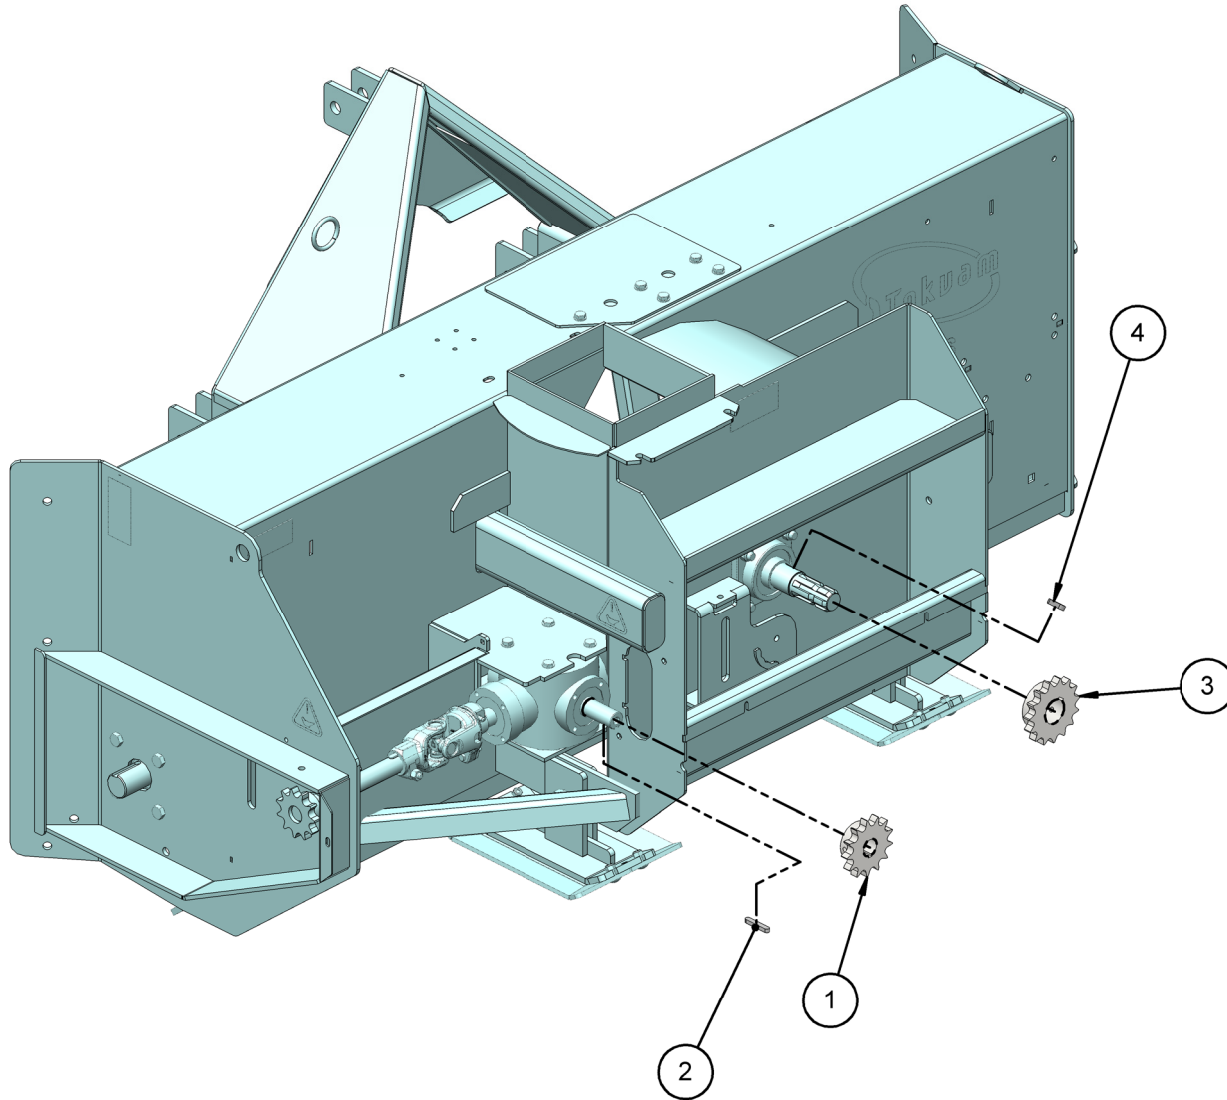

4	1	10106	Kile 14X9X40	Key 14X9X40
3	1	10105	1" Kjedehjul 16B1 Z15 Ø50 KW 2SS	1" Sprocket 16B1 Z15 Ø50 KW 2SS
2	1	10102	Kile 10X8X50	Key 10x8x50
1	1	10101	1" Kjedehjul 16B1 13T Ø35 KW 2SS	1" Sprocket 16B1 13T Ø35 KW 2SS
Pos.	QTY.	Art.no.	Description	EngDescription