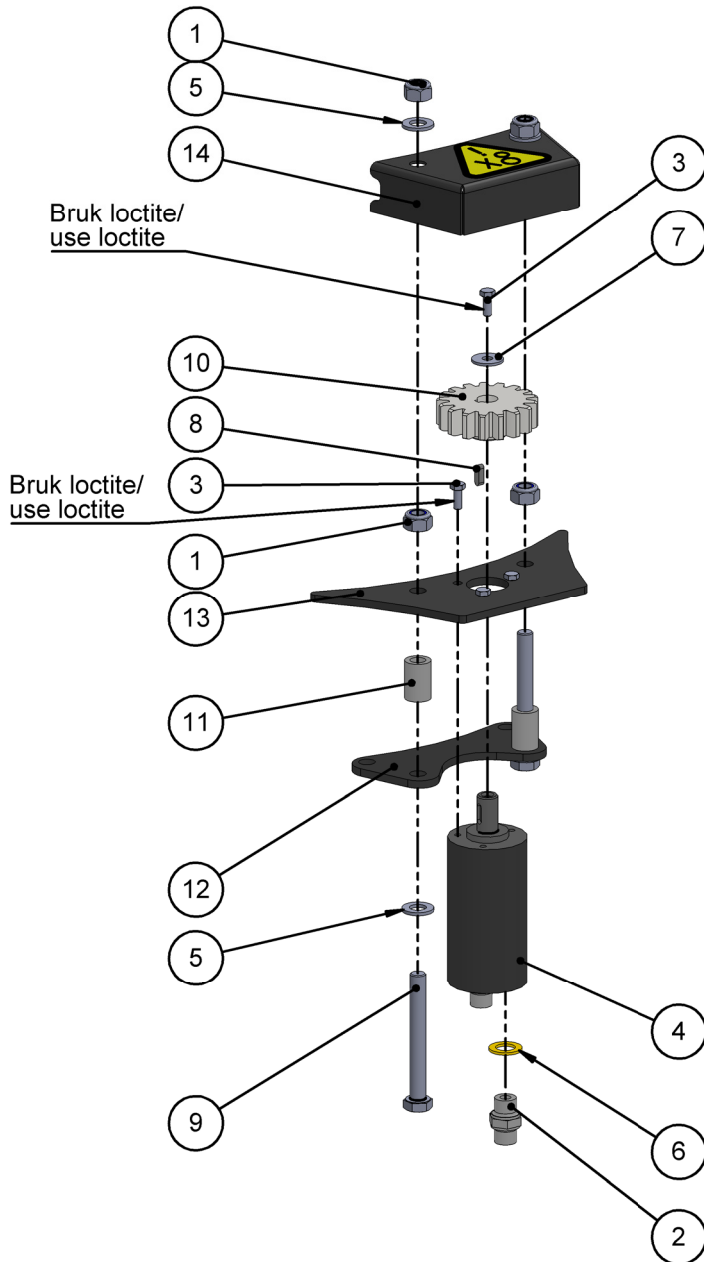

14	1	15689	Svingmotor beskyttelse	Swivel motor guard
13	1	15688	Svingmotor feste øvre	Motor mount upper
12	1	15687	Svingmotorfeste nedre	Motor mount lower
11	2	15684	Foring Ø20X30mm	Bushing Ø 20x30mm
10	1	15670	Tannhjul Z17 Ø16 for svingmotor	Gear Z17 Ø16mm
9	2	14839	Sekskantskrue M12x100 helgjenget	Hex screw M12x100 full threaded
8	1	13053	Kile 05X05X15	Key 05X05X15
7	1	10331	Underlagsskive stor M8	Washer big M8
6	2	10275	Dowtypakning 3/8"	Dowty gasket 3/8"
5	4	10133	Underlagsskiver M12	Washer M12
4	1	10083	Oljemotor for tut snøfreser	Hydraulic motor
3	4	10078	Sekskantskrue M6x16 helgjenget	Hex screw M6x16 full threaded
2	2	10071	Ansatsnippel bsp utv/utv 3/8" X 3/8"	Straight adaptor bsp male/male 3/8" X 3/8"
1	4	10032	Låsemutter M12	Lock nut M12
Pos.	QTY.	Art.no.	Description	EngDescription