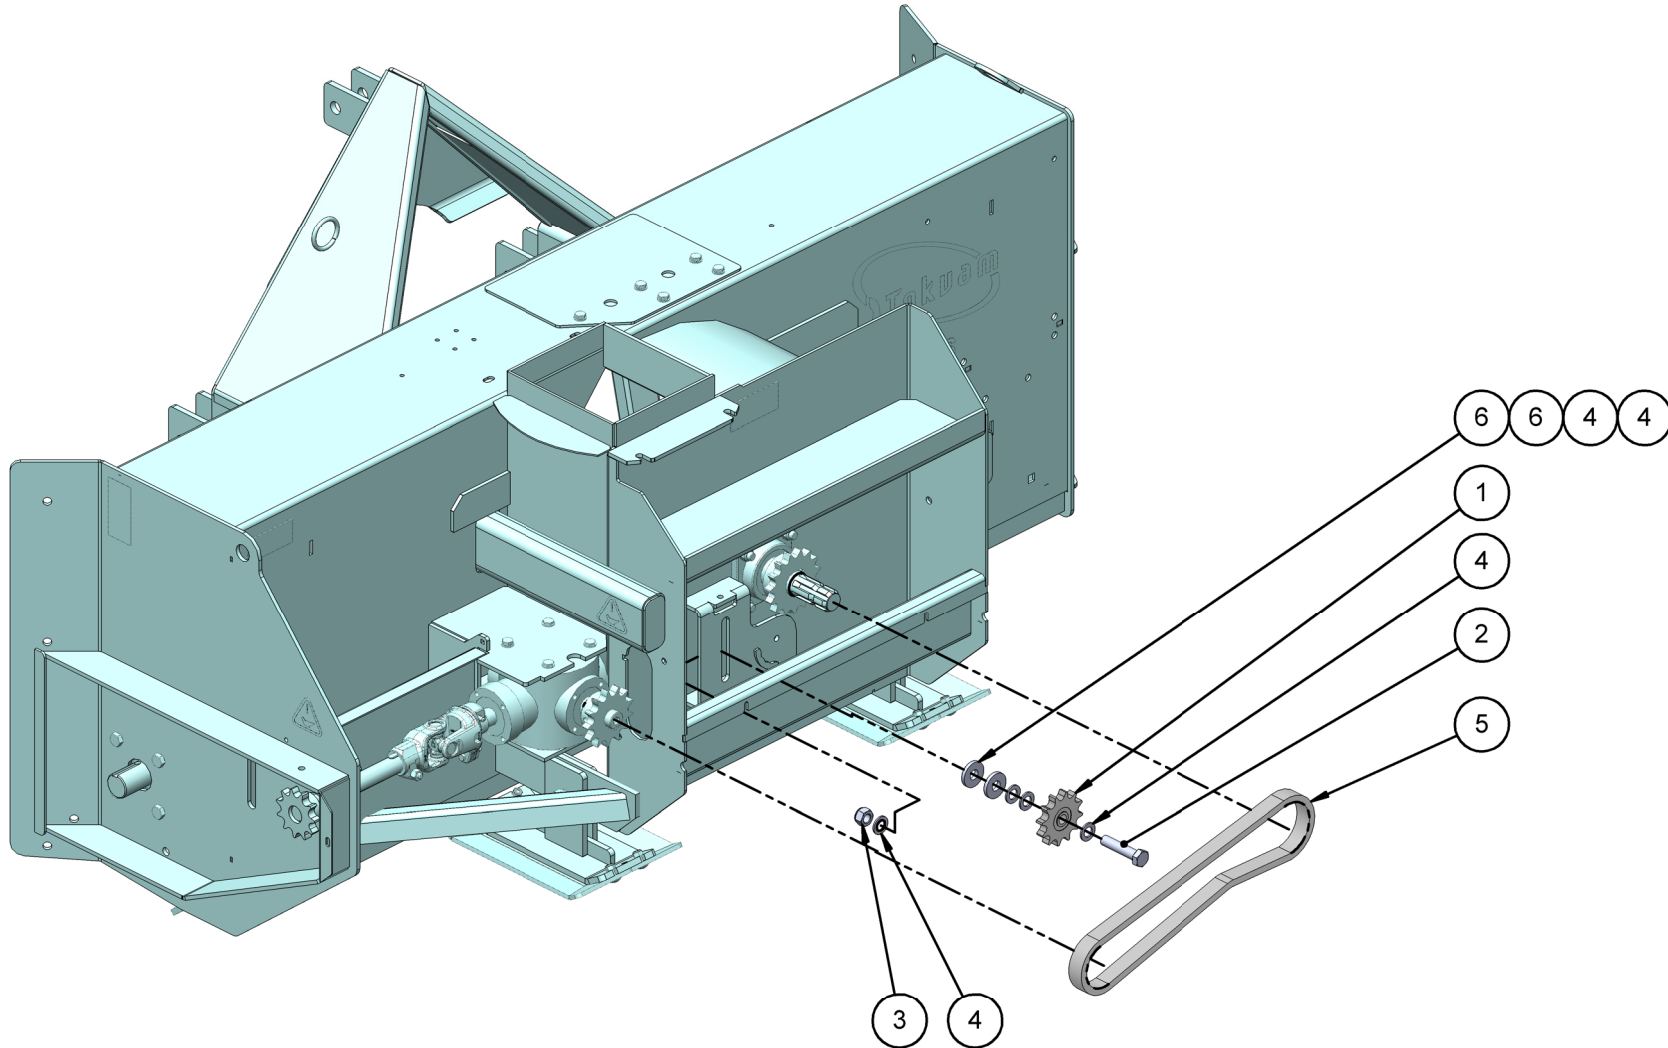

6	2	14119	Underlagsskive M20x52x8 tykk	Washer M20x52x8 thick
5	1	11750	1" Kjede 16B1 53 ledd bak/(side)+kjedelås 240	1" roller chain 16B1 53 links bak/(side)+kjedelås 240
4	4	10123	Underlagsskiver M20	Washer M20
3	1	10122	Låsemutter M20	Lock nut M20
2	1	10121	Sekskantskrue M20X90, helgjenget	Hex screw M20X90, full threaded
1	1	10109	1" Strammehjul 16B1 Z12 Ø20 m/lager	1 "Sprocket tensioner16B1 Ø20 Z12 w/bearing
Pos.	QTY.	Art.no.	Description	EngDescription