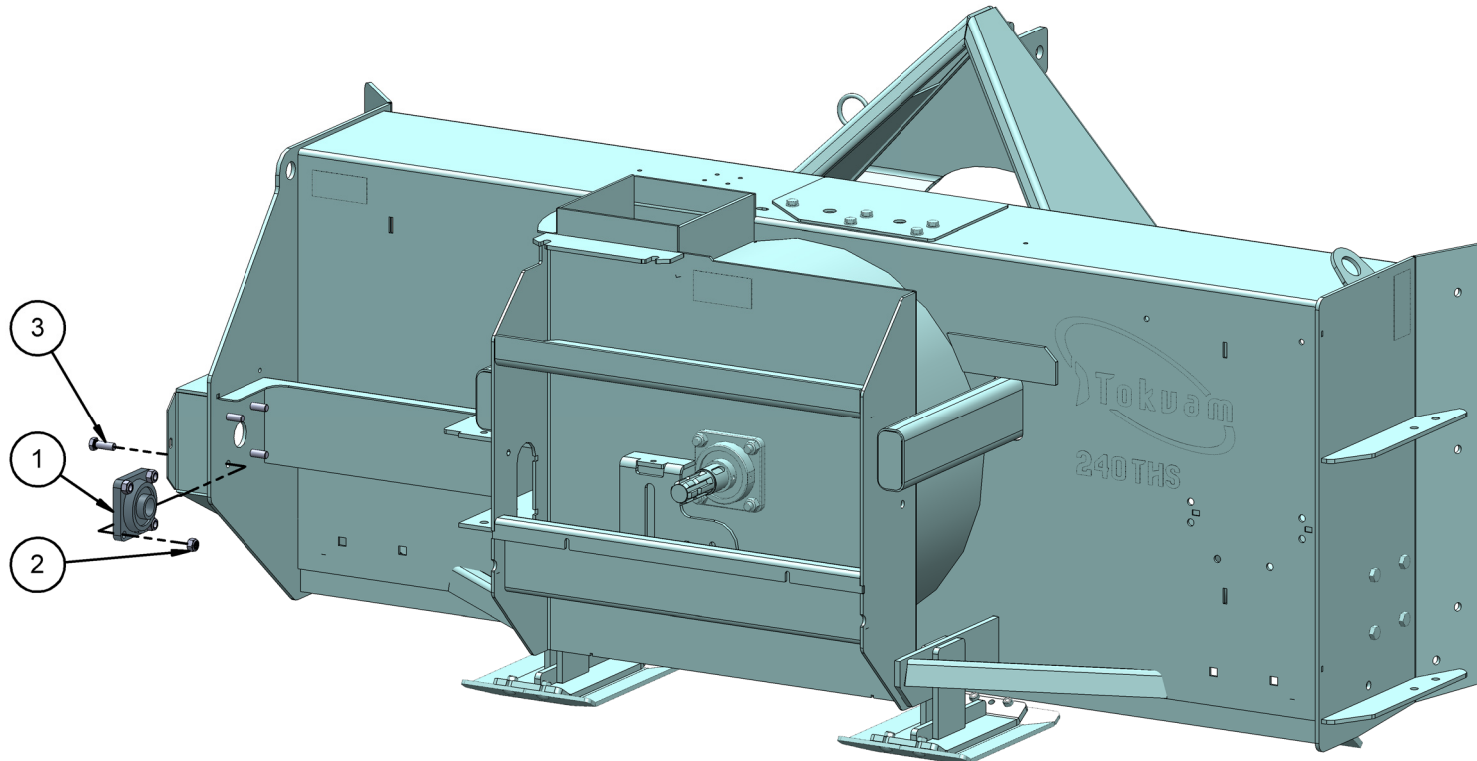

3	4	10309	Sekskantskrue M14x40 helgjenget	Hex screw M14x40 full threaded
2	4	10222	Låsemutter M14	Lock nut M14
1	1	10114	Flenslager UCF 207	Flanged bearing UCF207
Pos.	QTY.	Art.no.	Description	EngDescription