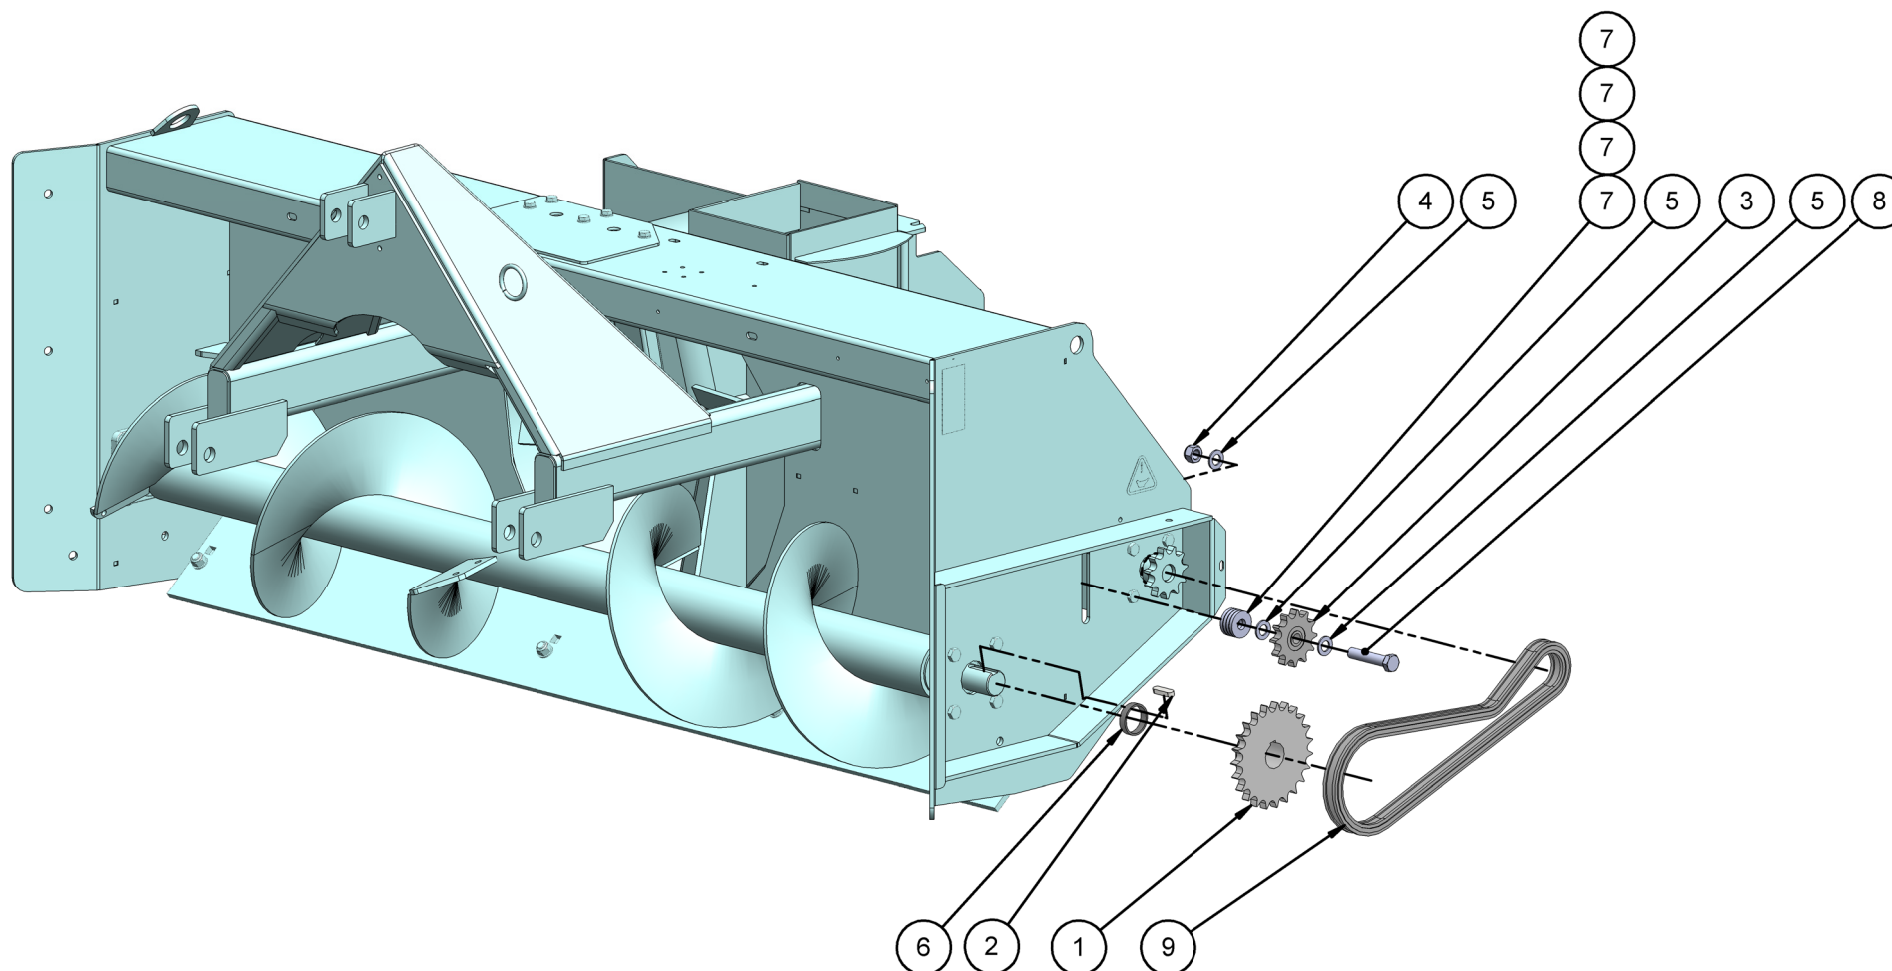

9	1	16301	1" Kjede 16B1, 55 ledd+lås side 240THS	1" roller chain 16B1, 55 links+lock side 240THS
8	1	15520	Sekskantskrue M20X100, delgjennet	Hex screw M20X100, half threaded
7	4	14119	Underlagsskive M20x52x8 tykk	Washer M20x52x8 thick
6	1	10985	Avstandsring Ø60.3 L=14	Distance ring Ø60.3 L=14
5	3	10123	Underlagsskiver M20	Washer M20
4	1	10122	Låsemutter M20	Lock nut M20
3	1	10109	1" Strammehjul 16B1 Z12 Ø20 m/lager	1 "Sprocket tensioner 16B1 Ø20 Z12 w/bearing
2	1	10108	Kile 14x9x50	Key 14x9x50
1	1	10107	1" Kjedehjul 16B1 Z23 Ø50 H7 2SS KW	1" Sprocket 16B1 Z23 Ø50 H7 2SS KW
Pos.	QTY.	Art.no.	Description	EngDescription