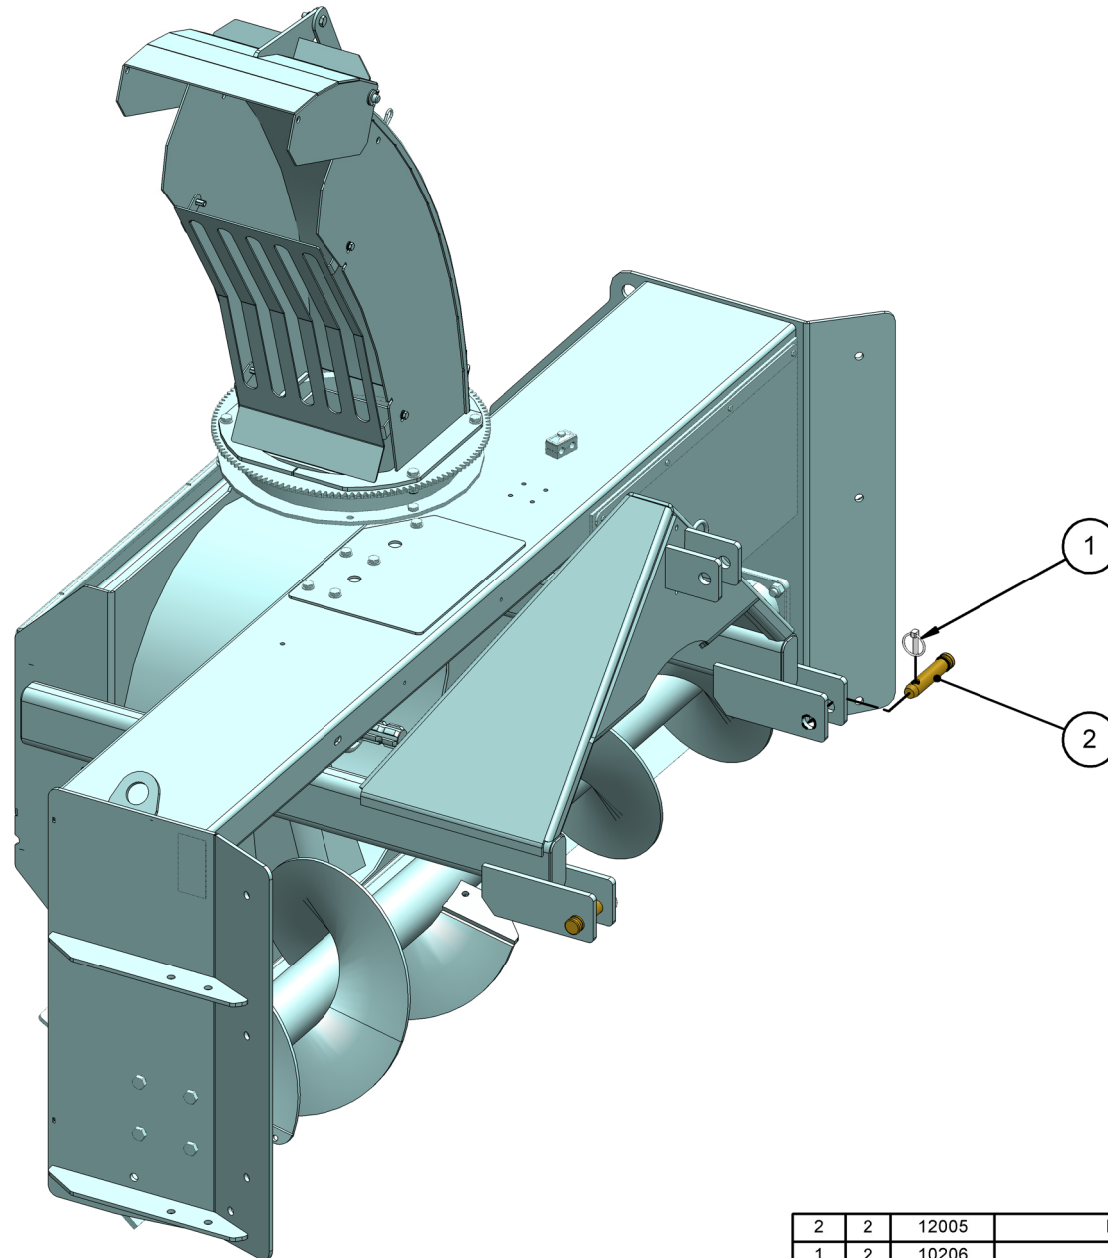

2	2	12005	Redskapsbolt Ø28x95mm	Lift arm pin 28X95mm
1	2	10206	Traktor ringsplint 10 mm	Linch pin 10 mm
Pos.	QTY.	Art.no.	Description	EngDescription