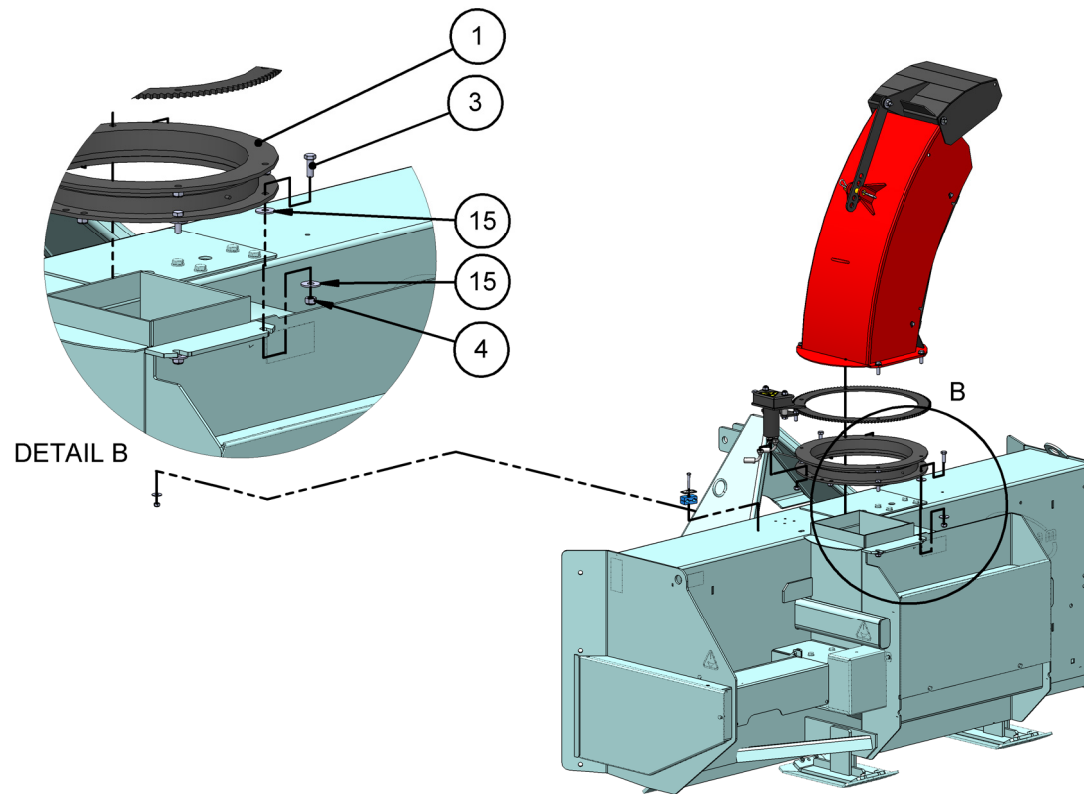

17	1	18804	Klammer 15mm dobbel plast sett	Clamp 15mm double plastic set
16	1	15667	Tannkrans for Ø500 svingkrans	Gear ring for Ø500 slewing ring
15	6	13841	Underlagsskive M12 stor utv	Washer M12 big outside
14	1	12248-1	Topplate for CF2 klammer	Topp plate clamp CF2
13	1	11873	Sekskantskrue M8x55 helgjenget	Hex screw M8x55 full threaded
12	1	10981	Stag for nedbrekksklaff	Link for deflector adjustment
11	1	10293	Underlagsskiver M8	Washer M8
10	2	10270	3/8" Slange 2600 mm	3/8" Hydraulic hose 2600 mm
9	1	10151	Låsemutter M8	Lock nut M8
8	4	10144	Sekskantskrue M12x40 helgjenget	Hex screw M12x40 full threaded
7	4	10133	Underlagsskiver M12	Washer M12
6	1	10083F	Svingmotor med festedetaljer	Motor assembly
5	2	10082	Sekskantskrue M12x30 helgjenget	Hex screw M12x30 full threaded
4	10	10032	Låsemutter M12	Lock nut M12
3	4	10031	Sekskantskrue M12x35 helgjenget	Hex screw M12x35 full threaded
2	1	10025F	Tutsett 10025	Chute assembly 10025
1	1	10002	Svingkrans Ø500	Slewing ring Ø500
Pos.	QTY.	Art.no.	Description	EngDescription