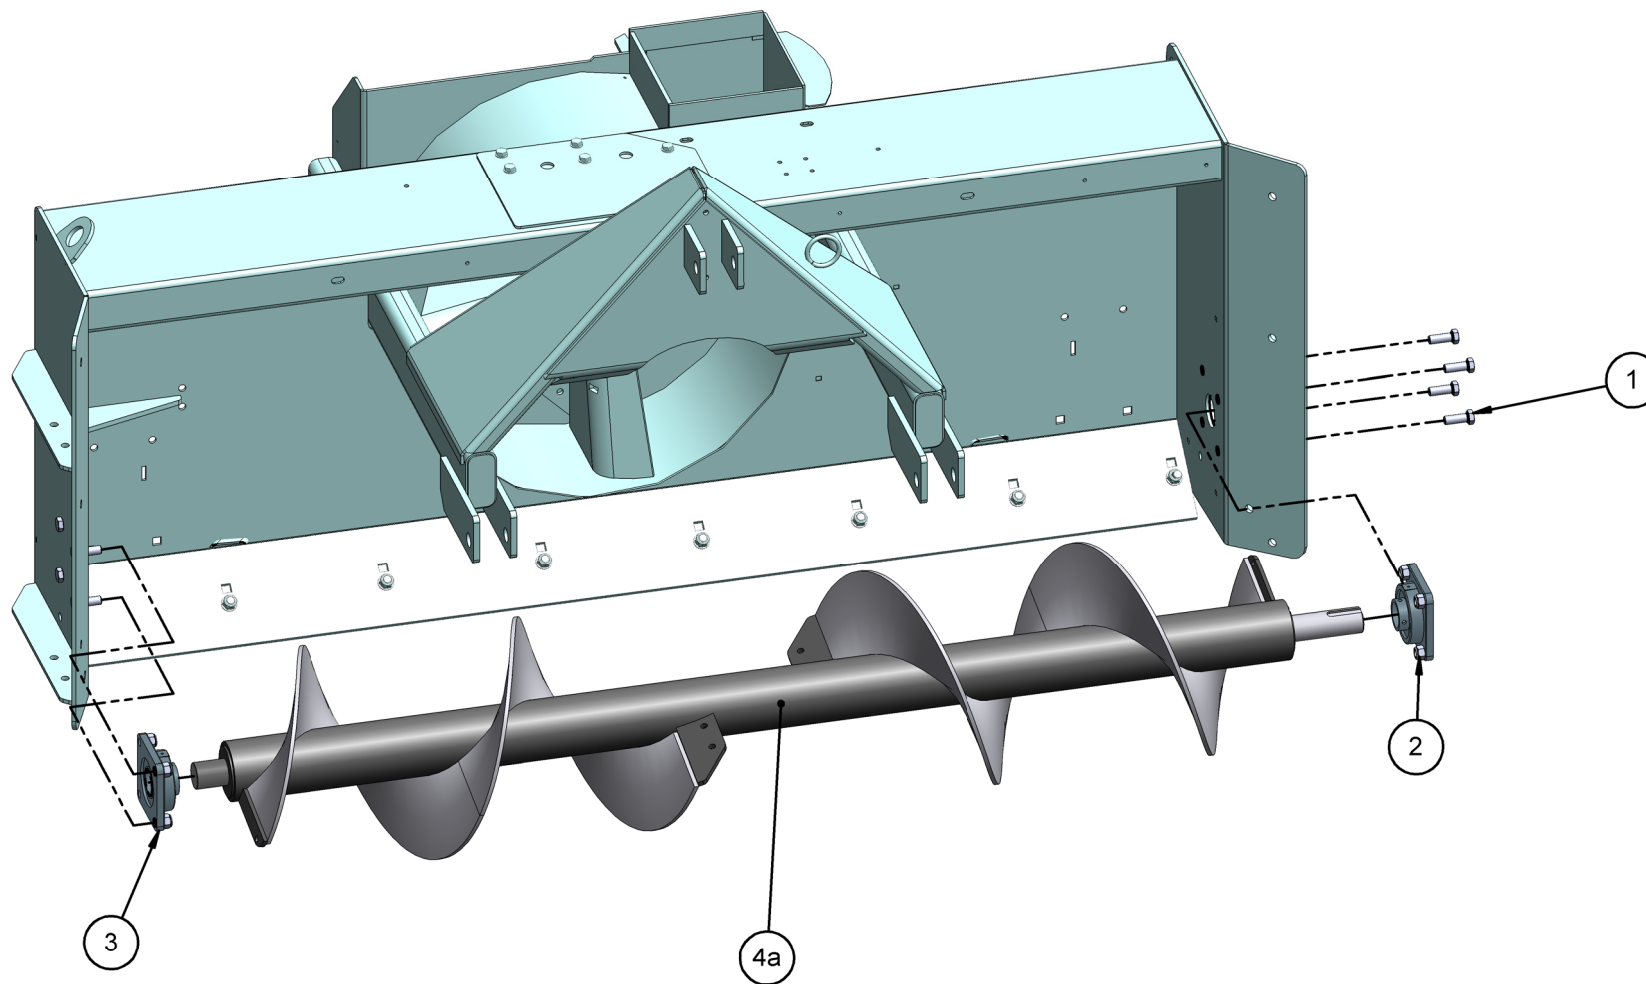

4b	1	14716	Innmaterskrue 220H Pro / 220THS Pro	Auger 22H Pro/220THS Pro
4a	1	11010	Innmaterskrue 240THS / 240H / 240Big	Auger 240THS / 240H / 240Big
3	2	10085	Flenslager UCF 210 GGG	Flanged bearing UCF210 GGG
2	8	10043	Låsemutter M16	Lock nut M16
1	8	10008	Sekskantskrue M16x45 helgjenget	Hex screw M16x45 full threaded
Pos.	QTY.	Art.no.	Description	EngDescription