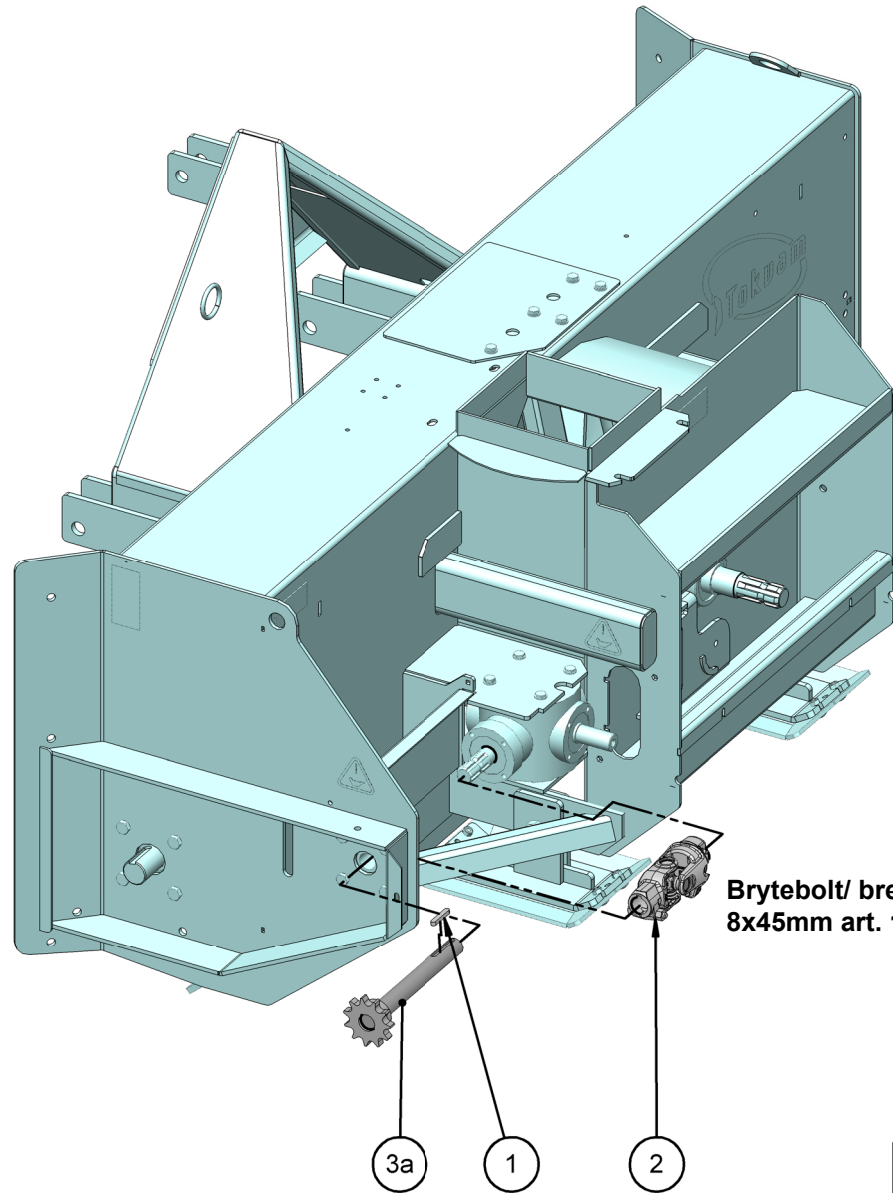

3	8	10133	Underlagsskiver M12	Washer M12
2	1	10128	Vinkelveksel med Ø35/KW + 1-3/8"Z6 taper	Angular gear Ø35/KW + 1-3/8"Z6 shafts
1	8	10082	Sekskantskrue M12x30 helgjennet	Hex screw M12x30 full threaded
Pos.	QTY.	Art.no.	Description	EngDescription