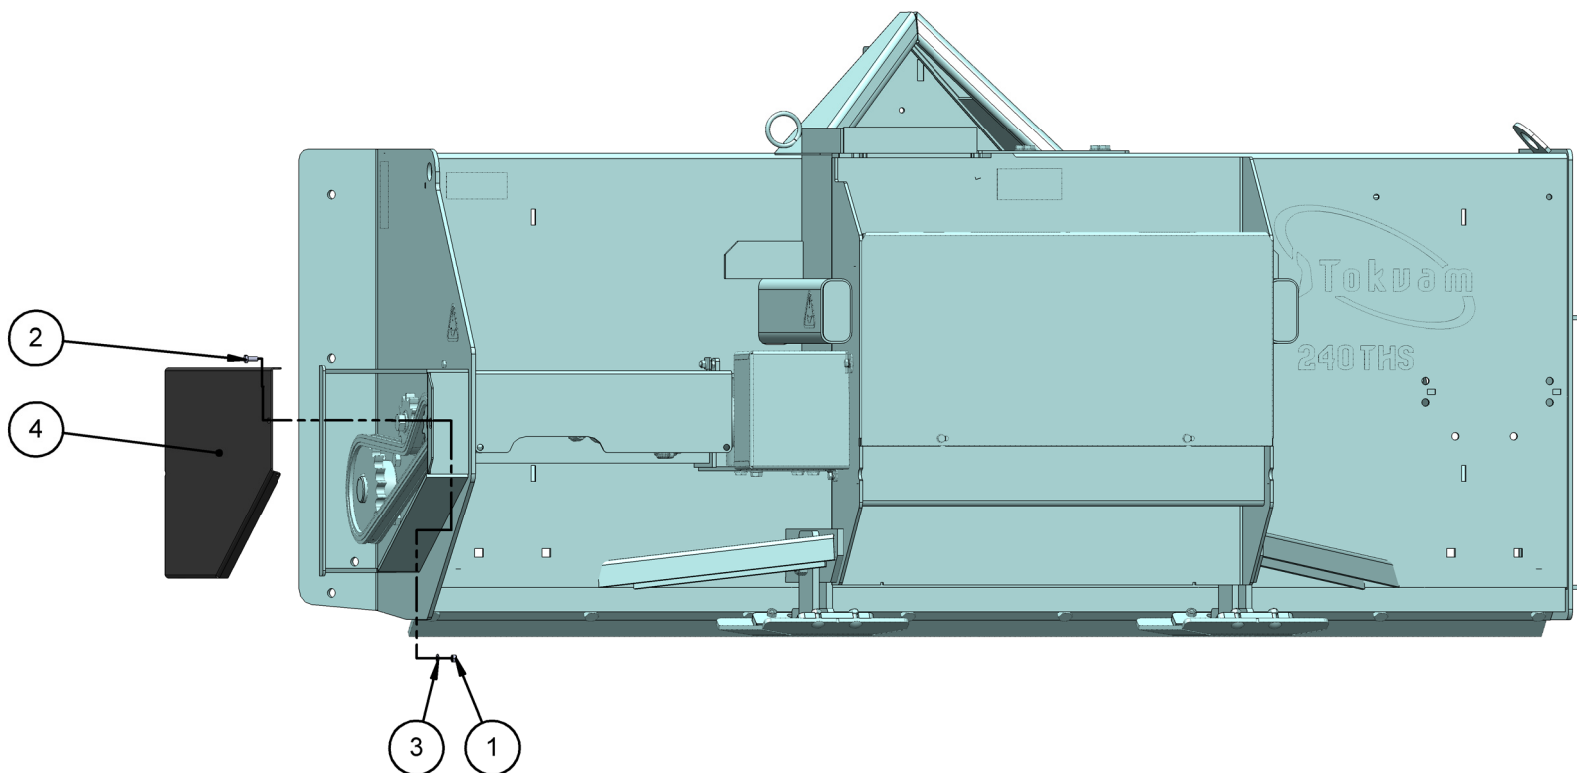

4	1	10926	Sidedeksel 240THS / 240H / 220H Pro	Side cover
3	1	10293	Underlagsskiver M8	Washer M8
2	1	10204	Sekskantskrue M8x20 helgjenget	Hex screw M8x20 full threaded
1	1	10151	Låsemutter M8	Lock nut M8
Pos.	QTY.	Art.no.	Description	EngDescription