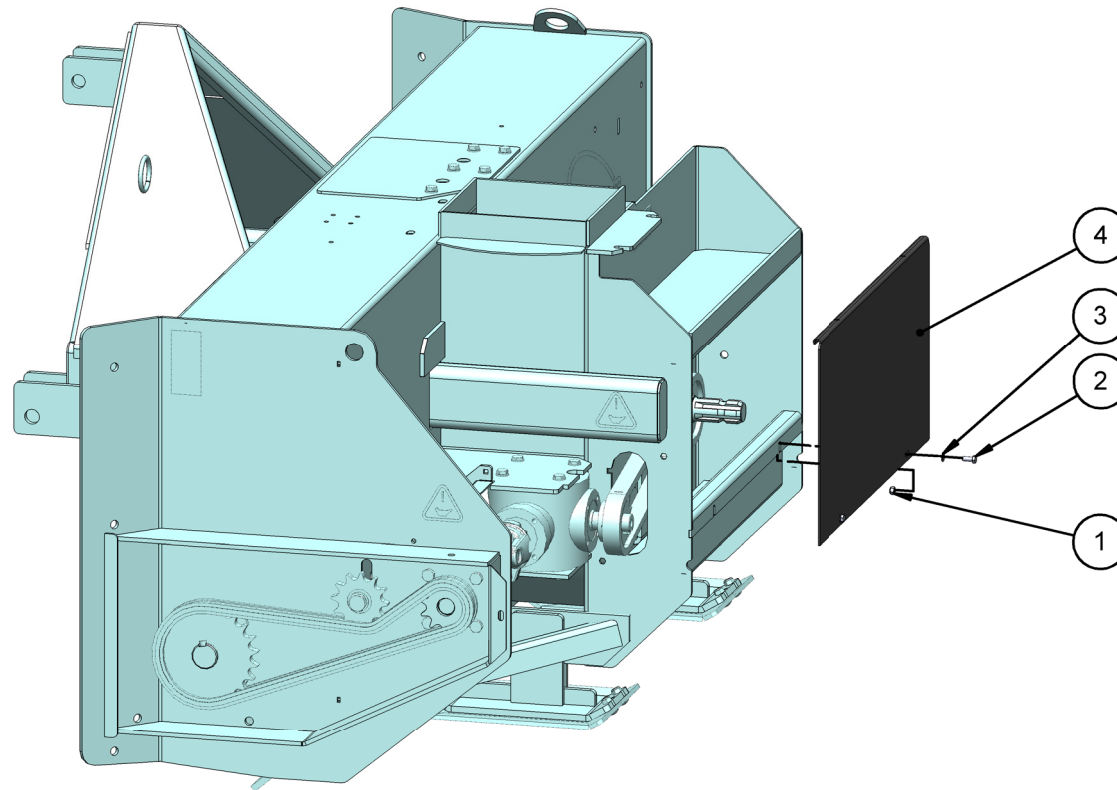

4	1	10925	Bakdeksel 240THS	Rear cover
3	2	10293	Underlagsskiver M8	Washer M8
2	2	10204	Sekskantskrue M8x20 helgjenget	Hex screw M8x20 full threaded
1	2	10151	Låsemutter M8	Lock nut M8
Pos.	QTY.	Art.no.	Description	EngDescription