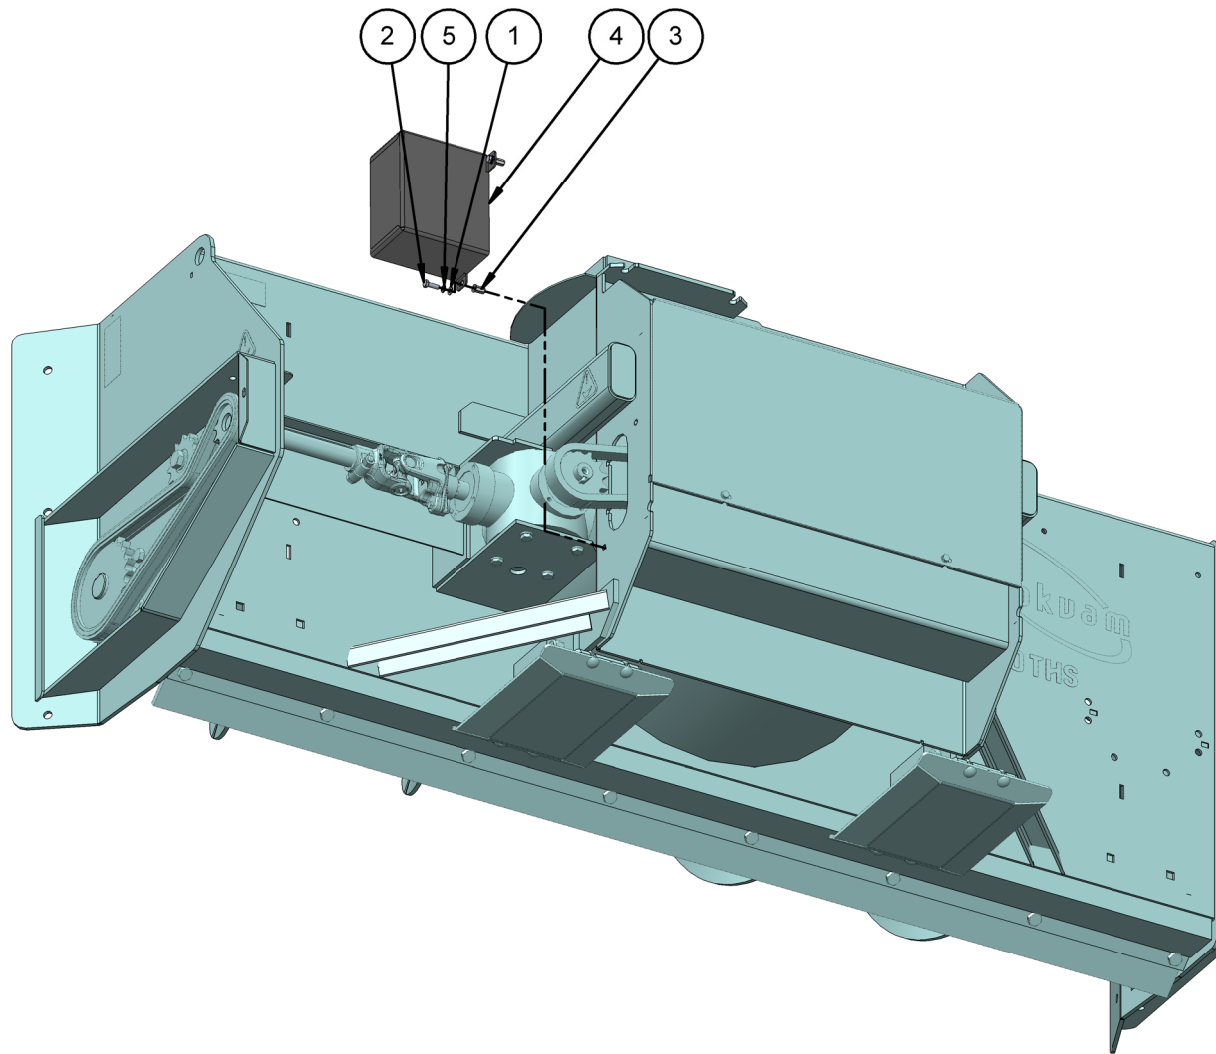

5	2	15149	Sprengskive M8	Springwasher M8
4	1	14283	Deksel over veksell/kjede	Cover over chain
3	2	13844	Popmutter M8 sekskanthull med flens	Rivet nut M8 hex hole with flange
2	2	12310	Sekskantskrue M8x25 helgjenget	Hex screw M8x25 full threaded
1	2	10293	Underlagsskiver M8	Washer M8
Pos.	QTY.	Art.no.	Description	EngDescription