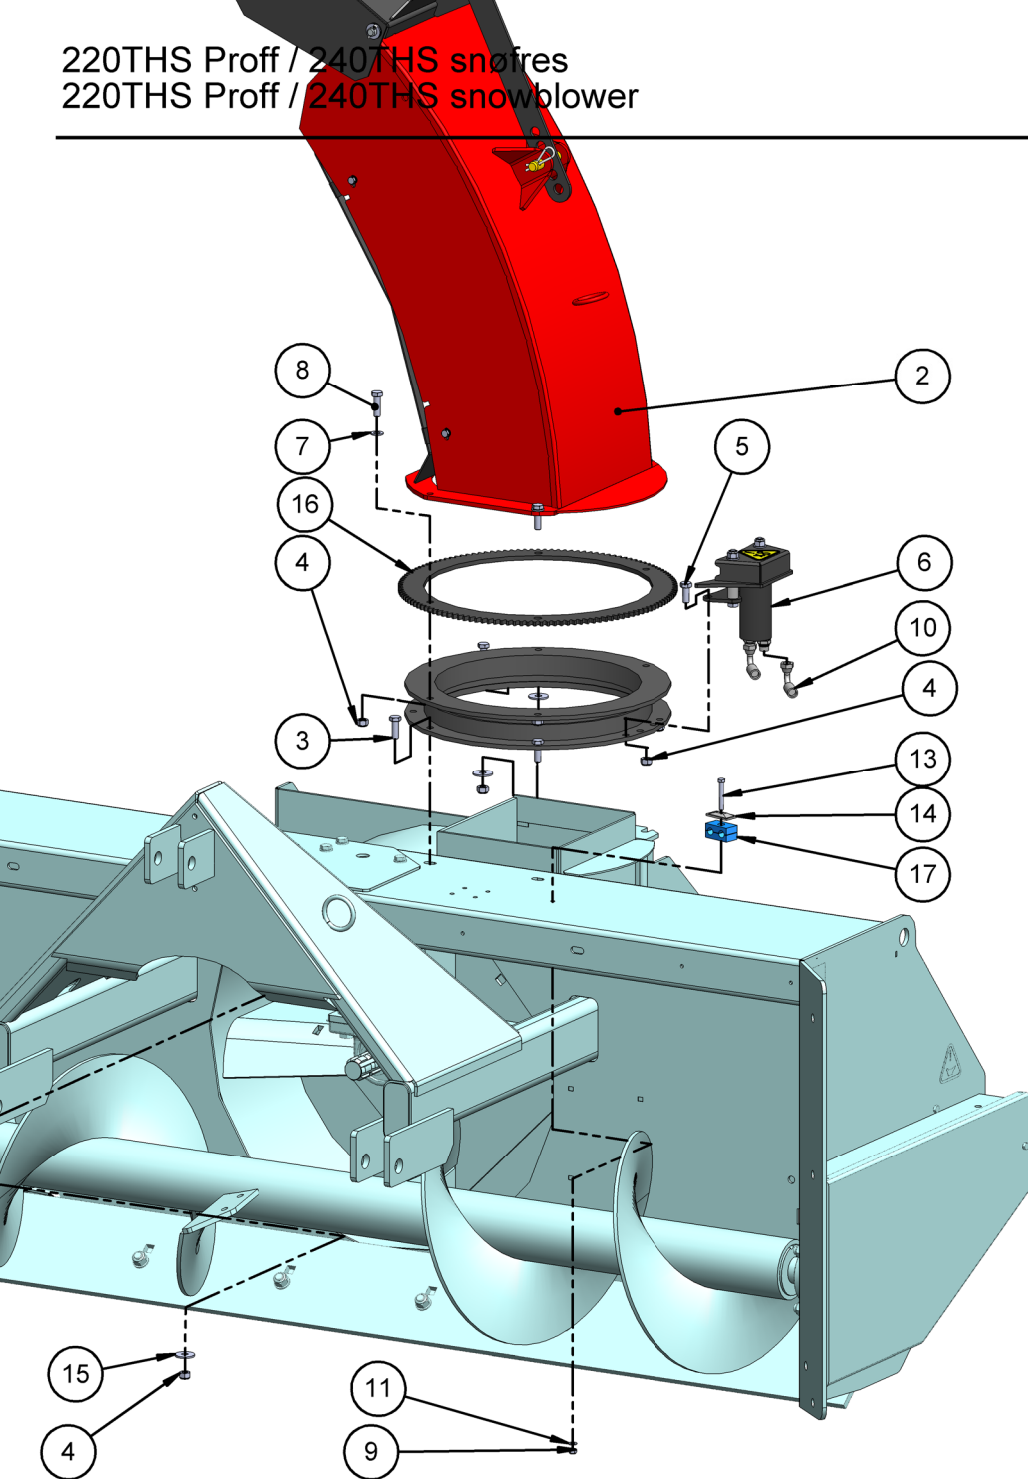

17	1	18804	Klammer 15mm dobbel plast sett	Clamp 15mm double plastic set
16	1	15667	Tannkrans for Ø500 svingkrans	Gear ring for Ø500 slewing ring
15	6	13841	Underlagsskive M12 stor utv	Washer M12 big outside
14	1	12248-1	Topplate for CF2 klammer	Topp plate clamp CF2
13	1	11873	Sekskantskrue M8x55 helgjenget	Hex screw M8x55 full threaded
12	1	10981	Stag for nedbrekksklaff	Link for deflector adjustment
11	1	10293	Underlagsskiver M8	Washer M8
10	2	10270	3/8" Slange 2600 mm	3/8" Hydraulic hose 2600 mm
9	1	10151	Låsemutter M8	Lock nut M8
8	4	10144	Sekskantskrue M12x40 helgjenget	Hex screw M12x40 full threaded
7	4	10133	Underlagsskiver M12	Washer M12
6	1	10083F	Svingmotor med festedetaljer	Motor assembly
5	2	10082	Sekskantskrue M12x30 helgjenget	Hex screw M12x30 full threaded
4	10	10032	Låsemutter M12	Lock nut M12
3	4	10031	Sekskantskrue M12x35 helgjenget	Hex screw M12x35 full threaded
2	1	10025F	Tutsett 10025	Chute assembly 10025
1	1	10002	Svingkrans Ø500	Slewing ring Ø500
Pos.	QTY.	Art.no.	Description	EngDescription