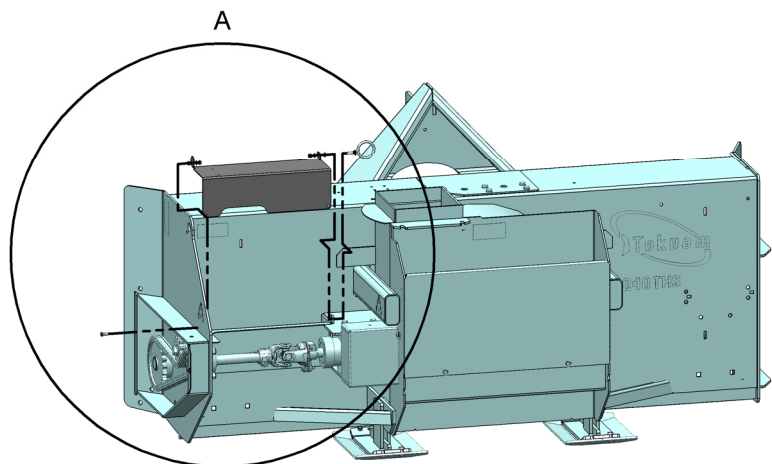

6	1	15702	Deskel over sikringsdel	Cover, torque limiter
5	1	13339	Låseskrue M8X30	Carriage screw M8x30
4	1	12310	Sekskantskrue M8x25 helgjenget	Hex screw M8x25 full threaded
3	2	10336	Mutter M8	Nut M8
2	3	10293	Underlagsskiver M8	Washer M8
1	2	10151	Låsemutter M8	Lock nut M8
Pos.	QTY.	Art.no.	Description	EngDescription