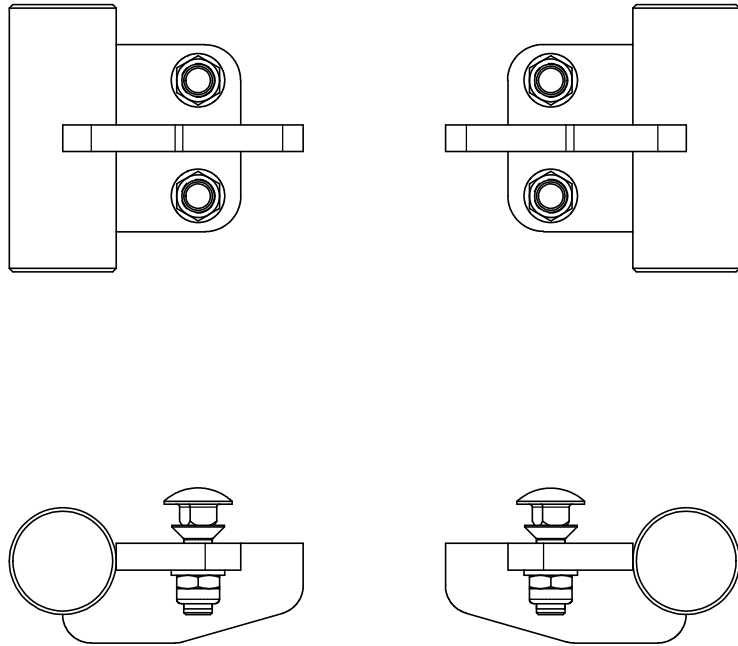

Rev.	Description	Date	Designer	Approved	Ref.
A	Utgitt for produksjon	02.09.2014	ORH		
B	Lagt til låseskrue for VT320/380.	30.09.2014	ORH	TET	

Pos.	Qty.	Art.no.	Description.
5	2	20025	Låseskrue M16x60
4	4	18925	Skruer, unbrako senkhode M16x50
3	4	10043	Låsemutter M16 mm
2	4	10364	Underlagsskive M16
1	2	19862	Kantavviser

VT-UT
Kantavvisere/slitestål side
(høyere og venstre)

Weight: 9.46 kg
Material:
Surfacefinish:None

General tolerances according to
ISO 13920A and ISO 2768C

Tokvam
www.tokvam.no

Drawing no: **68-15100** Sheet: **1/1**

Stock no:

19845