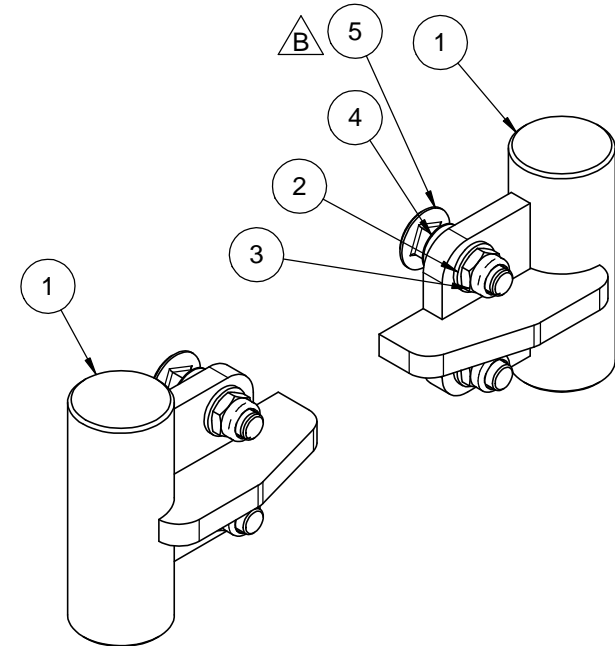

Rev.	Description	Date	Designer	Approved	Ref.
A	Utgitt for produksjon	02.09.2014	ORH		
B	Lagt til låseskrue for VT320/380.	30.09.2014	ORH	TET	

Pos.	Qty.	Art.no.	Description.
5	2	20025	Låseskrue M16x60
4	4	18925	Skruer, unbrako senkhode M16x50
3	4	10043	Låsemutter M16 mm
2	4	10364	Underlagsskive M16
1	2	19862	Kantavviser

VT-UT
Kantavvisere/slitestål side
(høyere og venstre)

Weight: 9.46 kg
Material:
Surfacefinish:None

General tolerances according to
ISO 13920A and ISO 2768C

Tokvam
www.tokvam.no

Drawing no: **68-15100** Sheet: **1/1**