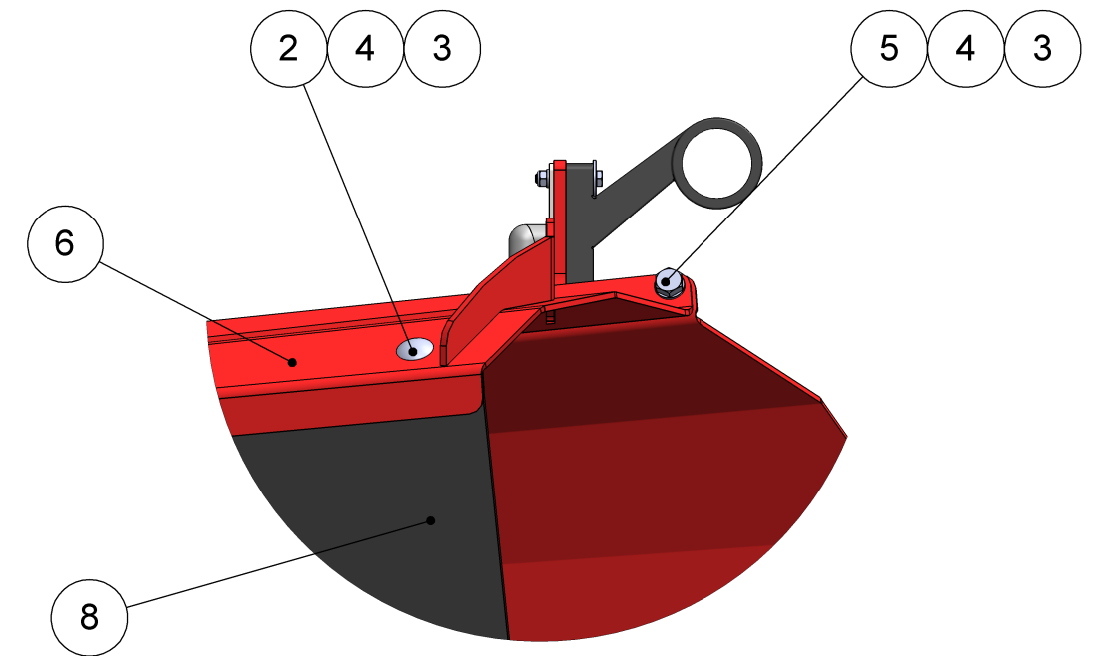

## Deleliste/Parts list

Art.nr/no 19983

Oversprutvern sett VT 280 / Snow screen set VT 280

Navn / Name	Art nr/no	CE nr/no
Oversprutvern sett VT 280 / Snow screen set VT 280	19983	CE 6818001

Oversprutvern sett VT 280  
Snow screen set VT 280

9	1	20149	Toppving høyre 280	Topp wing right 280
8	2	19764	Gummi for 280 toppving	Rubber 280
7	2	19763	Gummifeste 280	Bracket for rubber 280
6	1	20148	Toppving venstre 280	Toppwing left 280
5	16	10142	Sekskantskrue M10x30 helgjenget	Hex screw M10x30 full threaded
4	42	11926	Underlagsskiver M10	Washer M10
3	26	10077	Låsemutter M10	Lock nut M10
2	10	12546	Låseskrue M10X20	Carriage screw M10X20
1	1	20128	Gummiskjerm i senter for oversprutvern	Rubber guard in center for snow screen
Pos.	Qty.	Art.no.	Description	EngDescription

DETAIL A  
SCALE 1 : 5

Pos 7 monteres til pos 2

Pos 7 is mounted on pos 2