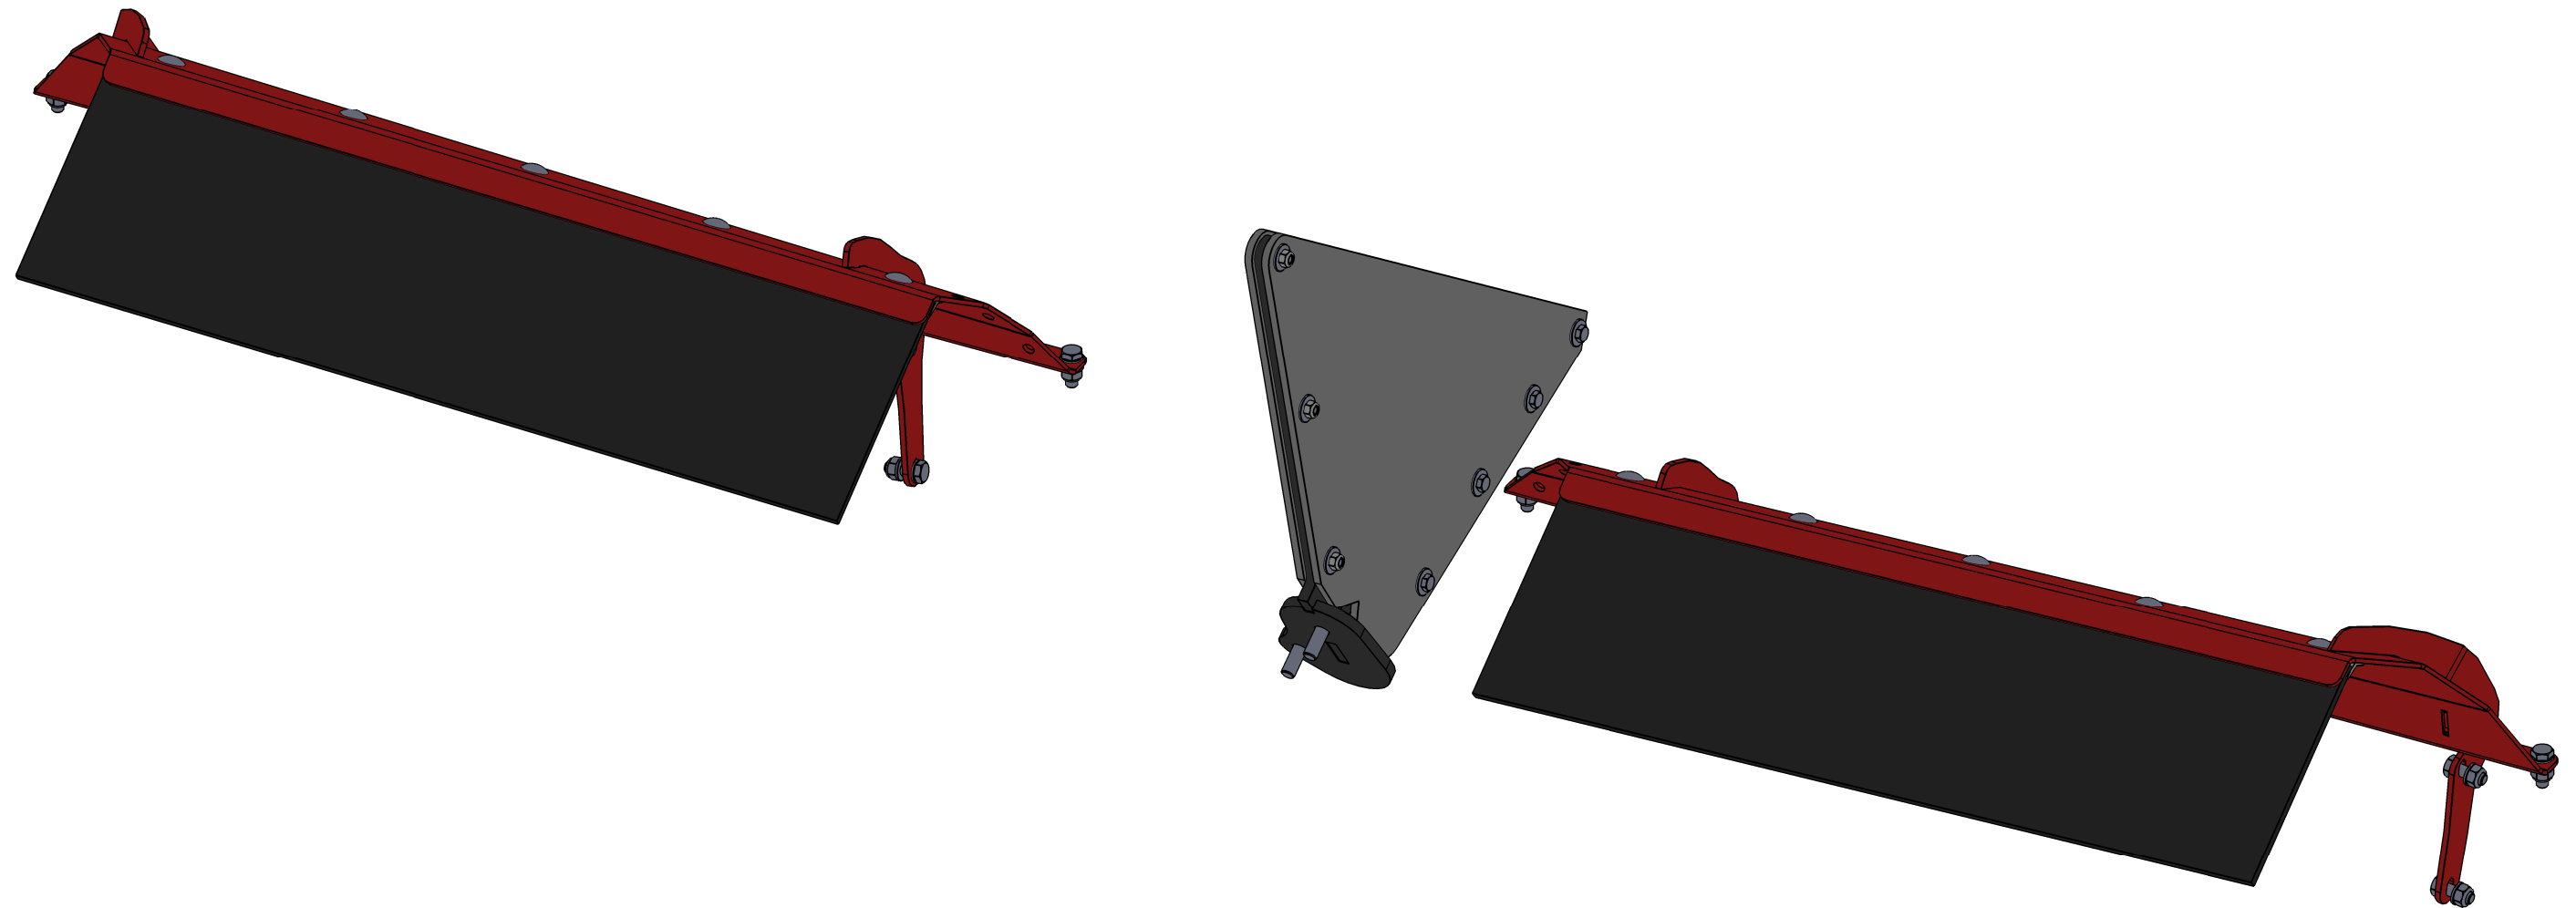

## Deleliste/Parts list

Art.nr/no 19983

Oversprutvern sett VT 280 / Snow screen set VT 280

Navn / Name	Art nr/no	CE nr/no
Oversprutvern sett VT 280 / Snow screen set VT 280	19983	CE 6818001

Oversprutvern sett VT 280  
Snow screen set VT 280

9	1	20149	Toppving høyre 280	Topp wing right 280
8	2	19764	Gummi for 280 toppving	Rubber 280
7	2	19763	Gummifeste 280	Bracket for rubber 280
6	1	20148	Toppving venstre 280	Toppwing left 280
5	16	10142	Sekskantskrue M10x30 helgjenget	Hex screw M10x30 full threaded
4	42	11926	Underlagsskiver M10	Washer M10
3	26	10077	Låsemutter M10	Lock nut M10
2	10	12546	Låseskrue M10X20	Carriage screw M10X20
1	1	20128	Gummiskjerm i senter for oversprutvern	Rubber guard in center for snow screen
Pos.	Qty.	Art.no.	Description	EngDescription

DETAIL A  
SCALE 1 : 5

Pos 7 monteres til pos 2

Pos 7 is mounted on pos 2

Bildene viser hvordan gummiskjerm monteres på VT280.

Pictures illustrates how rubber guard is mounted on VT280