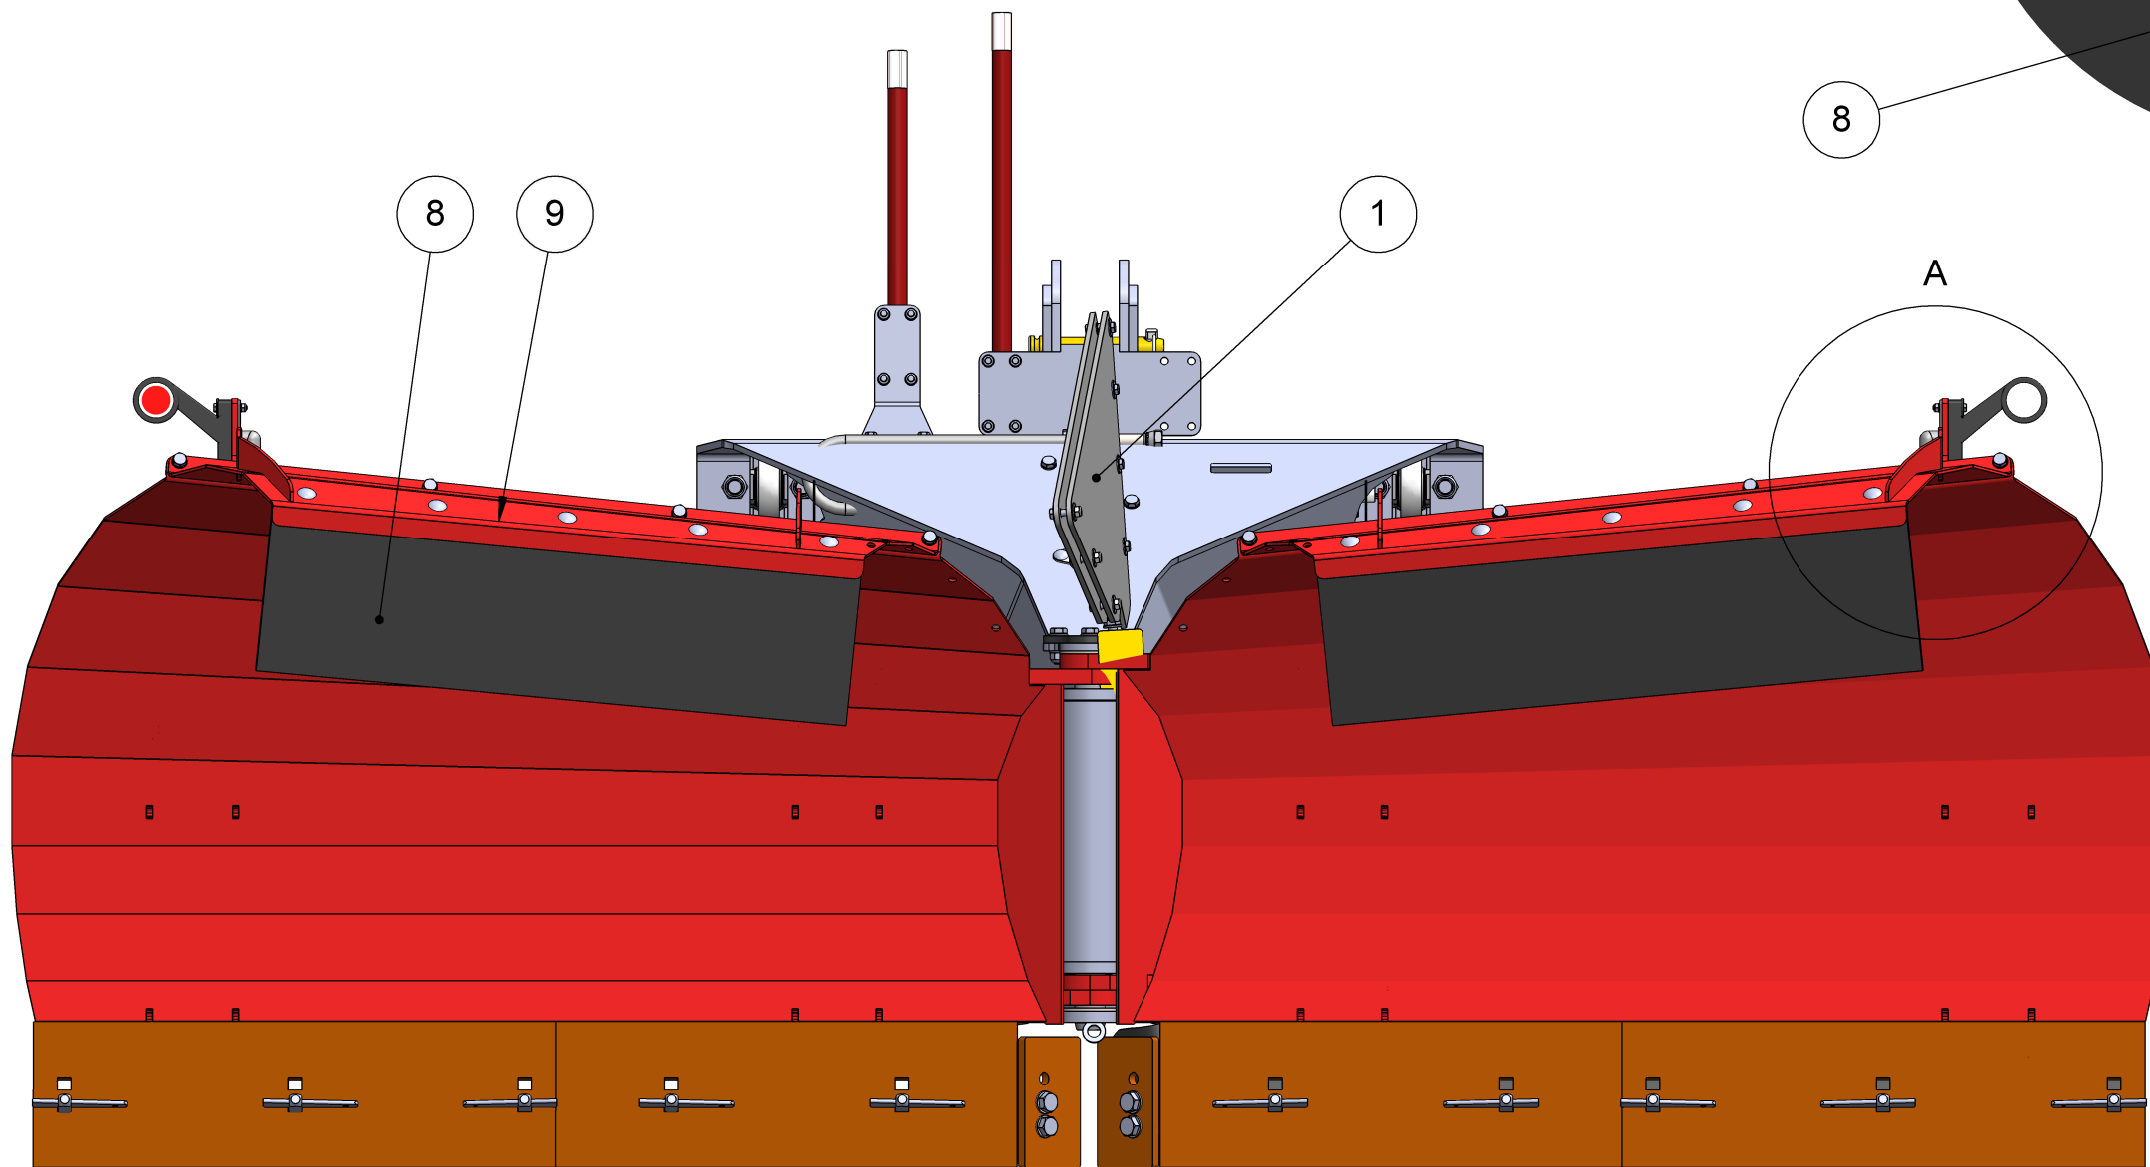

## Deleliste/Parts list

Art.nr/no 19983

Oversprutvern sett VT 280 / Snow screen set VT 280

Navn / Name	Art nr/no	CE nr/no
Oversprutvern sett VT 280 / Snow screen set VT 280	19983	CE 6818001

Oversprutvern sett VT 280  
Snow screen set VT 280

9	1	20149	Toppving høyre 280	Topp wing right 280
8	2	19764	Gummi for 280 toppving	Rubber 280
7	2	19763	Gummifeste 280	Bracket for rubber 280
6	1	20148	Toppving venstre 280	Toppwing left 280
5	16	10142	Sekskantskrue M10x30 helgjenget	Hex screw M10x30 full threaded
4	42	11926	Underlagsskiver M10	Washer M10
3	26	10077	Låsemutter M10	Lock nut M10
2	10	12546	Låseskrue M10X20	Carriage screw M10X20
1	1	20128	Gummiskjerm i senter for oversprutvern	Rubber guard in center for snow screen
Pos.	Qty.	Art.no.	Description	EngDescription

DETAIL A  
SCALE 1 : 5

Pos 7 monteres til pos 2

Pos 7 is mounted on pos 2