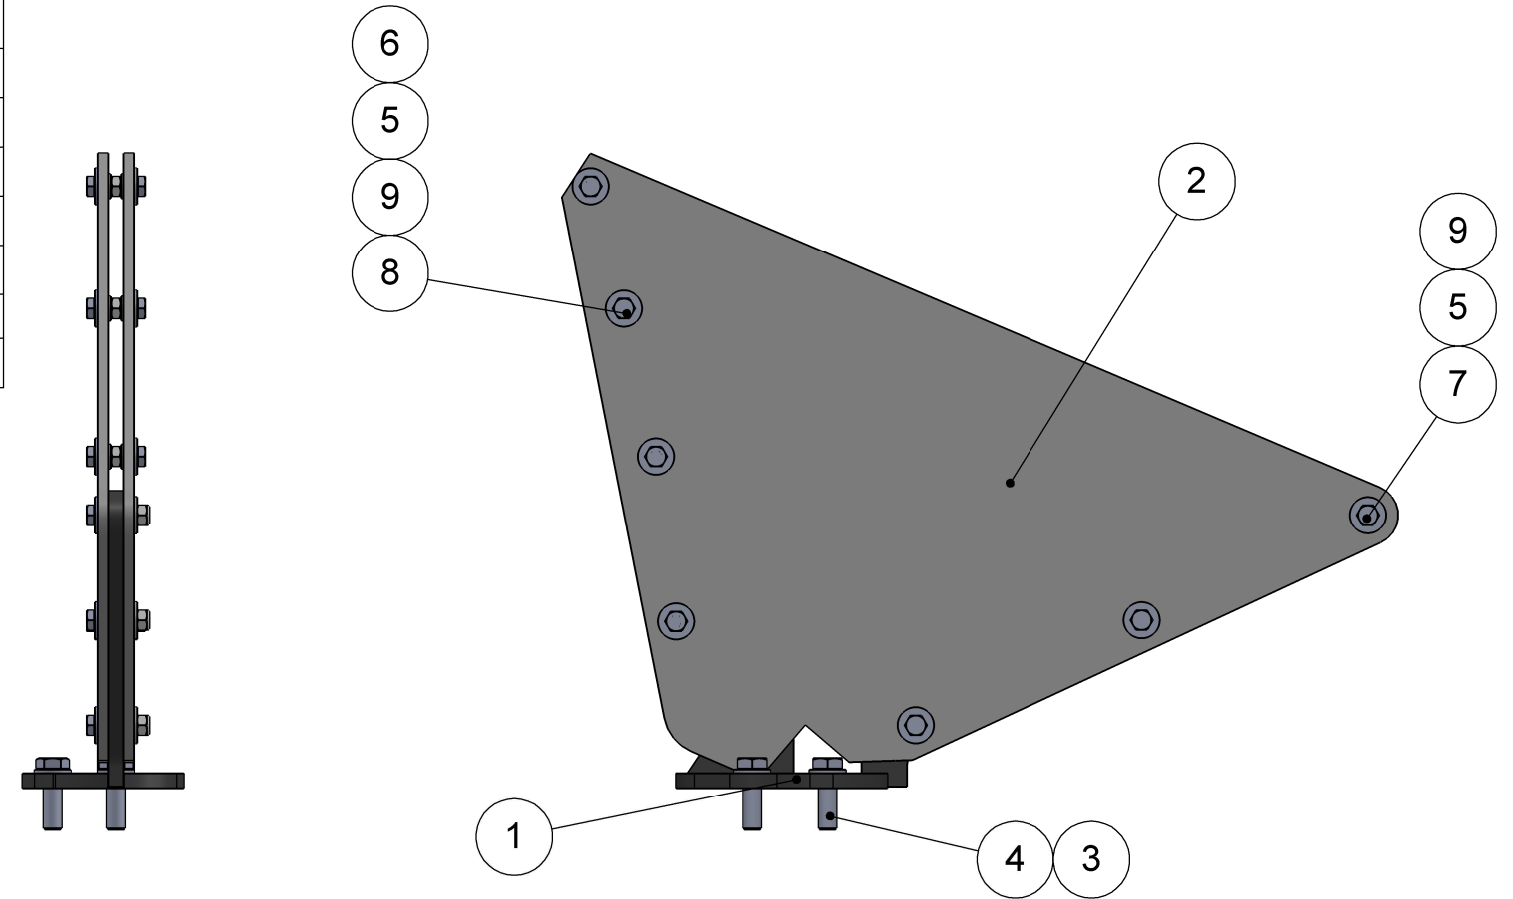

9	1	20149	Toppving høyre 280	Topp wing right 280
8	2	19764	Gummi for 280 toppving	Rubber 280
7	2	19763	Gummifeste 280	Bracket for rubber 280
6	1	20148	Toppving venstre 280	Toppwing left 280
5	16	10142	Sekskantskrue M10x30 helgjenget	Hex screw M10x30 full threaded
4	42	11926	Underlagsskiver M10	Washer M10
3	26	10077	Låsemutter M10	Lock nut M10
2	10	12546	Låseskrue M10X20	Carriage screw M10X20
1	1	20128	Gummiskjerm i senter for oversprutvern	Rubber guard in center for snow screen
Pos.	Qty.	Art.no.	Description	EngDescription

DETAIL A  
SCALE 1 : 5

Pos 7 monteres til pos 2

Pos 7 is mounted on pos 2

# Gummiskjerm i senter for oversprutvern Rubber guard in center for snow screen

9	11	12498	Låsemutter M8 syrefast	Lock nut M8 stainless
8	8	12310	Sekskantskrue M8x25 helgjenget	Hex screw M8x25 full threaded
7	3	10334	Sekskantskrue M8x35 delgjenget	Hex screw M8x35 half threaded
6	8	10293	Underlagsskiver M8	Washer M8
5	14	10331	Underlagsskive stor M8	Washer big M8
4	2	10144	Sekskantskrue M12x40 helgjenget	Hex screw M12x40 full threaded
3	2	10133	Underlagsskiver M12	Washer M12
2	2	20127	Gummi i senter for oversprutvern	Rubber in center for snow screen
1	1	20126	Svanehalsbrakett VT 240/280	Gooseneck bracket VT 240/280
Pos.	Qty.	Art.no.	Description	EngDescription